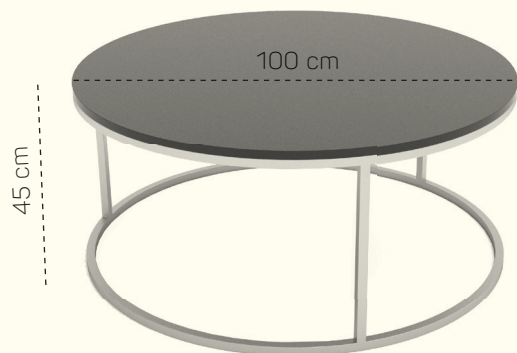

## ZÁKLADNÍ ROZMĚRY

Šířka: 100 cm  
Hloubka: 100 cm  
Výška: 45 / 35 cm

Model E100 V45

Model E100 V35

Model E50 V45

Model E50 V35

Model E40 V45

Model E40 V35

### SKLO

Bílé

Černé

Kouřově  
šedé

\* model dostupný ve třech různých průměrech, ze kterých si můžete zvolit výšku 35 nebo 45 cm