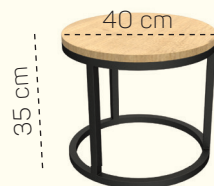

## ZÁKLADNÍ ROZMĚRY

Šířka: 100 cm  
Hloubka: 100 cm  
Výška: 45 / 35 cm

Model E100 V45

Model E100 V35

Model E50 V45

Model E50 V35

Model E40 V45

Model E40 V35