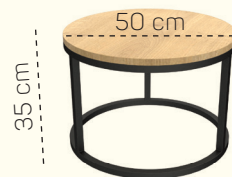

## ZÁKLADNÍ ROZMĚRY

Šířka: 100 cm  
Hloubka: 100 cm  
Výška: 45 / 35 cm

Model E100 V45

Model E100 V35

Model E50 V45

Model E50 V35

Model E40 V45

Model E40 V35