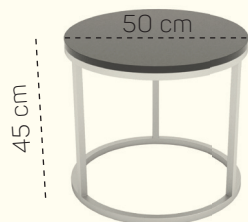

## ZÁKLADNÍ ROZMĚRY

Šířka: 100 cm  
Hloubka: 100 cm  
Výška: 45 / 35 cm

Model E100 V45

Model E100 V35

Model E50 V45

Model E50 V35

Model E40 V45

Model E40 V35

### SKLO

Bílé

Černé

Kouřově  
šedé

\* model dostupný ve třech různých průměrech, ze kterých si můžete zvolit výšku 35 nebo 45 cm