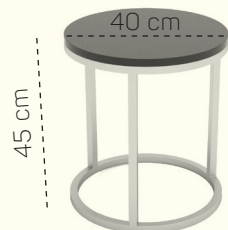

## ZÁKLADNÍ ROZMĚRY

Šířka: 100 cm  
Hloubka: 100 cm  
Výška: 45 / 35 cm

Model E100 V45

Model E100 V35

Model E50 V45

Model E50 V35

Model E40 V45

Model E40 V35

### SKLO

Bílé

Černé

Kouřově  
šedé

\* model dostupný ve třech různých průměrech, ze kterých si můžete zvolit výšku 35 nebo 45 cm