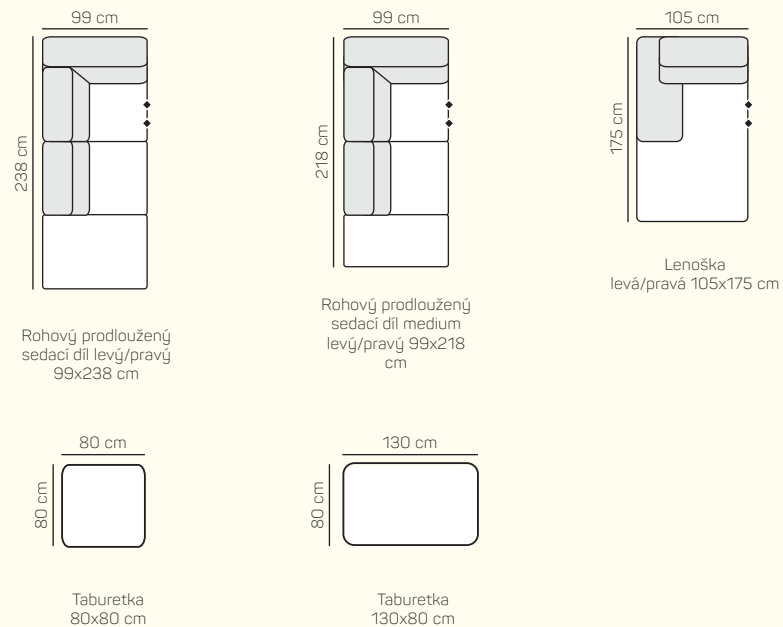

KOMPONENTY

VÝBĚR KOMPONENTŮ S PODRUČKOU

VÝBĚR BEZPODRUČKOVÝCH KOMPONENTŮ

VÝBĚR ROHOVÝCH KOMPONENTŮ A TABURETŮ

ZÁKLADNÍ ROZMĚRY

Výška sedačky: 78-90 cm

Výška sezení: 56-77 cm

Hloubka sezení: 45 cm

UKÁZKY OBLÍBENÝCH SESTAV SEDAČKY VENEZIA

Rohová sestava

2 x 2 místá sedačka s rozkladem

Rohová sestava s přídavnou taburetkou

NOŽIČKY

KOVOVÉ:

SORENTO 12 cm
černá matná
* příplatková

SORENTO 12 cm
chrom
* příplatková