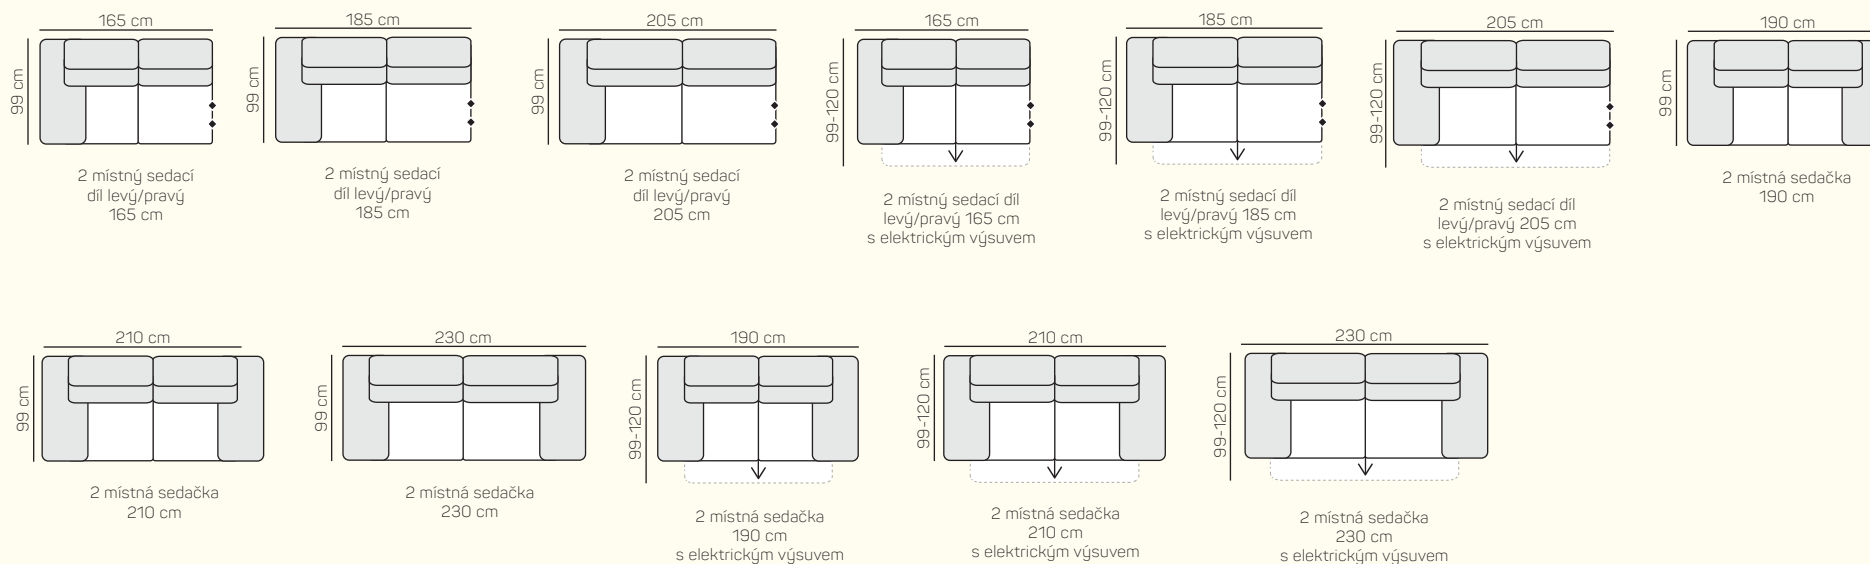

KOMPONENTY

VÝBĚR KOMPONENTŮ S PODRUČKOU

VÝBĚR BEZPODRUČKOVÝCH KOMPONENTŮ

VÝBĚR ROHOVÝCH KOMPONENTŮ A TABURETŮ

ZÁKLADNÍ ROZMĚRY

Výška sedačky: 78-90 cm

Výška sezení: 56-77 cm

Hloubka sezení: 45 cm

UKÁZKY OBLÍBENÝCH SESTAV SEDAČKY VENEZIA

Rohová sestava

2 x 2 místá sedačka s rozkladem

Rohová sestava s přídavnou taburetkou

NOŽIČKY

KOVOVÉ:

SORENTO 12 cm
černá matná
* příplatková

SORENTO 12 cm
chrom
* příplatková