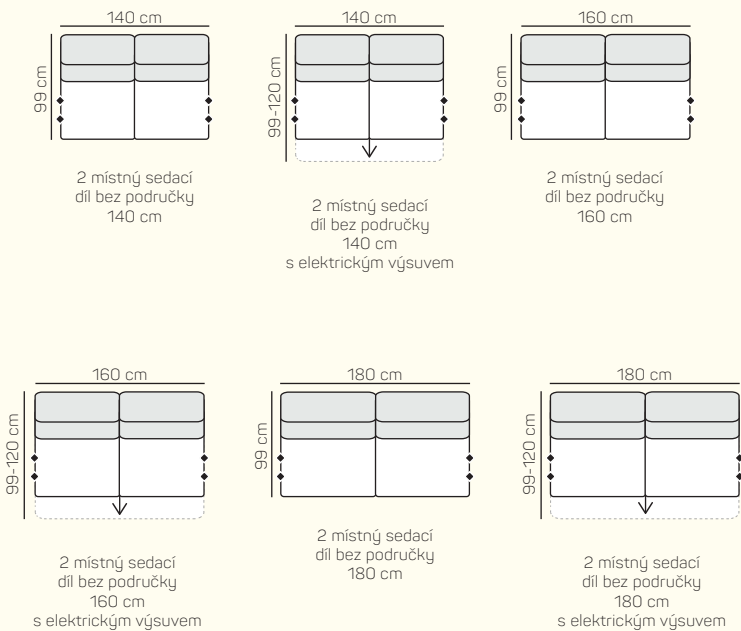

KOMPONENTY

VÝBĚR KOMPONENTŮ S PODRUČKOU

VÝBĚR BEZPODRUČKOVÝCH KOMPONENTŮ

VÝBĚR ROHOVÝCH KOMPONENTŮ A TABURETŮ

ZÁKLADNÍ ROZMĚRY

Výška sedačky: 78-90 cm

Výška sezení: 56-77 cm

Hloubka sezení: 45 cm

UKÁZKY OBLÍBENÝCH SESTAV SEDAČKY VENEZIA

Rohová sestava

2 x 2 místá sedačka s rozkladem

Rohová sestava s přídavnou taburetkou

NOŽIČKY

KOVOVÉ:

SORENTO 12 cm
černá matná
* příplatková

SORENTO 12 cm
chrom
* příplatková