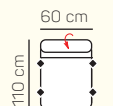

VÝBĚR BEZPODRUČKOVÝCH KOMPONENTŮ

1 - sed bez područek