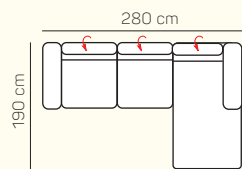

3 - sed
rozklad
elektrický

Otoman L/P

Otoman Chair L/P

taburetka 80 x 80

taburetka 70 x 100

VÝBĚR BEZPODRUČKOVÝCH KOMPONENTŮ

1 - sed
bez područek

2 - sed
bez područek

2,5 - sed
bez područek

3 - sed
bez područek

2 - sed
bez područek
rozklad elektrický

2,5 - sed
bez područek
rozklad elektrický

3 - sed
bez područek
rozklad elektrický

UKÁZKY OBLÍBENÝCH SESTAV SEDAČKY TAORMINA

OL Chair + 3 sed pravý rozklad elektrický

2 sed + Otoman Chair pravý

Otoman levý + 2 sed pravý

2,5 sed levý elektrický rozklad + Otoman pravý

Otoman levý + 2,5 sed bez područky + Otoman pravý

Otoman levý + 2 sed bez područky + Otoman Chair pravý

Otoman Chair levý + 3 sed bez područky + Otoman pravý

ZÁKLADNÍ ROZMĚRY

Výška sedačky: 81-91 cm

Výška sezení: 42-44 cm

Hloubka sezení: 63-84 cm

UKÁZKA NĚKTERÝCH FUNKCÍ

POLOHOVATELNÝ ZÁHLAVNÍK

Jednoduchým manuálním polohováním opěrky hlavy si zvýšíte komfort sezení během okamžiku