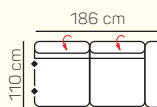

### VÝBĚR KOMPONENTŮ S PODRUČKOU

1 - sed L/P s područkou

2 - sed L/P s područkou

2,5 - sed L/P s područkou

3 - sed L/P s područkou

2 - sed L/P s područkou rozklad elektrický

2,5 - sed L/P s područkou rozklad elektrický

## ZÁKLADNÍ ROZMĚRY

Výška sedačky: 81-91 cm

Výška sezení: 42-44 cm

Hloubka sezení: 63-84 cm