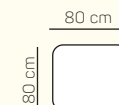

2,5 - sed L/P
s područkou
rozklad
elektrický

3 - sed L/P
s područkou
rozklad
elektrický

křeslo

2 - sed

2,5 - sed

3 - sed

2 - sed
rozklad
elektrický

2,5 - sed
rozklad
elektrický

3 - sed
rozklad
elektrický

Otoman L/P

Otoman Chair L/P

taburetka 80 x 80

taburetka 70 x 100

VÝBĚR BEZPODRUČKOVÝCH KOMPONENTŮ

1 - sed
bez područek

2 - sed
bez područek