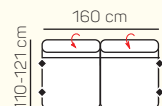

2,5 - sed L/P
s područkou
rozklad
elektrický

3 - sed L/P
s područkou
rozklad
elektrický

křeslo

2 - sed

2,5 - sed

3 - sed

2 - sed
rozklad
elektrický

2,5 - sed
rozklad
elektrický

3 - sed
rozklad
elektrický

Otoman L/P

Otoman Chair L/P

taburetka 80 x 80

taburetka 70 x 100

VÝBĚR BEZPODRUČKOVÝCH KOMPONENTŮ

1 - sed
bez područek

2 - sed
bez područek

2,5 - sed
bez područek

3 - sed
bez područek

2 - sed
bez područek
rozklad elektrický

2,5 - sed
bez područek
rozklad elektrický

3 - sed
bez područek
rozklad elektrický

UKÁZKY OBLÍBENÝCH SESTAV SEDAČKY TAORMINA

Otoman Chair levý + 3 sed bez područky + Otoman pravý

ZÁKLADNÍ ROZMĚRY

Výška sedačky: 81-91 cm

Výška sezení: 42-44 cm

Hloubka sezení: 63-84 cm

UKÁZKA NĚKTERÝCH FUNKCÍ

POLOHOVATELNÝ ZÁHLAVNÍK

Jednoduchým manuálním polohováním opěrky hlavy si zvýšíte komfort sezení během okamžiku