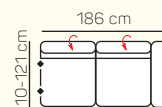

Taormina
Sedačící souprava

KOMPONENTY

VÝBĚR KOMPONENTŮ S PODRUČKOU

1 - sed L/P
s područkou

2 - sed L/P
s područkou

2,5 - sed L/P
s područkou

3 - sed L/P
s područkou

2 - sed L/P
s područkou
rozklad
elektrický

2,5 - sed L/P
s područkou
rozklad
elektrický

3 - sed L/P
s područkou
rozklad
elektrický

křeslo

2 - sed

2,5 - sed

3 - sed

2 - sed
rozklad
elektrický

2,5 - sed
rozklad
elektrický

Otoman Chair levý + 3 sed bez područky + Otoman pravý

ZÁKLADNÍ ROZMĚRY

Výška sedačky: 81-91 cm

Výška sezení: 42-44 cm

Hloubka sezení: 63-84 cm

UKÁZKA NĚKTERÝCH FUNKCÍ

POLOHOVATELNÝ ZÁHLAVNÍK

Jednoduchým manuálním polohováním opěrky hlavy si zvýšíte komfort sezení během okamžiku