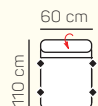

2,5 - sed L/P
s područkou
rozklad
elektrický

3 - sed L/P
s područkou
rozklad
elektrický

křeslo

2 - sed

2,5 - sed

3 - sed

2 - sed
rozklad
elektrický

2,5 - sed
rozklad
elektrický

3 - sed
rozklad
elektrický

Otoman L/P

Otoman Chair L/P

taburetka 80 x 80

taburetka 70 x 100

VÝBĚR BEZPODRUČKOVÝCH KOMPONENTŮ

1 - sed
bez područek

2 - sed
bez područek

2,5 - sed
bez područek

3 - sed
bez područek

2 - sed
bez područek
rozklad elektrický

2,5 - sed
bez područek
rozklad elektrický

3 - sed
bez područek
rozklad elektrický

UKÁZKY OBLÍBENÝCH SESTAV SEDAČKY TAORMINA

Otoman Chair levý + 3 sed bez područky + Otoman pravý

ZÁKLADNÍ ROZMĚRY

Výška sedačky: 81-91 cm

Výška sezení: 42-44 cm

Hloubka sezení: 63-84 cm

UKÁZKA NĚKTERÝCH FUNKCÍ

POLOHOVATELNÝ ZÁHLAVNÍK

Jednoduchým manuálním polohováním opěrky hlavy si zvýšíte komfort sezení během okamžiku