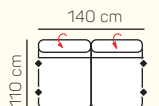

2,5 - sed L/P
s područkou
rozklad
elektrický

3 - sed L/P
s područkou
rozklad
elektrický

křeslo

2 - sed

2,5 - sed

3 - sed

2 - sed
rozklad
elektrický

2,5 - sed
rozklad
elektrický

3 - sed
rozklad
elektrický

Otoman L/P

Otoman Chair L/P

taburetka 80 x 80

taburetka 70 x 100

VÝBĚR BEZPODRUČKOVÝCH KOMPONENTŮ

1 - sed
bez područek

2 - sed
bez područek

2,5 - sed
bez područek

3 - sed
bez područek

2 - sed
bez područek
rozklad elektrický

2,5 - sed
bez područek
rozklad elektrický

3 - sed
bez područek
rozklad elektrický

UKÁZKY OBLÍBENÝCH SESTAV SEDAČKY TAORMINA

Otoman Chair levý + 3 sed bez područky + Otoman pravý

ZÁKLADNÍ ROZMĚRY

Výška sedačky: 81-91 cm

Výška sezení: 42-44 cm

Hloubka sezení: 63-84 cm

UKÁZKA NĚKTERÝCH FUNKCÍ

POLOHOVATELNÝ ZÁHLAVNÍK

Jednoduchým manuálním polohováním opěrky hlavy si zvýšíte komfort sezení během okamžiku