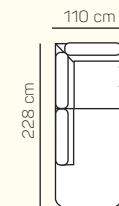

Taormina
Sedačící souprava

KOMPONENTY

VÝBĚR KOMPONENTŮ S PODRUČKOU

1 - sed L/P
s područkou

2 - sed L/P
s područkou

2,5 - sed L/P
s područkou

3 - sed L/P
s područkou

2 - sed L/P
s područkou
rozklad
elektrický

2,5 - sed L/P
s područkou
rozklad
elektrický

3 - sed L/P
s područkou
rozklad
elektrický

křeslo

2 - sed

2,5 - sed

3 - sed

2 - sed
rozklad
elektrický

2,5 - sed
rozklad
elektrický

3 - sed
rozklad
elektrický

Otoman L/P

Otoman Chair L/P

taburetka 80 x 80

taburetka 70 x 100

VÝBĚR BEZPODRUČKOVÝCH KOMPONENTŮ

1 - sed
bez područek

2 - sed
bez područek

Otoman Chair levý + 3 sed bez područky + Otoman pravý

ZÁKLADNÍ ROZMĚRY

Výška sedačky: 81-91 cm

Výška sezení: 42-44 cm

Hloubka sezení: 63-84 cm

UKÁZKA NĚKTERÝCH FUNKCÍ

POLOHOVATELNÝ ZÁHLAVNÍK

Jednoduchým manuálním polohováním opěrky hlavy si zvýšíte komfort sezení během okamžiku