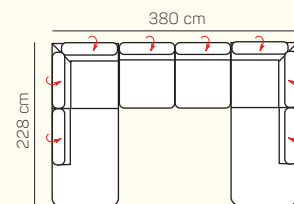

2,5 - sed
bez područek

3 - sed
bez područek

2 - sed
bez područek
rozklad elektrický

2,5 - sed
bez područek
rozklad elektrický

3 - sed
bez područek
rozklad elektrický

UKÁZKY OBLÍBENÝCH SESTAV SEDAČKY TAORMINA

OL Chair + 3 sed pravý rozklad elektrický

2 sed + Otoman Chair pravý

Otoman levý + 2 sed pravý

2,5 sed levý elektrický rozklad + Otoman pravý

Otoman levý + 2,5 sed bez područky + Otoman pravý

Otoman levý + 2 sed bez područky + Otoman Chair pravý

Otoman Chair levý + 3 sed bez područky + Otoman pravý

ZÁKLADNÍ ROZMĚRY

Výška sedačky: 81-91 cm

Výška sezení: 42-44 cm

Hloubka sezení: 63-84 cm

UKÁZKA NĚKTERÝCH FUNKCÍ

POLOHOVATELNÝ ZÁHLAVNÍK

Jednoduchým manuálním polohováním opěrky hlavy si zvýšíte komfort sezení během okamžiku