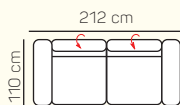

Taormina
Sedačící souprava

KOMPONENTY

VÝBĚR KOMPONENTŮ S PODRUČKOU

1 - sed L/P
s područkou

2 - sed L/P
s područkou

2,5 - sed L/P
s područkou

3 - sed L/P
s područkou

2 - sed L/P
s područkou
rozklad
elektrický

2,5 - sed L/P
s područkou
rozklad
elektrický

3 - sed L/P
s područkou
rozklad
elektrický

křeslo

2 - sed

2,5 - sed

3 - sed

2 - sed
rozklad
elektrický

2,5 - sed
rozklad
elektrický

3 - sed
rozklad
elektrický

Otoman L/P

Otoman Chair L/P

taburetka 80 x 80

taburetka 70 x 100

VÝBĚR BEZPODRUČKOVÝCH KOMPONENTŮ

1 - sed
bez područek

2 - sed
bez područek

Otoman Chair levý + 3 sed bez područky + Otoman pravý

ZÁKLADNÍ ROZMĚRY

Výška sedačky: 81-91 cm

Výška sezení: 42-44 cm

Hloubka sezení: 63-84 cm

UKÁZKA NĚKTERÝCH FUNKCÍ

POLOHOVATELNÝ ZÁHLAVNÍK

Jednoduchým manuálním polohováním opěrky hlavy si zvýšíte komfort sezení během okamžiku