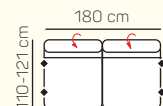

3 - sed
rozklad
elektrický

Otoman L/P

Otoman Chair L/P

taburetka 80 x 80

taburetka 70 x 100

VÝBĚR BEZPODRUČKOVÝCH KOMPONENTŮ

1 - sed
bez područek

2 - sed
bez područek

2,5 - sed
bez područek

3 - sed
bez područek

2 - sed
bez područek
rozklad elektrický

2,5 - sed
bez područek
rozklad elektrický

3 - sed
bez područek
rozklad elektrický

UKÁZKY OBLÍBENÝCH SESTAV SEDAČKY TAORMINA

OL Chair + 3 sed pravý rozklad elektrický

2 sed + Otoman Chair pravý

Otoman levý + 2 sed pravý

2,5 sed levý elektrický rozklad + Otoman pravý

Otoman levý + 2,5 sed bez područky + Otoman pravý

Otoman levý + 2 sed bez područky + Otoman Chair pravý

Otoman Chair levý + 3 sed bez područky + Otoman pravý

ZÁKLADNÍ ROZMĚRY

Výška sedačky: 81-91 cm

Výška sezení: 42-44 cm

Hloubka sezení: 63-84 cm

UKÁZKA NĚKTERÝCH FUNKCÍ

POLOHOVATELNÝ ZÁHLAVNÍK

Jednoduchým manuálním polohováním opěrky hlavy si zvýšíte komfort sezení během okamžiku