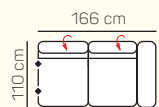

2 - sed L/P
s područkou