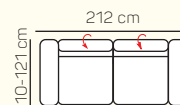

Taormina
Sedačící souprava

KOMPONENTY

VÝBĚR KOMPONENTŮ S PODRUČKOU

1 - sed L/P
s područkou

2 - sed L/P
s područkou

2,5 - sed L/P
s područkou

3 - sed L/P
s područkou

2 - sed L/P
s područkou
rozklad
elektrický

2,5 - sed L/P
s područkou
rozklad
elektrický

3 - sed L/P
s područkou
rozklad
elektrický

křeslo

2 - sed

2,5 - sed

3 - sed

2 - sed
rozklad
elektrický

2,5 - sed
rozklad
elektrický

3 - sed
rozklad
elektrický

Otoman L/P

Otoman Chair L/P

taburetka 80 x 80

taburetka 70 x 100

VÝBĚR BEZPODRUČKOVÝCH KOMPONENTŮ

1 - sed
bez područek

2 - sed
bez područek

Otoman Chair levý + 3 sed bez područky + Otoman pravý

ZÁKLADNÍ ROZMĚRY

Výška sedačky: 81-91 cm

Výška sezení: 42-44 cm

Hloubka sezení: 63-84 cm

UKÁZKA NĚKTERÝCH FUNKCÍ

POLOHOVATELNÝ ZÁHLAVNÍK

Jednoduchým manuálním polohováním opěrky hlavy si zvýšíte komfort sezení během okamžiku