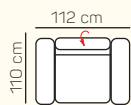

Taormina
Sedačící souprava

KOMPONENTY

VÝBĚR KOMPONENTŮ S PODRUČKOU

1 - sed L/P
s područkou

2 - sed L/P
s područkou

2,5 - sed L/P
s područkou

3 - sed L/P
s područkou

2 - sed L/P
s područkou
rozklad
elektrický

2,5 - sed L/P
s područkou
rozklad
elektrický

3 - sed L/P
s područkou
rozklad
elektrický

křeslo

2 - sed

2,5 - sed

3 - sed

2 - sed
rozklad
elektrický

2,5 - sed
rozklad
elektrický

Otoman Chair levý + 3 sed bez područky + Otoman pravý

ZÁKLADNÍ ROZMĚRY

Výška sedačky: 81-91 cm

Výška sezení: 42-44 cm

Hloubka sezení: 63-84 cm

UKÁZKA NĚKTERÝCH FUNKCÍ

POLOHOVATELNÝ ZÁHLAVNÍK

Jednoduchým manuálním polohováním opěrky hlavy si zvýšíte komfort sezení během okamžiku