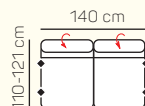

2,5 - sed L/P
s područkou
rozklad
elektrický

3 - sed L/P
s područkou
rozklad
elektrický

křeslo

2 - sed

2,5 - sed

3 - sed

2 - sed
rozklad
elektrický

2,5 - sed
rozklad
elektrický

3 - sed
rozklad
elektrický

Otoman L/P

Otoman Chair L/P

taburetka 80 x 80

taburetka 70 x 100

VÝBĚR BEZPODRUČKOVÝCH KOMPONENTŮ

1 - sed
bez područek

2 - sed
bez područek

2,5 - sed
bez područek

3 - sed
bez područek

2 - sed
bez područek
rozklad elektrický

2,5 - sed
bez područek
rozklad elektrický

3 - sed
bez područek
rozklad elektrický

UKÁZKY OBLÍBENÝCH SESTAV SEDAČKY TAORMINA

Otoman Chair levý + 3 sed bez područky + Otoman pravý

ZÁKLADNÍ ROZMĚRY

Výška sedačky: 81-91 cm

Výška sezení: 42-44 cm

Hloubka sezení: 63-84 cm

UKÁZKA NĚKTERÝCH FUNKCÍ

POLOHOVATELNÝ ZÁHLAVNÍK

Jednoduchým manuálním polohováním opěrky hlavy si zvýšíte komfort sezení během okamžiku