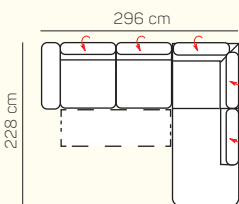

3 - sed
rozklad
elektrický

Otoman L/P

Otoman Chair L/P

taburetka 80 x 80

taburetka 70 x 100

VÝBĚR BEZPODRUČKOVÝCH KOMPONENTŮ

1 - sed
bez područek

2 - sed
bez područek

2,5 - sed
bez područek

3 - sed
bez područek

2 - sed
bez područek
rozklad elektrický

2,5 - sed
bez područek
rozklad elektrický

3 - sed
bez područek
rozklad elektrický

UKÁZKY OBLÍBENÝCH SESTAV SEDAČKY TAORMINA

OL Chair + 3 sed pravý rozklad elektrický

2 sed + Otoman Chair pravý

Otoman levý + 2 sed pravý

2,5 sed levý elektrický rozklad + Otoman pravý

Otoman levý + 2,5 sed bez područky + Otoman pravý

Otoman levý + 2 sed bez područky + Otoman Chair pravý

Otoman Chair levý + 3 sed bez područky + Otoman pravý

ZÁKLADNÍ ROZMĚRY

Výška sedačky: 81-91 cm

Výška sezení: 42-44 cm

Hloubka sezení: 63-84 cm

UKÁZKA NĚKTERÝCH FUNKCÍ

POLOHOVATELNÝ ZÁHLAVNÍK

Jednoduchým manuálním polohováním opěrky hlavy si zvýšíte komfort sezení během okamžiku