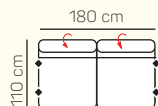

2,5 - sed L/P
s područkou
rozklad
elektrický

3 - sed L/P
s područkou
rozklad
elektrický

křeslo

2 - sed

2,5 - sed

3 - sed

2 - sed
rozklad
elektrický

2,5 - sed
rozklad
elektrický

3 - sed
rozklad
elektrický

Otoman L/P

Otoman Chair L/P

taburetka 80 x 80

taburetka 70 x 100

VÝBĚR BEZPODRUČKOVÝCH KOMPONENTŮ

1 - sed
bez područek

2 - sed
bez područek

2,5 - sed
bez područek

3 - sed
bez područek

2 - sed
bez područek
rozklad elektrický

2,5 - sed
bez područek
rozklad elektrický

3 - sed
bez područek
rozklad elektrický

UKÁZKY OBLÍBENÝCH SESTAV SEDAČKY TAORMINA

Otoman Chair levý + 3 sed bez područky + Otoman pravý

ZÁKLADNÍ ROZMĚRY

Výška sedačky: 81-91 cm

Výška sezení: 42-44 cm

Hloubka sezení: 63-84 cm

UKÁZKA NĚKTERÝCH FUNKCÍ

POLOHOVATELNÝ ZÁHLAVNÍK

Jednoduchým manuálním polohováním opěrky hlavy si zvýšíte komfort sezení během okamžiku