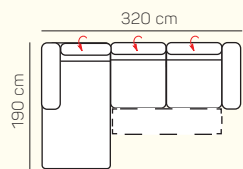

3 - sed
rozklad
elektrický

Otoman L/P

Otoman Chair L/P

taburetka 80 x 80

taburetka 70 x 100

VÝBĚR BEZPODRUČKOVÝCH KOMPONENTŮ

1 - sed
bez područek

2 - sed
bez područek

2,5 - sed
bez područek

3 - sed
bez područek

2 - sed
bez područek
rozklad elektrický

2,5 - sed
bez područek
rozklad elektrický

3 - sed
bez područek
rozklad elektrický

UKÁZKY OBLÍBENÝCH SESTAV SEDAČKY TAORMINA

OL Chair + 3 sed pravý rozklad elektrický

2 sed + Otoman Chair pravý

Otoman levý + 2 sed pravý

2,5 sed levý elektrický rozklad + Otoman pravý

Otoman levý + 2,5 sed bez područky + Otoman pravý

Otoman levý + 2 sed bez područky + Otoman Chair pravý

Otoman Chair levý + 3 sed bez područky + Otoman pravý

ZÁKLADNÍ ROZMĚRY

Výška sedačky: 81-91 cm

Výška sezení: 42-44 cm

Hloubka sezení: 63-84 cm

UKÁZKA NĚKTERÝCH FUNKCÍ

POLOHOVATELNÝ ZÁHLAVNÍK

Jednoduchým manuálním polohováním opěrky hlavy si zvýšíte komfort sezení během okamžiku