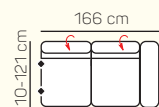

Taormina
Sedačící souprava

KOMPONENTY

VÝBĚR KOMPONENTŮ S PODRUČKOU

1 - sed L/P
s područkou

2 - sed L/P
s područkou

2,5 - sed L/P
s područkou

3 - sed L/P
s područkou

2 - sed L/P
s područkou
rozklad
elektrický

2,5 - sed L/P
s područkou
rozklad
elektrický

3 - sed L/P
s područkou
rozklad
elektrický

křeslo

2 - sed

2,5 - sed

3 - sed

2 - sed
rozklad
elektrický

2,5 - sed
rozklad
elektrický

3 - sed
rozklad
elektrický

Otoman L/P

Otoman Chair L/P

taburetka 80 x 80

taburetka 70 x 100

VÝBĚR BEZPODRUČKOVÝCH KOMPONENTŮ

1 - sed
bez područek

2 - sed
bez područek

Otoman Chair levý + 3 sed bez područky + Otoman pravý

ZÁKLADNÍ ROZMĚRY

Výška sedačky: 81-91 cm

Výška sezení: 42-44 cm

Hloubka sezení: 63-84 cm

UKÁZKA NĚKTERÝCH FUNKCÍ

POLOHOVATELNÝ ZÁHLAVNÍK

Jednoduchým manuálním polohováním opěrky hlavy si zvýšíte komfort sezení během okamžiku