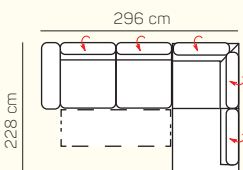

### VÝBĚR ROHOVÝCH KOMPONENTŮ A TABURETŮ

Otoman L/P

Otoman Chair L/P

taburetka 80 x 80

taburetka 70 x 100

### UKÁZKY OBLÍBENÝCH SESTAV SEDAČKY TAORMINA

OL Chair + 3 sed pravý rozklad elektrický

2 sed + Otoman Chair pravý

Otoman levý + 2 sed pravý

2,5 sed levý elektrický rozklad + Otoman pravý

Otoman levý + 2,5 sed bez područky + Otoman pravý

## ZÁKLADNÍ ROZMĚRY

Výška sedačky: 81-91 cm

Výška sezení: 42-44 cm

Hloubka sezení: 63-84 cm