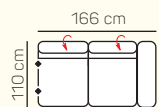

2 - sed L/P s područkou