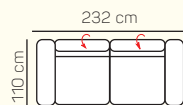

Taormina
Sedačící souprava

KOMPONENTY

VÝBĚR KOMPONENTŮ S PODRUČKOU

1 - sed L/P
s područkou

2 - sed L/P
s područkou

2,5 - sed L/P
s područkou

3 - sed L/P
s područkou

2 - sed L/P
s područkou
rozklad
elektrický

2,5 - sed L/P
s područkou
rozklad
elektrický

3 - sed L/P
s područkou
rozklad
elektrický

křeslo

2 - sed

2,5 - sed

3 - sed

2 - sed
rozklad
elektrický

2,5 - sed
rozklad
elektrický

3 - sed
rozklad
elektrický

Otoman L/P

Otoman Chair L/P

taburetka 80 x 80

taburetka 70 x 100

VÝBĚR BEZPODRUČKOVÝCH KOMPONENTŮ

1 - sed
bez područek

2 - sed
bez područek