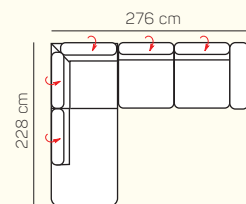

3 - sed
rozklad
elektrický

Otoman L/P

Otoman Chair L/P

taburetka 80 x 80

taburetka 70 x 100

VÝBĚR BEZPODRUČKOVÝCH KOMPONENTŮ

1 - sed
bez područek

2 - sed
bez područek

2,5 - sed
bez područek

3 - sed
bez područek

2 - sed
bez područek
rozklad elektrický

2,5 - sed
bez područek
rozklad elektrický

3 - sed
bez područek
rozklad elektrický

UKÁZKY OBLÍBENÝCH SESTAV SEDAČKY TAORMINA

OL Chair + 3 sed pravý rozklad elektrický

2 sed + Otoman Chair pravý

Otoman levý + 2 sed pravý

2,5 sed levý elektrický rozklad + Otoman pravý

Otoman levý + 2,5 sed bez područky + Otoman pravý

Otoman levý + 2 sed bez područky + Otoman Chair pravý

Otoman Chair levý + 3 sed bez područky + Otoman pravý

ZÁKLADNÍ ROZMĚRY

Výška sedačky: 81-91 cm

Výška sezení: 42-44 cm

Hloubka sezení: 63-84 cm

UKÁZKA NĚKTERÝCH FUNKCÍ

POLOHOVATELNÝ ZÁHLAVNÍK

Jednoduchým manuálním polohováním opěrky hlavy si zvýšíte komfort sezení během okamžiku