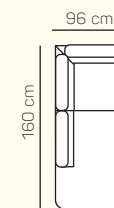

### VÝBĚR KOMPONENTŮ S PODRUČKOU

1 - sed L/P s područkou

2 - sed L/P s područkou

2,5 - sed L/P s područkou

3 - sed L/P s područkou

2 - sed L/P s područkou rozklad elektrický

2,5 - sed L/P s područkou rozklad elektrický

3 - sed L/P s područkou rozklad elektrický

křeslo

2 - sed

2,5 - sed

3 - sed

2 - sed rozklad elektrický

2,5 - sed rozklad elektrický

3 - sed rozklad elektrický

### VÝBĚR ROHOVÝCH KOMPONENTŮ A TABURETŮ

Otoman L/P

Otoman Chair L/P

taburetka 80 x 80

taburetka 70 x 100

## ZÁKLADNÍ ROZMĚRY

Výška sedačky: 81-91 cm

Výška sezení: 42-44 cm

Hloubka sezení: 63-84 cm