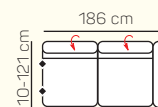

### VÝBĚR KOMPONENTŮ S PODRUČKOU

1 - sed L/P s područkou

2 - sed L/P s područkou

2,5 - sed L/P s područkou

3 - sed L/P s područkou

2 - sed L/P s područkou rozklad elektrický

2,5 - sed L/P s područkou rozklad elektrický

3 - sed L/P s područkou rozklad elektrický

křeslo

2 - sed

2,5 - sed

3 - sed

2 - sed rozklad elektrický

2,5 - sed rozklad elektrický

3 - sed rozklad elektrický

## ZÁKLADNÍ ROZMĚRY

Výška sedačky: 81-91 cm

Výška sezení: 42-44 cm

Hloubka sezení: 63-84 cm