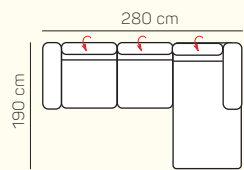

### VÝBĚR ROHOVÝCH KOMPONENTŮ A TABURETŮ

Otoman L/P

Otoman Chair L/P

taburetka 80 x 80

taburetka 70 x 100

### VÝBĚR BEZPODRUČKOVÝCH KOMPONENTŮ

1 - sed bez područek

2 - sed bez područek

2,5 - sed bez područek

3 - sed bez područek

2 - sed bez područek rozklad elektrický

2,5 - sed bez područek rozklad elektrický

3 - sed bez područek rozklad elektrický

### UKÁZKY OBLÍBENÝCH SESTAV SEDAČKY TAORMINA

OL Chair + 3 sed pravý rozklad elektrický

2 sed + Otoman Chair pravý

Otoman levý + 2 sed pravý

2,5 sed levý elektrický rozklad + Otoman pravý

Otoman levý + 2,5 sed bez područky + Otoman pravý

## ZÁKLADNÍ ROZMĚRY

Výška sedačky: 81-91 cm

Výška sezení: 42-44 cm

Hloubka sezení: 63-84 cm