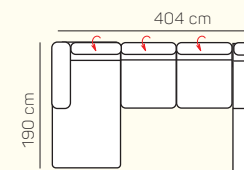

Otoman Chair levý + 3 sed bez područky + Otoman pravý