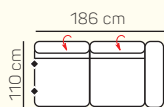

Taormina
Sedačící souprava

KOMPONENTY

VÝBĚR KOMPONENTŮ S PODRUČKOU

1 - sed L/P
s područkou

2 - sed L/P
s područkou

2,5 - sed L/P
s područkou

3 - sed L/P
s područkou

2 - sed L/P
s područkou
rozklad
elektrický

2,5 - sed L/P
s područkou
rozklad
elektrický

3 - sed L/P
s područkou
rozklad
elektrický

křeslo

2 - sed

2,5 - sed

3 - sed

2 - sed
rozklad
elektrický

2,5 - sed
rozklad
elektrický

Otoman Chair levý + 3 sed bez područky + Otoman pravý

ZÁKLADNÍ ROZMĚRY

Výška sedačky: 81-91 cm

Výška sezení: 42-44 cm

Hloubka sezení: 63-84 cm

UKÁZKA NĚKTERÝCH FUNKCÍ

POLOHOVATELNÝ ZÁHLAVNÍK

Jednoduchým manuálním polohováním opěrky hlavy si zvýšíte komfort sezení během okamžiku