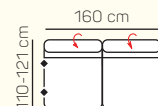

### VÝBĚR ROHOVÝCH KOMPONENTŮ A TABURETŮ

Otoman L/P

Otoman Chair L/P

taburetka 80 x 80

taburetka 70 x 100

### VÝBĚR BEZPODRUČKOVÝCH KOMPONENTŮ

1 - sed bez područek

2 - sed bez područek

2,5 - sed bez područek

3 - sed bez područek

2 - sed bez područek rozklad elektrický

2,5 - sed bez područek rozklad elektrický

3 - sed bez područek rozklad elektrický

### UKÁZKY OBLÍBENÝCH SESTAV SEDAČKY TAORMINA

OL Chair + 3 sed pravý rozklad elektrický

2 sed + Otoman Chair pravý

Otoman levý + 2 sed pravý

2,5 sed levý elektrický rozklad + Otoman pravý

Otoman levý + 2,5 sed bez područky + Otoman pravý

## ZÁKLADNÍ ROZMĚRY

Výška sedačky: 81-91 cm

Výška sezení: 42-44 cm

Hloubka sezení: 63-84 cm