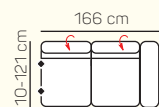

### VÝBĚR KOMPONENTŮ S PODRUČKOU

1 - sed L/P s područkou

2 - sed L/P s područkou

2,5 - sed L/P s područkou

3 - sed L/P s područkou

2 - sed L/P s područkou rozklad elektrický

2,5 - sed L/P s područkou rozklad elektrický

3 - sed L/P s područkou rozklad elektrický

křeslo

2 - sed

2,5 - sed

3 - sed

2 - sed rozklad elektrický

2,5 - sed rozklad elektrický

3 - sed rozklad elektrický

## ZÁKLADNÍ ROZMĚRY

Výška sedačky: 81-91 cm

Výška sezení: 42-44 cm

Hloubka sezení: 63-84 cm