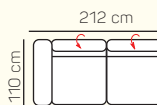

### VÝBĚR KOMPONENTŮ S PODRUČKOU

1 - sed L/P s područkou

2 - sed L/P s područkou

2,5 - sed L/P s područkou

3 - sed L/P s područkou

2 - sed L/P s područkou rozklad elektrický

2,5 - sed L/P s područkou rozklad elektrický

3 - sed L/P s područkou rozklad elektrický

křeslo

2 - sed

2,5 - sed

3 - sed

2 - sed rozklad elektrický

2,5 - sed rozklad elektrický

3 - sed rozklad elektrický

## ZÁKLADNÍ ROZMĚRY

Výška sedačky: 81-91 cm

Výška sezení: 42-44 cm

Hloubka sezení: 63-84 cm