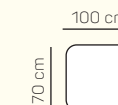

2,5 - sed L/P
s područkou
rozklad
elektrický

3 - sed L/P
s područkou
rozklad
elektrický

křeslo

2 - sed

2,5 - sed

3 - sed

2 - sed
rozklad
elektrický

2,5 - sed
rozklad
elektrický

3 - sed
rozklad
elektrický

Otoman L/P

Otoman Chair L/P

taburetka 80 x 80

taburetka 70 x 100

VÝBĚR BEZPODRUČKOVÝCH KOMPONENTŮ

1 - sed
bez područek

2 - sed
bez područek

2,5 - sed
bez područek

3 - sed
bez područek

2 - sed
bez područek
rozklad elektrický

2,5 - sed
bez područek
rozklad elektrický

3 - sed
bez područek
rozklad elektrický

UKÁZKY OBLÍBENÝCH SESTAV SEDAČKY TAORMINA

Otoman Chair levý + 3 sed bez područky + Otoman pravý

ZÁKLADNÍ ROZMĚRY

Výška sedačky: 81-91 cm

Výška sezení: 42-44 cm

Hloubka sezení: 63-84 cm

UKÁZKA NĚKTERÝCH FUNKCÍ

POLOHOVATELNÝ ZÁHLAVNÍK

Jednoduchým manuálním polohováním opěrky hlavy si zvýšíte komfort sezení během okamžiku