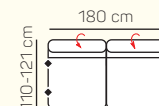

### VÝBĚR ROHOVÝCH KOMPONENTŮ A TABURETŮ

Otoman L/P

Otoman Chair L/P

taburetka 80 x 80

taburetka 70 x 100

### VÝBĚR BEZPODRUČKOVÝCH KOMPONENTŮ

1 - sed bez područek

2 - sed bez područek

2,5 - sed bez područek

3 - sed bez područek

2 - sed bez područek rozklad elektrický

2,5 - sed bez područek rozklad elektrický

3 - sed bez područek rozklad elektrický

## ZÁKLADNÍ ROZMĚRY

Výška sedačky: 81-91 cm

Výška sezení: 42-44 cm

Hloubka sezení: 63-84 cm