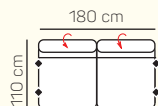

### VÝBĚR ROHOVÝCH KOMPONENTŮ A TABURETŮ

Otoman L/P

Otoman Chair L/P

taburetka 80 x 80

taburetka 70 x 100

### VÝBĚR BEZPODRUČKOVÝCH KOMPONENTŮ

1 - sed bez područek

2 - sed bez područek

2,5 - sed bez područek

3 - sed bez područek

2 - sed bez područek rozklad elektrický

2,5 - sed bez područek rozklad elektrický

3 - sed bez područek rozklad elektrický

### UKÁZKY OBLÍBENÝCH SESTAV SEDAČKY TAORMINA

OL Chair + 3 sed pravý rozklad elektrický

2 sed + Otoman Chair pravý

Otoman levý + 2 sed pravý

2,5 sed levý elektrický rozklad + Otoman pravý

Otoman levý + 2,5 sed bez područky + Otoman pravý

## ZÁKLADNÍ ROZMĚRY

Výška sedačky: 81-91 cm

Výška sezení: 42-44 cm

Hloubka sezení: 63-84 cm