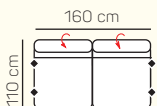

2,5 - sed L/P
s područkou
rozklad
elektrický

3 - sed L/P
s područkou
rozklad
elektrický

křeslo

2 - sed

2,5 - sed

3 - sed

2 - sed
rozklad
elektrický

2,5 - sed
rozklad
elektrický

3 - sed
rozklad
elektrický

Otoman L/P

Otoman Chair L/P

taburetka 80 x 80

taburetka 70 x 100

VÝBĚR BEZPODRUČKOVÝCH KOMPONENTŮ

1 - sed
bez područek

2 - sed
bez područek

2,5 - sed
bez područek

3 - sed
bez područek

2 - sed
bez područek
rozklad elektrický

2,5 - sed
bez područek
rozklad elektrický

3 - sed
bez područek
rozklad elektrický

UKÁZKY OBLÍBENÝCH SESTAV SEDAČKY TAORMINA

Otoman Chair levý + 3 sed bez područky + Otoman pravý

ZÁKLADNÍ ROZMĚRY

Výška sedačky: 81-91 cm

Výška sezení: 42-44 cm

Hloubka sezení: 63-84 cm

UKÁZKA NĚKTERÝCH FUNKCÍ

POLOHOVATELNÝ ZÁHLAVNÍK

Jednoduchým manuálním polohováním opěrky hlavy si zvýšíte komfort sezení během okamžiku