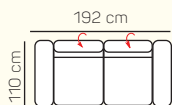

Taormina
Sedačící souprava

KOMPONENTY

VÝBĚR KOMPONENTŮ S PODRUČKOU

1 - sed L/P
s područkou

2 - sed L/P
s područkou

2,5 - sed L/P
s područkou

3 - sed L/P
s područkou

2 - sed L/P
s područkou
rozklad
elektrický

2,5 - sed L/P
s područkou
rozklad
elektrický

3 - sed L/P
s područkou
rozklad
elektrický

křeslo

2 - sed

2,5 - sed

3 - sed

2 - sed
rozklad
elektrický

2,5 - sed
rozklad
elektrický

Otoman Chair levý + 3 sed bez područky + Otoman pravý

ZÁKLADNÍ ROZMĚRY

Výška sedačky: 81-91 cm

Výška sezení: 42-44 cm

Hloubka sezení: 63-84 cm

UKÁZKA NĚKTERÝCH FUNKCÍ

POLOHOVATELNÝ ZÁHLAVNÍK

Jednoduchým manuálním polohováním opěrky hlavy si zvýšíte komfort sezení během okamžiku