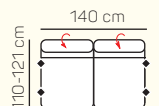

### VÝBĚR ROHOVÝCH KOMPONENTŮ A TABURETŮ

Otoman L/P

Otoman Chair L/P

taburetka 80 x 80

taburetka 70 x 100

### VÝBĚR BEZPODRUČKOVÝCH KOMPONENTŮ

1 - sed bez područek

2 - sed bez područek

2,5 - sed bez područek

3 - sed bez područek

2 - sed bez područek rozklad elektrický

2,5 - sed bez područek rozklad elektrický

3 - sed bez područek rozklad elektrický

### UKÁZKY OBLÍBENÝCH SESTAV SEDAČKY TAORMINA

OL Chair + 3 sed pravý rozklad elektrický

2 sed + Otoman Chair pravý

Otoman levý + 2 sed pravý

2,5 sed levý elektrický rozklad + Otoman pravý

Otoman levý + 2,5 sed bez područky + Otoman pravý

## ZÁKLADNÍ ROZMĚRY

Výška sedačky: 81-91 cm

Výška sezení: 42-44 cm

Hloubka sezení: 63-84 cm