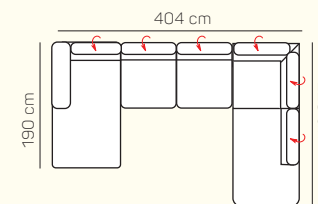

OL Chair + 3 sed pravý rozklad elektrický

2 sed + Otoman Chair pravý

Otoman levý + 2 sed pravý

2,5 sed levý elektrický rozklad + Otoman pravý

Otoman levý + 2,5 sed bez područky + Otoman pravý

Otoman levý + 2 sed bez područky + Otoman Chair pravý

Otoman Chair levý + 3 sed bez područky + Otoman pravý

ZÁKLADNÍ ROZMĚRY

Výška sedačky: 81-91 cm

Výška sezení: 42-44 cm

Hloubka sezení: 63-84 cm

UKÁZKA NĚKTERÝCH FUNKCÍ

POLOHOVATELNÝ ZÁHLAVNÍK

Jednoduchým manuálním polohováním opěrky hlavy si zvýšíte komfort sezení během okamžiku