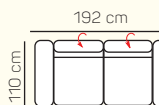

### VÝBĚR KOMPONENTŮ S PODRUČKOU

1 - sed L/P s područkou

2 - sed L/P s područkou

2,5 - sed L/P s područkou

3 - sed L/P s područkou

2 - sed L/P s područkou rozklad elektrický

2,5 - sed L/P s područkou rozklad elektrický

3 - sed L/P s područkou rozklad elektrický

křeslo

2 - sed

2,5 - sed

3 - sed

2 - sed rozklad elektrický

2,5 - sed rozklad elektrický

3 - sed rozklad elektrický

## ZÁKLADNÍ ROZMĚRY

Výška sedačky: 81-91 cm

Výška sezení: 42-44 cm

Hloubka sezení: 63-84 cm