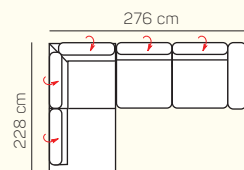

### VÝBĚR ROHOVÝCH KOMPONENTŮ A TABURETŮ

Otoman L/P

Otoman Chair L/P

taburetka 80 x 80

taburetka 70 x 100

### VÝBĚR BEZPODRUČKOVÝCH KOMPONENTŮ

1 - sed bez područek

2 - sed bez područek

2,5 - sed bez područek

3 - sed bez područek

2 - sed bez područek rozklad elektrický

2,5 - sed bez područek rozklad elektrický

3 - sed bez područek rozklad elektrický

### UKÁZKY OBLÍBENÝCH SESTAV SEDAČKY TAORMINA

OL Chair + 3 sed pravý rozklad elektrický

2 sed + Otoman Chair pravý

Otoman levý + 2 sed pravý

2,5 sed levý elektrický rozklad + Otoman pravý

Otoman levý + 2,5 sed bez područky + Otoman pravý

## ZÁKLADNÍ ROZMĚRY

Výška sedačky: 81-91 cm

Výška sezení: 42-44 cm

Hloubka sezení: 63-84 cm