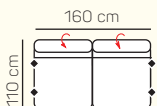

3 - sed L/P s područkou rozklad elektrický

křeslo

2 - sed

2,5 - sed

3 - sed

2 - sed rozklad elektrický

2,5 - sed rozklad elektrický

3 - sed rozklad elektrický

### VÝBĚR ROHOVÝCH KOMPONENTŮ A TABURETŮ

Otoman L/P

Otoman Chair L/P

taburetka 80 x 80

taburetka 70 x 100

### VÝBĚR BEZPODRUČKOVÝCH KOMPONENTŮ

1 - sed bez područek

2 - sed bez područek

2,5 - sed bez područek

3 - sed bez područek

2 - sed bez područek rozklad elektrický

2,5 - sed bez područek rozklad elektrický

3 - sed bez područek rozklad elektrický

## ZÁKLADNÍ ROZMĚRY

Výška sedačky: 81-91 cm

Výška sezení: 42-44 cm

Hloubka sezení: 63-84 cm