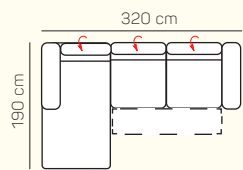

UKÁZKY OBLÍBENÝCH SESTAV SEDAČKY TAORMINA

OL Chair + 3 sed pravý rozklad elektrický