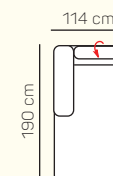

### VÝBĚR KOMPONENTŮ S PODRUČKOU

1 - sed L/P s područkou

2 - sed L/P s područkou

2,5 - sed L/P s područkou

3 - sed L/P s područkou

2 - sed L/P s područkou rozklad elektrický

2,5 - sed L/P s područkou rozklad elektrický

3 - sed L/P s područkou rozklad elektrický

křeslo

2 - sed

2,5 - sed

3 - sed

2 - sed rozklad elektrický

2,5 - sed rozklad elektrický

3 - sed rozklad elektrický

### VÝBĚR ROHOVÝCH KOMPONENTŮ A TABURETŮ

Otoman L/P

Otoman Chair L/P

taburetka 80 x 80

taburetka 70 x 100

## ZÁKLADNÍ ROZMĚRY

Výška sedačky: 81-91 cm

Výška sezení: 42-44 cm

Hloubka sezení: 63-84 cm