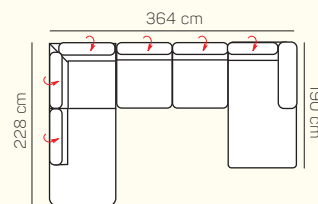

OL Chair + 3 sed pravý rozklad elektrický

2 sed + Otoman Chair pravý

Otoman levý + 2 sed pravý

2,5 sed levý elektrický rozklad + Otoman pravý

Otoman levý + 2,5 sed bez područky + Otoman pravý

Otoman levý + 2 sed bez područky + Otoman Chair pravý

Otoman Chair levý + 3 sed bez područky + Otoman pravý

ZÁKLADNÍ ROZMĚRY

Výška sedačky: 81-91 cm

Výška sezení: 42-44 cm

Hloubka sezení: 63-84 cm

UKÁZKA NĚKTERÝCH FUNKCÍ

POLOHOVATELNÝ ZÁHLAVNÍK

Jednoduchým manuálním polohováním opěrky hlavy si zvýšíte komfort sezení během okamžiku