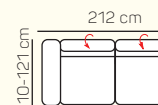

### VÝBĚR KOMPONENTŮ S PODRUČKOU

1 - sed L/P s područkou

2 - sed L/P s područkou

2,5 - sed L/P s područkou

3 - sed L/P s područkou

2 - sed L/P s područkou rozklad elektrický

2,5 - sed L/P s područkou rozklad elektrický

3 - sed L/P s područkou rozklad elektrický

křeslo

2 - sed

2,5 - sed

3 - sed

2 - sed rozklad elektrický

2,5 - sed rozklad elektrický

3 - sed rozklad elektrický

### VÝBĚR ROHOVÝCH KOMPONENTŮ A TABURETŮ

Otoman L/P

Otoman Chair L/P

taburetka 80 x 80

taburetka 70 x 100

## ZÁKLADNÍ ROZMĚRY

Výška sedačky: 81-91 cm

Výška sezení: 42-44 cm

Hloubka sezení: 63-84 cm