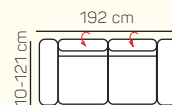

Taormina
Sedačící souprava

KOMPONENTY

VÝBĚR KOMPONENTŮ S PODRUČKOU

1 - sed L/P
s područkou

2 - sed L/P
s područkou

2,5 - sed L/P
s područkou

3 - sed L/P
s područkou

2 - sed L/P
s područkou
rozklad
elektrický

2,5 - sed L/P
s područkou
rozklad
elektrický

3 - sed L/P
s područkou
rozklad
elektrický

křeslo

2 - sed

2,5 - sed

3 - sed

2 - sed
rozklad
elektrický

2,5 - sed
rozklad
elektrický

3 - sed
rozklad
elektrický

Otoman L/P

Otoman Chair L/P

taburetka 80 x 80

taburetka 70 x 100

VÝBĚR BEZPODRUČKOVÝCH KOMPONENTŮ

1 - sed
bez područek

2 - sed
bez područek

Otoman Chair levý + 3 sed bez područky + Otoman pravý

ZÁKLADNÍ ROZMĚRY

Výška sedačky: 81-91 cm

Výška sezení: 42-44 cm

Hloubka sezení: 63-84 cm

UKÁZKA NĚKTERÝCH FUNKCÍ

POLOHOVATELNÝ ZÁHLAVNÍK

Jednoduchým manuálním polohováním opěrky hlavy si zvýšíte komfort sezení během okamžiku