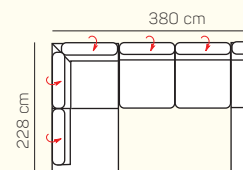

### UKÁZKY OBLÍBENÝCH SESTAV SEDAČKY TAORMINA

OL Chair + 3 sed pravý rozklad elektrický

2 sed + Otoman Chair pravý

Otoman levý + 2 sed pravý

2,5 sed levý elektrický rozklad + Otoman pravý

Otoman levý + 2,5 sed bez područky + Otoman pravý

## ZÁKLADNÍ ROZMĚRY

Výška sedačky: 81-91 cm

Výška sezení: 42-44 cm

Hloubka sezení: 63-84 cm