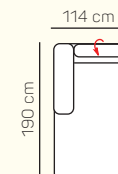

Taormina
Sedačící souprava

KOMPONENTY

VÝBĚR KOMPONENTŮ S PODRUČKOU

1 - sed L/P
s područkou

2 - sed L/P
s područkou

2,5 - sed L/P
s područkou

3 - sed L/P
s područkou

2 - sed L/P
s područkou
rozklad
elektrický

2,5 - sed L/P
s područkou
rozklad
elektrický

3 - sed L/P
s područkou
rozklad
elektrický

křeslo

2 - sed

2,5 - sed

3 - sed

2 - sed
rozklad
elektrický

2,5 - sed
rozklad
elektrický

3 - sed
rozklad
elektrický

Otoman L/P

Otoman Chair L/P

taburetka 80 x 80

taburetka 70 x 100

VÝBĚR BEZPODRUČKOVÝCH KOMPONENTŮ

1 - sed
bez područek

2 - sed
bez područek

Otoman Chair levý + 3 sed bez područky + Otoman pravý

ZÁKLADNÍ ROZMĚRY

Výška sedačky: 81-91 cm

Výška sezení: 42-44 cm

Hloubka sezení: 63-84 cm

UKÁZKA NĚKTERÝCH FUNKCÍ

POLOHOVATELNÝ ZÁHLAVNÍK

Jednoduchým manuálním polohováním opěrky hlavy si zvýšíte komfort sezení během okamžiku