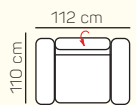

### VÝBĚR KOMPONENTŮ S PODRUČKOU

1 - sed L/P s područkou

2 - sed L/P s područkou

2,5 - sed L/P s područkou

3 - sed L/P s područkou

2 - sed L/P s područkou rozklad elektrický

2,5 - sed L/P s područkou rozklad elektrický

3 - sed L/P s područkou rozklad elektrický

křeslo

2 - sed

2,5 - sed

3 - sed

2 - sed rozklad elektrický

2,5 - sed rozklad elektrický

3 - sed rozklad elektrický

## ZÁKLADNÍ ROZMĚRY

Výška sedačky: 81-91 cm

Výška sezení: 42-44 cm

Hloubka sezení: 63-84 cm