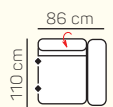

KOMPONENTY

VÝBĚR KOMPONENTŮ S PODRUČKOU

1 - sed L/P s područkou