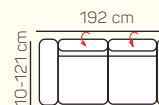

### VÝBĚR KOMPONENTŮ S PODRUČKOU

1 - sed L/P s područkou

2 - sed L/P s područkou

2,5 - sed L/P s područkou

3 - sed L/P s područkou

2 - sed L/P s područkou rozklad elektrický

2,5 - sed L/P s područkou rozklad elektrický

3 - sed L/P s područkou rozklad elektrický

křeslo

2 - sed

2,5 - sed

3 - sed

2 - sed rozklad elektrický

2,5 - sed rozklad elektrický

3 - sed rozklad elektrický

### VÝBĚR ROHOVÝCH KOMPONENTŮ A TABURETŮ

Otoman L/P

Otoman Chair L/P

taburetka 80 x 80

taburetka 70 x 100

## ZÁKLADNÍ ROZMĚRY

Výška sedačky: 81-91 cm

Výška sezení: 42-44 cm

Hloubka sezení: 63-84 cm