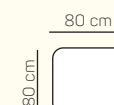

3 - sed L/P s područkou rozklad elektrický

křeslo

2 - sed

2,5 - sed

3 - sed

2 - sed rozklad elektrický

2,5 - sed rozklad elektrický

3 - sed rozklad elektrický

### VÝBĚR ROHOVÝCH KOMPONENTŮ A TABURETŮ

Otoman L/P

Otoman Chair L/P

taburetka 80 x 80

taburetka 70 x 100