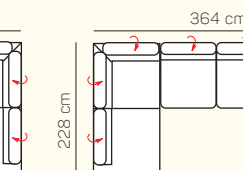

### UKÁZKY OBLÍBENÝCH SESTAV SEDAČKY TAORMINA

OL Chair + 3 sed pravý rozklad elektrický

2 sed + Otoman Chair pravý

Otoman levý + 2 sed pravý

2,5 sed levý elektrický rozklad + Otoman pravý

Otoman levý + 2,5 sed bez područky + Otoman pravý

## ZÁKLADNÍ ROZMĚRY

Výška sedačky: 81-91 cm

Výška sezení: 42-44 cm

Hloubka sezení: 63-84 cm