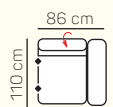

Taormina
Sedačící souprava

KOMPONENTY

VÝBĚR KOMPONENTŮ S PODRUČKOU

1 - sed L/P
s područkou

2 - sed L/P
s područkou

2,5 - sed L/P
s područkou

3 - sed L/P
s područkou

2 - sed L/P
s područkou
rozklad
elektrický

2,5 - sed L/P
s područkou
rozklad
elektrický

3 - sed L/P
s područkou
rozklad
elektrický

křeslo

2 - sed

2,5 - sed

3 - sed

2 - sed
rozklad
elektrický

2,5 - sed
rozklad
elektrický

Otoman Chair levý + 3 sed bez područky + Otoman pravý

ZÁKLADNÍ ROZMĚRY

Výška sedačky: 81-91 cm

Výška sezení: 42-44 cm

Hloubka sezení: 63-84 cm

UKÁZKA NĚKTERÝCH FUNKCÍ

POLOHOVATELNÝ ZÁHLAVNÍK

Jednoduchým manuálním polohováním opěrky hlavy si zvýšíte komfort sezení během okamžiku