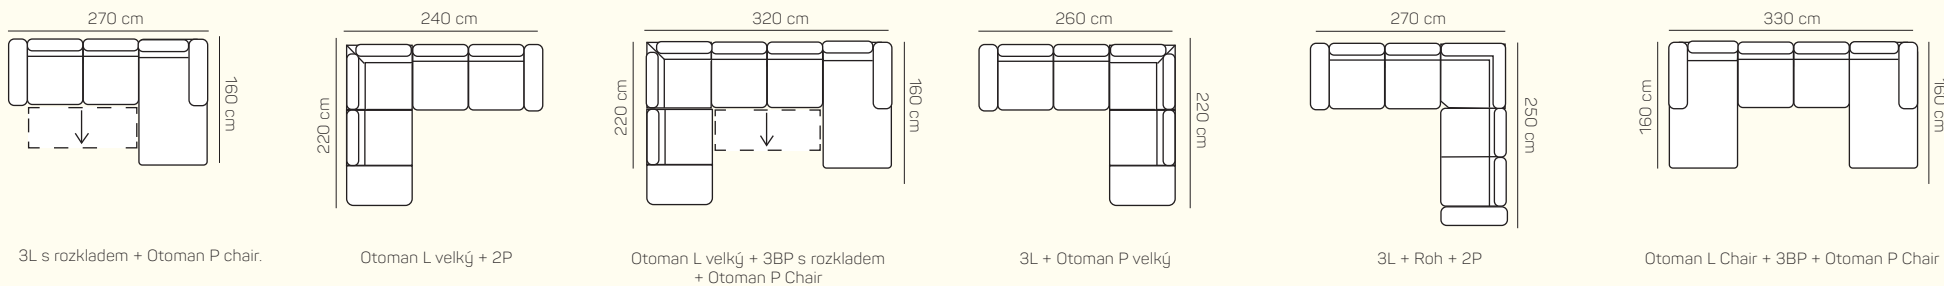

KOMPONENTY

VÝBĚR KOMPONENTŮ S PODRUČKOU

VÝBĚR BEZPODRUČKOVÝCH KOMPONENTŮ

VÝBĚR ROHOVÝCH KOMPONENTŮ A TABURETŮ

UKÁZKY OBLÍBENÝCH SESTAV SEDAČKY MONACO

ZÁKLADNÍ ROZMĚRY

Výška sedačky: 77 cm

Výška sezení: 42 cm

Hloubka sezení: 57 cm

UKÁZKA NĚKTERÝCH FUNKCÍ

SEŘÍZLÁ PODRUČKA

Komfortní područka pro ještě pohodlnější podepření hlavy.

ROZKLADACÍ LŮŽKO

Můžete si zvolit přídatné lůžko s jednoduchým rozkládacím mechanismem.

UKÁZKY OBLÍBENÝCH SESTAV SEDAČKY ANCONA MONACO

křeslo+3 sed + 2 sed

Rohová sedačka

Sedačka ve tvaru "U"

NOŽIČKY

KOVOVÉ:

MONACO 7/9 cm
černá matná
* příplatková

MONACO 7/9 cm
chrómová
* příplatková

Monaco

		rozměr	náskres	kat. CLASSIC	kat. ELEGANCE	kat. LUXURY	kat. PREMIUM
SESTAVY S OTOMANEM	Otoman Chair levý + 3 sed pravý	160 x 270 cm		od 47 228 Kč	od 52 475 Kč	od 69 267 Kč	od 74 463 Kč
	Otoman Chair levý + 2,5 sed pravý bez područky + 1 sed pravý	160 x 305 cm		od 52 608 Kč	od 58 452 Kč	od 77 158 Kč	od 82 947 Kč
	2 sed levý + Otoman velký pravý	240 x 220 cm		od 50 033 Kč	od 55 591 Kč	od 73 379 Kč	od 78 883 Kč
	3 sed levý + Otoman velký pravý	260 x 220 cm		od 52 104 Kč	od 57 893 Kč	od 76 417 Kč	od 82 149 Kč
SESTAVY VE TVARU U	Otoman velký levý + 2 sed bezpodručkový + Otoman Chair pravý	220 x 300 x 160 cm		od 70 308 Kč	od 78 118 Kč	od 103 116 Kč	od 110 851 Kč
	Otoman velký levý + 3 sed bezpodručkový + Otoman Chair pravý	220 x 320 x 160 cm		od 72 311 Kč	od 80 343 Kč	od 106 054 Kč	od 114 009 Kč
	3 sed levý + Roh + 2 sed pravý	270 x 250 cm		od 64 563 Kč	od 71 735 Kč	od 94 690 Kč	od 101 793 Kč
	2 sed levý + Roh + 3 sed bez područky + Otoman pravý	250 x 320 x 220 cm		od 89 646 Kč	od 99 603 Kč	od 131 477 Kč	od 141 339 Kč
SESTAVY 321	3 sed	210 x 90 cm		od 26 318 Kč	od 29 242 Kč	od 38 600 Kč	od 41 795 Kč
	2 sed	190 x 90 cm		od 24 416 Kč	od 27 128 Kč	od 35 809 Kč	od 38 495 Kč