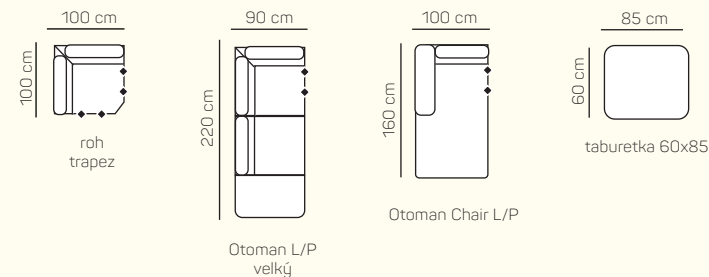

KOMPONENTY

VÝBĚR KOMPONENTŮ S PODRUČKOU

VÝBĚR BEZPODRUČKOVÝCH KOMPONENTŮ

VÝBĚR ROHOVÝCH KOMPONENTŮ A TABURETŮ

UKÁZKY OBLÍBENÝCH SESTAV SEDAČKY MONACO

ZÁKLADNÍ ROZMĚRY

Výška sedačky: 77 cm

Výška sezení: 42 cm

Hloubka sezení: 57 cm

UKÁZKA NĚKTERÝCH FUNKCÍ

SEŘÍZLÁ PODRUČKA

Komfortní područka pro ještě pohodlnější podepření hlavy.

ROZKLADACÍ LŮŽKO

Můžete si zvolit přídatné lůžko s jednoduchým rozkládacím mechanismem.

UKÁZKY OBLÍBENÝCH SESTAV SEDAČKY ANCONA MONACO

křeslo+3 sed + 2 sed

Rohová sedačka

Sedačka ve tvaru "U"

NOŽIČKY

KOVOVÉ:

MONACO 7/9 cm
černá matná
* příplatková

MONACO 7/9 cm
chrómová
* příplatková

KULATÁ 8 cm
černá matná

KULATÁ 3cm
chróm

DŘEVĚNÉ:

DREVO 7/9 cm
ahorn

DREVO 7/9 cm
dub olej

DREVO 7/9 cm
buk

DREVO 7/9 cm
orech bologna

DREVO 7/9 cm
colonial