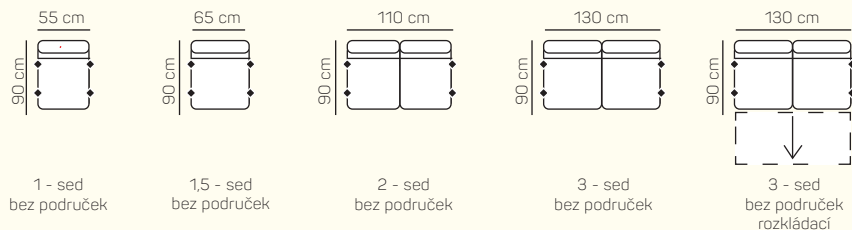

KOMPONENTY

VÝBĚR KOMPONENTŮ S PODRUČKOU

VÝBĚR BEZPODRUČKOVÝCH KOMPONENTŮ

VÝBĚR ROHOVÝCH KOMPONENTŮ A TABURETŮ

UKÁZKY OBLÍBENÝCH SESTAV SEDAČKY MONACO

ZÁKLADNÍ ROZMĚRY

Výška sedačky: 77 cm

Výška sezení: 42 cm

Hloubka sezení: 57 cm

UKÁZKA NĚKTERÝCH FUNKCÍ

SEŘÍZLÁ PODRUČKA

Komfortní područka pro ještě pohodlnější podepření hlavy.

ROZKLADACÍ LŮŽKO

Můžete si zvolit přídatné lůžko s jednoduchým rozkládacím mechanismem.