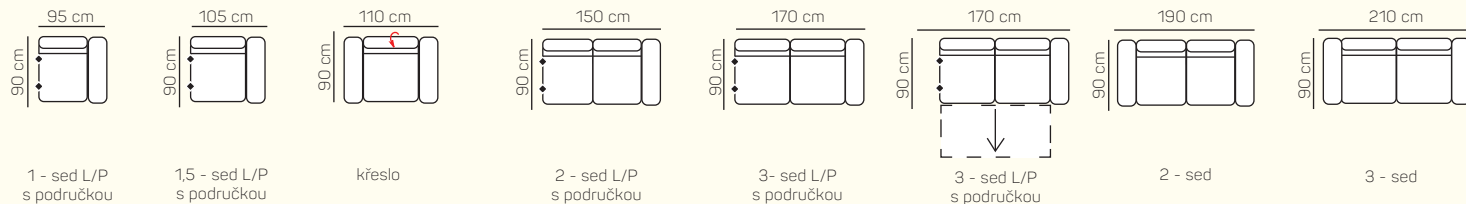

KOMPONENTY

VÝBĚR KOMPONENTŮ S PODRUČKOU

VÝBĚR BEZPODRUČKOVÝCH KOMPONENTŮ

VÝBĚR ROHOVÝCH KOMPONENTŮ A TABURETŮ

UKÁZKY OBLÍBENÝCH SESTAV SEDAČKY MONACO

ZÁKLADNÍ ROZMĚRY

Výška sedačky: 77 cm

Výška sezení: 42 cm

Hloubka sezení: 57 cm

UKÁZKA NĚKTERÝCH FUNKCÍ

SEŘÍZLÁ PODRUČKA

Komfortní područka pro ještě pohodlnější podepření hlavy.

ROZKLADACÍ LŮŽKO

Můžete si zvolit přídatné lůžko s jednoduchým rozkládacím mechanismem.

DREVO 7/9 cm
schwarz

DREVO 7/9 cm
stříbrná

DREVO 7/9 cm
bílá

DREVO 7/9 cm
truffel

ORIENTAČNÍ CENÍK OBLÍBENÝCH SESTAV BEZ SLEVY

Cena závisí na výběru kategorie potahových materiálů (Classic, Elegance, Luxury, Premium)

Monaco

		rozměr	náskres	kat. CLASSIC	kat. ELEGANCE	kat. LUXURY	kat. PREMIUM
SESTAVY S OTOMANEM	Otoman Chair levý + 3 sed pravý	160 x 270 cm		od 47 228 Kč	od 52 475 Kč	od 69 267 Kč	od 74 463 Kč
	Otoman Chair levý + 2,5 sed pravý bez područky + 1 sed pravý	160 x 305 cm		od 52 608 Kč	od 58 452 Kč	od 77 158 Kč	od 82 947 Kč
	2 sed levý + Otoman velký pravý	240 x 220 cm		od 50 033 Kč	od 55 591 Kč	od 73 379 Kč	od 78 883 Kč
	3 sed levý + Otoman velký pravý	260 x 220 cm		od 52 104 Kč	od 57 893 Kč	od 76 417 Kč	od 82 149 Kč
SESTAVY VE TVARU U	Otoman velký levý + 2 sed bezpodručkový + Otoman Chair pravý	220 x 300 x 160 cm		od 70 308 Kč	od 78 118 Kč	od 103 116 Kč	od 110 851 Kč
	Otoman velký levý + 3 sed bezpodručkový + Otoman Chair pravý	220 x 320 x 160 cm		od 72 311 Kč	od 80 343 Kč	od 106 054 Kč	od 114 009 Kč
	3 sed levý + Roh + 2 sed pravý	270 x 250 cm		od 64 563 Kč	od 71 735 Kč	od 94 690 Kč	od 101 793 Kč
	2 sed levý + Roh + 3 sed bez područky + Otoman pravý	250 x 320 x 220 cm		od 89 646 Kč	od 99 603 Kč	od 131 477 Kč	od 141 339 Kč
SESTAVY 321	3 sed	210 x 90 cm		od 26 318 Kč	od 29 242 Kč	od 38 600 Kč	od 41 795 Kč
	2 sed	190 x 90 cm		od 24 416 Kč	od 27 128 Kč	od 35 809 Kč	od 38 495 Kč