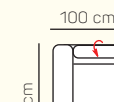

3 - sed L/P
s područkou

2 - sed

3 - sed

VÝBĚR BEZPODRUČKOVÝCH KOMPONENTŮ

1 - sed
bez područek

1,5 - sed
bez područek

2 - sed
bez područek

3 - sed
bez područek

3 - sed
bez područek
rozkládací

VÝBĚR ROHOVÝCH KOMPONENTŮ A TABURETŮ

roh
trapez

Otoman L/P
velký

Otoman Chair L/P

taburetka 60x85

UKÁZKY OBLÍBENÝCH SESTAV SEDAČKY MONACO

3L s rozkladem + Otoman P chair.

Otoman L velký + 2P

Otoman L velký + 3BP s rozkladem
+ Otoman P Chair

3L + Otoman P velký

3L + Roh + 2P

Otoman L Chair + 3BP + Otoman P Chair

ZÁKLADNÍ ROZMĚRY

Výška sedačky: 77 cm

Výška sezení: 42 cm