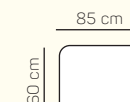

3 - sed L/P
s područkou

2 - sed

3 - sed

VÝBĚR BEZPODRUČKOVÝCH KOMPONENTŮ

1 - sed
bez područek

1,5 - sed
bez područek

2 - sed
bez područek

3 - sed
bez područek

3 - sed
bez područek
rozkládací

VÝBĚR ROHOVÝCH KOMPONENTŮ A TABURETŮ

roh
trapez

Otoman L/P
velký

Otoman Chair L/P

taburetka 60x85

UKÁZKY OBLÍBENÝCH SESTAV SEDAČKY MONACO

3L s rozkladem + Otoman P chair.

Otoman L velký + 2P

Otoman L velký + 3BP s rozkladem
+ Otoman P Chair

3L + Otoman P velký

3L + Roh + 2P

Otoman L Chair + 3BP + Otoman P Chair

ZÁKLADNÍ ROZMĚRY

Výška sedačky: 77 cm

Výška sezení: 42 cm