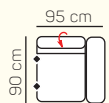

KOMPONENTY

VÝBĚR KOMPONENTŮ S PODRUČKOU

1 - sed L/P
s područkou