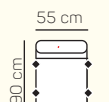

3 - sed L/P
s područkou

2 - sed

3 - sed

VÝBĚR BEZPODRUČKOVÝCH KOMPONENTŮ

1 - sed
bez područek

1,5 - sed
bez područek

2 - sed
bez područek

3 - sed
bez područek

3 - sed
bez područek
rozkládací

VÝBĚR ROHOVÝCH KOMPONENTŮ A TABURETŮ

roh
trapez

Otoman L/P
velký

Otoman Chair L/P

taburetka 60x85

UKÁZKY OBLÍBENÝCH SESTAV SEDAČKY MONACO

3L s rozkladem + Otoman P chair.

Otoman L velký + 2P

Otoman L velký + 3BP s rozkladem
+ Otoman P Chair

3L + Otoman P velký

3L + Roh + 2P

Otoman L Chair + 3BP + Otoman P Chair

ZÁKLADNÍ ROZMĚRY

Výška sedačky: 77 cm

Výška sezení: 42 cm