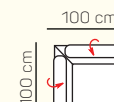

3 - sed L/P
s područkou

2 - sed

3 - sed

VÝBĚR BEZPODRUČKOVÝCH KOMPONENTŮ

1 - sed
bez područek

1,5 - sed
bez područek

2 - sed
bez područek

3 - sed
bez područek

3 - sed
bez područek
rozkládací

VÝBĚR ROHOVÝCH KOMPONENTŮ A TABURETŮ

roh
trapez

Otoman L/P
velký

Otoman Chair L/P

taburetka 60x85

UKÁZKY OBLÍBENÝCH SESTAV SEDAČKY MONACO

3L s rozkladem + Otoman P chair.

Otoman L velký + 2P

Otoman L velký + 3BP s rozkladem
+ Otoman P Chair

3L + Otoman P velký

3L + Roh + 2P

Otoman L Chair + 3BP + Otoman P Chair

ZÁKLADNÍ ROZMĚRY

Výška sedačky: 77 cm

Výška sezení: 42 cm