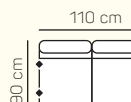

3 - sed L/P
s područkou

2 - sed

3 - sed

VÝBĚR BEZPODRUČKOVÝCH KOMPONENTŮ

1 - sed
bez područek

1,5 - sed
bez područek

2 - sed
bez područek

3 - sed
bez područek

3 - sed
bez područek
rozkládací

VÝBĚR ROHOVÝCH KOMPONENTŮ A TABURETŮ

roh
trapez

Otoman L/P
velký

Otoman Chair L/P

taburetka 60x85

UKÁZKY OBLÍBENÝCH SESTAV SEDAČKY MONACO

3L s rozkladem + Otoman P chair.

Otoman L velký + 2P

Otoman L velký + 3BP s rozkladem
+ Otoman P Chair

3L + Otoman P velký

3L + Roh + 2P

Otoman L Chair + 3BP + Otoman P Chair

ZÁKLADNÍ ROZMĚRY

Výška sedačky: 77 cm

Výška sezení: 42 cm