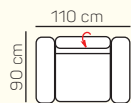

Monaco
Sedací souprava

KOMPONENTY

VÝBĚR KOMPONENTŮ S PODRUČKOU

1 - sed L/P
s područkou

1,5 - sed L/P
s područkou

křeslo

2 - sed L/P
s područkou

3 - sed L/P
s područkou

3 - sed L/P
s područkou

2 - sed

3 - sed

VÝBĚR BEZPODRUČKOVÝCH KOMPONENTŮ

1 - sed
bez područek

1,5 - sed
bez područek

2 - sed
bez područek

3 - sed
bez područek

Otoman L velký + 2P

Otoman L velký + 3BP s rozkladem
+ Otoman P Chair

3L + Otoman P velký

3L + Roh + 2P

Otoman L Chair + 3BP + Otoman P Chair

ZÁKLADNÍ ROZMĚRY

Výška sedačky: 77 cm

Výška sezení: 42 cm