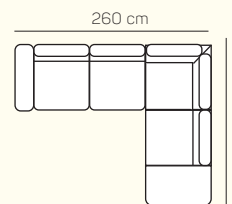

3 - sed L/P
s područkou

2 - sed

3 - sed

VÝBĚR BEZPODRUČKOVÝCH KOMPONENTŮ

1 - sed
bez područek

1,5 - sed
bez područek

2 - sed
bez područek

3 - sed
bez područek

3 - sed
bez područek
rozkládací

VÝBĚR ROHOVÝCH KOMPONENTŮ A TABURETŮ

roh
trapez

Otoman L/P
velký

Otoman Chair L/P

taburetka 60x85

UKÁZKY OBLÍBENÝCH SESTAV SEDAČKY MONACO

3L s rozkladem + Otoman P chair.

Otoman L velký + 2P

Otoman L velký + 3BP s rozkladem
+ Otoman P Chair

3L + Otoman P velký

3L + Roh + 2P

Otoman L Chair + 3BP + Otoman P Chair

ZÁKLADNÍ ROZMĚRY

Výška sedačky: 77 cm

Výška sezení: 42 cm