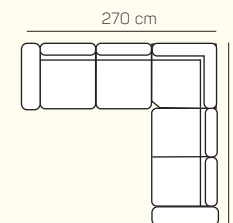

3 - sed L/P
s područkou

2 - sed

3 - sed

VÝBĚR BEZPODRUČKOVÝCH KOMPONENTŮ

1 - sed
bez područek

1,5 - sed
bez područek

2 - sed
bez područek

3 - sed
bez područek

3 - sed
bez područek
rozkládací

VÝBĚR ROHOVÝCH KOMPONENTŮ A TABURETŮ

roh
trapez

Otoman L/P
velký

Otoman Chair L/P

taburetka 60x85

UKÁZKY OBLÍBENÝCH SESTAV SEDAČKY MONACO

3L s rozkladem + Otoman P chair.

Otoman L velký + 2P

Otoman L velký + 3BP s rozkladem
+ Otoman P Chair

3L + Otoman P velký

3L + Roh + 2P

Otoman L Chair + 3BP + Otoman P Chair

ZÁKLADNÍ ROZMĚRY

Výška sedačky: 77 cm

Výška sezení: 42 cm