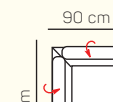

3 - sed L/P
s područkou

2 - sed

3 - sed

VÝBĚR BEZPODRUČKOVÝCH KOMPONENTŮ

1 - sed
bez područek

1,5 - sed
bez područek

2 - sed
bez područek

3 - sed
bez područek

3 - sed
bez područek
rozkládací

VÝBĚR ROHOVÝCH KOMPONENTŮ A TABURETŮ

roh
trapez

Otoman L/P
velký

Otoman Chair L/P

taburetka 60x85

UKÁZKY OBLÍBENÝCH SESTAV SEDAČKY MONACO

3L s rozkladem + Otoman P chair.

Otoman L velký + 2P

Otoman L velký + 3BP s rozkladem
+ Otoman P Chair

3L + Otoman P velký

3L + Roh + 2P

Otoman L Chair + 3BP + Otoman P Chair

ZÁKLADNÍ ROZMĚRY

Výška sedačky: 77 cm

Výška sezení: 42 cm