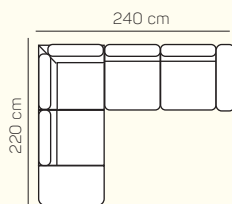

3 - sed L/P
s područkou

2 - sed

3 - sed

VÝBĚR BEZPODRUČKOVÝCH KOMPONENTŮ

1 - sed
bez područek

1,5 - sed
bez područek

2 - sed
bez područek

3 - sed
bez područek

3 - sed
bez područek
rozkládací

VÝBĚR ROHOVÝCH KOMPONENTŮ A TABURETŮ

roh
trapez

Otoman L/P
velký

Otoman Chair L/P

taburetka 60x85

UKÁZKY OBLÍBENÝCH SESTAV SEDAČKY MONACO

3L s rozkladem + Otoman P chair.

Otoman L velký + 2P

Otoman L velký + 3BP s rozkladem
+ Otoman P Chair

3L + Otoman P velký

3L + Roh + 2P

Otoman L Chair + 3BP + Otoman P Chair

ZÁKLADNÍ ROZMĚRY

Výška sedačky: 77 cm

Výška sezení: 42 cm