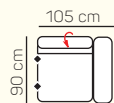

1,5 - sed L/P
s područkou