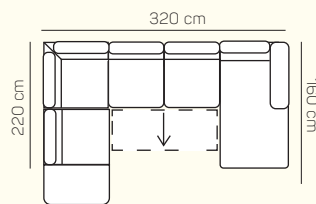

3 - sed
bez područek
rozkládací

VÝBĚR ROHOVÝCH KOMPONENTŮ A TABURETŮ

roh
trapez

Otoman L/P
velký

Otoman Chair L/P

taburetka 60x85

UKÁZKY OBLÍBENÝCH SESTAV SEDAČKY MONACO

3L s rozkladem + Otoman P chair.

Otoman L velký + 2P

Otoman L velký + 3BP s rozkladem
+ Otoman P Chair

3L + Otoman P velký

3L + Roh + 2P

Otoman L Chair + 3BP + Otoman P Chair

ZÁKLADNÍ ROZMĚRY

Výška sedačky: 77 cm

Výška sezení: 42 cm