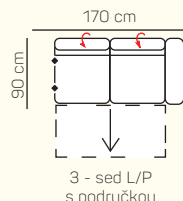

Monaco
Sedací souprava

KOMPONENTY

VÝBĚR KOMPONENTŮ S PODRUČKOU

1 - sed L/P
s područkou

1,5 - sed L/P
s područkou

křeslo

2 - sed L/P
s područkou

3 - sed L/P
s područkou

3 - sed L/P
s područkou

2 - sed

3 - sed

VÝBĚR BEZPODRUČKOVÝCH KOMPONENTŮ

1 - sed
bez područek

1,5 - sed
bez područek

2 - sed
bez područek

3 - sed
bez područek

3 - sed
bez područek
rozkládací

VÝBĚR ROHOVÝCH KOMPONENTŮ A TABURETŮ

roh
trapez

Otoman L/P
velký

Otoman Chair L/P

taburetka 60x85

UKÁZKY OBLÍBENÝCH SESTAV SEDAČKY MONACO

3L s rozkladem + Otoman P chair.

Otoman L velký + 2P

Otoman L velký + 3BP s rozkladem
+ Otoman P Chair

3L + Otoman P velký

3L + Roh + 2P

Otoman L Chair + 3BP + Otoman P Chair

ZÁKLADNÍ ROZMĚRY

Výška sedačky: 77 cm

Výška sezení: 42 cm