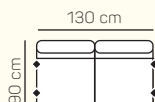

3 - sed L/P
s područkou

2 - sed

3 - sed

VÝBĚR BEZPODRUČKOVÝCH KOMPONENTŮ

1 - sed
bez područek

1,5 - sed
bez područek

2 - sed
bez područek

3 - sed
bez područek

3 - sed
bez područek
rozkládací

VÝBĚR ROHOVÝCH KOMPONENTŮ A TABURETŮ

roh
trapez

Otoman L/P
velký

Otoman Chair L/P

taburetka 60x85

UKÁZKY OBLÍBENÝCH SESTAV SEDAČKY MONACO

3L s rozkladem + Otoman P chair.

Otoman L velký + 2P

Otoman L velký + 3BP s rozkladem
+ Otoman P Chair

3L + Otoman P velký

3L + Roh + 2P

Otoman L Chair + 3BP + Otoman P Chair

ZÁKLADNÍ ROZMĚRY

Výška sedačky: 77 cm

Výška sezení: 42 cm