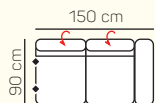

2 - sed L/P
s područkou