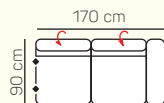

KOMPONENTY

VÝBĚR KOMPONENTŮ S PODRUČKOU

1 - sed L/P
s područkou

1,5 - sed L/P
s područkou

křeslo

2 - sed L/P
s područkou

2 - sed

3 - sed

VÝBĚR BEZPODRUČKOVÝCH KOMPONENTŮ

1 - sed
bez područek

1,5 - sed
bez područek

2 - sed
bez područek

3 - sed
bez područek

3 - sed
bez područek
rozkládací

VÝBĚR ROHOVÝCH KOMPONENTŮ A TABURETŮ

Otoman L/P
velký

Otoman Chair L/P

UKÁZKY OBLÍBENÝCH SESTAV SEDAČKY MONACO

3L s rozkladem + Otoman P chair.

Otoman L Chair + 3BP + Otoman P Chair