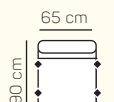

3 - sed L/P
s područkou

2 - sed

3 - sed

VÝBĚR BEZPODRUČKOVÝCH KOMPONENTŮ

1 - sed
bez područek

1,5 - sed
bez područek

2 - sed
bez područek

3 - sed
bez područek

3 - sed
bez područek
rozkládací

VÝBĚR ROHOVÝCH KOMPONENTŮ A TABURETŮ

roh
trapez

Otoman L/P
velký

Otoman Chair L/P

taburetka 60x85

UKÁZKY OBLÍBENÝCH SESTAV SEDAČKY MONACO

3L s rozkladem + Otoman P chair.

Otoman L velký + 2P

Otoman L velký + 3BP s rozkladem
+ Otoman P Chair

3L + Otoman P velký

3L + Roh + 2P

Otoman L Chair + 3BP + Otoman P Chair

ZÁKLADNÍ ROZMĚRY

Výška sedačky: 77 cm

Výška sezení: 42 cm