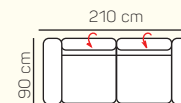

3 - sed L/P
s područkou

2 - sed

3 - sed

VÝBĚR BEZPODRUČKOVÝCH KOMPONENTŮ

1 - sed
bez područek

1,5 - sed
bez područek

2 - sed
bez područek

3 - sed
bez područek

Otoman L velký + 2P

Otoman L velký + 3BP s rozkladem
+ Otoman P Chair

3L + Otoman P velký

3L + Roh + 2P

Otoman L Chair + 3BP + Otoman P Chair

ZÁKLADNÍ ROZMĚRY

Výška sedačky: 77 cm

Výška sezení: 42 cm