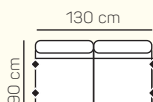

3 - sed L/P
s područkou

2 - sed

3 - sed

VÝBĚR BEZPODRUČKOVÝCH KOMPONENTŮ

1 - sed
bez područek

1,5 - sed
bez područek

2 - sed
bez područek

3 - sed
bez područek

3 - sed
bez područek
rozkládací

VÝBĚR ROHOVÝCH KOMPONENTŮ A TABURETŮ

roh
trapez

Otoman L/P
velký

Otoman Chair L/P

taburetka 60x85

UKÁZKY OBLÍBENÝCH SESTAV SEDAČKY MONACO

3L s rozkladem + Otoman P chair.

Otoman L velký + 2P

Otoman L velký + 3BP s rozkladem
+ Otoman P Chair

3L + Otoman P velký

3L + Roh + 2P

Otoman L Chair + 3BP + Otoman P Chair

ZÁKLADNÍ ROZMĚRY

Výška sedačky: 77 cm

Výška sezení: 42 cm