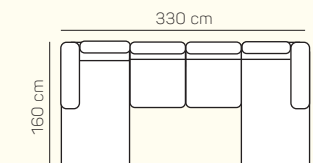

3 - sed
bez područek
rozkládací

VÝBĚR ROHOVÝCH KOMPONENTŮ A TABURETŮ

roh
trapez

Otoman L/P
velký

Otoman Chair L/P

taburetka 60x85

UKÁZKY OBLÍBENÝCH SESTAV SEDAČKY MONACO

3L s rozkladem + Otoman P chair.

Otoman L velký + 2P

Otoman L velký + 3BP s rozkladem
+ Otoman P Chair

3L + Otoman P velký

3L + Roh + 2P

Otoman L Chair + 3BP + Otoman P Chair

ZÁKLADNÍ ROZMĚRY

Výška sedačky: 77 cm

Výška sezení: 42 cm

Hloubka sezení: 57 cm

UKÁZKA NĚKTERÝCH FUNKCÍ

SEŘÍZLÁ PODRUČKA

Komfortní područka pro ještě pohodlnější podepření hlavy.

ROZKLADACÍ LŮŽKO

Můžete si zvolit přídatné lůžko s jednoduchým rozkládacím mechanismem.