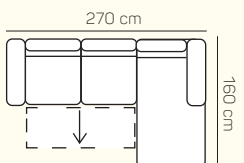

3 - sed L/P
s područkou

2 - sed

3 - sed

VÝBĚR BEZPODRUČKOVÝCH KOMPONENTŮ

1 - sed
bez područek

1,5 - sed
bez područek

2 - sed
bez područek

3 - sed
bez područek

3 - sed
bez područek
rozkládací

VÝBĚR ROHOVÝCH KOMPONENTŮ A TABURETŮ

roh
trapez

Otoman L/P
velký

Otoman Chair L/P

taburetka 60x85

UKÁZKY OBLÍBENÝCH SESTAV SEDAČKY MONACO

3L s rozkladem + Otoman P chair.

Otoman L velký + 2P

Otoman L velký + 3BP s rozkladem
+ Otoman P Chair

3L + Otoman P velký

3L + Roh + 2P

Otoman L Chair + 3BP + Otoman P Chair

ZÁKLADNÍ ROZMĚRY

Výška sedačky: 77 cm

Výška sezení: 42 cm