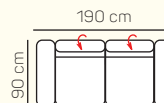

Monaco
Sedací souprava

KOMPONENTY

VÝBĚR KOMPONENTŮ S PODRUČKOU

1 - sed L/P
s područkou

1,5 - sed L/P
s područkou

křeslo

2 - sed L/P
s područkou

3 - sed L/P
s područkou

3 - sed L/P
s područkou

2 - sed

3 - sed

VÝBĚR BEZPODRUČKOVÝCH KOMPONENTŮ

1 - sed
bez područek

1,5 - sed
bez područek

2 - sed
bez područek

3 - sed
bez područek

Otoman L velký + 2P

Otoman L velký + 3BP s rozkladem
+ Otoman P Chair

3L + Otoman P velký

3L + Roh + 2P

Otoman L Chair + 3BP + Otoman P Chair

ZÁKLADNÍ ROZMĚRY

Výška sedačky: 77 cm

Výška sezení: 42 cm