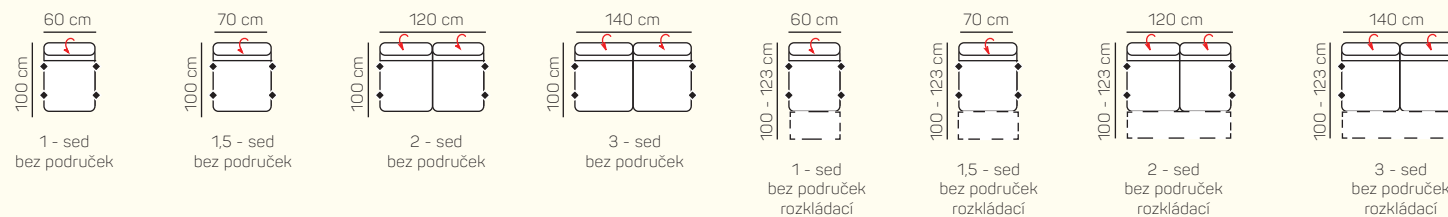

Modena
Sedací souprava

KOMPONENTY

VÝBĚR KOMPONENTŮ S ÚZKOU 13 cm PODRUČKOU

VÝBĚR KOMPONENTŮ SE ŠIROKOU 26 cm PODRUČKOU

VÝBĚR BEZPODRUČKOVÝCH KOMPONENTŮ

TYPY PODRUČEK

PODRUČKA 13 cm

PODRUČKA 26 cm

PODRUČKA se stolem 26 cm (el.zásuvka + USB A port + USB C port)

VÝBĚR ROHOVÝCH KOMPONENTŮ A TABURETŮ

UKÁZKY OBLÍBĚNÝCH SESTAV SEDAČKY MODENA

3 sed + 2 sed

3L se stolkem + OP

OL Chair + 3BP + OP

ZÁKLADNÍ ROZMĚRY

Výška sedačky: 86 - 100 cm

Výška sezení: 42 cm

Hloubka sezení: 56 - 82 cm

UKÁZKA NĚKTERÝCH FUNKCÍ

POLOHOVATELNÝ ZÁHLAVNÍK

Jednoduchým manuálním polohováním opěrky hlavy si zvýšíte komfort sezení během okamžiku.