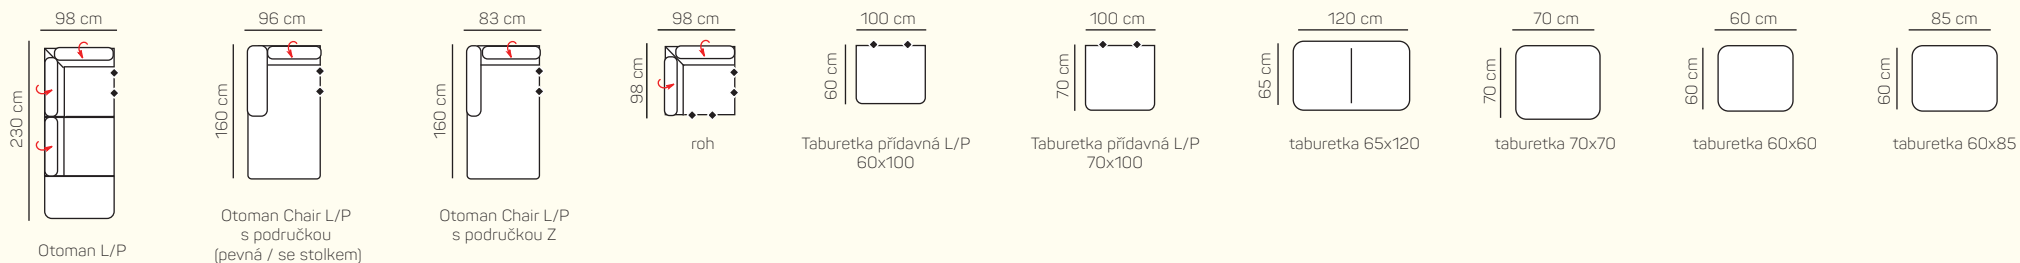

Modena
Sedací souprava

KOMPONENTY

VÝBĚR KOMPONENTŮ S ÚZKOU 13 cm PODRUČKOU

VÝBĚR KOMPONENTŮ SE ŠIROKOU 26 cm PODRUČKOU

VÝBĚR BEZPODRUČKOVÝCH KOMPONENTŮ

TYPY PODRUČEK

PODRUČKA 13 cm

PODRUČKA 26 cm

PODRUČKA se stolem 26 cm (el.zásuvka + USB A port + USB C port)

VÝBĚR ROHOVÝCH KOMPONENTŮ A TABURETŮ

UKÁZKY OBLÍBĚNÝCH SESTAV SEDAČKY MODENA

3 sed + 2 sed

3L se stolkem + OP

OL Chair + 3BP + OP

ZÁKLADNÍ ROZMĚRY

Výška sedačky: 86 - 100 cm

Výška sezení: 42 cm

Hloubka sezení: 56 - 82 cm

UKÁZKA NĚKTERÝCH FUNKCÍ

POLOHOVATELNÝ ZÁHLAVNÍK

Jednoduchým manuálním polohováním opěrky hlavy si zvýšíte komfort sezení během okamžiku.

Modena

		rozměr	nákrres	kat. CLASSIC	kat. ELEGANCE	kat. LUXURY
SESTAVY S OTOMANEM	Otoman levý Chair + 3 sed pravý	160 x 262 cm		od 72 184 Kč	od 80 164 Kč	od 100 268 Kč
	3 sed levý + Otoman pravý	264 x 230 cm		od 73 388 Kč	od 81 508 Kč	od 103 936 Kč
	1 sed levý + 2 sed bezpodručkový + Otoman pravý	304 x 230 cm		od 81 956 Kč	od 91 028 Kč	od 117 180 Kč
SESTAVY VE TVARU U	Otoman levý + 2 sed bezpodručkový + Otoman pravý Chair	230 x 314 x 160 cm		od 96 320 Kč	od 106 988 Kč	od 137 172 Kč
	Otoman levý + 3 sed bezpodručkový + Roh + 2 sed pravý se stolkem	230 x 336 x 244 cm		od 132 188 Kč	od 146 832 Kč	od 188 552 Kč
SESTAVY 321	3 sed (Područka 26 cm)	192 x 100 cm		od 41 384 Kč	od 45 976 Kč	od 57 484 Kč
	2 sed (Područka 26 cm)	172 x 100 cm		od 39 424 Kč	od 43 792 Kč	od 54 740 Kč