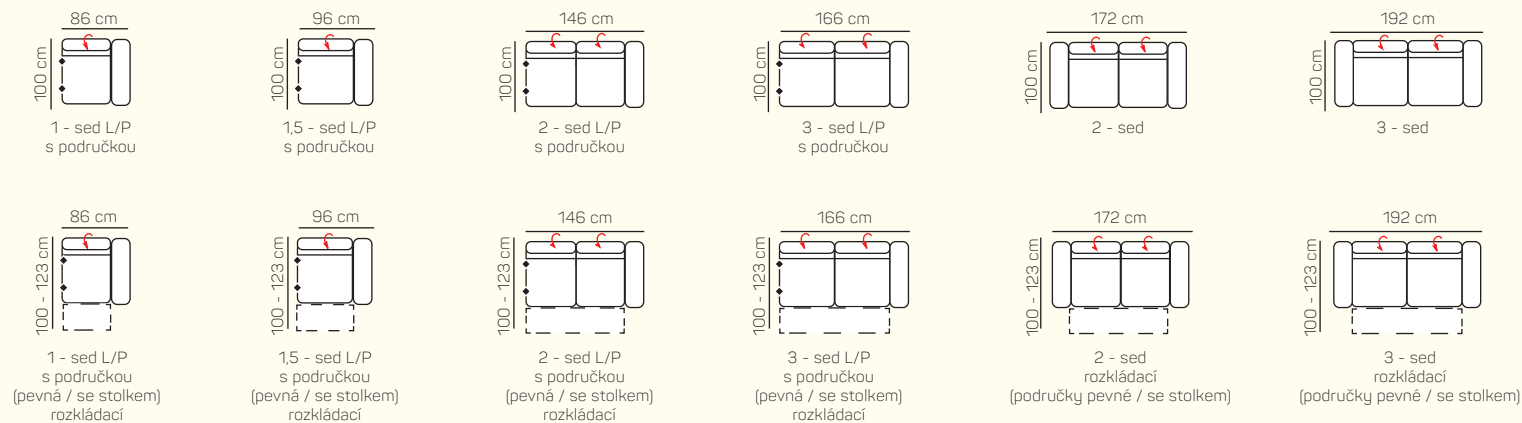

Modena
Sedací souprava

KOMPONENTY

VÝBĚR KOMPONENTŮ S ÚZKOU 13 cm PODRUČKOU

VÝBĚR KOMPONENTŮ SE ŠIROKOU 26 cm PODRUČKOU

VÝBĚR BEZPODRUČKOVÝCH KOMPONENTŮ

TYPY PODRUČEK

PODRUČKA 13 cm

PODRUČKA 26 cm

PODRUČKA se stolem 26 cm (el.zásuvka + USB A port + USB C port)

VÝBĚR ROHOVÝCH KOMPONENTŮ A TABURETŮ

UKÁZKY OBLÍBĚNÝCH SESTAV SEDAČKY MODENA

3 sed + 2 sed

3L se stolkem + OP

OL Chair + 3BP + OP

ZÁKLADNÍ ROZMĚRY

Výška sedačky: 86 - 100 cm

Výška sezení: 42 cm

Hloubka sezení: 56 - 82 cm

UKÁZKA NĚKTERÝCH FUNKCÍ

POLOHOVATELNÝ ZÁHLAVNÍK

Jednoduchým manuálním polohováním opěrky hlavy si zvýšíte komfort sezení během okamžiku.