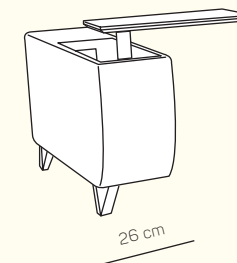

Modena
Sedací souprava

KOMPONENTY

VÝBĚR KOMPONENTŮ S ÚZKOU 13 cm PODRUČKOU

VÝBĚR KOMPONENTŮ SE ŠIROKOU 26 cm PODRUČKOU

VÝBĚR BEZPODRUČKOVÝCH KOMPONENTŮ

TYPY PODRUČEK

PODRUČKA 13 cm

PODRUČKA 26 cm

PODRUČKA se stolem 26 cm (el.zásuvka + USB A port + USB C port)

VÝBĚR ROHOVÝCH KOMPONENTŮ A TABURETŮ

UKÁZKY OBLÍBĚNÝCH SESTAV SEDAČKY MODENA

3 sed + 2 sed

3L se stolkem + OP

OL Chair + 3BP + OP

ZÁKLADNÍ ROZMĚRY

Výška sedačky: 86 - 100 cm

Výška sezení: 42 cm

Hloubka sezení: 56 - 82 cm

UKÁZKA NĚKTERÝCH FUNKCÍ

POLOHOVATELNÝ ZÁHLAVNÍK

Jednoduchým manuálním polohováním opěrky hlavy si zvýšíte komfort sezení během okamžiku.