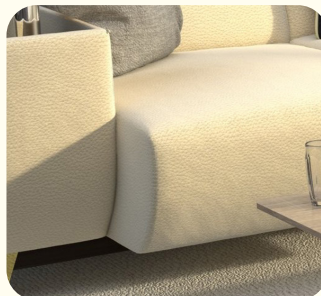

Výška sedačky: 86 - 100 cm

Výška sezení: 42 cm

Hloubka sezení: 56 - 82 cm

UKÁZKA NĚKTERÝCH FUNKCÍ

POLOHOVATELNÝ ZÁHLAVNÍK

Jednoduchým manuálním polohováním opěrky hlavy si zvýšíte komfort sezení během okamžiku.