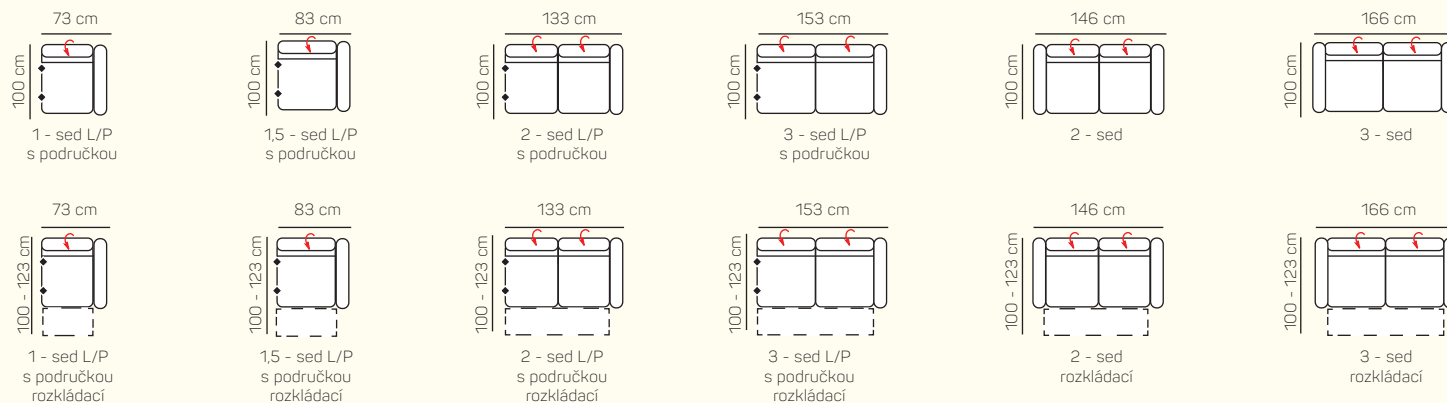

Modena
Sedací souprava

KOMPONENTY

VÝBĚR KOMPONENTŮ S ÚZKOU 13 cm PODRUČKOU

VÝBĚR KOMPONENTŮ SE ŠIROKOU 26 cm PODRUČKOU

VÝBĚR BEZPODRUČKOVÝCH KOMPONENTŮ

TYPY PODRUČEK

PODRUČKA 13 cm

PODRUČKA 26 cm

PODRUČKA se stolem 26 cm (el.zásuvka + USB A port + USB C port)

VÝBĚR ROHOVÝCH KOMPONENTŮ A TABURETŮ

UKÁZKY OBLÍBĚNÝCH SESTAV SEDAČKY MODENA

3 sed + 2 sed

3L se stolkem + OP

OL Chair + 3BP + OP

ZÁKLADNÍ ROZMĚRY

Výška sedačky: 86 - 100 cm

Výška sezení: 42 cm

Hloubka sezení: 56 - 82 cm

UKÁZKA NĚKTERÝCH FUNKCÍ

POLOHOVATELNÝ ZÁHLAVNÍK

Jednoduchým manuálním polohováním opěrky hlavy si zvýšíte komfort sezení během okamžiku.

Modena

		rozměr	nákrres	kat. CLASSIC	kat. ELEGANCE	kat. LUXURY
SESTAVY S OTOMANEM	Otoman levý Chair + 3 sed pravý	160 x 262 cm		od 72 184 Kč	od 80 164 Kč	od 100 268 Kč
	3 sed levý + Otoman pravý	264 x 230 cm		od 73 388 Kč	od 81 508 Kč	od 103 936 Kč
	1 sed levý + 2 sed bezpodručkový + Otoman pravý	304 x 230 cm		od 81 956 Kč	od 91 028 Kč	od 117 180 Kč
SESTAVY VE TVARU U	Otoman levý + 2 sed bezpodručkový + Otoman pravý Chair	230 x 314 x 160 cm		od 96 320 Kč	od 106 988 Kč	od 137 172 Kč
	Otoman levý + 3 sed bezpodručkový + Roh + 2 sed pravý se stolkem	230 x 336 x 244 cm		od 132 188 Kč	od 146 832 Kč	od 188 552 Kč
SESTAVY 321	3 sed (Područka 26 cm)	192 x 100 cm		od 41 384 Kč	od 45 976 Kč	od 57 484 Kč
	2 sed (Područka 26 cm)	172 x 100 cm		od 39 424 Kč	od 43 792 Kč	od 54 740 Kč