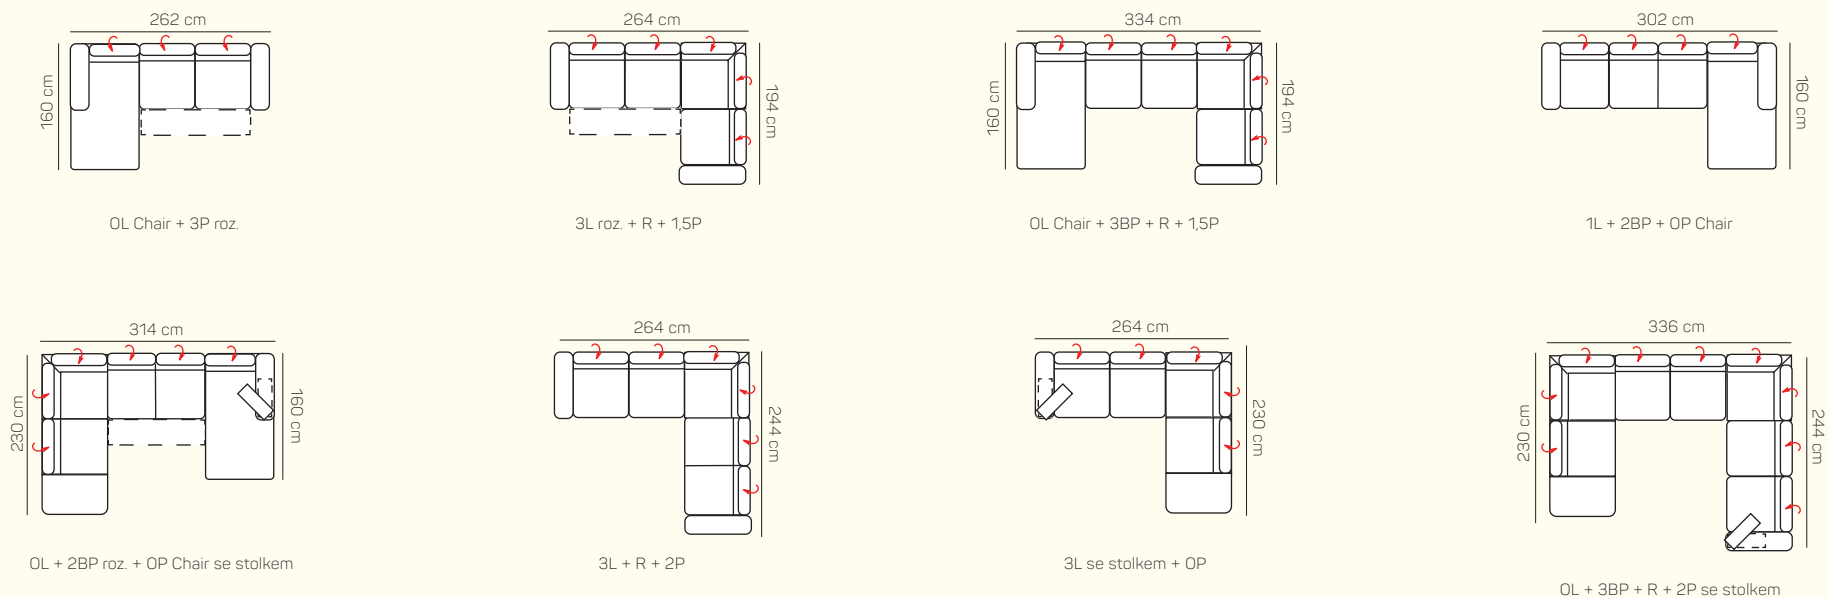

Modena
Sedací souprava

KOMPONENTY

VÝBĚR KOMPONENTŮ S ÚZKOU 13 cm PODRUČKOU

VÝBĚR KOMPONENTŮ SE ŠIROKOU 26 cm PODRUČKOU

VÝBĚR BEZPODRUČKOVÝCH KOMPONENTŮ

TYPY PODRUČEK

PODRUČKA 13 cm

PODRUČKA 26 cm

PODRUČKA se stolem 26 cm (el.zásuvka + USB A port + USB C port)

VÝBĚR ROHOVÝCH KOMPONENTŮ A TABURETŮ

UKÁZKY OBLÍBĚNÝCH SESTAV SEDAČKY MODENA

3 sed + 2 sed

3L se stolkem + OP

OL Chair + 3BP + OP

ZÁKLADNÍ ROZMĚRY

Výška sedačky: 86 - 100 cm

Výška sezení: 42 cm

Hloubka sezení: 56 - 82 cm

UKÁZKA NĚKTERÝCH FUNKCÍ

POLOHOVATELNÝ ZÁHLAVNÍK

Jednoduchým manuálním polohováním opěrky hlavy si zvýšíte komfort sezení během okamžiku.

Modena

		rozměr	nákrres	kat. CLASSIC	kat. ELEGANCE	kat. LUXURY
SESTAVY S OTOMANEM	Otoman levý Chair + 3 sed pravý	160 x 262 cm		od 72 184 Kč	od 80 164 Kč	od 100 268 Kč
	3 sed levý + Otoman pravý	264 x 230 cm		od 73 388 Kč	od 81 508 Kč	od 103 936 Kč
	1 sed levý + 2 sed bezpodručkový + Otoman pravý	304 x 230 cm		od 81 956 Kč	od 91 028 Kč	od 117 180 Kč
SESTAVY VE TVARU U	Otoman levý + 2 sed bezpodručkový + Otoman pravý Chair	230 x 314 x 160 cm		od 96 320 Kč	od 106 988 Kč	od 137 172 Kč
	Otoman levý + 3 sed bezpodručkový + Roh + 2 sed pravý se stolkem	230 x 336 x 244 cm		od 132 188 Kč	od 146 832 Kč	od 188 552 Kč
SESTAVY 321	3 sed (Područka 26 cm)	192 x 100 cm		od 41 384 Kč	od 45 976 Kč	od 57 484 Kč
	2 sed (Područka 26 cm)	172 x 100 cm		od 39 424 Kč	od 43 792 Kč	od 54 740 Kč