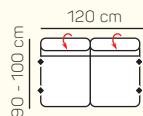

2 - sed
bez područek