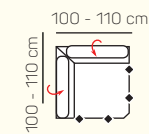

### VÝBĚR KOMPONENTŮ S PODRUČKOU

1 - sed L/P  
s područkou

1,5 - sed L/P  
s područkou

2 - sed L/P  
s područkou

3 - sed L/P  
s područkou

2 - sed

3 - sed

Křeslo  
(šířka područky 29 cm)

### VÝBĚR ROHOVÝCH KOMPONENTŮ A TABURETŮ

Otoman L/P  
velký

Otoman L/P  
krátký s područkou

Otoman Chair L/P

roh

taburetka 70x70

taburetka 65x120

## ZÁKLADNÍ ROZMĚRY

Výška sedačky: 79 - 97 cm

Výška sezení: 40 cm

Hloubka sezení: 57 cm