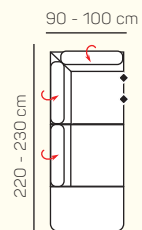

### VÝBĚR KOMPONENTŮ S PODRUČKOU

1 - sed L/P  
s područkou

1,5 - sed L/P  
s područkou

2 - sed L/P  
s područkou

3 - sed L/P  
s područkou

2 - sed

3 - sed

Křeslo  
(šířka područky 29 cm)

### VÝBĚR BEZPODRUČKOVÝCH KOMPONENTŮ

1 - sed  
bez područek

1,5 - sed  
bez područek

2 - sed  
bez područek

3 - sed  
bez područek

### VÝBĚR ROHOVÝCH KOMPONENTŮ A TABURETŮ

Otoman L/P  
velký

Otoman L/P  
krátký s područkou

Otoman Chair L/P

roh

taburetka 70x70

taburetka 65x120

## ZÁKLADNÍ ROZMĚRY

Výška sedačky: 79 - 97 cm

Výška sezení: 40 cm

Hloubka sezení: 57 cm