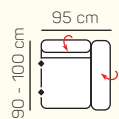

KOMPONENTY

VÝBĚR KOMPONENTŮ S PODRUČKOU

1 - sed L/P
s područkou