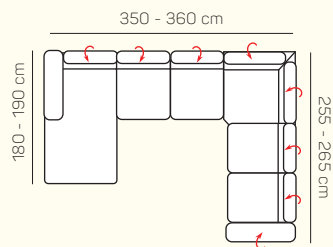

### VÝBĚR ROHOVÝCH KOMPONENTŮ A TABURETŮ

Otoman L/P  
velký

Otoman L/P  
krátký s područkou

Otoman Chair L/P

roh

taburetka 70x70

taburetka 65x120

## UKÁZKY OBLÍBENÝCH SESTAV SEDAČKY MILANO

3L + Otoman P krátký s područkou

3L + OL velký

3L + Otoman P Chair

Otoman L Chair + 3BP + Otoman P velký

OL Chair + 3BP + Roh + 2P

3L + Roh + 1,5P

OL krátký s podr. + 3BP + Roh + 1P

OL krátký s podr. + 3BP + Otoman P velký

3 sed + 2 sed

3L + OP Chair

3L + OP velký

## ZÁKLADNÍ ROZMĚRY

Výška sedačky: 79 - 97 cm

Výška sezení: 40 cm

Hloubka sezení: 57 cm