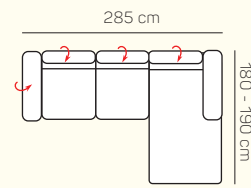

3L + Otoman P Chair