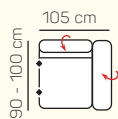

### VÝBĚR KOMPONENTŮ S PODRUČKOU

1 - sed L/P  
s područkou

1,5 - sed L/P  
s područkou

2 - sed L/P  
s područkou

3 - sed L/P  
s područkou

2 - sed

3 - sed

Křeslo  
(šířka područky 29 cm)

## ZÁKLADNÍ ROZMĚRY

Výška sedačky: 79 - 97 cm

Výška sezení: 40 cm

Hloubka sezení: 57 cm