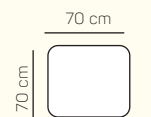

### VÝBĚR KOMPONENTŮ S PODRUČKOU

1 - sed L/P  
s područkou

1,5 - sed L/P  
s područkou

2 - sed L/P  
s područkou

3 - sed L/P  
s područkou

2 - sed

3 - sed

Křeslo  
(šířka područky 29 cm)

### VÝBĚR ROHOVÝCH KOMPONENTŮ A TABURETŮ

Otoman L/P  
velký

Otoman L/P  
krátký s područkou

Otoman Chair L/P

roh

taburetka 70x70

taburetka 65x120

## UKÁZKY OBLÍBENÝCH SESTAV SEDAČKY MILANO

3L + Otoman P krátký s područkou

3L + OL velký

3L + Otoman P Chair

Otoman L Chair + 3BP + Otoman P velký

OL Chair + 3BP + Roh + 2P

3L + Roh + 1,5P

OL krátký s podr. + 3BP + Roh + 1P

## ZÁKLADNÍ ROZMĚRY

Výška sedačky: 79 - 97 cm

Výška sezení: 40 cm

Hloubka sezení: 57 cm