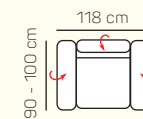

### VÝBĚR KOMPONENTŮ S PODRUČKOU

1 - sed L/P  
s područkou

1,5 - sed L/P  
s područkou

2 - sed L/P  
s područkou

3 - sed L/P  
s područkou

2 - sed

3 - sed

Křeslo  
(šířka područky 29 cm)

### VÝBĚR BEZPODRUČKOVÝCH KOMPONENTŮ

1 - sed  
bez područek

1,5 - sed  
bez područek

2 - sed  
bez područek

3 - sed  
bez područek

## ZÁKLADNÍ ROZMĚRY

Výška sedačky: 79 - 97 cm

Výška sezení: 40 cm

Hloubka sezení: 57 cm