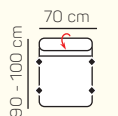

1,5 - sed
bez područek