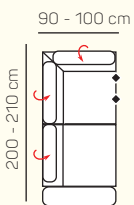

### VÝBĚR KOMPONENTŮ S PODRUČKOU

1 - sed L/P  
s područkou

1,5 - sed L/P  
s područkou

2 - sed L/P  
s područkou

3 - sed L/P  
s područkou

2 - sed

3 - sed

Křeslo  
(šířka područky 29 cm)

### VÝBĚR BEZPODRUČKOVÝCH KOMPONENTŮ

1 - sed  
bez područek

1,5 - sed  
bez područek

2 - sed  
bez područek

3 - sed  
bez područek

### VÝBĚR ROHOVÝCH KOMPONENTŮ A TABURETŮ

Otoman L/P  
velký

Otoman L/P  
krátký s područkou

Otoman Chair L/P

roh

taburetka 70x70

taburetka 65x120

## ZÁKLADNÍ ROZMĚRY

Výška sedačky: 79 - 97 cm

Výška sezení: 40 cm

Hloubka sezení: 57 cm