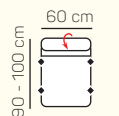

VÝBĚR BEZPODRUČKOVÝCH KOMPONENTŮ

1 - sed
bez područek