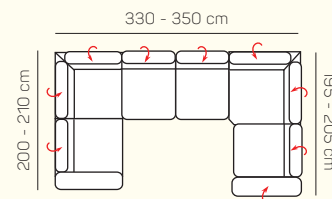

### VÝBĚR ROHOVÝCH KOMPONENTŮ A TABURETŮ

Otoman L/P  
velký

Otoman L/P  
krátký s područkou

Otoman Chair L/P

roh

taburetka 70x70

taburetka 65x120

## UKÁZKY OBLÍBENÝCH SESTAV SEDAČKY MILANO

3L + Otoman P krátký s područkou

3L + OL velký

3L + Otoman P Chair

Otoman L Chair + 3BP + Otoman P velký

OL Chair + 3BP + Roh + 2P

3L + Roh + 1,5P

OL krátký s podr. + 3BP + Roh + 1P

OL krátký s podr. + 3BP + Otoman P velký

3 sed + 2 sed

3L + OP Chair

3L + OP velký

## ZÁKLADNÍ ROZMĚRY

Výška sedačky: 79 - 97 cm

Výška sezení: 40 cm

Hloubka sezení: 57 cm