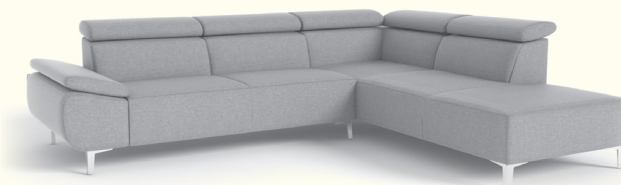

3L + OP velký