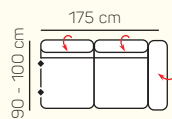

### VÝBĚR KOMPONENTŮ S PODRUČKOU

1 - sed L/P  
s područkou

1,5 - sed L/P  
s područkou

2 - sed L/P  
s područkou

3 - sed L/P  
s područkou

2 - sed

3 - sed

Křeslo  
(šířka područky 29 cm)

## ZÁKLADNÍ ROZMĚRY

Výška sedačky: 79 - 97 cm

Výška sezení: 40 cm

Hloubka sezení: 57 cm