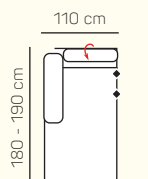

### VÝBĚR KOMPONENTŮ S PODRUČKOU

1 - sed L/P  
s područkou

1,5 - sed L/P  
s područkou

2 - sed L/P  
s područkou

3 - sed L/P  
s područkou

2 - sed

3 - sed

Křeslo  
(šířka područky 29 cm)

### VÝBĚR BEZPODRUČKOVÝCH KOMPONENTŮ

1 - sed  
bez područek

1,5 - sed  
bez područek

2 - sed  
bez područek

3 - sed  
bez područek

### VÝBĚR ROHOVÝCH KOMPONENTŮ A TABURETŮ

Otoman L/P  
velký

Otoman L/P  
krátký s područkou

Otoman Chair L/P

roh

taburetka 70x70

taburetka 65x120

## ZÁKLADNÍ ROZMĚRY

Výška sedačky: 79 - 97 cm

Výška sezení: 40 cm

Hloubka sezení: 57 cm