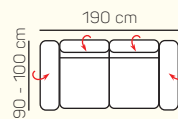

### VÝBĚR KOMPONENTŮ S PODRUČKOU

1 - sed L/P  
s područkou

1,5 - sed L/P  
s područkou

2 - sed L/P  
s područkou

3 - sed L/P  
s područkou

2 - sed

3 - sed

Křeslo  
(šířka područky 29 cm)

## ZÁKLADNÍ ROZMĚRY

Výška sedačky: 79 - 97 cm

Výška sezení: 40 cm

Hloubka sezení: 57 cm