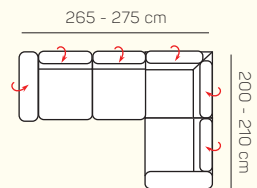

### VÝBĚR ROHOVÝCH KOMPONENTŮ A TABURETŮ

Otoman L/P  
velký

Otoman L/P  
krátký s područkou

Otoman Chair L/P

roh

taburetka 70x70

taburetka 65x120

## UKÁZKY OBLÍBENÝCH SESTAV SEDAČKY MILANO

3L + Otoman P krátký s područkou

3L + OL velký

3L + Otoman P Chair

Otoman L Chair + 3BP + Otoman P velký

OL Chair + 3BP + Roh + 2P

3L + Roh + 1,5P

OL krátký s podr. + 3BP + Roh + 1P

## ZÁKLADNÍ ROZMĚRY

Výška sedačky: 79 - 97 cm

Výška sezení: 40 cm

Hloubka sezení: 57 cm