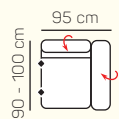

### VÝBĚR KOMPONENTŮ S PODRUČKOU

1 - sed L/P  
s područkou

1,5 - sed L/P  
s područkou

2 - sed L/P  
s područkou

3 - sed L/P  
s područkou

2 - sed

3 - sed

Křeslo  
(šířka područky 29 cm)

## ZÁKLADNÍ ROZMĚRY

Výška sedačky: 79 - 97 cm

Výška sezení: 40 cm

Hloubka sezení: 57 cm