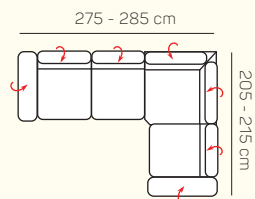

### VÝBĚR ROHOVÝCH KOMPONENTŮ A TABURETŮ

Otoman L/P  
velký

Otoman L/P  
krátký s područkou

Otoman Chair L/P

roh

taburetka 70x70

taburetka 65x120

## UKÁZKY OBLÍBENÝCH SESTAV SEDAČKY MILANO

3L + Otoman P krátký s područkou

3L + OL velký

3L + Otoman P Chair

Otoman L Chair + 3BP + Otoman P velký

OL Chair + 3BP + Roh + 2P

3L + Roh + 1,5P

OL krátký s podr. + 3BP + Roh + 1P

OL krátký s podr. + 3BP + Otoman P velký

3 sed + 2 sed

3L + OP Chair

3L + OP velký

## ZÁKLADNÍ ROZMĚRY

Výška sedačky: 79 - 97 cm

Výška sezení: 40 cm

Hloubka sezení: 57 cm