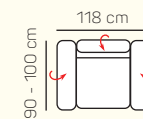

### VÝBĚR KOMPONENTŮ S PODRUČKOU

1 - sed L/P  
s područkou

1,5 - sed L/P  
s područkou

2 - sed L/P  
s područkou

3 - sed L/P  
s područkou

2 - sed

3 - sed

Křeslo  
(šířka područky 29 cm)

## ZÁKLADNÍ ROZMĚRY

Výška sedačky: 79 - 97 cm

Výška sezení: 40 cm

Hloubka sezení: 57 cm