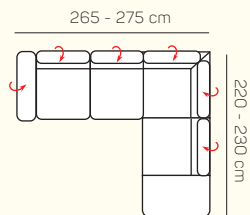

3L + OL velký