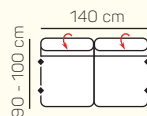

### VÝBĚR KOMPONENTŮ S PODRUČKOU

1 - sed L/P  
s područkou

1,5 - sed L/P  
s područkou

2 - sed L/P  
s područkou

3 - sed L/P  
s područkou

2 - sed

3 - sed

Křeslo  
(šířka područky 29 cm)

### VÝBĚR BEZPODRUČKOVÝCH KOMPONENTŮ

1 - sed  
bez područek

1,5 - sed  
bez područek

2 - sed  
bez područek

3 - sed  
bez područek

### VÝBĚR ROHOVÝCH KOMPONENTŮ A TABURETŮ

Otoman L/P  
velký

Otoman L/P  
krátký s područkou

Otoman Chair L/P

roh

taburetka 70x70

taburetka 65x120

## ZÁKLADNÍ ROZMĚRY

Výška sedačky: 79 - 97 cm

Výška sezení: 40 cm

Hloubka sezení: 57 cm