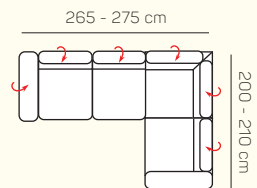

UKÁZKY OBLÍBENÝCH SESTAV SEDAČKY MILANO

3L + Otoman P krátký s područkou