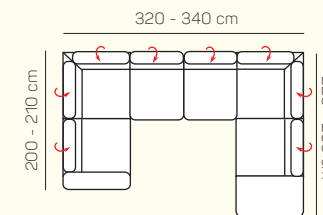

### VÝBĚR ROHOVÝCH KOMPONENTŮ A TABURETŮ

Otoman L/P  
velký

Otoman L/P  
krátký s područkou

Otoman Chair L/P

roh

taburetka 70x70

taburetka 65x120

## UKÁZKY OBLÍBENÝCH SESTAV SEDAČKY MILANO

3L + Otoman P krátký s područkou

3L + OL velký

3L + Otoman P Chair

Otoman L Chair + 3BP + Otoman P velký

OL Chair + 3BP + Roh + 2P

3L + Roh + 1,5P

OL krátký s podr. + 3BP + Roh + 1P

OL krátký s podr. + 3BP + Otoman P velký

3 sed + 2 sed

3L + OP Chair

3L + OP velký

## ZÁKLADNÍ ROZMĚRY

Výška sedačky: 79 - 97 cm

Výška sezení: 40 cm

Hloubka sezení: 57 cm