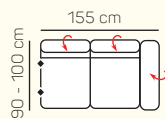

### VÝBĚR KOMPONENTŮ S PODRUČKOU

1 - sed L/P  
s područkou

1,5 - sed L/P  
s područkou

2 - sed L/P  
s područkou

3 - sed L/P  
s područkou

2 - sed

3 - sed

Křeslo  
(šířka područky 29 cm)

## ZÁKLADNÍ ROZMĚRY

Výška sedačky: 79 - 97 cm

Výška sezení: 40 cm

Hloubka sezení: 57 cm