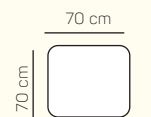

### VÝBĚR KOMPONENTŮ S PODRUČKOU

1 - sed L/P  
s područkou

1,5 - sed L/P  
s područkou

2 - sed L/P  
s područkou

3 - sed L/P  
s područkou

2 - sed

3 - sed

Křeslo  
(šířka područky 29 cm)

### VÝBĚR ROHOVÝCH KOMPONENTŮ A TABURETŮ

Otoman L/P  
velký

Otoman L/P  
krátký s područkou

Otoman Chair L/P

roh

taburetka 70x70

taburetka 65x120

## ZÁKLADNÍ ROZMĚRY

Výška sedačky: 79 - 97 cm

Výška sezení: 40 cm

Hloubka sezení: 57 cm