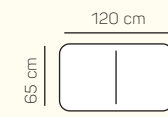

### VÝBĚR ROHOVÝCH KOMPONENTŮ A TABURETŮ

Otoman L/P  
velký

Otoman L/P  
krátký s područkou

Otoman Chair L/P

roh

taburetka 70x70

taburetka 65x120

## ZÁKLADNÍ ROZMĚRY

Výška sedačky: 79 - 97 cm

Výška sezení: 40 cm

Hloubka sezení: 57 cm