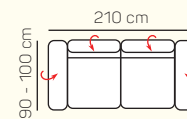

### VÝBĚR KOMPONENTŮ S PODRUČKOU

1 - sed L/P  
s područkou

1,5 - sed L/P  
s područkou

2 - sed L/P  
s područkou

3 - sed L/P  
s područkou

2 - sed

3 - sed

Křeslo  
(šířka područky 29 cm)

## ZÁKLADNÍ ROZMĚRY

Výška sedačky: 79 - 97 cm

Výška sezení: 40 cm

Hloubka sezení: 57 cm