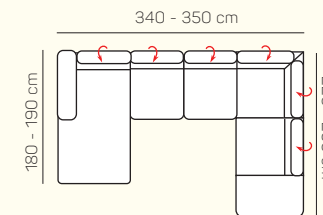

### VÝBĚR ROHOVÝCH KOMPONENTŮ A TABURETŮ

Otoman L/P  
velký

Otoman L/P  
krátký s područkou

Otoman Chair L/P

roh

taburetka 70x70

taburetka 65x120

## UKÁZKY OBLÍBENÝCH SESTAV SEDAČKY MILANO

3L + Otoman P krátký s područkou

3L + OL velký

3L + Otoman P Chair

Otoman L Chair + 3BP + Otoman P velký

OL Chair + 3BP + Roh + 2P

3L + Roh + 1,5P

OL krátký s podr. + 3BP + Roh + 1P

OL krátký s podr. + 3BP + Otoman P velký

3 sed + 2 sed

3L + OP Chair

3L + OP velký

## ZÁKLADNÍ ROZMĚRY

Výška sedačky: 79 - 97 cm

Výška sezení: 40 cm

Hloubka sezení: 57 cm