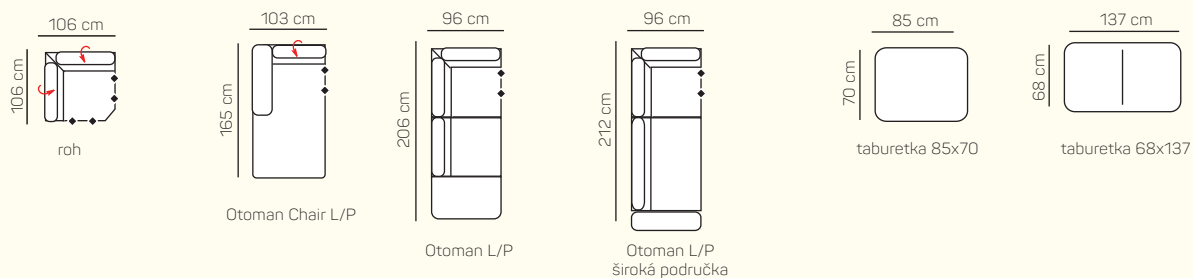

VÝBĚR Z ROHOVÝCH KOMPONENTŮ A TABURETŮ