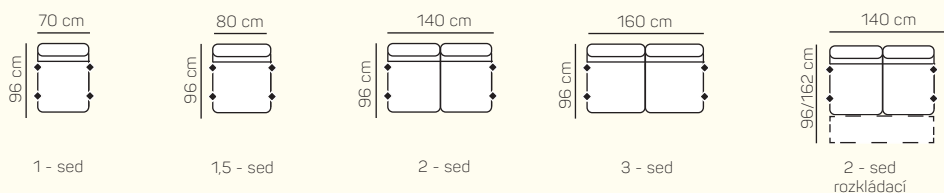

VÝBĚR BEZPODRUČKOVÝCH KOMPONENTŮ