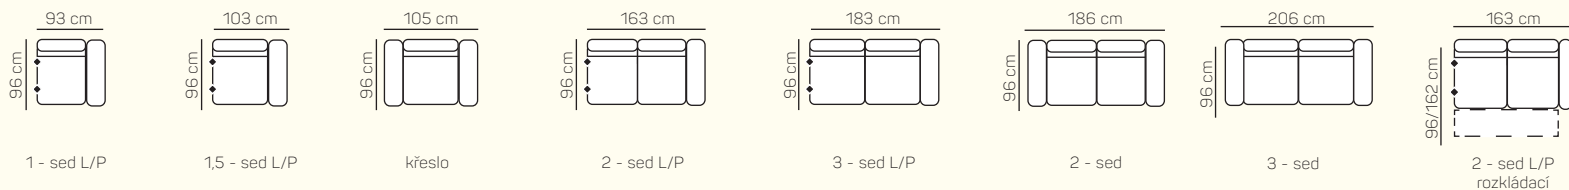

KOMPONENTY

VÝBĚR KOMPONENTŮ S PODRUČKOU