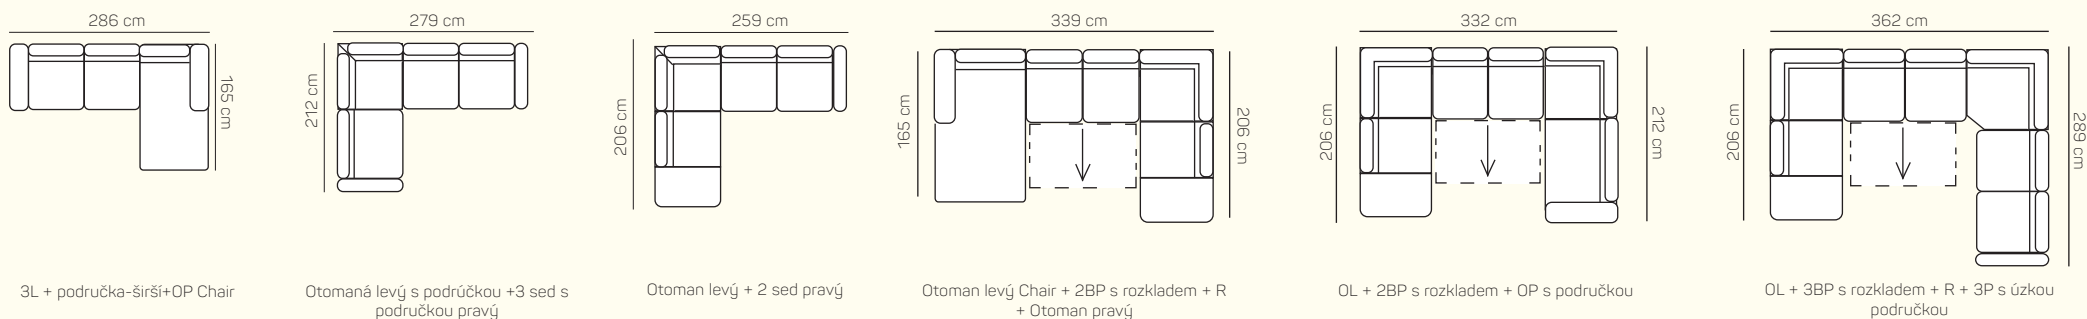

## ZÁKLADNÍ ROZMĚRY

Výška sedačky: 78 - 81 cm

Výška sezení: 40 - 43 cm

Hloubka sedáku: 62 cm