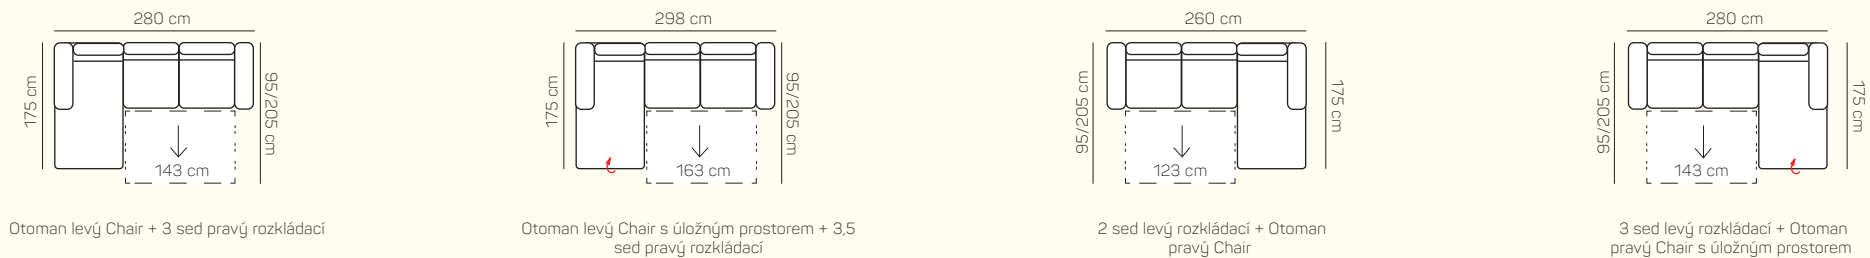

Madrid
Sedací souprava

KOMPONENTY

VÝBĚR KOMPONENTŮ S PODRUČKOU

VÝBĚR ROHOVÝCH KOMPONENTŮ A TABURETŮ

UKÁZKY OBLÍBĚNÝCH SESTAV SEDAČKY MADRID

křeslo + 2 sed + 3 sed

2 sed levý rozkládací + Otoman pravý Chair

3 sed levý rozkládací + Otoman pravý Chair s úložným prostorem

ZÁKLADNÍ ROZMĚRY

Výška sedačky: 81 cm

Výška sezení: 42 - 54 cm

Hĺbka sedenia: 60 cm

UKÁZKA NĚKTERÝCH FUNKCÍ

ROZKLADACÍ LŮŽKO

Můžete si zvolit přídatné lůžko s jednoduchým rozkládacím mechanismem.

ÚLOŽNÝ PROSTOR

DREVO KOCKA 7 cm
stříbrná

ORIENTAČNÍ CENÍK OBLÍBENÝCH SESTAV BEZ SLEVY

Cena závisí od výběru kategorie potahových materiálů (Classic, Elegance, Luxury)

Madrid

		rozměr	nákrres	kat. CLASSIC	kat. ELEGANCE	kat. LUXURY
SESTAVY S OTOMANEM	Otoman Chair levý + 2 sed pravý s rozkladem	175 x 260 cm		od 58 716 Kč	od 65 268 Kč	od 84 812 Kč
	Otoman Chair s úložným prostorem + 3 sed pravá s rozkladem	175 x 280 cm		od 64 176 Kč	od 71 316 Kč	od 92 708 Kč
SESTAVY VE TVARE U	2 sed s rozkladem	175 x 205 cm		od 43 652 Kč	od 48 524 Kč	od 63 056 Kč
	3 sed s rozkladem	195 x 205 cm		od 44 044 Kč	od 48 944 Kč	od 63 616 Kč
SESTAVY 321	3 sed	195 x 95 cm		od 26 852 Kč	od 29 848 Kč	od 38 780 Kč
	2 sed	175 x 95 cm		od 23 324 Kč	od 25 928 Kč	od 33 684 Kč