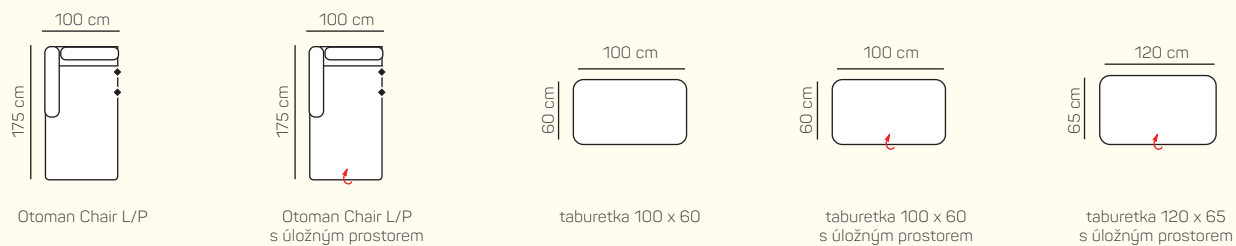

Madrid
Sedací souprava

KOMPONENTY

VÝBĚR KOMPONENTŮ S PODRUČKOU

VÝBĚR ROHOVÝCH KOMPONENTŮ A TABURETŮ

UKÁZKY OBLÍBĚNÝCH SESTAV SEDAČKY MADRID

křeslo + 2 sed + 3 sed

2 sed levý rozkládací + Otoman pravý Chair

3 sed levý rozkládací + Otoman pravý Chair s úložným prostorem

ZÁKLADNÍ ROZMĚRY

Výška sedačky: 81 cm

Výška sezení: 42 - 54 cm

Hĺbka sedenia: 60 cm

UKÁZKA NĚKTERÝCH FUNKCÍ

ROZKLADACÍ LŮŽKO

Můžete si zvolit přídatné lůžko s jednoduchým rozkládacím mechanismem.

ÚLOŽNÝ PROSTOR

DREVO KOCKA 7 cm
stříbrná

ORIENTAČNÍ CENÍK OBLÍBENÝCH SESTAV BEZ SLEVY

Cena závisí od výběru kategorie potahových materiálů (Classic, Elegance, Luxury)

Madrid

		rozměr	nákrres	kat. CLASSIC	kat. ELEGANCE	kat. LUXURY
SESTAVY S OTOMANEM	Otoman Chair levý + 2 sed pravý s rozkladem	175 x 260 cm		od 58 716 Kč	od 65 268 Kč	od 84 812 Kč
	Otoman Chair s úložným prostorem + 3 sed pravá s rozkladem	175 x 280 cm		od 64 176 Kč	od 71 316 Kč	od 92 708 Kč
SESTAVY VE TVARE U	2 sed s rozkladem	175 x 205 cm		od 43 652 Kč	od 48 524 Kč	od 63 056 Kč
	3 sed s rozkladem	195 x 205 cm		od 44 044 Kč	od 48 944 Kč	od 63 616 Kč
SESTAVY 321	3 sed	195 x 95 cm		od 26 852 Kč	od 29 848 Kč	od 38 780 Kč
	2 sed	175 x 95 cm		od 23 324 Kč	od 25 928 Kč	od 33 684 Kč