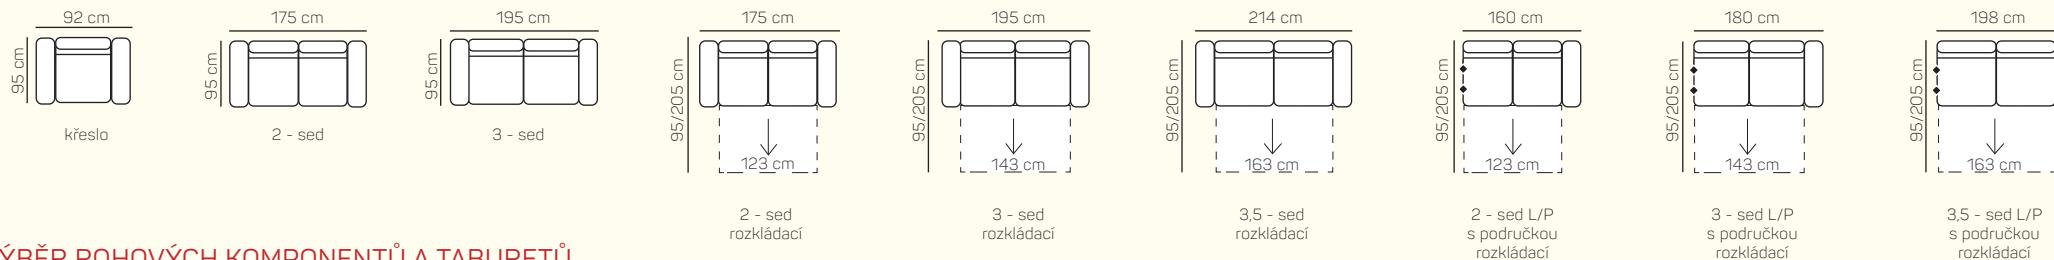

PRODUKTOVÝ LIST

Sedací souprava **Madrid** je navržena tak, aby vás dokázala uspokojit 24 hodin denně. Nabízí maximální využitelnost. Jednoduchý čistý design v sobě ukrývá rozkládací postel a praktické úložné prostory. Za pár vteřin proměníte svoji pohodlnou sedačku na plnohodnotné lůžko. Stlaní nikdy nebylo jednodušší.

Madrid
Sedací souprava

KOMPONENTY

VÝBĚR KOMPONENTŮ S PODRUČKOU

VÝBĚR ROHOVÝCH KOMPONENTŮ A TABURETŮ

UKÁZKY OBLÍBĚNÝCH SESTAV SEDAČKY MADRID

křeslo + 2 sed + 3 sed

2 sed levý rozkládací + Otoman pravý Chair

3 sed levý rozkládací + Otoman pravý Chair s úložným prostorem

ZÁKLADNÍ ROZMĚRY

Výška sedačky: 81 cm

Výška sezení: 42 - 54 cm

Hĺbka sedenia: 60 cm

UKÁZKA NĚKTERÝCH FUNKCÍ

ROZKLADACÍ LŮŽKO

Můžete si zvolit přídatné lůžko s jednoduchým rozkládacím mechanismem.

ÚLOŽNÝ PROSTOR

DREVO KOCKA 7 cm
stříbrná

ORIENTAČNÍ CENÍK OBLÍBENÝCH SESTAV BEZ SLEVY

Cena závisí od výběru kategorie potahových materiálů (Classic, Elegance, Luxury)

Madrid

		rozměr	nákrres	kat. CLASSIC	kat. ELEGANCE	kat. LUXURY
SESTAVY S OTOMANEM	Otoman Chair levý + 2 sed pravý s rozkladem	175 x 260 cm		od 58 716 Kč	od 65 268 Kč	od 84 812 Kč
	Otoman Chair s úložným prostorem + 3 sed pravá s rozkladem	175 x 280 cm		od 64 176 Kč	od 71 316 Kč	od 92 708 Kč
SESTAVY VE TVARE U	2 sed s rozkladem	175 x 205 cm		od 43 652 Kč	od 48 524 Kč	od 63 056 Kč
	3 sed s rozkladem	195 x 205 cm		od 44 044 Kč	od 48 944 Kč	od 63 616 Kč
SESTAVY 321	3 sed	195 x 95 cm		od 26 852 Kč	od 29 848 Kč	od 38 780 Kč
	2 sed	175 x 95 cm		od 23 324 Kč	od 25 928 Kč	od 33 684 Kč