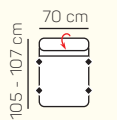

2 - sed

3 - sed

2 - sed
rozklad manuální

3 - sed
rozklad manuální

VÝBĚR BEZPODRUČKOVÝCH KOMPONENTŮ

1 - sed
bez područek

2 - sed
bez područek

3 - sed
bez područek

2 - sed
bez područek
rozklad manuální

3 - sed
bez područek
rozklad manuální

VÝBĚR ROHOVÝCH KOMPONENTŮ A TABURETŮ

Otoman L/P

Otoman Chair L/P

roh

taburetka 80x80

taburetka 60x120

OL + 3BP + R + 2P

3 sed + 2 sed

3L + OP

OL Chair + 3BP + OP

ZÁKLADNÍ ROZMĚRY

61 - 84 cm

73 - 88 cm

42 - 44 cm

Výška sedačky: 73 - 88 cm

Výška sezení: 42 - 44 cm

Hloubka sezení: 61 - 84 cm

UKÁZKA NĚKTERÝCH FUNKCÍ

POLOHOVATELNÝ ZÁHLAVNÍK

Jednoduchým manuálním polohováním opěrky hlavy si zvýšíte komfort sezení během okamžiku.