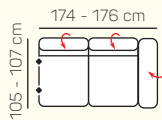

2 - sed L/P
s područkou