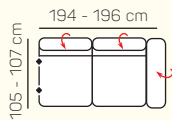

Lyon
Sedací souprava

KOMPONENTY

VÝBĚR KOMPONENTŮ S PODRUČKOU

1 - sed L/P
s područkou

2 - sed L/P
s područkou

3 - sed L/P
s područkou

2 - sed L/P
s područkou
rozklad manuální

3 - sed L/P
s područkou
rozklad manuální

OL + 3BP + R + 2P

3 sed + 2 sed

3L + OP

OL Chair + 3BP + OP

ZÁKLADNÍ ROZMĚRY

61 - 84 cm

73 - 88 cm

42 - 44 cm