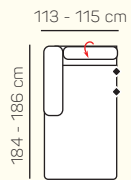

2 - sed
bez područek
rozklad manuální

3 - sed
bez područek
rozklad manuální

VÝBĚR ROHOVÝCH KOMPONENTŮ A TABURETŮ

Otoman L/P

Otoman Chair L/P

roh

taburetka 80x80

taburetka 60x120

UKÁZKY OBLÍBENÝCH SESTAV SEDAČKY LYON

OL Chair + 3P roz.

3L + R + 1P

OL Chair + 3BP + R + 1P

1L + 2BP + OP Chair

OL + 2BP roz. + OP Chair

3L + R + 2P

3L + OP

OL + 3BP + R + 2P

3 sed + 2 sed

3L + OP

OL Chair + 3BP + OP

ZÁKLADNÍ ROZMĚRY

61 - 84 cm

73 - 88 cm

42 - 44 cm

Výška sedačky: 73 - 88 cm

Výška sezení: 42 - 44 cm

Hloubka sezení: 61 - 84 cm

UKÁZKA NĚKTERÝCH FUNKCÍ

POLOHOVATELNÝ ZÁHLAVNÍK

Jednoduchým manuálním polohováním opěrky hlavy si zvýšíte komfort sezení během okamžiku.