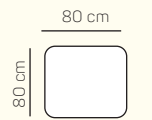

2 - sed
bez područek
rozklad manuální

3 - sed
bez područek
rozklad manuální

VÝBĚR ROHOVÝCH KOMPONENTŮ A TABURETŮ

Otoman L/P

Otoman Chair L/P

roh

taburetka 80x80

taburetka 60x120

UKÁZKY OBLÍBENÝCH SESTAV SEDAČKY LYON

OL Chair + 3P roz.

3L + R + 1P

OL Chair + 3BP + R + 1P

1L + 2BP + OP Chair

OL + 2BP roz. + OP Chair

3L + R + 2P

3L + OP

OL + 3BP + R + 2P

3 sed + 2 sed

3L + OP

OL Chair + 3BP + OP

ZÁKLADNÍ ROZMĚRY

61 - 84 cm

73 - 88 cm

42 - 44 cm

Výška sedačky: 73 - 88 cm

Výška sezení: 42 - 44 cm

Hloubka sezení: 61 - 84 cm

UKÁZKA NĚKTERÝCH FUNKCÍ

POLOHOVATELNÝ ZÁHLAVNÍK

Jednoduchým manuálním polohováním opěrky hlavy si zvýšíte komfort sezení během okamžiku.