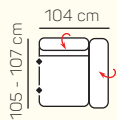

KOMPONENTY

VÝBĚR KOMPONENTŮ S PODRUČKOU

1 - sed L/P
s područkou