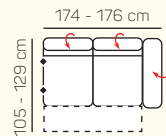

Lyon
Sedací souprava

KOMPONENTY

VÝBĚR KOMPONENTŮ S PODRUČKOU

1 - sed L/P
s područkou

2 - sed L/P
s područkou

3 - sed L/P
s područkou

2 - sed L/P
s područkou
rozklad manuální

3 - sed L/P
s područkou
rozklad manuální

2 - sed
bez područek
rozklad manuální

3 - sed
bez područek
rozklad manuální

VÝBĚR ROHOVÝCH KOMPONENTŮ A TABURETŮ

Otoman L/P

Otoman Chair L/P

roh

taburetka 80x80

taburetka 60x120

OL + 3BP + R + 2P

3 sed + 2 sed

3L + OP

OL Chair + 3BP + OP

ZÁKLADNÍ ROZMĚRY

61 - 84 cm

73 - 88 cm

42 - 44 cm

Výška sedačky: 73 - 88 cm

Výška sezení: 42 - 44 cm

Hloubka sezení: 61 - 84 cm

UKÁZKA NĚKTERÝCH FUNKCÍ

POLOHOVATELNÝ ZÁHLAVNÍK

Jednoduchým manuálním polohováním opěrky hlavy si zvýšíte komfort sezení během okamžiku.