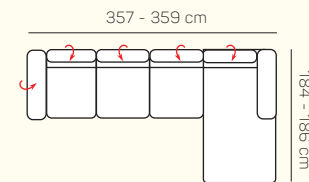

2 - sed
bez područek
rozklad manuální

3 - sed
bez područek
rozklad manuální

VÝBĚR ROHOVÝCH KOMPONENTŮ A TABURETŮ

Otoman L/P

Otoman Chair L/P

roh

taburetka 80x80

taburetka 60x120

UKÁZKY OBLÍBENÝCH SESTAV SEDAČKY LYON

OL Chair + 3P roz.

3L + R + 1P

OL Chair + 3BP + R + 1P

1L + 2BP + OP Chair

OL + 2BP roz. + OP Chair

3L + R + 2P

3L + OP

OL + 3BP + R + 2P

3 sed + 2 sed

3L + OP

OL Chair + 3BP + OP

ZÁKLADNÍ ROZMĚRY

61 - 84 cm

73 - 88 cm

42 - 44 cm

Výška sedačky: 73 - 88 cm

Výška sezení: 42 - 44 cm

Hloubka sezení: 61 - 84 cm

UKÁZKA NĚKTERÝCH FUNKCÍ

POLOHOVATELNÝ ZÁHLAVNÍK

Jednoduchým manuálním polohováním opěrky hlavy si zvýšíte komfort sezení během okamžiku.