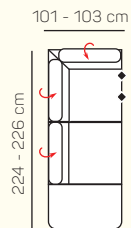

2 - sed

3 - sed

2 - sed
rozklad manuální

3 - sed
rozklad manuální

VÝBĚR BEZPODRUČKOVÝCH KOMPONENTŮ

1 - sed
bez područek

2 - sed
bez područek

3 - sed
bez područek

2 - sed
bez područek
rozklad manuální

3 - sed
bez područek
rozklad manuální

VÝBĚR ROHOVÝCH KOMPONENTŮ A TABURETŮ

Otoman L/P

Otoman Chair L/P

roh

taburetka 80x80

taburetka 60x120

OL + 3BP + R + 2P

3 sed + 2 sed

3L + OP

OL Chair + 3BP + OP

ZÁKLADNÍ ROZMĚRY

61 - 84 cm

73 - 88 cm

42 - 44 cm

Výška sedačky: 73 - 88 cm

Výška sezení: 42 - 44 cm

Hloubka sezení: 61 - 84 cm

UKÁZKA NĚKTERÝCH FUNKCÍ

POLOHOVATELNÝ ZÁHLAVNÍK

Jednoduchým manuálním polohováním opěrky hlavy si zvýšíte komfort sezení během okamžiku.