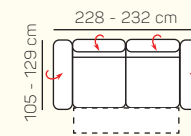

3 - sed
rozklad manuální