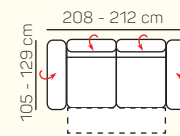

2 - sed
rozklad manuální