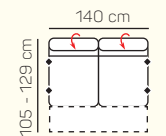

2 - sed

3 - sed

2 - sed
rozklad manuální

3 - sed
rozklad manuální

VÝBĚR BEZPODRUČKOVÝCH KOMPONENTŮ

1 - sed
bez područek

2 - sed
bez područek

3 - sed
bez područek

2 - sed
bez područek
rozklad manuální

3 - sed
bez područek
rozklad manuální

VÝBĚR ROHOVÝCH KOMPONENTŮ A TABURETŮ

Otoman L/P

Otoman Chair L/P

roh

taburetka 80x80

taburetka 60x120

OL + 3BP + R + 2P

3 sed + 2 sed

3L + OP

OL Chair + 3BP + OP

ZÁKLADNÍ ROZMĚRY

61 - 84 cm

73 - 88 cm

42 - 44 cm

Výška sedačky: 73 - 88 cm

Výška sezení: 42 - 44 cm

Hloubka sezení: 61 - 84 cm

UKÁZKA NĚKTERÝCH FUNKCÍ

POLOHOVATELNÝ ZÁHLAVNÍK

Jednoduchým manuálním polohováním opěrky hlavy si zvýšíte komfort sezení během okamžiku.