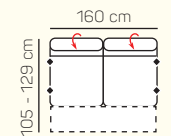

2 - sed

3 - sed

2 - sed
rozklad manuální

3 - sed
rozklad manuální

VÝBĚR BEZPODRUČKOVÝCH KOMPONENTŮ

1 - sed
bez područek

2 - sed
bez područek

3 - sed
bez područek

2 - sed
bez područek
rozklad manuální

3 - sed
bez područek
rozklad manuální

VÝBĚR ROHOVÝCH KOMPONENTŮ A TABURETŮ

Otoman L/P

Otoman Chair L/P

roh

taburetka 80x80

taburetka 60x120

OL + 3BP + R + 2P

3 sed + 2 sed

3L + OP

OL Chair + 3BP + OP

ZÁKLADNÍ ROZMĚRY

61 - 84 cm

73 - 88 cm

42 - 44 cm

Výška sedačky: 73 - 88 cm

Výška sezení: 42 - 44 cm

Hloubka sezení: 61 - 84 cm

UKÁZKA NĚKTERÝCH FUNKCÍ

POLOHOVATELNÝ ZÁHLAVNÍK

Jednoduchým manuálním polohováním opěrky hlavy si zvýšíte komfort sezení během okamžiku.