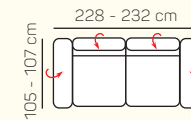

KOMPONENTY

VÝBĚR KOMPONENTŮ S PODRUČKOU

3 - sed

VÝBĚR BEZPODRUČKOVÝCH KOMPONENTŮ

VÝBĚR ROHOVÝCH KOMPONENTŮ A TABURETŮ