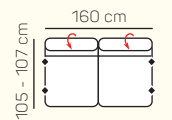

2 - sed

3 - sed

2 - sed
rozklad manuální

3 - sed
rozklad manuální

VÝBĚR BEZPODRUČKOVÝCH KOMPONENTŮ

1 - sed
bez područek

2 - sed
bez područek

3 - sed
bez područek

2 - sed
bez područek
rozklad manuální

3 - sed
bez područek
rozklad manuální

VÝBĚR ROHOVÝCH KOMPONENTŮ A TABURETŮ

Otoman L/P

Otoman Chair L/P

roh

taburetka 80x80

taburetka 60x120

OL + 3BP + R + 2P

3 sed + 2 sed

3L + OP

OL Chair + 3BP + OP

ZÁKLADNÍ ROZMĚRY

61 - 84 cm

73 - 88 cm

42 - 44 cm

Výška sedačky: 73 - 88 cm

Výška sezení: 42 - 44 cm

Hloubka sezení: 61 - 84 cm

UKÁZKA NĚKTERÝCH FUNKCÍ

POLOHOVATELNÝ ZÁHLAVNÍK

Jednoduchým manuálním polohováním opěrky hlavy si zvýšíte komfort sezení během okamžiku.