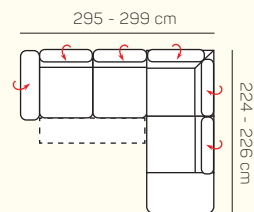

2 - sed
bez područek
rozklad manuální

3 - sed
bez područek
rozklad manuální

VÝBĚR ROHOVÝCH KOMPONENTŮ A TABURETŮ

Otoman L/P

Otoman Chair L/P

roh

taburetka 80x80

taburetka 60x120

UKÁZKY OBLÍBENÝCH SESTAV SEDAČKY LYON

OL Chair + 3P roz.

3L + R + 1P

OL Chair + 3BP + R + 1P

1L + 2BP + OP Chair

OL + 2BP roz. + OP Chair

3L + R + 2P

3L + OP

OL + 3BP + R + 2P

3 sed + 2 sed

3L + OP

OL Chair + 3BP + OP

ZÁKLADNÍ ROZMĚRY

61 - 84 cm

73 - 88 cm

42 - 44 cm

Výška sedačky: 73 - 88 cm

Výška sezení: 42 - 44 cm

Hloubka sezení: 61 - 84 cm

UKÁZKA NĚKTERÝCH FUNKCÍ

POLOHOVATELNÝ ZÁHLAVNÍK

Jednoduchým manuálním polohováním opěrky hlavy si zvýšíte komfort sezení během okamžiku.