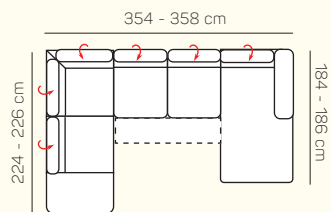

UKÁZKY OBLÍBENÝCH SESTAV SEDAČKY LYON

OL Chair + 3P roz.

3L + R + 1P

OL Chair + 3BP + R + 1P

1L + 2BP + OP Chair

OL + 2BP roz. + OP Chair

3L + R + 2P

3L + OP

OL + 3BP + R + 2P

3 sed + 2 sed

3L + OP

OL Chair + 3BP + OP

ZÁKLADNÍ ROZMĚRY

61 - 84 cm

73 - 88 cm

42 - 44 cm

Výška sedačky: 73 - 88 cm

Výška sezení: 42 - 44 cm

Hloubka sezení: 61 - 84 cm

UKÁZKA NĚKTERÝCH FUNKCÍ

POLOHOVATELNÝ ZÁHLAVNÍK

Jednoduchým manuálním polohováním opěrky hlavy si zvýšíte komfort sezení během okamžiku.