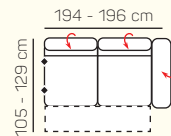

Lyon
Sedací souprava

KOMPONENTY

VÝBĚR KOMPONENTŮ S PODRUČKOU

1 - sed L/P
s područkou

2 - sed L/P
s područkou

3 - sed L/P
s područkou

2 - sed L/P
s područkou
rozklad manuální

3 - sed L/P
s područkou
rozklad manuální

2 - sed

3 - sed

2 - sed
rozklad manuální

3 - sed
rozklad manuální

VÝBĚR BEZPODRUČKOVÝCH KOMPONENTŮ

1 - sed
bez područek

2 - sed
bez područek

3 - sed
bez područek

OL + 3BP + R + 2P

3 sed + 2 sed

3L + OP

OL Chair + 3BP + OP

ZÁKLADNÍ ROZMĚRY

61 - 84 cm

73 - 88 cm

42 - 44 cm

Výška sedačky: 73 - 88 cm

Výška sezení: 42 - 44 cm

Hloubka sezení: 61 - 84 cm

UKÁZKA NĚKTERÝCH FUNKCÍ

POLOHOVATELNÝ ZÁHLAVNÍK

Jednoduchým manuálním polohováním opěrky hlavy si zvýšíte komfort sezení během okamžiku.