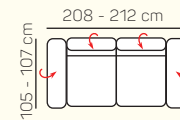

Lyon
Sedací souprava

KOMPONENTY

VÝBĚR KOMPONENTŮ S PODRUČKOU

1 - sed L/P
s područkou

2 - sed L/P
s područkou

3 - sed L/P
s područkou

2 - sed L/P
s područkou
rozklad manuální

3 - sed L/P
s područkou
rozklad manuální

OL + 3BP + R + 2P

3 sed + 2 sed

3L + OP

OL Chair + 3BP + OP

ZÁKLADNÍ ROZMĚRY

61 - 84 cm

73 - 88 cm

42 - 44 cm