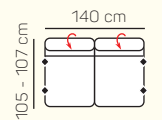

2 - sed

3 - sed

2 - sed
rozklad manuální

3 - sed
rozklad manuální

VÝBĚR BEZPODRUČKOVÝCH KOMPONENTŮ

1 - sed
bez područek

2 - sed
bez područek

3 - sed
bez područek

2 - sed
bez područek
rozklad manuální

3 - sed
bez područek
rozklad manuální

VÝBĚR ROHOVÝCH KOMPONENTŮ A TABURETŮ

Otoman L/P

Otoman Chair L/P

roh

taburetka 80x80

taburetka 60x120

OL + 3BP + R + 2P

3 sed + 2 sed

3L + OP

OL Chair + 3BP + OP

ZÁKLADNÍ ROZMĚRY

61 - 84 cm

73 - 88 cm

42 - 44 cm

Výška sedačky: 73 - 88 cm

Výška sezení: 42 - 44 cm

Hloubka sezení: 61 - 84 cm

UKÁZKA NĚKTERÝCH FUNKCÍ

POLOHOVATELNÝ ZÁHLAVNÍK

Jednoduchým manuálním polohováním opěrky hlavy si zvýšíte komfort sezení během okamžiku.