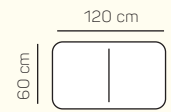

2 - sed
bez područek
rozklad manuální

3 - sed
bez područek
rozklad manuální

VÝBĚR ROHOVÝCH KOMPONENTŮ A TABURETŮ

Otoman L/P

Otoman Chair L/P

roh

taburetka 80x80

taburetka 60x120

OL + 3BP + R + 2P

3 sed + 2 sed

3L + OP

OL Chair + 3BP + OP

ZÁKLADNÍ ROZMĚRY

61 - 84 cm

73 - 88 cm

42 - 44 cm

Výška sedačky: 73 - 88 cm

Výška sezení: 42 - 44 cm

Hloubka sezení: 61 - 84 cm

UKÁZKA NĚKTERÝCH FUNKCÍ

POLOHOVATELNÝ ZÁHLAVNÍK

Jednoduchým manuálním polohováním opěrky hlavy si zvýšíte komfort sezení během okamžiku.