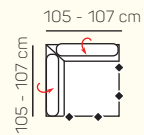

2 - sed
bez područek
rozklad manuální

3 - sed
bez područek
rozklad manuální

VÝBĚR ROHOVÝCH KOMPONENTŮ A TABURETŮ

Otoman L/P

Otoman Chair L/P

roh

taburetka 80x80

taburetka 60x120

UKÁZKY OBLÍBENÝCH SESTAV SEDAČKY LYON

OL Chair + 3P roz.

3L + R + 1P

OL Chair + 3BP + R + 1P

1L + 2BP + OP Chair

OL + 2BP roz. + OP Chair

3L + R + 2P

3L + OP

OL + 3BP + R + 2P

3 sed + 2 sed

3L + OP

OL Chair + 3BP + OP

ZÁKLADNÍ ROZMĚRY

61 - 84 cm

73 - 88 cm

42 - 44 cm

Výška sedačky: 73 - 88 cm

Výška sezení: 42 - 44 cm

Hloubka sezení: 61 - 84 cm

UKÁZKA NĚKTERÝCH FUNKCÍ

POLOHOVATELNÝ ZÁHLAVNÍK

Jednoduchým manuálním polohováním opěrky hlavy si zvýšíte komfort sezení během okamžiku.