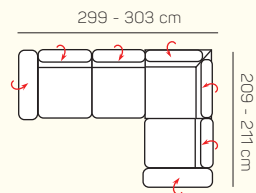

UKÁZKY OBLÍBENÝCH SESTAV SEDAČKY LYON

OL Chair + 3P roz.

3L + R + 1P

1L + 2BP + OP Chair

OL + 2BP roz. + OP Chair

3L + OP