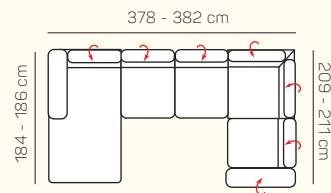

OL Chair + 3BP + R + 1P