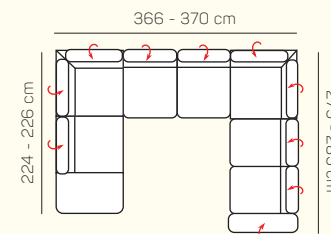

2 - sed
bez područek
rozklad manuální

3 - sed
bez područek
rozklad manuální

VÝBĚR ROHOVÝCH KOMPONENTŮ A TABURETŮ

Otoman L/P

Otoman Chair L/P

roh

taburetka 80x80

taburetka 60x120

UKÁZKY OBLÍBENÝCH SESTAV SEDAČKY LYON

OL Chair + 3P roz.

3L + R + 1P

OL Chair + 3BP + R + 1P

1L + 2BP + OP Chair

OL + 2BP roz. + OP Chair

3L + R + 2P

3L + OP

OL + 3BP + R + 2P

3 sed + 2 sed

3L + OP

OL Chair + 3BP + OP

ZÁKLADNÍ ROZMĚRY

61 - 84 cm

73 - 88 cm

42 - 44 cm

Výška sedačky: 73 - 88 cm

Výška sezení: 42 - 44 cm

Hloubka sezení: 61 - 84 cm

UKÁZKA NĚKTERÝCH FUNKCÍ

POLOHOVATELNÝ ZÁHLAVNÍK

Jednoduchým manuálním polohováním opěrky hlavy si zvýšíte komfort sezení během okamžiku.