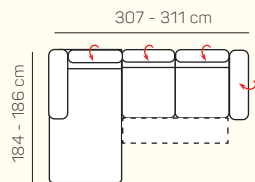

UKÁZKY OBLÍBENÝCH SESTAV SEDAČKY LYON

OL Chair + 3P roz.