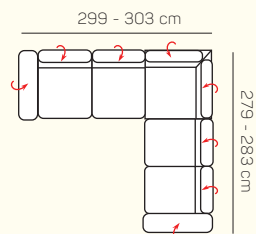

2 - sed
bez područek
rozklad manuální

3 - sed
bez područek
rozklad manuální

VÝBĚR ROHOVÝCH KOMPONENTŮ A TABURETŮ

Otoman L/P

Otoman Chair L/P

roh

taburetka 80x80

taburetka 60x120

UKÁZKY OBLÍBENÝCH SESTAV SEDAČKY LYON

OL Chair + 3P roz.

3L + R + 1P

OL Chair + 3BP + R + 1P

1L + 2BP + OP Chair

OL + 2BP roz. + OP Chair

3L + R + 2P

3L + OP

OL + 3BP + R + 2P

3 sed + 2 sed

3L + OP

OL Chair + 3BP + OP

ZÁKLADNÍ ROZMĚRY

61 - 84 cm

73 - 88 cm

42 - 44 cm

Výška sedačky: 73 - 88 cm

Výška sezení: 42 - 44 cm

Hloubka sezení: 61 - 84 cm

UKÁZKA NĚKTERÝCH FUNKCÍ

POLOHOVATELNÝ ZÁHLAVNÍK

Jednoduchým manuálním polohováním opěrky hlavy si zvýšíte komfort sezení během okamžiku.