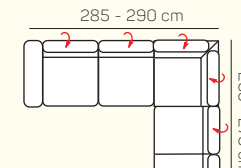

TABURETY

taburetka 80x80

taburetka 60x120

taburet k otomanu L/P

VÝBĚR KOMPONENTŮ S PODRUČKOU

1 - sed L/P s područkou

1,5 - sed L/P s područkou

2 - sed L/P s područkou

1 - sed L/P spojený s tab.

Otoman Chair L/P

Otoman Chair MAXI L/P

roh ostrý

roh trapez

UKÁZKY OBLÍBENÝCH SESTAV SEDAČKY LAMIA

OL Chair + 3P roz. elektrický

3L + R + 1,5P

OL Chair + 3BP + R + 1P

1L + 2BP + OP Chair

1 sed levý s tab. + roh + 2BP roz. manuální + OP Chair

3L + R + 2P

3L elektrický rozklad + OP

ZÁKLADNÍ ROZMĚRY

Výška sedačky: 79-94 cm

Výška sezení: 42-44 cm

Hloubka sedáku: 60 - 82 cm

UKÁZKA NĚKTERÝCH FUNKCÍ

POLOHOVATELNÝ ZÁHLAVNÍK

Jednoduchým manuálním polohováním opěrky hlavy si za okamih zvýšíte komfort sedenia.

ELEKTRICKÝ, ANEBU MANUÁLNĚ VÝSUVNÝ SEDÁK

Můžete si zvolit funkci elektrického, anebo manuálního výsuvu sedáků. Zvětšíte si tak hloubku sedací plochy jediným tahem sedáků, anebo u elektrického výsuvu – zmáčknutím tlačítka na područce..