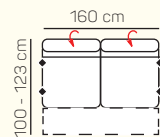

3 - sed bez područek rozkládací manuální/elektrický