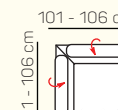

TABURETY

taburetka 80x80

taburetka 60x120

taburet k otomanu L/P

VÝBĚR KOMPONENTŮ S PODRUČKOU

1 - sed L/P s područkou

1,5 - sed L/P s područkou

2 - sed L/P s područkou

1 - sed L/P spojený s tab.

Otoman Chair L/P

Otoman Chair MAXI L/P

roh ostrý

roh trapez

UKÁZKY OBLÍBENÝCH SESTAV SEDAČKY LAMIA

OL Chair + 3P roz. elektrický

3L + R + 1,5P

OL Chair + 3BP + R + 1P

1L + 2BP + OP Chair

1 sed levý s tab. + roh + 2BP roz. manuální + OP Chair

3L + R + 2P

3L elektrický rozklad + OP

ZÁKLADNÍ ROZMĚRY

Výška sedačky: 79-94 cm

Výška sezení: 42-44 cm

Hloubka sedáku: 60 - 82 cm

UKÁZKA NĚKTERÝCH FUNKCÍ

POLOHOVATELNÝ ZÁHLAVNÍK

Jednoduchým manuálním polohováním opěrky hlavy si za okamih zvýšíte komfort sedenia.

ELEKTRICKÝ, ANEBU MANUÁLNĚ VÝSUVNÝ SEDÁK

Můžete si zvolit funkci elektrického, anebo manuálního výsuvu sedáků. Zvětšíte si tak hloubku sedací plochy jediným tahem sedáků, anebo u elektrického výsuvu – zmáčknutím tlačítka na područce..