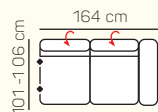

TABURETY

taburetka 80x80

taburetka 60x120

taburet k otomanu L/P

VÝBĚR KOMPONENTŮ S PODRUČKOU

1 - sed L/P s područkou

1,5 - sed L/P s područkou

2 - sed L/P s područkou

OL Chair + 3BP + R + 1P

1L + 2BP + OP Chair

1 sed levý s tab. + roh + 2BP roz. manuální + OP Chair

3L + R + 2P

3L elektrický rozklad + OP

ZÁKLADNÍ ROZMĚRY

Výška sedačky: 79-94 cm

Výška sezení: 42-44 cm