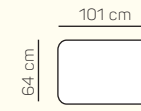

TABURETY

taburetka 80x80

taburetka 60x120

taburet k otomanu L/P

VÝBĚR KOMPONENTŮ S PODRUČKOU

1 - sed L/P s područkou

1,5 - sed L/P s područkou

2 - sed L/P s područkou

OL Chair + 3BP + R + 1P

1L + 2BP + OP Chair

1 sed levý s tab. + roh + 2BP roz. manuální + OP Chair

3L + R + 2P

3L elektrický rozklad + OP

ZÁKLADNÍ ROZMĚRY

Výška sedačky: 79-94 cm

Výška sezení: 42-44 cm