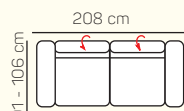

TABURETY

taburetka 80x80

taburetka 60x120

taburet k otomanu L/P

VÝBĚR KOMPONENTŮ S PODRUČKOU

1 - sed L/P s područkou

1,5 - sed L/P s područkou

2 - sed L/P s područkou

3 - sed L/P s područkou

2 - sed L/P rozkládací manuální/elektrický

3 - sed L/P rozkládací manuální/elektrický

2 - sed

3 - sed

2 - sed rozkládací manuální/elektrický

3 - sed rozkládací manuální/elektrický

VÝBĚR Z ROHOVÝCH KOMPONENTŮ

1 - sed L/P spojený s tab.

Otoman Chair L/P

Otoman Chair MAXI L/P

roh ostrý

roh trapez

UKÁZKY OBLÍBENÝCH SESTAV SEDAČKY LAMIA

OL Chair + 3P roz. elektrický

3L + R + 1,5P

OL Chair + 3BP + R + 1P

1L + 2BP + OP Chair

1 sed levý s tab. + roh + 2BP roz. manuální + OP Chair

3L + R + 2P

3L elektrický rozklad + OP

ZÁKLADNÍ ROZMĚRY

Výška sedačky: 79-94 cm

Výška sezení: 42-44 cm