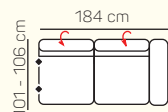

TABURETY

taburetka 80x80

taburetka 60x120

taburet k otomanu L/P

VÝBĚR KOMPONENTŮ S PODRUČKOU

1 - sed L/P s područkou

1,5 - sed L/P s područkou

2 - sed L/P s područkou

OL Chair + 3BP + R + 1P

1L + 2BP + OP Chair

1 sed levý s tab. + roh + 2BP roz. manuální + OP Chair

3L + R + 2P

3L elektrický rozklad + OP

ZÁKLADNÍ ROZMĚRY

Výška sedačky: 79-94 cm

Výška sezení: 42-44 cm