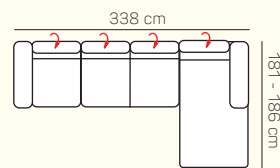

1 - sed L/P spojený s tab.

Otoman Chair L/P

Otoman Chair MAXI L/P

roh ostrý

roh trapez

UKÁZKY OBLÍBENÝCH SESTAV SEDAČKY LAMIA

OL Chair + 3P roz. elektrický

3L + R + 1,5P

OL Chair + 3BP + R + 1P

1L + 2BP + OP Chair

1 sed levý s tab. + roh + 2BP roz. manuální + OP Chair

3L + R + 2P

3L elektrický rozklad + OP

ZÁKLADNÍ ROZMĚRY

Výška sedačky: 79-94 cm

Výška sezení: 42-44 cm