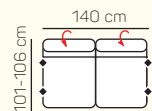

KOMPONENTY

VÝBĚR BEZPODRUČKOVÝCH KOMPONENTŮ

1 - sed bez područek

1,5 - sed bez područek

2 - sed bez područek

3 - sed bez područek

2 - sed bez područek rozkládací manuální/elektrický

3 - sed bez područek rozkládací manuální/elektrický

TABURETY

taburetka 80x80

taburetka 60x120

taburet k otomanu L/P

VÝBĚR KOMPONENTŮ S PODRUČKOU

1 - sed L/P s područkou

1,5 - sed L/P s područkou

2 - sed L/P s područkou

OL Chair + 3BP + R + 1P

1L + 2BP + OP Chair

1 sed levý s tab. + roh + 2BP roz. manuální + OP Chair

3L + R + 2P

3L elektrický rozklad + OP

ZÁKLADNÍ ROZMĚRY

Výška sedačky: 79-94 cm

Výška sezení: 42-44 cm