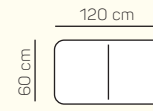

TABURETY

taburetka 80x80

taburetka 60x120

taburet k otomanu L/P

VÝBĚR KOMPONENTŮ S PODRUČKOU

1 - sed L/P s područkou

1,5 - sed L/P s područkou

2 - sed L/P s područkou

OL Chair + 3BP + R + 1P

1L + 2BP + OP Chair

1 sed levý s tab. + roh + 2BP roz. manuální + OP Chair

3L + R + 2P

3L elektrický rozklad + OP

ZÁKLADNÍ ROZMĚRY

Výška sedačky: 79-94 cm

Výška sezení: 42-44 cm