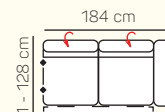

3 - sed L/P rozkládací manuální/elektrický