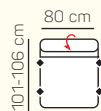

1,5 - sed bez područek