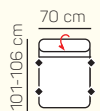

KOMPONENTY

VÝBĚR BEZPODRUČKOVÝCH KOMPONENTŮ

1 - sed bez područek