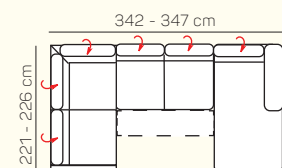

1 - sed L/P spojený s tab.

Otoman Chair L/P

Otoman Chair MAXI L/P

roh ostrý

roh trapez

UKÁZKY OBLÍBENÝCH SESTAV SEDAČKY LAMIA

OL Chair + 3P roz. elektrický

3L + R + 1,5P

OL Chair + 3BP + R + 1P

1L + 2BP + OP Chair

1 sed levý s tab. + roh + 2BP roz. manuální + OP Chair

3L + R + 2P

3L elektrický rozklad + OP

ZÁKLADNÍ ROZMĚRY

Výška sedačky: 79-94 cm

Výška sezení: 42-44 cm