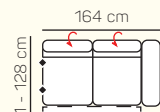

2 - sed L/P rozkládací manuální/elektrický