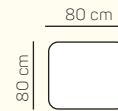

TABURETY

taburetka 80x80

taburetka 60x120

taburet k otomanu L/P

VÝBĚR KOMPONENTŮ S PODRUČKOU

1 - sed L/P s područkou

1,5 - sed L/P s područkou

2 - sed L/P s područkou

OL Chair + 3BP + R + 1P

1L + 2BP + OP Chair

1 sed levý s tab. + roh + 2BP roz. manuální + OP Chair

3L + R + 2P

3L elektrický rozklad + OP

ZÁKLADNÍ ROZMĚRY

Výška sedačky: 79-94 cm

Výška sezení: 42-44 cm