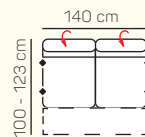

2 - sed bez područek rozkládací manuální/elektrický