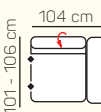

TABURETY

taburetka 80x80

taburetka 60x120

taburet k otomanu L/P

VÝBĚR KOMPONENTŮ S PODRUČKOU

1 - sed L/P s područkou

1,5 - sed L/P s područkou

2 - sed L/P s područkou

OL Chair + 3BP + R + 1P

1L + 2BP + OP Chair

1 sed levý s tab. + roh + 2BP roz. manuální + OP Chair

3L + R + 2P

3L elektrický rozklad + OP

ZÁKLADNÍ ROZMĚRY

Výška sedačky: 79-94 cm

Výška sezení: 42-44 cm