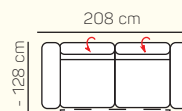

TABURETY

taburetka 80x80

taburetka 60x120

taburet k otomanu L/P

VÝBĚR KOMPONENTŮ S PODRUČKOU

1 - sed L/P s područkou

1,5 - sed L/P s područkou

2 - sed L/P s područkou

3 - sed L/P s područkou

2 - sed L/P rozkládací manuální/elektrický

3 - sed L/P rozkládací manuální/elektrický

2 - sed

3 - sed

2 - sed rozkládací manuální/elektrický

3 - sed rozkládací manuální/elektrický

VÝBĚR Z ROHOVÝCH KOMPONENTŮ

1 - sed L/P spojený s tab.

Otoman Chair L/P

Otoman Chair MAXI L/P

roh ostrý

roh trapez

UKÁZKY OBLÍBENÝCH SESTAV SEDAČKY LAMIA

OL Chair + 3P roz. elektrický

3L + R + 1,5P

OL Chair + 3BP + R + 1P

1L + 2BP + OP Chair

1 sed levý s tab. + roh + 2BP roz. manuální + OP Chair

3L + R + 2P

3L elektrický rozklad + OP

ZÁKLADNÍ ROZMĚRY

Výška sedačky: 79-94 cm

Výška sezení: 42-44 cm