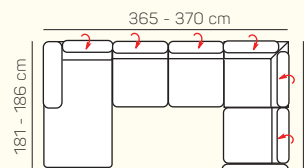

TABURETY

taburetka 80x80

taburetka 60x120

taburet k otomanu L/P

VÝBĚR KOMPONENTŮ S PODRUČKOU

1 - sed L/P s područkou

1,5 - sed L/P s područkou

2 - sed L/P s područkou

1 - sed L/P spojený s tab.

Otoman Chair L/P

Otoman Chair MAXI L/P

roh ostrý

roh trapez

UKÁZKY OBLÍBENÝCH SESTAV SEDAČKY LAMIA

OL Chair + 3P roz. elektrický

3L + R + 1,5P

OL Chair + 3BP + R + 1P

1L + 2BP + OP Chair

1 sed levý s tab. + roh + 2BP roz. manuální + OP Chair

3L + R + 2P

3L elektrický rozklad + OP

ZÁKLADNÍ ROZMĚRY

Výška sedačky: 79-94 cm

Výška sezení: 42-44 cm

Hloubka sedáku: 60 - 82 cm

UKÁZKA NĚKTERÝCH FUNKCÍ

POLOHOVATELNÝ ZÁHLAVNÍK

Jednoduchým manuálním polohováním opěrky hlavy si za okamih zvýšíte komfort sedenia.

ELEKTRICKÝ, ANEBU MANUÁLNĚ VÝSUVNÝ SEDÁK

Můžete si zvolit funkci elektrického, anebo manuálního výsuvu sedáků. Zvětšíte si tak hloubku sedací plochy jediným tahem sedáků, anebo u elektrického výsuvu – zmáčknutím tlačítka na područce..