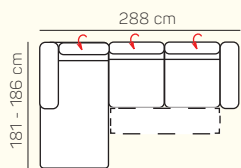

TABURETY

taburetka 80x80

taburetka 60x120

taburet k otomanu L/P

VÝBĚR KOMPONENTŮ S PODRUČKOU

1 - sed L/P s područkou

1,5 - sed L/P s područkou

2 - sed L/P s područkou

1 - sed L/P spojený s tab.

Otoman Chair L/P

Otoman Chair MAXI L/P

roh ostrý

roh trapez

UKÁZKY OBLÍBENÝCH SESTAV SEDAČKY LAMIA

OL Chair + 3P roz. elektrický

3L + R + 1,5P

OL Chair + 3BP + R + 1P

1L + 2BP + OP Chair

1 sed levý s tab. + roh + 2BP roz. manuální + OP Chair

3L + R + 2P

3L elektrický rozklad + OP

ZÁKLADNÍ ROZMĚRY

Výška sedačky: 79-94 cm

Výška sezení: 42-44 cm