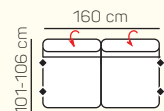

3 - sed bez područek