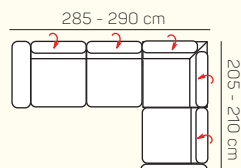

TABURETY

taburetka 80x80

taburetka 60x120

taburet k otomanu L/P

VÝBĚR KOMPONENTŮ S PODRUČKOU

1 - sed L/P s područkou

1,5 - sed L/P s područkou

2 - sed L/P s područkou

1 - sed L/P spojený s tab.

Otoman Chair L/P

Otoman Chair MAXI L/P

roh ostrý

roh trapez

UKÁZKY OBLÍBENÝCH SESTAV SEDAČKY LAMIA

OL Chair + 3P roz. elektrický

3L + R + 1,5P

OL Chair + 3BP + R + 1P

1L + 2BP + OP Chair

1 sed levý s tab. + roh + 2BP roz. manuální + OP Chair

3L + R + 2P

3L elektrický rozklad + OP

ZÁKLADNÍ ROZMĚRY

Výška sedačky: 79-94 cm

Výška sezení: 42-44 cm