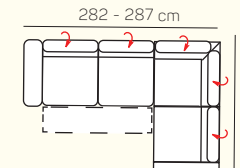

1 - sed L/P spojený s tab.

Otoman Chair L/P

Otoman Chair MAXI L/P

roh ostrý

roh trapez

UKÁZKY OBLÍBENÝCH SESTAV SEDAČKY LAMIA

OL Chair + 3P roz. elektrický

3L + R + 1,5P

OL Chair + 3BP + R + 1P

1L + 2BP + OP Chair

1 sed levý s tab. + roh + 2BP roz. manuální + OP Chair

3L + R + 2P

3L elektrický rozklad + OP

ZÁKLADNÍ ROZMĚRY

Výška sedačky: 79-94 cm

Výška sezení: 42-44 cm

Hloubka sedáku: 60 - 82 cm

UKÁZKA NĚKTERÝCH FUNKCÍ

POLOHOVATELNÝ ZÁHLAVNÍK

Jednoduchým manuálním polohováním opěrky hlavy si za okamih zvýšíte komfort sedenia.

ELEKTRICKÝ, ANEBU MANUÁLNĚ VÝSUVNÝ SEDÁK

Můžete si zvolit funkci elektrického, anebo manuálního výsuvu sedáků. Zvětšíte si tak hloubku sedací plochy jediným tahem sedáků, anebo u elektrického výsuvu – zmáčknutím tlačítka na područce..