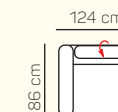

TABURETY

taburetka 80x80

taburetka 60x120

taburet k otomanu L/P

VÝBĚR KOMPONENTŮ S PODRUČKOU

1 - sed L/P s područkou

1,5 - sed L/P s područkou

2 - sed L/P s područkou

3 - sed L/P s područkou

2 - sed L/P rozkládací manuální/elektrický

3 - sed L/P rozkládací manuální/elektrický

2 - sed

3 - sed

2 - sed rozkládací manuální/elektrický

3 - sed rozkládací manuální/elektrický

VÝBĚR Z ROHOVÝCH KOMPONENTŮ

1 - sed L/P spojený s tab.

Otoman Chair L/P

Otoman Chair MAXI L/P

roh ostrý

roh trapez

UKÁZKY OBLÍBENÝCH SESTAV SEDAČKY LAMIA

OL Chair + 3P roz. elektrický

3L + R + 1,5P

OL Chair + 3BP + R + 1P

1L + 2BP + OP Chair

1 sed levý s tab. + roh + 2BP roz. manuální + OP Chair

3L + R + 2P

3L elektrický rozklad + OP

ZÁKLADNÍ ROZMĚRY

Výška sedačky: 79-94 cm

Výška sezení: 42-44 cm