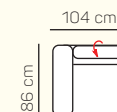

TABURETY

taburetka 80x80

taburetka 60x120

taburet k otomanu L/P

VÝBĚR KOMPONENTŮ S PODRUČKOU

1 - sed L/P s područkou

1,5 - sed L/P s područkou

2 - sed L/P s područkou

3 - sed L/P s područkou

2 - sed L/P rozkládací manuální/elektrický

3 - sed L/P rozkládací manuální/elektrický

2 - sed

3 - sed

2 - sed rozkládací manuální/elektrický

3 - sed rozkládací manuální/elektrický

VÝBĚR Z ROHOVÝCH KOMPONENTŮ

1 - sed L/P spojený s tab.

Otoman Chair L/P

Otoman Chair MAXI L/P

roh ostrý

roh trapez

UKÁZKY OBLÍBENÝCH SESTAV SEDAČKY LAMIA

OL Chair + 3P roz. elektrický

3L + R + 1,5P

OL Chair + 3BP + R + 1P

1L + 2BP + OP Chair

1 sed levý s tab. + roh + 2BP roz. manuální + OP Chair

3L + R + 2P

3L elektrický rozklad + OP

ZÁKLADNÍ ROZMĚRY

Výška sedačky: 79-94 cm

Výška sezení: 42-44 cm