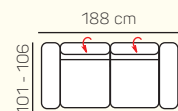

KOMPONENTY

VÝBĚR BEZPODRUČKOVÝCH KOMPONENTŮ

TABURETY

VÝBĚR KOMPONENTŮ S PODRUČKOU

2 - sed

VÝBĚR Z ROHOVÝCH KOMPONENTŮ

Otoman Chair L/P

Otoman Chair MAXI L/P

UKÁZKY OBLÍBENÝCH SESTAV SEDAČKY LAMIA

OL Chair + 3P roz. elektrický

3L + R + 1,5P

OL Chair + 3BP + R + 1P

1L + 2BP + OP Chair

1 sed levý s tab. + roh + 2BP roz. manuální + OP Chair

3L + R + 2P

3L elektrický rozklad + OP