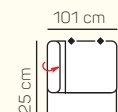

TABURETY

taburetka 80x80

taburetka 60x120

taburet k otomanu L/P

VÝBĚR KOMPONENTŮ S PODRUČKOU

1 - sed L/P s područkou

1,5 - sed L/P s područkou

2 - sed L/P s područkou

3 - sed L/P s područkou

2 - sed L/P rozkládací manuální/elektrický

3 - sed L/P rozkládací manuální/elektrický

2 - sed

3 - sed

2 - sed rozkládací manuální/elektrický

3 - sed rozkládací manuální/elektrický

VÝBĚR Z ROHOVÝCH KOMPONENTŮ

1 - sed L/P spojený s tab.

Otoman Chair L/P

Otoman Chair MAXI L/P

roh ostrý

roh trapez

UKÁZKY OBLÍBENÝCH SESTAV SEDAČKY LAMIA

OL Chair + 3P roz. elektrický

3L + R + 1,5P

OL Chair + 3BP + R + 1P

1L + 2BP + OP Chair

1 sed levý s tab. + roh + 2BP roz. manuální + OP Chair

3L + R + 2P

3L elektrický rozklad + OP

ZÁKLADNÍ ROZMĚRY

Výška sedačky: 79-94 cm

Výška sezení: 42-44 cm