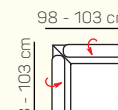

TABURETY

taburetka 80x80

taburetka 60x120

taburet k otomanu L/P

VÝBĚR KOMPONENTŮ S PODRUČKOU

1 - sed L/P s područkou

1,5 - sed L/P s područkou

2 - sed L/P s područkou

3 - sed L/P s područkou

2 - sed L/P rozkládací manuální/elektrický

3 - sed L/P rozkládací manuální/elektrický

2 - sed

3 - sed

2 - sed rozkládací manuální/elektrický

3 - sed rozkládací manuální/elektrický

VÝBĚR Z ROHOVÝCH KOMPONENTŮ

1 - sed L/P spojený s tab.

Otoman Chair L/P

Otoman Chair MAXI L/P

roh ostrý

roh trapez

UKÁZKY OBLÍBENÝCH SESTAV SEDAČKY LAMIA

OL Chair + 3P roz. elektrický

3L + R + 1,5P

OL Chair + 3BP + R + 1P

1L + 2BP + OP Chair

1 sed levý s tab. + roh + 2BP roz. manuální + OP Chair

3L + R + 2P

3L elektrický rozklad + OP

ZÁKLADNÍ ROZMĚRY

Výška sedačky: 79-94 cm

Výška sezení: 42-44 cm