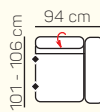

TABURETY

taburetka 80x80

taburetka 60x120

taburet k otomanu L/P

VÝBĚR KOMPONENTŮ S PODRUČKOU

1 - sed L/P s područkou

1,5 - sed L/P s područkou

2 - sed L/P s područkou

OL Chair + 3BP + R + 1P

1L + 2BP + OP Chair

1 sed levý s tab. + roh + 2BP roz. manuální + OP Chair

3L + R + 2P

3L elektrický rozklad + OP

ZÁKLADNÍ ROZMĚRY

Výška sedačky: 79-94 cm

Výška sezení: 42-44 cm