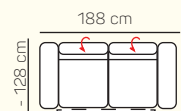

TABURETY

taburetka 80x80

taburetka 60x120

taburet k otomanu L/P

VÝBĚR KOMPONENTŮ S PODRUČKOU

1 - sed L/P s područkou

1,5 - sed L/P s područkou

2 - sed L/P s područkou

3 - sed L/P s područkou

2 - sed L/P rozkládací manuální/elektrický

3 - sed L/P rozkládací manuální/elektrický

2 - sed

3 - sed

2 - sed rozkládací manuální/elektrický

3 - sed rozkládací manuální/elektrický

VÝBĚR Z ROHOVÝCH KOMPONENTŮ

1 - sed L/P spojený s tab.

Otoman Chair L/P

Otoman Chair MAXI L/P

roh ostrý

roh trapez

UKÁZKY OBLÍBENÝCH SESTAV SEDAČKY LAMIA

OL Chair + 3P roz. elektrický

3L + R + 1,5P

OL Chair + 3BP + R + 1P

1L + 2BP + OP Chair

1 sed levý s tab. + roh + 2BP roz. manuální + OP Chair

3L + R + 2P

3L elektrický rozklad + OP

ZÁKLADNÍ ROZMĚRY

Výška sedačky: 79-94 cm

Výška sezení: 42-44 cm