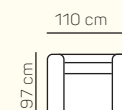

KOMPONENTY

VÝBĚR KOMPONENTŮ S PODRUČKOU

1 - sed L/P s područkou

1,5 - sed L/P s područkou

2 - sed L/P s područkou

2 - sed

3 - sed

3 - sed L/P s područkou

2 - sed L/P s područkou rozkládací

3 - sed L/P s područkou rozkládací

VÝBĚR BEZPODRUČKOVÝCH KOMPONENTŮ

1 - sed bez područek

1,5 - sed bez područek

2 - sed bez područek

3 - sed bez područek

2 - sed bez područek rozkládací

3 - sed bez područek rozkládací

křeslo -sedák 60 cm

křeslo -sedák 70 cm

křeslo -sedák 80 cm

KŘESLA

VÝBĚR Z ROHOVÝCH KOMPONENTŮ A TABURETŮ

roh

Otoman Chair Box výklonný

Taburetka k otomanu L+1B-P+Roh+2 sed P s rozkladem

Otoman Chair Box L+ 3sedP

Tab. k otomanu L+ 1,5 BP + Roh +3BP s rozkladem + Otoman Chair Box P

Tab. k otomanu L+ 1,5 BP + Roh + 3 sed P

ZÁKLADNÍ ROZMĚRY

Výška sedačky: 92 cm