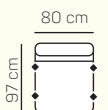

2 - sed L/P s područkou rozkládací

3 - sed L/P s područkou rozkládací

VÝBĚR BEZPODRUČKOVÝCH KOMPONENTŮ

1 - sed bez područek

1,5 - sed bez područek

2 - sed bez područek

3 - sed bez područek

2 - sed bez područek rozkládací

3 - sed bez područek rozkládací

křeslo -sedák 60 cm

křeslo -sedák 70 cm

křeslo -sedák 80 cm

KŘESLA

VÝBĚR Z ROHOVÝCH KOMPONENTŮ A TABURETŮ

roh

Otoman Chair Box výklonný

Taburetka k otomanu L+1B-P+Roh+2 sed P s rozkladem

Otoman Chair Box L+ 3sedP

Tab. k otomanu L+ 1,5 BP + Roh +3BP s rozkladem + Otoman Chair Box P

Tab. k otomanu L+ 1,5 BP + Roh + 3 sed P

ZÁKLADNÍ ROZMĚRY

Výška sedačky: 92 cm

Výška sezení: 44 cm

Hloubka sezení: 55 cm

UKÁZKA NĚKTERÝCH FUNKCÍ

ÚLOŽNÝ PROSTOR

Taburet nebo přídavný taburet si můžete zvolit pevný nebo s úložným prostorem.

POSTELOVÝ ROZKLAD

Můžete si zvolit přídavné lůžko s jednoduchým rozkládacím mechanismem.