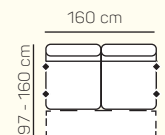

2 - sed L/P s područkou rozkládací

3 - sed L/P s područkou rozkládací

VÝBĚR BEZPODRUČKOVÝCH KOMPONENTŮ

1 - sed bez područek

1,5 - sed bez područek

2 - sed bez područek

3 - sed bez područek

2 - sed bez područek rozkládací

3 - sed bez područek rozkládací

křeslo -sedák 60 cm

křeslo -sedák 70 cm

křeslo -sedák 80 cm

KŘESLA

VÝBĚR Z ROHOVÝCH KOMPONENTŮ A TABURETŮ

roh

Otoman Chair Box výklonný

Taburetka k otomanu L+1B-P+Roh+2 sed P s rozkladem

Otoman Chair Box L+ 3sedP

Tab. k otomanu L+ 1,5 BP + Roh +3BP s rozkladem + Otoman Chair Box P

Tab. k otomanu L+ 1,5 BP + Roh + 3 sed P

ZÁKLADNÍ ROZMĚRY

Výška sedačky: 92 cm

Výška sezení: 44 cm

Hloubka sezení: 55 cm

UKÁZKA NĚKTERÝCH FUNKCÍ

ÚLOŽNÝ PROSTOR

Taburet nebo přídavný taburet si můžete zvolit pevný nebo s úložným prostorem.

POSTELOVÝ ROZKLAD

Můžete si zvolit přídavné lůžko s jednoduchým rozkládacím mechanismem.