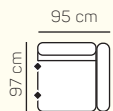

KOMPONENTY

VÝBĚR KOMPONENTŮ S PODRUČKOU

1 - sed L/P s područkou

1,5 - sed L/P s područkou

2 - sed L/P s područkou

2 - sed

3 - sed

3 - sed L/P s područkou

Taburetka k otomanu L+1B-P+Roh+2 sed P s rozkladem

Otoman Chair Box L+ 3sedP

Tab. k otomanu L+ 1,5 BP + Roh +3BP s rozkladem + Otoman Chair Box P

Tab. k otomanu L+ 1,5 BP + Roh + 3 sed P

ZÁKLADNÍ ROZMĚRY

Výška sedačky: 92 cm