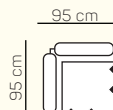

2 - sed L/P s područkou rozkládací

3 - sed L/P s područkou rozkládací

VÝBĚR BEZPODRUČKOVÝCH KOMPONENTŮ

1 - sed bez područek

1,5 - sed bez područek

2 - sed bez područek

3 - sed bez područek

2 - sed bez područek rozkládací

3 - sed bez područek rozkládací

křeslo -sedák 60 cm

křeslo -sedák 70 cm

křeslo -sedák 80 cm

KŘESLA

VÝBĚR Z ROHOVÝCH KOMPONENTŮ A TABURETŮ

roh

Otoman Chair Box výklonný

Otoman Chair Maxi bez područek, s jednou područkou se dvěma podrůčkami

taburetka 60x80

taburetka 60x100 pevná/s úlož. prostorem

taburetka k otomanu L/P pevná/s úlož. prostorem

TYP PODRUČKY

UKÁZKY OBLÍBENÝCH SESTAV SEDAČKY FOGGIA

Taburetka k otomanu L+1B-P+Roh+2 sed P s rozkladem

Otoman Chair Box L+ 3sedP

Tab. k otomanu L+ 1,5 BP + Roh +3BP s rozkladem + Otoman Chair Box P

Tab. k otomanu L+ 1,5 BP + Roh + 3 sed P

ZÁKLADNÍ ROZMĚRY

Výška sedačky: 92 cm