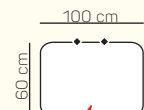

taburetka k otomanu L/P pevná/s úlož. prostorem