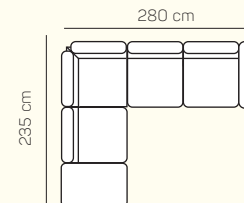

3 - sed bez područek rozkládací

křeslo -sedák 60 cm

křeslo -sedák 70 cm

křeslo -sedák 80 cm

KŘESLA

VÝBĚR Z ROHOVÝCH KOMPONENTŮ A TABURETŮ

roh

Otoman Chair Box výklonný

Otoman Chair Maxi bez područek, s jednou područkou se dvěma podrůčkami

taburetka 60x80

taburetka 60x100 pevná/s úlož. prostorem

taburetka k otomanu L/P pevná/s úlož. prostorem

TYP PODRUČKY

UKÁZKY OBLÍBENÝCH SESTAV SEDAČKY FOGGIA

Taburetka k otomanu L+1B-P+Roh+2 sed P s rozkladem

Otoman Chair Box L+ 3sedP

Tab. k otomanu L+ 1,5 BP + Roh +3BP s rozkladem + Otoman Chair Box P

Tab. k otomanu L+ 1,5 BP + Roh + 3 sed P

ZÁKLADNÍ ROZMĚRY

Výška sedačky: 92 cm

Výška sezení: 44 cm

Hloubka sezení: 55 cm

UKÁZKA NĚKTERÝCH FUNKCÍ

ÚLOŽNÝ PROSTOR

Taburet nebo přídavný taburet si můžete zvolit pevný nebo s úložným prostorem.

POSTELOVÝ ROZKLAD

Můžete si zvolit přídavné lůžko s jednoduchým rozkládacím mechanismem.