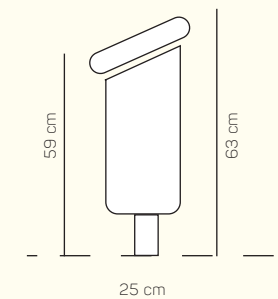

Taburetka k otomanu L+1B-P+Roh+2 sed P s rozkladem

Otoman Chair Box L+ 3sedP

Tab. k otomanu L+ 1,5 BP + Roh +3BP s rozkladem + Otoman Chair Box P

Tab. k otomanu L+ 1,5 BP + Roh + 3 sed P

ZÁKLADNÍ ROZMĚRY

Výška sedačky: 92 cm

Výška sezení: 44 cm

Hloubka sezení: 55 cm

UKÁZKA NĚKTERÝCH FUNKCÍ

ÚLOŽNÝ PROSTOR

Taburet nebo přídavný taburet si můžete zvolit pevný nebo s úložným prostorem.

POSTELOVÝ ROZKLAD

Můžete si zvolit přídavné lůžko s jednoduchým rozkládacím mechanismem.