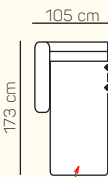

2 - sed L/P s područkou rozkládací

3 - sed L/P s područkou rozkládací

VÝBĚR BEZPODRUČKOVÝCH KOMPONENTŮ

1 - sed bez područek

1,5 - sed bez područek

2 - sed bez područek

3 - sed bez područek

2 - sed bez područek rozkládací

3 - sed bez područek rozkládací

křeslo -sedák 60 cm

křeslo -sedák 70 cm

křeslo -sedák 80 cm

KŘESLA

VÝBĚR Z ROHOVÝCH KOMPONENTŮ A TABURETŮ

roh

Otoman Chair Box výklonný

Taburetka k otomanu L+1B-P+Roh+2 sed P s rozkladem

Otoman Chair Box L+ 3sedP

Tab. k otomanu L+ 1,5 BP + Roh +3BP s rozkladem + Otoman Chair Box P

Tab. k otomanu L+ 1,5 BP + Roh + 3 sed P

ZÁKLADNÍ ROZMĚRY

Výška sedačky: 92 cm