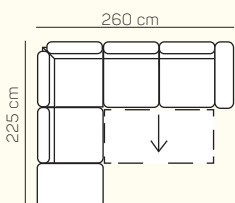

3 - sed bez područek rozkládací

křeslo -sedák 60 cm

křeslo -sedák 70 cm

křeslo -sedák 80 cm

KŘESLA

VÝBĚR Z ROHOVÝCH KOMPONENTŮ A TABURETŮ

roh

Otoman Chair Box výklonný

Otoman Chair Maxi bez područek, s jednou područkou se dvěma podrůčkami

taburetka 60x80

taburetka 60x100 pevná/s úlož. prostorem

taburetka k otomanu L/P pevná/s úlož. prostorem

TYP PODRUČKY

UKÁZKY OBLÍBENÝCH SESTAV SEDAČKY FOGGIA

Taburetka k otomanu L+1B-P+Roh+2 sed P s rozkladem

Otoman Chair Box L+ 3sedP

Tab. k otomanu L+ 1,5 BP + Roh +3BP s rozkladem + Otoman Chair Box P

Tab. k otomanu L+ 1,5 BP + Roh + 3 sed P

ZÁKLADNÍ ROZMĚRY

Výška sedačky: 92 cm

Výška sezení: 44 cm

Hloubka sezení: 55 cm

UKÁZKA NĚKTERÝCH FUNKCÍ

ÚLOŽNÝ PROSTOR

Taburet nebo přídavný taburet si můžete zvolit pevný nebo s úložným prostorem.

POSTELOVÝ ROZKLAD

Můžete si zvolit přídavné lůžko s jednoduchým rozkládacím mechanismem.