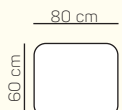

2 - sed L/P s područkou rozkládací

3 - sed L/P s područkou rozkládací

VÝBĚR BEZPODRUČKOVÝCH KOMPONENTŮ

1 - sed bez područek

1,5 - sed bez područek

2 - sed bez područek

3 - sed bez područek

2 - sed bez područek rozkládací

3 - sed bez područek rozkládací

křeslo -sedák 60 cm

křeslo -sedák 70 cm

křeslo -sedák 80 cm

KŘESLA

VÝBĚR Z ROHOVÝCH KOMPONENTŮ A TABURETŮ

roh

Otoman Chair Box výklonný

Otoman Chair Maxi bez područek, s jednou područkou se dvěma podrůčkami

taburetka 60x80

taburetka 60x100 pevná/s úlož. prostorem

taburetka k otomanu L/P pevná/s úlož. prostorem

TYP PODRUČKY

UKÁZKY OBLÍBENÝCH SESTAV SEDAČKY FOGGIA

Taburetka k otomanu L+1B-P+Roh+2 sed P s rozkladem

Otoman Chair Box L+ 3sedP

Tab. k otomanu L+ 1,5 BP + Roh +3BP s rozkladem + Otoman Chair Box P

Tab. k otomanu L+ 1,5 BP + Roh + 3 sed P

ZÁKLADNÍ ROZMĚRY

Výška sedačky: 92 cm