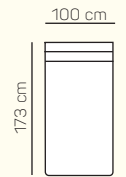

3 - sed bez područek rozkládací

křeslo -sedák 60 cm

křeslo -sedák 70 cm

křeslo -sedák 80 cm

KŘESLA

VÝBĚR Z ROHOVÝCH KOMPONENTŮ A TABURETŮ

roh

Otoman Chair Box výklonný

Otoman Chair Maxi bez područek, s jednou područkou se dvěma podrůčkami

taburetka 60x80

taburetka 60x100 pevná/s úlož. prostorem

taburetka k otomanu L/P pevná/s úlož. prostorem

TYP PODRUČKY

UKÁZKY OBLÍBENÝCH SESTAV SEDAČKY FOGGIA

Taburetka k otomanu L+1B-P+Roh+2 sed P s rozkladem

Otoman Chair Box L+ 3sedP

Tab. k otomanu L+ 1,5 BP + Roh +3BP s rozkladem + Otoman Chair Box P

Tab. k otomanu L+ 1,5 BP + Roh + 3 sed P

ZÁKLADNÍ ROZMĚRY

Výška sedačky: 92 cm

Výška sezení: 44 cm

Hloubka sezení: 55 cm

UKÁZKA NĚKTERÝCH FUNKCÍ

ÚLOŽNÝ PROSTOR

Taburet nebo přídavný taburet si můžete zvolit pevný nebo s úložným prostorem.

POSTELOVÝ ROZKLAD

Můžete si zvolit přídavné lůžko s jednoduchým rozkládacím mechanismem.