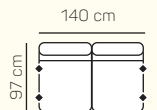

2 - sed L/P s područkou rozkládací

3 - sed L/P s područkou rozkládací

VÝBĚR BEZPODRUČKOVÝCH KOMPONENTŮ

1 - sed bez područek

1,5 - sed bez područek

2 - sed bez područek

3 - sed bez područek

2 - sed bez područek rozkládací

Taburetka k otomanu L+1B-P+Roh+2 sed P s rozkladem

Otoman Chair Box L+ 3sedP

Tab. k otomanu L+ 1,5 BP + Roh +3BP s rozkladem + Otoman Chair Box P

Tab. k otomanu L+ 1,5 BP + Roh + 3 sed P

ZÁKLADNÍ ROZMĚRY

Výška sedačky: 92 cm