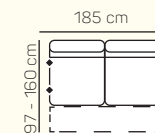

KOMPONENTY

VÝBĚR KOMPONENTŮ S PODRUČKOU

1 - sed L/P s područkou

1,5 - sed L/P s područkou

2 - sed L/P s područkou

2 - sed

3 - sed

3 - sed L/P s područkou

2 - sed L/P s područkou rozkládací

3 - sed L/P s područkou rozkládací

VÝBĚR BEZPODRUČKOVÝCH KOMPONENTŮ

1 - sed bez područek

1,5 - sed bez područek

2 - sed bez područek

3 - sed bez područek

2 - sed bez područek rozkládací

Taburetka k otomanu L+1B-P+Roh+2 sed P s rozkladem

Otoman Chair Box L+ 3sedP

Tab. k otomanu L+ 1,5 BP + Roh +3BP s rozkladem + Otoman Chair Box P

Tab. k otomanu L+ 1,5 BP + Roh + 3 sed P

ZÁKLADNÍ ROZMĚRY

Výška sedačky: 92 cm