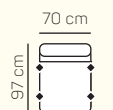

KOMPONENTY

VÝBĚR KOMPONENTŮ S PODRUČKOU

1 - sed L/P s područkou

1,5 - sed L/P s područkou

2 - sed L/P s područkou

2 - sed

3 - sed

3 - sed L/P s područkou

2 - sed L/P s područkou rozkládací

3 - sed L/P s područkou rozkládací

VÝBĚR BEZPODRUČKOVÝCH KOMPONENTŮ

1 - sed bez područek

1,5 - sed bez područek

2 - sed bez područek

3 - sed bez područek

2 - sed bez područek rozkládací

Taburetka k otomanu L+1B-P+Roh+2 sed P s rozkladem

Otoman Chair Box L+ 3sedP

Tab. k otomanu L+ 1,5 BP + Roh +3BP s rozkladem + Otoman Chair Box P

Tab. k otomanu L+ 1,5 BP + Roh + 3 sed P

ZÁKLADNÍ ROZMĚRY

Výška sedačky: 92 cm

Výška sezení: 44 cm

Hloubka sezení: 55 cm

UKÁZKA NĚKTERÝCH FUNKCÍ

ÚLOŽNÝ PROSTOR

Taburet nebo přídavný taburet si můžete zvolit pevný nebo s úložným prostorem.

POSTELOVÝ ROZKLAD

Můžete si zvolit přídavné lůžko s jednoduchým rozkládacím mechanismem.