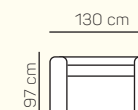

KOMPONENTY

VÝBĚR KOMPONENTŮ S PODRUČKOU

1 - sed L/P s područkou

1,5 - sed L/P s područkou

2 - sed L/P s područkou

2 - sed

3 - sed

3 - sed L/P s područkou

2 - sed L/P s područkou rozkládací

3 - sed L/P s područkou rozkládací

VÝBĚR BEZPODRUČKOVÝCH KOMPONENTŮ

1 - sed bez područek

1,5 - sed bez područek

2 - sed bez područek

3 - sed bez područek

2 - sed bez područek rozkládací

3 - sed bez područek rozkládací

křeslo -sedák 60 cm

křeslo -sedák 70 cm

křeslo -sedák 80 cm

KŘESLA

VÝBĚR Z ROHOVÝCH KOMPONENTŮ A TABURETŮ

roh

Otoman Chair Box výklonný

Taburetka k otomanu L+1B-P+Roh+2 sed P s rozkladem

Otoman Chair Box L+ 3sedP

Tab. k otomanu L+ 1,5 BP + Roh +3BP s rozkladem + Otoman Chair Box P

Tab. k otomanu L+ 1,5 BP + Roh + 3 sed P

ZÁKLADNÍ ROZMĚRY

Výška sedačky: 92 cm