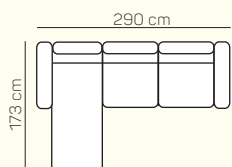

3 - sed bez područek rozkládací

křeslo -sedák 60 cm

křeslo -sedák 70 cm

křeslo -sedák 80 cm

KŘESLA

VÝBĚR Z ROHOVÝCH KOMPONENTŮ A TABURETŮ

roh

Otoman Chair Box výklonný

Otoman Chair Maxi bez područek, s jednou područkou se dvěma podrůčkami

taburetka 60x80

taburetka 60x100 pevná/s úlož. prostorem

taburetka k otomanu L/P pevná/s úlož. prostorem

TYP PODRUČKY

UKÁZKY OBLÍBENÝCH SESTAV SEDAČKY FOGGIA

Taburetka k otomanu L+1B-P+Roh+2 sed P s rozkladem

Otoman Chair Box L+ 3sedP

Tab. k otomanu L+ 1,5 BP + Roh +3BP s rozkladem + Otoman Chair Box P

Tab. k otomanu L+ 1,5 BP + Roh + 3 sed P

ZÁKLADNÍ ROZMĚRY

Výška sedačky: 92 cm

Výška sezení: 44 cm

Hloubka sezení: 55 cm

UKÁZKA NĚKTERÝCH FUNKCÍ

ÚLOŽNÝ PROSTOR

Taburet nebo přídavný taburet si můžete zvolit pevný nebo s úložným prostorem.

POSTELOVÝ ROZKLAD

Můžete si zvolit přídavné lůžko s jednoduchým rozkládacím mechanismem.