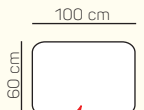

taburetka 60x100 pevná/s úlož. prostorem