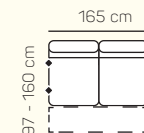

KOMPONENTY

VÝBĚR KOMPONENTŮ S PODRUČKOU

1 - sed L/P s područkou

1,5 - sed L/P s područkou

2 - sed L/P s područkou

2 - sed

3 - sed

3 - sed L/P s područkou

2 - sed L/P s područkou rozkládací

3 - sed L/P s područkou rozkládací

VÝBĚR BEZPODRUČKOVÝCH KOMPONENTŮ

1 - sed bez područek

1,5 - sed bez područek

2 - sed bez područek

3 - sed bez područek

2 - sed bez područek rozkládací

Taburetka k otomanu L+1B-P+Roh+2 sed P s rozkladem

Otoman Chair Box L+ 3sedP

Tab. k otomanu L+ 1,5 BP + Roh +3BP s rozkladem + Otoman Chair Box P

Tab. k otomanu L+ 1,5 BP + Roh + 3 sed P

ZÁKLADNÍ ROZMĚRY

Výška sedačky: 92 cm

Výška sezení: 44 cm

Hloubka sezení: 55 cm

UKÁZKA NĚKTERÝCH FUNKCÍ

ÚLOŽNÝ PROSTOR

Taburet nebo přídavný taburet si můžete zvolit pevný nebo s úložným prostorem.

POSTELOVÝ ROZKLAD

Můžete si zvolit přídavné lůžko s jednoduchým rozkládacím mechanismem.