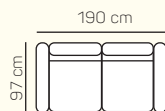

KOMPONENTY

VÝBĚR KOMPONENTŮ S PODRUČKOU

1 - sed L/P s područkou

1,5 - sed L/P s područkou

2 - sed L/P s područkou

2 - sed

3 - sed

3 - sed L/P s područkou

2 - sed L/P s područkou rozkládací

3 - sed L/P s područkou rozkládací

VÝBĚR BEZPODRUČKOVÝCH KOMPONENTŮ

1 - sed bez područek

1,5 - sed bez područek

2 - sed bez područek

3 - sed bez područek

2 - sed bez područek rozkládací

Taburetka k otomanu L+1B-P+Roh+2 sed P s rozkladem

Otoman Chair Box L+ 3sedP

Tab. k otomanu L+ 1,5 BP + Roh +3BP s rozkladem + Otoman Chair Box P

Tab. k otomanu L+ 1,5 BP + Roh + 3 sed P

ZÁKLADNÍ ROZMĚRY

Výška sedačky: 92 cm