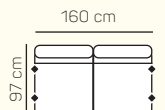

2 - sed L/P s područkou rozkládací

3 - sed L/P s područkou rozkládací

VÝBĚR BEZPODRUČKOVÝCH KOMPONENTŮ

1 - sed bez područek

1,5 - sed bez područek

2 - sed bez područek

3 - sed bez područek

2 - sed bez područek rozkládací

3 - sed bez područek rozkládací

křeslo -sedák 60 cm

křeslo -sedák 70 cm

křeslo -sedák 80 cm

KŘESLA

VÝBĚR Z ROHOVÝCH KOMPONENTŮ A TABURETŮ

roh

Otoman Chair Box výklonný

Taburetka k otomanu L+1B-P+Roh+2 sed P s rozkladem

Otoman Chair Box L+ 3sedP

Tab. k otomanu L+ 1,5 BP + Roh +3BP s rozkladem + Otoman Chair Box P

Tab. k otomanu L+ 1,5 BP + Roh + 3 sed P

ZÁKLADNÍ ROZMĚRY

Výška sedačky: 92 cm