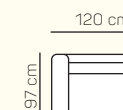

KOMPONENTY

VÝBĚR KOMPONENTŮ S PODRUČKOU

1 - sed L/P s područkou

1,5 - sed L/P s područkou

2 - sed L/P s područkou

2 - sed

3 - sed

3 - sed L/P s područkou

2 - sed L/P s područkou rozkládací

3 - sed L/P s područkou rozkládací

VÝBĚR BEZPODRUČKOVÝCH KOMPONENTŮ

1 - sed bez područek

1,5 - sed bez područek

2 - sed bez područek

3 - sed bez područek

2 - sed bez područek rozkládací

3 - sed bez područek rozkládací

křeslo -sedák 60 cm

křeslo -sedák 70 cm

křeslo -sedák 80 cm

KŘESLA

VÝBĚR Z ROHOVÝCH KOMPONENTŮ A TABURETŮ

roh

Otoman Chair Box výklonný

Taburetka k otomanu L+1B-P+Roh+2 sed P s rozkladem

Otoman Chair Box L+ 3sedP

Tab. k otomanu L+ 1,5 BP + Roh +3BP s rozkladem + Otoman Chair Box P

Tab. k otomanu L+ 1,5 BP + Roh + 3 sed P

ZÁKLADNÍ ROZMĚRY

Výška sedačky: 92 cm