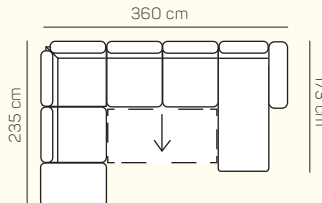

3 - sed bez područek rozkládací

křeslo -sedák 60 cm

křeslo -sedák 70 cm

křeslo -sedák 80 cm

KŘESLA

VÝBĚR Z ROHOVÝCH KOMPONENTŮ A TABURETŮ

roh

Otoman Chair Box výklonný

Otoman Chair Maxi bez područek, s jednou područkou se dvěma podrůčkami

taburetka 60x80

taburetka 60x100 pevná/s úlož. prostorem

taburetka k otomanu L/P pevná/s úlož. prostorem

TYP PODRUČKY

UKÁZKY OBLÍBENÝCH SESTAV SEDAČKY FOGGIA

Taburetka k otomanu L+1B-P+Roh+2 sed P s rozkladem

Otoman Chair Box L+ 3sedP

Tab. k otomanu L+ 1,5 BP + Roh +3BP s rozkladem + Otoman Chair Box P

Tab. k otomanu L+ 1,5 BP + Roh + 3 sed P

ZÁKLADNÍ ROZMĚRY

Výška sedačky: 92 cm

Výška sezení: 44 cm

Hloubka sezení: 55 cm

UKÁZKA NĚKTERÝCH FUNKCÍ

ÚLOŽNÝ PROSTOR

Taburet nebo přídavný taburet si můžete zvolit pevný nebo s úložným prostorem.

POSTELOVÝ ROZKLAD

Můžete si zvolit přídavné lůžko s jednoduchým rozkládacím mechanismem.