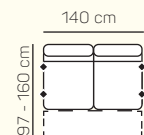

2 - sed L/P s područkou rozkládací

3 - sed L/P s područkou rozkládací

VÝBĚR BEZPODRUČKOVÝCH KOMPONENTŮ

1 - sed bez područek

1,5 - sed bez područek

2 - sed bez područek

3 - sed bez područek

2 - sed bez područek rozkládací

3 - sed bez područek rozkládací

křeslo -sedák 60 cm

křeslo -sedák 70 cm

křeslo -sedák 80 cm

KŘESLA

VÝBĚR Z ROHOVÝCH KOMPONENTŮ A TABURETŮ

roh

Otoman Chair Box výklonný

Taburetka k otomanu L+1B-P+Roh+2 sed P s rozkladem

Otoman Chair Box L+ 3sedP

Tab. k otomanu L+ 1,5 BP + Roh +3BP s rozkladem + Otoman Chair Box P

Tab. k otomanu L+ 1,5 BP + Roh + 3 sed P

ZÁKLADNÍ ROZMĚRY

Výška sedačky: 92 cm

Výška sezení: 44 cm

Hloubka sezení: 55 cm

UKÁZKA NĚKTERÝCH FUNKCÍ

ÚLOŽNÝ PROSTOR

Taburet nebo přídavný taburet si můžete zvolit pevný nebo s úložným prostorem.

POSTELOVÝ ROZKLAD

Můžete si zvolit přídavné lůžko s jednoduchým rozkládacím mechanismem.