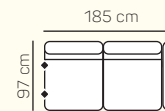

KOMPONENTY

VÝBĚR KOMPONENTŮ S PODRUČKOU

1 - sed L/P s područkou

1,5 - sed L/P s područkou

2 - sed L/P s područkou

2 - sed

3 - sed

3 - sed L/P s područkou

2 - sed L/P s područkou rozkládací

3 - sed L/P s područkou rozkládací

VÝBĚR BEZPODRUČKOVÝCH KOMPONENTŮ

1 - sed bez područek

1,5 - sed bez područek

2 - sed bez područek

3 - sed bez područek

2 - sed bez područek rozkládací

Taburetka k otomanu L+1B-P+Roh+2 sed P s rozkladem

Otoman Chair Box L+ 3sedP

Tab. k otomanu L+ 1,5 BP + Roh +3BP s rozkladem + Otoman Chair Box P

Tab. k otomanu L+ 1,5 BP + Roh + 3 sed P

ZÁKLADNÍ ROZMĚRY

Výška sedačky: 92 cm