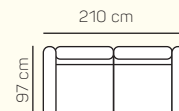

KOMPONENTY

VÝBĚR KOMPONENTŮ S PODRUČKOU

1 - sed L/P s područkou

1,5 - sed L/P s područkou

2 - sed L/P s područkou

2 - sed

3 - sed

3 - sed L/P s područkou

2 - sed L/P s područkou rozkládací

3 - sed L/P s područkou rozkládací

VÝBĚR BEZPODRUČKOVÝCH KOMPONENTŮ

1 - sed bez područek

1,5 - sed bez područek

2 - sed bez područek

3 - sed bez područek

2 - sed bez područek rozkládací

Taburetka k otomanu L+1B-P+Roh+2 sed P s rozkladem

Otoman Chair Box L+ 3sedP

Tab. k otomanu L+ 1,5 BP + Roh +3BP s rozkladem + Otoman Chair Box P

Tab. k otomanu L+ 1,5 BP + Roh + 3 sed P

ZÁKLADNÍ ROZMĚRY

Výška sedačky: 92 cm