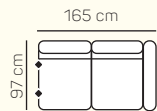

KOMPONENTY

VÝBĚR KOMPONENTŮ S PODRUČKOU

1 - sed L/P s područkou

1,5 - sed L/P s područkou

2 - sed L/P s područkou

2 - sed

3 - sed

3 - sed L/P s područkou

2 - sed L/P s područkou rozkládací

3 - sed L/P s područkou rozkládací

VÝBĚR BEZPODRUČKOVÝCH KOMPONENTŮ

1 - sed bez područek

1,5 - sed bez područek

2 - sed bez područek

3 - sed bez područek

2 - sed bez područek rozkládací

Taburetka k otomanu L+1B-P+Roh+2 sed P s rozkladem

Otoman Chair Box L+ 3sedP

Tab. k otomanu L+ 1,5 BP + Roh +3BP s rozkladem + Otoman Chair Box P

Tab. k otomanu L+ 1,5 BP + Roh + 3 sed P

ZÁKLADNÍ ROZMĚRY

Výška sedačky: 92 cm