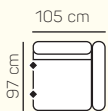

KOMPONENTY

VÝBĚR KOMPONENTŮ S PODRUČKOU

1 - sed L/P s područkou

1,5 - sed L/P s područkou

2 - sed L/P s područkou

2 - sed

3 - sed

3 - sed L/P s područkou

Taburetka k otomanu L+1B-P+Roh+2 sed P s rozkladem

Otoman Chair Box L+ 3sedP

Tab. k otomanu L+ 1,5 BP + Roh +3BP s rozkladem + Otoman Chair Box P

Tab. k otomanu L+ 1,5 BP + Roh + 3 sed P

ZÁKLADNÍ ROZMĚRY

Výška sedačky: 92 cm

Výška sezení: 44 cm

Hloubka sezení: 55 cm

UKÁZKA NĚKTERÝCH FUNKCÍ

ÚLOŽNÝ PROSTOR

Taburet nebo přídavný taburet si můžete zvolit pevný nebo s úložným prostorem.

POSTELOVÝ ROZKLAD

Můžete si zvolit přídavné lůžko s jednoduchým rozkládacím mechanismem.