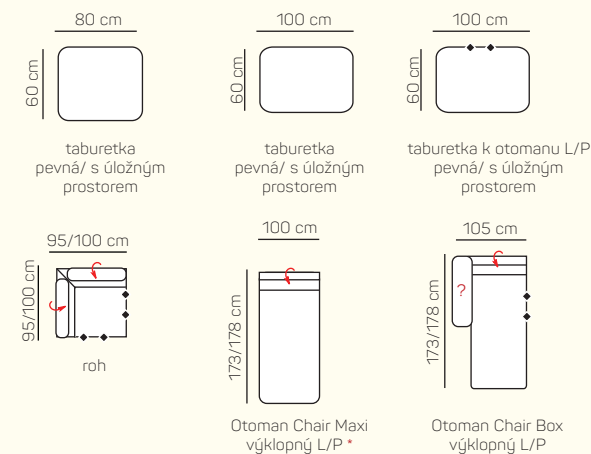

područka L/P čistě čalouněná

PODRUČKA D

područka L/P úložný prostor na sklence USB A (DC 5V/2.1A) USB C (5V DC/2.1A)

VÝBĚR Z ROHOVÝCH KOMPONENTŮ A TABURETŮ

* verzia bez područek, s jednou nebo oběma, samostatně stojící nebo v rámci sestavy

ZÁKLADNÍ ROZMĚRY

Výška sedačky: 93/108 cm

Výška sezení: 44 cm

Hloubka sezení: 58 cm

UKÁZKA NĚKTORÝCH FUNKCÍ

POLOHOVATELNÝ ZÁHLAVNÍK

Jednoduchým manuálním polohováním opěrky hlavy si zvýšíte komfort sezení během okamžiku.