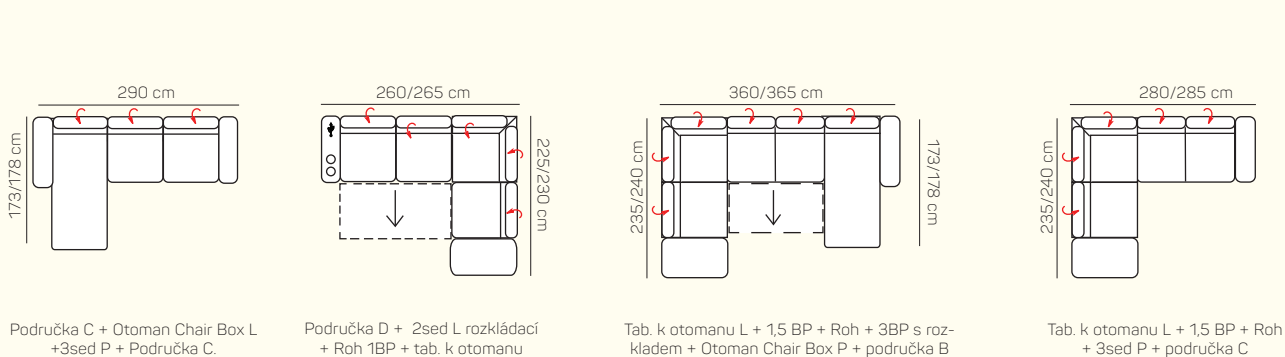

KOMPONENTY

VÝBĚR KOMPONENTŮ S PODRUČKOU

VÝBĚR BEZPODRUČKOVÝCH KOMPONENTŮ

UKÁZKY OBLÍBENÝCH SESTAV SEDAČKY ESTEPONA

TYPY PODRUČEK

PODRUČKA B

područka L/P s polštářkem

PODRUČKA C

područka L/P čistě čalouněná

PODRUČKA D

područka L/P úložný prostor na sklence USB A (DC 5V/2.1A) USB C (5V DC/2.1A)

VÝBĚR Z ROHOVÝCH KOMPONENTŮ A TABURETŮ

* verzia bez područek, s jednou nebo oběma, samostatně stojící nebo v rámci sestavy

ZÁKLADNÍ ROZMĚRY

Výška sedačky: 93/108 cm

Výška sezení: 44 cm

Hloubka sezení: 58 cm

UKÁZKA NĚKTORÝCH FUNKCÍ

POLOHOVATELNÝ ZÁHLAVNÍK

Jednoduchým manuálním polohováním opěrky hlavy si zvýšíte komfort sezení během okamžiku.