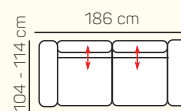

### VÝBĚR KOMPONENTŮ S PODRUČKOU

1místný sedací  
díl levý/pravý  
83 cm

křeslo 106 cm

2místný sedací  
díl levý/pravý 143 cm

2místný sedací  
díl levý/pravý 163 cm  
s rozkladem

2místná sedač-  
ka 166 cm

2místná sedač-  
ka 186 cm

2místný sedací  
díl levý/pravý 143 cm s  
rozkladem

2místný sedací  
díl levý/pravý 163 cm s  
rozkladem