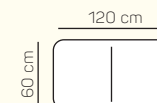

### VÝBĚR Z ROHOVÝCH KOMPONENTŮ A TABURETŮ

lenoška s dlouhou  
područkou levá/  
pravá 98x177-187  
cm

lenoška s dlouhou  
područkou levá/  
pravá 98x177-187  
cm s úložným  
prostorem

lenoška levá/pravá  
98x177-187 cm

lenoška levá/  
pravá 98x177-187  
cm s úložným  
prostorem

taburet 120x60 cm s  
úložným prostorem

taburet 60x70 cm s  
úložným prostorem

### UKÁZKY OBLÍBENÝCH SESTAV SEDAČKY CORDOBA

lenoška levá 98x177-187 cm  
+ 2místný sedací  
díl pravý 163 cm  
s rozkladem

2místný sedací  
díl levý 143 cm  
+ lenoška pravá  
98x177-187 cm s  
úložným prostorem