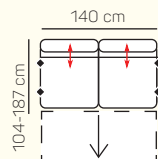

### VÝBĚR BEZPODRUČKOVÝCH KOMPONENTŮ

1místný sedací  
díl bez područky  
60 cm

2místný sedací  
díl bez područky  
120 cm

2místný sedací  
díl bez područky  
140 cm

2místný sedací  
díl bez područky 120  
cm s rozkladem

### VÝBĚR Z ROHOVÝCH KOMPONENTŮ A TABURETŮ

lenoška s dlouhou  
područkou levá/  
pravá 98x177-187  
cm

lenoška s dlouhou  
područkou levá/  
pravá 98x177-187  
cm s úložným  
prostorem

lenoška levá/pravá  
98x177-187 cm

lenoška levá/  
pravá 98x177-187  
cm s úložným  
prostorem

taburet 120x60 cm s  
úložným prostorem

taburet 60x70 cm s  
úložným prostorem

## ZÁKLADNÍ ROZMĚRY

Výška sedačky: 88/107 cm

Výška sezení: 49 cm

Hloubka sedáku: 57-82 cm