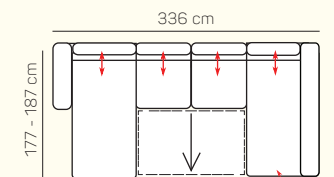

### VÝBĚR Z ROHOVÝCH KOMPONENTŮ A TABURETŮ

lenoška s dlouhou  
područkou levá/  
pravá 98x177-187  
cm

lenoška s dlouhou  
područkou levá/  
pravá 98x177-187  
cm s úložným  
prostorem

lenoška levá/pravá  
98x177-187 cm

lenoška levá/  
pravá 98x177-187  
cm s úložným  
prostorem

taburet 120x60 cm s  
úložným prostorem

taburet 60x70 cm s  
úložným prostorem

### UKÁZKY OBLÍBENÝCH SESTAV SEDAČKY CORDOBA

lenoška levá 98x177-187 cm  
+ 2místný sedací  
díl pravý 163 cm  
s rozkladem

2místný sedací  
díl levý 143 cm  
+ lenoška pravá  
98x177-187 cm s  
úložným prostorem

2místný sedací  
díl levý 143 cm +  
lenoška pravá  
98x177-187 cm  
s úložným prostorem

lenoška s dlouhou  
područkou levá  
98x177-187 cm  
+ 2místný sedací  
díl pravý 143 cm

lenoška s dlouhou  
područkou levá  
98x177-187 cm +  
2místný sedací  
díl bez područky  
120 cm + lenoška  
pravá 98x177-187  
cm s úložným  
prostorem