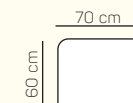

### VÝBĚR Z ROHOVÝCH KOMPONENTŮ A TABURETŮ

lenoška s dlouhou  
područkou levá/  
pravá 98x177-187  
cm

lenoška s dlouhou  
područkou levá/  
pravá 98x177-187  
cm s úložným  
prostorem

lenoška levá/pravá  
98x177-187 cm

lenoška levá/  
pravá 98x177-187  
cm s úložným  
prostorem

taburet 120x60 cm s  
úložným prostorem

taburet 60x70 cm s  
úložným prostorem

### UKÁZKY OBLÍBENÝCH SESTAV SEDAČKY CORDOBA

lenoška levá 98x177-187 cm  
+ 2místný sedací  
díl pravý 163 cm  
s rozkladem

2místný sedací  
díl levý 143 cm  
+ lenoška pravá  
98x177-187 cm s  
úložným prostorem