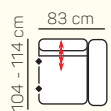

KOMPONENTY

VÝBĚR KOMPONENTŮ S PODRUČKOU

1místný sedací
díl levý/pravý
83 cm