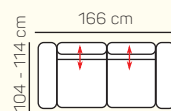

### VÝBĚR KOMPONENTŮ S PODRUČKOU

1místný sedací  
díl levý/pravý  
83 cm

křeslo 106 cm

2místný sedací  
díl levý/pravý 143 cm

2místný sedací  
díl levý/pravý 163 cm  
s rozkladem

2místná sedač-  
ka 166 cm

2místná sedač-  
ka 186 cm

2místný sedací  
díl levý/pravý 143 cm s  
rozkladem

2místný sedací  
díl levý/pravý 163 cm s  
rozkladem

lenoška levá/  
pravá 98x177-187  
cm s úložným  
prostorem

taburet 120x60 cm s  
úložným prostorem

taburet 60x70 cm s  
úložným prostorem

## ZÁKLADNÍ ROZMĚRY

Výška sedačky: 88/107 cm

Výška sezení: 49 cm

Hloubka sedáku: 57-82 cm