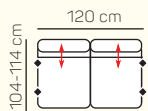

### VÝBĚR KOMPONENTŮ S PODRUČKOU

1místný sedací  
díl levý/pravý  
83 cm

křeslo 106 cm

2místný sedací  
díl levý/pravý 143 cm

2místný sedací  
díl levý/pravý 163 cm  
s rozkladem

2místná sedač-  
ka 166 cm

2místná sedač-  
ka 186 cm

2místný sedací  
díl levý/pravý 143 cm s  
rozkladem

2místný sedací  
díl levý/pravý 163 cm s  
rozkladem

### VÝBĚR BEZPODRUČKOVÝCH KOMPONENTŮ

1místný sedací  
díl bez područky  
60 cm

2místný sedací  
díl bez područky  
120 cm

2místný sedací  
díl bez područky  
140 cm

2místný sedací  
díl bez područky 120  
cm s rozkladem

### VÝBĚR Z ROHOVÝCH KOMPONENTŮ A TABURETŮ

lenoška s dlouhou  
područkou levá/  
pravá 98x177-187  
cm

lenoška s dlouhou  
područkou levá/  
pravá 98x177-187  
cm s úložným  
prostorem

lenoška levá/pravá  
98x177-187 cm