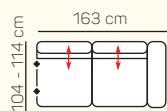

### VÝBĚR KOMPONENTŮ S PODRUČKOU

1místný sedací  
díl levý/pravý  
83 cm

křeslo 106 cm

2místný sedací  
díl levý/pravý 143 cm

2místný sedací  
díl levý/pravý 163 cm  
s rozkladem

2místná sedač-  
ka 166 cm

2místná sedač-  
ka 186 cm

2místný sedací  
díl levý/pravý 143 cm s  
rozkladem

2místný sedací  
díl levý/pravý 163 cm s  
rozkladem

### VÝBĚR Z ROHOVÝCH KOMPONENTŮ A TABURETŮ

lenoška s dlouhou  
područkou levá/  
pravá 98x177-187  
cm

lenoška s dlouhou  
područkou levá/  
pravá 98x177-187  
cm s úložným  
prostorem

lenoška levá/pravá  
98x177-187 cm

lenoška levá/  
pravá 98x177-187  
cm s úložným  
prostorem

taburet 120x60 cm s  
úložným prostorem

taburet 60x70 cm s  
úložným prostorem