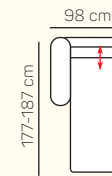

2místný sedací  
díl bez područky 140  
cm s rozkladem

### VÝBĚR Z ROHOVÝCH KOMPONENTŮ A TABURETŮ

lenoška s dlouhou  
područkou levá/  
pravá 98x177-187  
cm

lenoška s dlouhou  
područkou levá/  
pravá 98x177-187  
cm s úložným  
prostorem

lenoška levá/pravá  
98x177-187 cm

lenoška levá/  
pravá 98x177-187  
cm s úložným  
prostorem

taburet 120x60 cm s  
úložným prostorem

taburet 60x70 cm s  
úložným prostorem

## ZÁKLADNÍ ROZMĚRY

Výška sedačky: 88/107 cm

Výška sezení: 49 cm

Hloubka sedáku: 57-82 cm