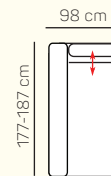

### VÝBĚR BEZPODRUČKOVÝCH KOMPONENTŮ

1místný sedací  
díl bez područky  
60 cm

2místný sedací  
díl bez područky  
120 cm

2místný sedací  
díl bez područky  
140 cm

2místný sedací  
díl bez područky 120  
cm s rozkladem

### VÝBĚR Z ROHOVÝCH KOMPONENTŮ A TABURETŮ

lenoška s dlouhou  
područkou levá/  
pravá 98x177-187  
cm

lenoška s dlouhou  
područkou levá/  
pravá 98x177-187  
cm s úložným  
prostorem

lenoška levá/pravá  
98x177-187 cm