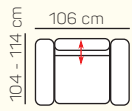

křeslo 106 cm