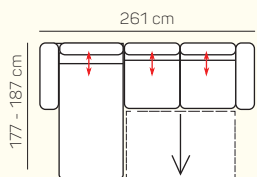

### VÝBĚR Z ROHOVÝCH KOMPONENTŮ A TABURETŮ

lenoška s dlouhou  
područkou levá/  
pravá 98x177-187  
cm

lenoška s dlouhou  
područkou levá/  
pravá 98x177-187  
cm s úložným  
prostorem

lenoška levá/pravá  
98x177-187 cm

lenoška levá/  
pravá 98x177-187  
cm s úložným  
prostorem

taburet 120x60 cm s  
úložným prostorem

taburet 60x70 cm s  
úložným prostorem

### UKÁZKY OBLÍBENÝCH SESTAV SEDAČKY CORDOBA

lenoška levá 98x177-187 cm  
+ 2místný sedací  
díl pravý 163 cm  
s rozkladem

2místný sedací  
díl levý 143 cm  
+ lenoška pravá  
98x177-187 cm s  
úložným prostorem

2místný sedací  
díl levý 143 cm +  
lenoška pravá  
98x177-187 cm  
s úložným prostorem

lenoška s dlouhou  
područkou levá  
98x177-187 cm  
+ 2místný sedací  
díl pravý 143 cm

lenoška s dlouhou  
područkou levá  
98x177-187 cm +  
2místný sedací  
díl bez područky  
120 cm + lenoška  
pravá 98x177-187  
cm s úložným  
prostorem