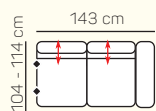

### VÝBĚR KOMPONENTŮ S PODRUČKOU

1místný sedací  
díl levý/pravý  
83 cm

křeslo 106 cm

2místný sedací  
díl levý/pravý 143 cm

2místný sedací  
díl levý/pravý 163 cm  
s rozkladem

2místná sedač-  
ka 166 cm

2místná sedač-  
ka 186 cm

2místný sedací  
díl levý/pravý 143 cm s  
rozkladem

2místný sedací  
díl levý/pravý 163 cm s  
rozkladem

### VÝBĚR Z ROHOVÝCH KOMPONENTŮ A TABURETŮ

lenoška s dlouhou  
područkou levá/  
pravá 98x177-187  
cm

lenoška s dlouhou  
područkou levá/  
pravá 98x177-187  
cm s úložným  
prostorem

lenoška levá/pravá  
98x177-187 cm

lenoška levá/  
pravá 98x177-187  
cm s úložným  
prostorem

taburet 120x60 cm s  
úložným prostorem

taburet 60x70 cm s  
úložným prostorem