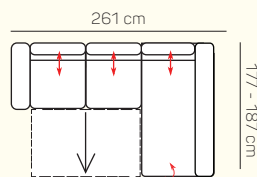

### VÝBĚR Z ROHOVÝCH KOMPONENTŮ A TABURETŮ

lenoška s dlouhou  
područkou levá/  
pravá 98x177-187  
cm

lenoška s dlouhou  
područkou levá/  
pravá 98x177-187  
cm s úložným  
prostorem

lenoška levá/pravá  
98x177-187 cm

lenoška levá/  
pravá 98x177-187  
cm s úložným  
prostorem

taburet 120x60 cm s  
úložným prostorem

taburet 60x70 cm s  
úložným prostorem

### UKÁZKY OBLÍBENÝCH SESTAV SEDAČKY CORDOBA

lenoška levá 98x177-187 cm  
+ 2místný sedací  
díl pravý 163 cm  
s rozkladem

2místný sedací  
díl levý 143 cm  
+ lenoška pravá  
98x177-187 cm s  
úložným prostorem

2místný sedací  
díl levý 143 cm +  
lenoška pravá  
98x177-187 cm  
s úložným prostorem

lenoška s dlouhou  
područkou levá  
98x177-187 cm  
+ 2místný sedací  
díl pravý 143 cm

lenoška s dlouhou  
područkou levá  
98x177-187 cm +  
2místný sedací  
díl bez područky  
120 cm + lenoška  
pravá 98x177-187  
cm s úložným  
prostorem