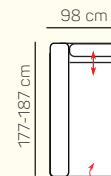

### VÝBĚR BEZPODRUČKOVÝCH KOMPONENTŮ

1místný sedací  
díl bez područky  
60 cm

2místný sedací  
díl bez područky  
120 cm

2místný sedací  
díl bez područky  
140 cm

2místný sedací  
díl bez područky 120  
cm s rozkladem

### VÝBĚR Z ROHOVÝCH KOMPONENTŮ A TABURETŮ

lenoška s dlouhou  
područkou levá/  
pravá 98x177-187  
cm

lenoška s dlouhou  
područkou levá/  
pravá 98x177-187  
cm s úložným  
prostorem

lenoška levá/pravá  
98x177-187 cm