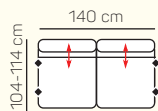

2místná sedač-  
ka 186 cm

2místný sedací  
díl levý/pravý 143 cm s  
rozkladem

2místný sedací  
díl levý/pravý 163 cm s  
rozkladem

### VÝBĚR BEZPODRUČKOVÝCH KOMPONENTŮ

1místný sedací  
díl bez područky  
60 cm

2místný sedací  
díl bez područky  
120 cm

2místný sedací  
díl bez područky  
140 cm

2místný sedací  
díl bez područky 120  
cm s rozkladem

### VÝBĚR Z ROHOVÝCH KOMPONENTŮ A TABURETŮ

lenoška s dlouhou  
područkou levá/  
pravá 98x177-187  
cm

lenoška s dlouhou  
područkou levá/  
pravá 98x177-187  
cm s úložným  
prostorem

lenoška levá/pravá  
98x177-187 cm