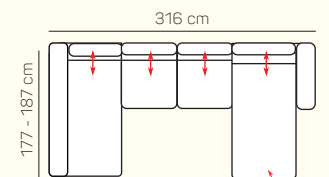

### VÝBĚR Z ROHOVÝCH KOMPONENTŮ A TABURETŮ

lenoška s dlouhou  
područkou levá/  
pravá 98x177-187  
cm

lenoška s dlouhou  
područkou levá/  
pravá 98x177-187  
cm s úložným  
prostorem

lenoška levá/pravá  
98x177-187 cm

lenoška levá/  
pravá 98x177-187  
cm s úložným  
prostorem

taburet 120x60 cm s  
úložným prostorem

taburet 60x70 cm s  
úložným prostorem

### UKÁZKY OBLÍBENÝCH SESTAV SEDAČKY CORDOBA

lenoška levá 98x177-187 cm  
+ 2místný sedací  
díl pravý 163 cm  
s rozkladem

2místný sedací  
díl levý 143 cm  
+ lenoška pravá  
98x177-187 cm s  
úložným prostorem

2místný sedací  
díl levý 143 cm +  
lenoška pravá  
98x177-187 cm  
s úložným prostorem

lenoška s dlouhou  
područkou levá  
98x177-187 cm  
+ 2místný sedací  
díl pravý 143 cm

lenoška s dlouhou  
područkou levá  
98x177-187 cm +  
2místný sedací  
díl bez područky  
120 cm + lenoška  
pravá 98x177-187  
cm s úložným  
prostorem