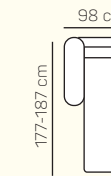

### VÝBĚR Z ROHOVÝCH KOMPONENTŮ A TABURETŮ

lenoška s dlouhou  
područkou levá/  
pravá 98x177-187  
cm

lenoška s dlouhou  
područkou levá/  
pravá 98x177-187  
cm s úložným  
prostorem

lenoška levá/pravá  
98x177-187 cm

lenoška levá/  
pravá 98x177-187  
cm s úložným  
prostorem

taburet 120x60 cm s  
úložným prostorem

taburet 60x70 cm s  
úložným prostorem

### UKÁZKY OBLÍBENÝCH SESTAV SEDAČKY CORDOBA

lenoška levá 98x177-187 cm  
+ 2místný sedací  
díl pravý 163 cm  
s rozkladem

2místný sedací  
díl levý 143 cm  
+ lenoška pravá  
98x177-187 cm s  
úložným prostorem

## ZÁKLADNÍ ROZMĚRY

Výška sedačky: 88/107 cm

Výška sezení: 49 cm

Hloubka sedáku: 57-82 cm