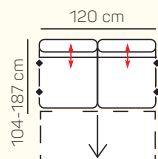

### VÝBĚR BEZPODRUČKOVÝCH KOMPONENTŮ

1místný sedací  
díl bez područky  
60 cm

2místný sedací  
díl bez područky  
120 cm

2místný sedací  
díl bez područky  
140 cm

2místný sedací  
díl bez područky 120  
cm s rozkladem

### VÝBĚR Z ROHOVÝCH KOMPONENTŮ A TABURETŮ

lenoška s dlouhou  
područkou levá/  
pravá 98x177-187  
cm

lenoška s dlouhou  
područkou levá/  
pravá 98x177-187  
cm s úložným  
prostorem

lenoška levá/pravá  
98x177-187 cm

lenoška levá/  
pravá 98x177-187  
cm s úložným  
prostorem

taburet 120x60 cm s  
úložným prostorem

taburet 60x70 cm s  
úložným prostorem

## ZÁKLADNÍ ROZMĚRY

Výška sedačky: 88/107 cm

Výška sezení: 49 cm

Hloubka sedáku: 57-82 cm