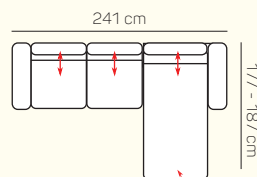

### VÝBĚR Z ROHOVÝCH KOMPONENTŮ A TABURETŮ

lenoška s dlouhou  
područkou levá/  
pravá 98x177-187  
cm

lenoška s dlouhou  
područkou levá/  
pravá 98x177-187  
cm s úložným  
prostorem

lenoška levá/pravá  
98x177-187 cm

lenoška levá/  
pravá 98x177-187  
cm s úložným  
prostorem

taburet 120x60 cm s  
úložným prostorem

taburet 60x70 cm s  
úložným prostorem

### UKÁZKY OBLÍBENÝCH SESTAV SEDAČKY CORDOBA

lenoška levá 98x177-187 cm  
+ 2místný sedací  
díl pravý 163 cm  
s rozkladem

2místný sedací  
díl levý 143 cm  
+ lenoška pravá  
98x177-187 cm s  
úložným prostorem

2místný sedací  
díl levý 143 cm +  
lenoška pravá  
98x177-187 cm  
s úložným prostorem

lenoška s dlouhou  
područkou levá  
98x177-187 cm  
+ 2místný sedací  
díl pravý 143 cm

lenoška s dlouhou  
područkou levá  
98x177-187 cm +  
2místný sedací  
díl bez područky  
120 cm + lenoška  
pravá 98x177-187  
cm s úložným  
prostorem