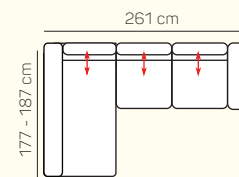

### VÝBĚR Z ROHOVÝCH KOMPONENTŮ A TABURETŮ

lenoška s dlouhou  
područkou levá/  
pravá 98x177-187  
cm

lenoška s dlouhou  
područkou levá/  
pravá 98x177-187  
cm s úložným  
prostorem

lenoška levá/pravá  
98x177-187 cm

lenoška levá/  
pravá 98x177-187  
cm s úložným  
prostorem

taburet 120x60 cm s  
úložným prostorem

taburet 60x70 cm s  
úložným prostorem

### UKÁZKY OBLÍBENÝCH SESTAV SEDAČKY CORDOBA

lenoška levá 98x177-187 cm  
+ 2místný sedací  
díl pravý 163 cm  
s rozkladem

2místný sedací  
díl levý 143 cm  
+ lenoška pravá  
98x177-187 cm s  
úložným prostorem

2místný sedací  
díl levý 143 cm +  
lenoška pravá  
98x177-187 cm  
s úložným prostorem

lenoška s dlouhou  
područkou levá  
98x177-187 cm  
+ 2místný sedací  
díl pravý 143 cm

lenoška s dlouhou  
područkou levá  
98x177-187 cm +  
2místný sedací  
díl bez područky  
120 cm + lenoška  
pravá 98x177-187  
cm s úložným  
prostorem