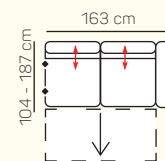

### VÝBĚR KOMPONENTŮ S PODRUČKOU

1místný sedací  
díl levý/pravý  
83 cm

křeslo 106 cm

2místný sedací  
díl levý/pravý 143 cm

2místný sedací  
díl levý/pravý 163 cm  
s rozkladem

2místná sedač-  
ka 166 cm

2místná sedač-  
ka 186 cm

2místný sedací  
díl levý/pravý 143 cm s  
rozkladem

2místný sedací  
díl levý/pravý 163 cm s  
rozkladem

lenoška levá/  
pravá 98x177-187  
cm s úložným  
prostorem

taburet 120x60 cm s  
úložným prostorem

taburet 60x70 cm s  
úložným prostorem

## ZÁKLADNÍ ROZMĚRY

Výška sedačky: 88/107 cm

Výška sezení: 49 cm

Hloubka sedáku: 57-82 cm