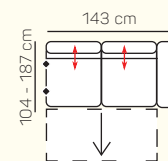

### VÝBĚR KOMPONENTŮ S PODRUČKOU

1místný sedací  
díl levý/pravý  
83 cm

křeslo 106 cm

2místný sedací  
díl levý/pravý 143 cm

2místný sedací  
díl levý/pravý 163 cm  
s rozkladem

2místná sedač-  
ka 166 cm

2místná sedač-  
ka 186 cm

2místný sedací  
díl levý/pravý 143 cm s  
rozkladem

2místný sedací  
díl levý/pravý 163 cm s  
rozkladem

lenoška levá/  
pravá 98x177-187  
cm s úložným  
prostorem

taburet 120x60 cm s  
úložným prostorem

taburet 60x70 cm s  
úložným prostorem

## ZÁKLADNÍ ROZMĚRY

Výška sedačky: 88/107 cm

Výška sezení: 49 cm

Hloubka sedáku: 57-82 cm