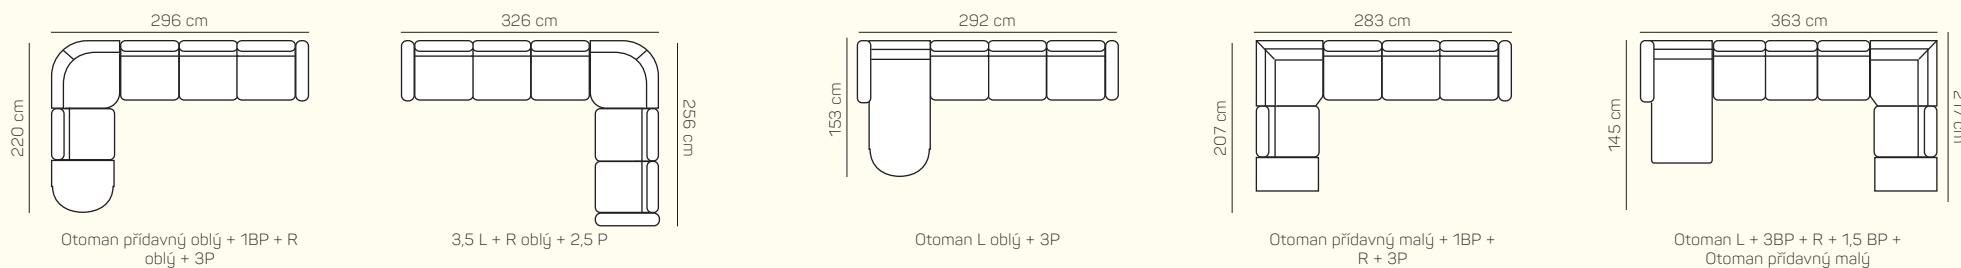

UKÁSKY OBLÍBENÝCH SESTAV.SEDAČKY ATLANTA

Otoman přidavný oblý + 1BP + R oblý + 3P

3,5 L + R oblý + 2,5 P

Otoman L oblý + 3P

Otoman přidavný malý + 1BP + R + 3P

Otoman L + 3BP + R + 1,5 BP + Otoman přidavný malý