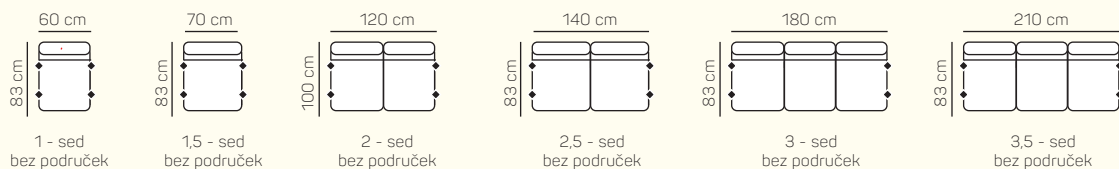

KOMPONENTY

VÝBĚR KOMPONENTŮ S PODRUČKOU

TYPY PODRUČEK

Výška područky je orientační a bez připočtených nožiček. Může být odchýlná v závislosti na použitém potahovém materiálu.

PODRUČKA Z

PODRUČKA G

VÝBĚR BEZPODRUČKOVÝCH KOMPONENTŮ

ZÁKLADNÍ ROZMĚRY

Výška sedačky: 84 cm

Výška sezení: 46 cm

Hloubka sezení 56 cm

UKÁZKA NĚKTERÝCH FUNKCÍ

OBLÝ OTOMAN

Můžete si zvolit oblý design otomanu chair.

PODRUČKA G

ORIENTAČNÍ CENÍK OBLÍBENÝCH SESTAV BEZ SLEVY

Cena závisí na výběru kategorie potahových materiálů (Classic, Elegance, Luxury)

Atlanta

		rozměr	nákres	kat. CLASSIC	kat. ELEGANCE	kat. LUXURY
SESTAVY S OTOMANEM	Otoman levý + 2 sed pravý	145 x 232 cm		od 51 940 Kč	od 57 680 Kč	od 74 116 Kč
	Otoman levý + 3 sed pravý	145 x 292 cm		od 59 500 Kč	od 66 108 Kč	od 84 952 Kč
	2 sed levý + Roh + 1 bez područky + Otoman přídavný malý	223 x 207 cm		od 65 828 Kč	od 73 136 Kč	od 93 940 Kč
	2,5 sed ľavý + Roh + 1 bez područky + Otoman přídavný malý	243 x 207 cm		od 68 152 Kč	od 75 768 Kč	od 97 328 Kč
SESTAVY VE TVARU U	Otoman příd. malý + 1,5 bez područky+ Roh + 2,5 bez područky +Otoman pravý	217 x 323 x 145 cm		od 90 384 Kč	od 100 380 Kč	od 129 024 Kč
	Otoman příd. malý + 1 bez područky + Roh + 2 bez područky +Otoman pravý	207 x 303x 145 cm		od 86 660 Kč	od 96 264 Kč	od 123 704 Kč
	3,5 sed levý + Roh + 1,5BP + Otoman přídavný malý	313 x 217 cm		od 77 476 Kč	od 86 072 Kč	od 110 628 Kč
SESTAVY 321	3,5 sed	242 x 83 cm		od 37 408 Kč	od 41 524 Kč	od 53 368 Kč
	3 sed + 2 sed + křeslo	212 x 83 cm 152 x 83 cm 92 x 83 cm		od 78 904 Kč	od 87 612 Kč	od 112 644 Kč
	2,5 sed	172 x 83 cm		od 30 044 Kč	od 33 376 Kč	od 42 924 Kč
	3,5 sed + křeslo velké + křeslo velké	242 x 83 cm 105 x 83 cm 105 x 83 cm		od 71 288 Kč	od 79 156 Kč	od 101 752 Kč