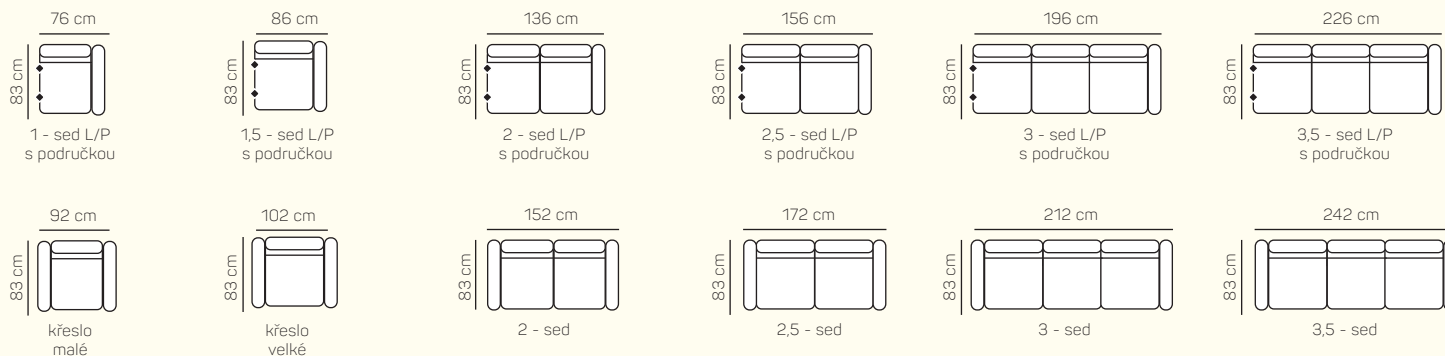

KOMPONENTY

VÝBĚR KOMPONENTŮ S PODRUČKOU

TYPY PODRUČEK

Výška područky je orientační a bez připočtených nožiček. Může být odchýlná v závislosti na použitém potahovém materiálu.

PODRUČKA Z

PODRUČKA G

VÝBĚR BEZPODRUČKOVÝCH KOMPONENTŮ

ZÁKLADNÍ ROZMĚRY

Výška sedačky: 84 cm

Výška sezení: 46 cm

Hloubka sezení 56 cm

UKÁZKA NĚKTERÝCH FUNKCÍ

OBLÝ OTOMAN

Můžete si zvolit oblý design otomanu chair.

PODRUČKA G

ORIENTAČNÍ CENÍK OBLÍBENÝCH SESTAV BEZ SLEVY

Cena závisí na výběru kategorie potahových materiálů (Classic, Elegance, Luxury)

Atlanta

		rozměr	nákres	kat. CLASSIC	kat. ELEGANCE	kat. LUXURY
SESTAVY S OTOMANEM	Otoman levý + 2 sed pravý	145 x 232 cm		od 51 940 Kč	od 57 680 Kč	od 74 116 Kč
	Otoman levý + 3 sed pravý	145 x 292 cm		od 59 500 Kč	od 66 108 Kč	od 84 952 Kč
	2 sed levý + Roh + 1 bez područky + Otoman přídavný malý	223 x 207 cm		od 65 828 Kč	od 73 136 Kč	od 93 940 Kč
	2,5 sed ľavý + Roh + 1 bez područky + Otoman přídavný malý	243 x 207 cm		od 68 152 Kč	od 75 768 Kč	od 97 328 Kč
SESTAVY VE TVARU U	Otoman příd. malý + 1,5 bez područky+ Roh + 2,5 bez područky +Otoman pravý	217 x 323 x 145 cm		od 90 384 Kč	od 100 380 Kč	od 129 024 Kč
	Otoman příd. malý + 1 bez područky + Roh + 2 bez područky +Otoman pravý	207 x 303x 145 cm		od 86 660 Kč	od 96 264 Kč	od 123 704 Kč
	3,5 sed levý + Roh + 1,5BP + Otoman přídavný malý	313 x 217 cm		od 77 476 Kč	od 86 072 Kč	od 110 628 Kč
SESTAVY 321	3,5 sed	242 x 83 cm		od 37 408 Kč	od 41 524 Kč	od 53 368 Kč
	3 sed + 2 sed + křeslo	212 x 83 cm 152 x 83 cm 92 x 83 cm		od 78 904 Kč	od 87 612 Kč	od 112 644 Kč
	2,5 sed	172 x 83 cm		od 30 044 Kč	od 33 376 Kč	od 42 924 Kč
	3,5 sed + křeslo velké + křeslo velké	242 x 83 cm 105 x 83 cm 105 x 83 cm		od 71 288 Kč	od 79 156 Kč	od 101 752 Kč