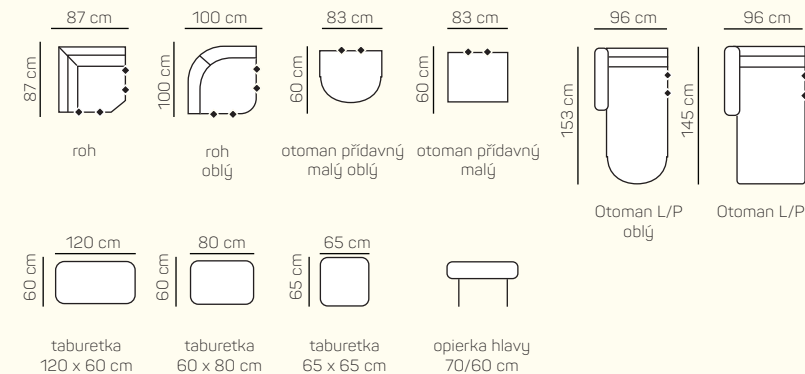

KOMPONENTY

VÝBĚR KOMPONENTŮ S PODRUČKOU

TYPY PODRUČEK

Výška područky je orientační a bez připočtených nožiček. Může být odchýlná v závislosti na použitém potahovém materiálu.

PODRUČKA Z

PODRUČKA G

VÝBĚR BEZPODRUČKOVÝCH KOMPONENTŮ

VÝBĚR Z ROHOVÝCH KOMPONENTŮ A TABURETŮ

UKÁSKY OBLÍBENÝCH SESTAV.SEDAČKY ATLANTA

Otoman přidavný oblý + 1BP + R oblý + 3P

3,5 L + R oblý + 2,5 P

Otoman L oblý + 3P

Otoman přidavný malý + 1BP + R + 3P

Otoman L + 3BP + R + 1,5 BP + Otoman přidavný malý

ZÁKLADNÍ ROZMĚRY

Výška sedačky: 84 cm

Výška sezení: 46 cm

Hloubka sezení 56 cm

UKÁZKA NĚKTERÝCH FUNKCÍ

OBLÝ OTOMAN

Můžete si zvolit oblý design otomanu chair.

PODRUČKA G

ORIENTAČNÍ CENÍK OBLÍBENÝCH SESTAV BEZ SLEVY

Cena závisí na výběru kategorie potahových materiálů (Classic, Elegance, Luxury)

Atlanta

		rozměr	nákres	kat. CLASSIC	kat. ELEGANCE	kat. LUXURY
SESTAVY S OTOMANEM	Otoman levý + 2 sed pravý	145 x 232 cm		od 51 940 Kč	od 57 680 Kč	od 74 116 Kč
	Otoman levý + 3 sed pravý	145 x 292 cm		od 59 500 Kč	od 66 108 Kč	od 84 952 Kč
	2 sed levý + Roh + 1 bez područky + Otoman přídavný malý	223 x 207 cm		od 65 828 Kč	od 73 136 Kč	od 93 940 Kč
	2,5 sed ľavý + Roh + 1 bez područky + Otoman přídavný malý	243 x 207 cm		od 68 152 Kč	od 75 768 Kč	od 97 328 Kč
SESTAVY VE TVARU U	Otoman příd. malý + 1,5 bez područky+ Roh + 2,5 bez područky +Otoman pravý	217 x 323 x 145 cm		od 90 384 Kč	od 100 380 Kč	od 129 024 Kč
	Otoman příd. malý + 1 bez područky + Roh + 2 bez područky +Otoman pravý	207 x 303x 145 cm		od 86 660 Kč	od 96 264 Kč	od 123 704 Kč
	3,5 sed levý + Roh + 1,5BP + Otoman přídavný malý	313 x 217 cm		od 77 476 Kč	od 86 072 Kč	od 110 628 Kč
SESTAVY 321	3,5 sed	242 x 83 cm		od 37 408 Kč	od 41 524 Kč	od 53 368 Kč
	3 sed + 2 sed + křeslo	212 x 83 cm 152 x 83 cm 92 x 83 cm		od 78 904 Kč	od 87 612 Kč	od 112 644 Kč
	2,5 sed	172 x 83 cm		od 30 044 Kč	od 33 376 Kč	od 42 924 Kč
	3,5 sed + křeslo velké + křeslo velké	242 x 83 cm 105 x 83 cm 105 x 83 cm		od 71 288 Kč	od 79 156 Kč	od 101 752 Kč