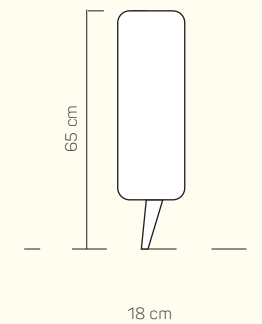

TYPY PODRUČEK

PODRUČKA 18 cm