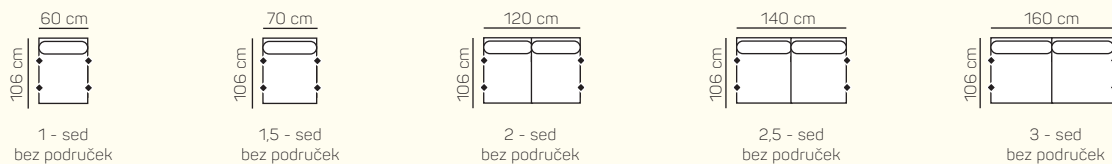

VÝBĚR BEZPODRUČKOVÝCH KOMPONENTŮ