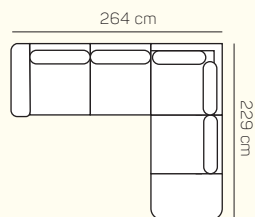

UKÁZKY OBLÍBENÝCH SESTAV SEDAČKY ANCONA

2,5L + roh ostrý + 1,5P s tab.