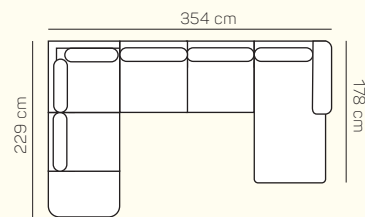

1,5L s tab. + roh ostrý + 3BP + OP Chair