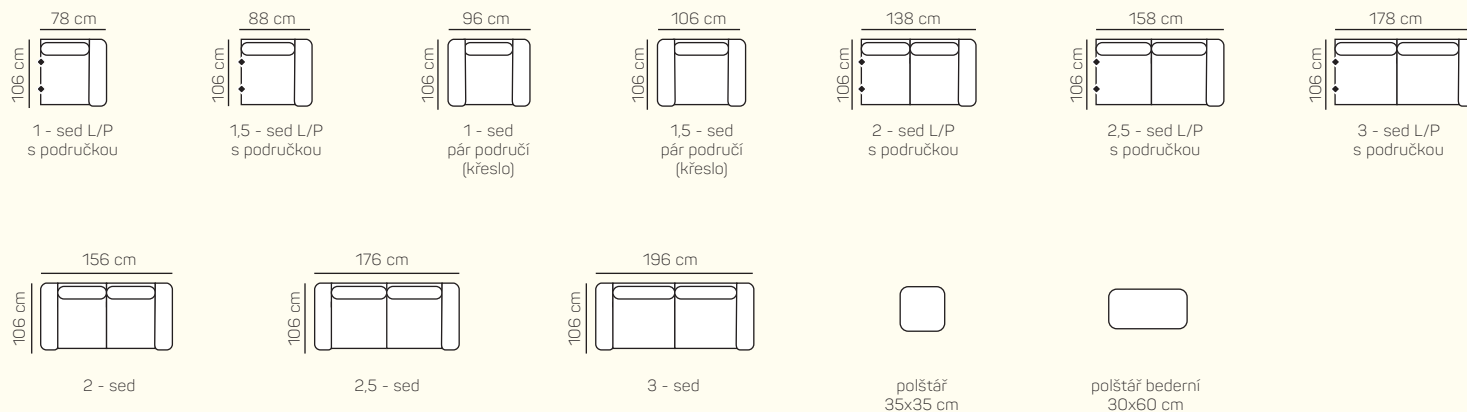

KOMPONENTY

VÝBĚR KOMPONENTŮ S PODRUČKOU