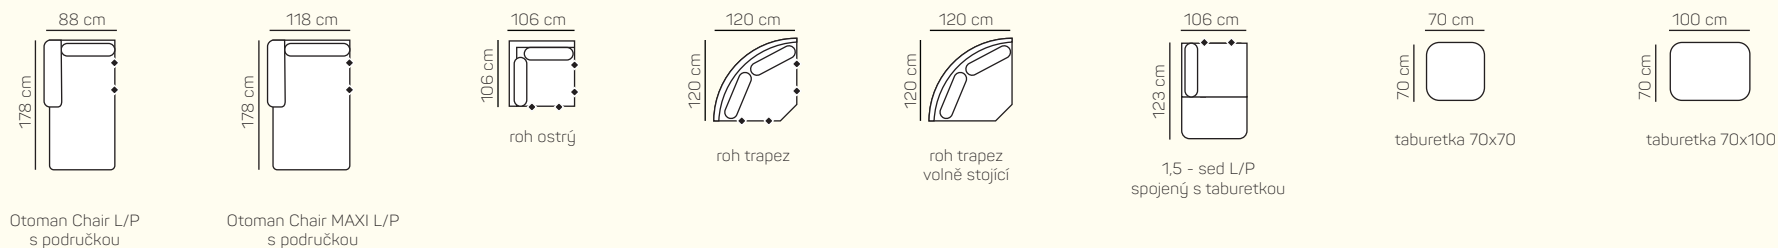

VÝBĚR ROHOVÝCH KOMPONENTŮ A TABURETŮ