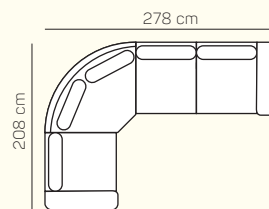

1,5L + roh trapez + 2,5P