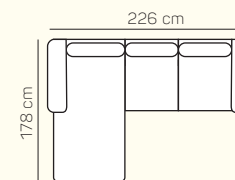

## UKÁZKY OBLÍBENÝCH SESTAV SEDAČKY ANCONA

2,5L + roh ostrý + 1,5P s tab.

1,5L s tab. + roh ostrý + 3BP + OP Chair

1,5L + roh trapez + 2,5P

OL Chair + 2P

3 sed + 2 sed

2,5L + roh trapez + 2,5P

3L + roh ostrý + 1,5P s tab

## ZÁKLADNÍ ROZMĚRY

Výška sedačky: 90 cm

Výška sezení: 44 cm

Hloubka sezení: 65 cm