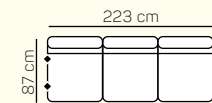

Amelia
Sedací souprava

KOMPONENTY

VÝBĚR KOMPONENTŮ S PODRUČKOU

1 - sed L/P s područkou

1,5 - sed L/P s područkou

2 - sed L/P s područkou

2,5 - sed L/P s područkou

2,5 - sed L/P s područkou roztahovací

3 - sed L/P s područkou

3,5 - sed L/P s područkou

křeslo

křeslo v.

2 - sed

2,5 - sed

2 - sed L/P s područkou roztahovací

3 - sed

přídavná taburetka 87 x 60

přídavná taburetka 87 x 60 výklopná

taburetka 60 x 60

záhlavník

ZÁKLADNÍ ROZMĚRY

Výška sedačky: 85 cm

Výška sezení: 42 cm

Hloubka sezení: 55 cm

Amelia

		rozměr	nákres	kat. CLASSIC	kat. ELEGANCE	kat. LUXURY
SESTAVY S OTOMANEM	3 sed levý + Otoman Chair pravý	266 x 152 cm		od 48 816 Kč	od 54 216 Kč	od 70 497 Kč
	Otoman Chair levý + 2,5 sed pravý roztahovací	152 x 226 cm		od 54 378 Kč	od 60 399 Kč	od 78 543 Kč