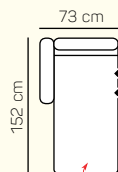

3 - sed bez područek

3,5 - sed bez područek

VÝBĚR ROHOVÝCH KOMPONENTŮ A TABURETŮ

Otoman Chair 60 L/P

Otoman Chair 70 L/P

Otoman Chair 60 L/P výklopný

Otoman Chair 70 L/P výklopný

roh

přídavná taburetka 87 x 60

přídavná taburetka 87 x 60 výklopná

taburetka 60 x 60

záhlavník

ZÁKLADNÍ ROZMĚRY

Výška sedačky: 85 cm

Výška sezení: 42 cm

Hloubka sezení: 55 cm

Celková šířka sedačky: 206 cm

UKÁZKA NĚKTERÝCH FUNKCÍ

OPĚRKA HLAVY

Pro větší komfort si můžete zvolit opěrku hlavy.

ÚLOŽNÝ PROSTOR

Zvolit si můžete také bohatý úložný prostor v otomanu.

ROZKLÁDACÍ POSTEL

Můžete si zvolit přídatné lůžko s jednoduchým rozkládacím mechanismem.

Amelia

		rozměr	nákres	kat. CLASSIC	kat. ELEGANCE	kat. LUXURY
SESTAVY S OTOMANEM	3 sed levý + Otoman Chair pravý	266 x 152 cm		od 48 816 Kč	od 54 216 Kč	od 70 497 Kč
	Otoman Chair levý + 2,5 sed pravý roztahovací	152 x 226 cm		od 54 378 Kč	od 60 399 Kč	od 78 543 Kč