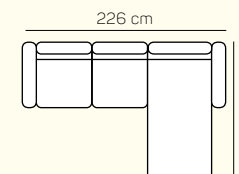

přídavná taburetka 87 x 60

přídavná taburetka 87 x 60 výklopná

taburetka 60 x 60

záhlavník

ZÁKLADNÍ ROZMĚRY

Výška sedačky: 85 cm

Výška sezení: 42 cm

Hloubka sezení: 55 cm

Celková šířka sedačky: 206 cm

UKÁZKA NĚKTERÝCH FUNKCÍ

OPĚRKA HLAVY

Pro větší komfort si můžete zvolit opěrku hlavy.

ÚLOŽNÝ PROSTOR

Zvolit si můžete také bohatý úložný prostor v otomanu.

ROZKLÁDACÍ POSTEL

Můžete si zvolit přídatné lůžko s jednoduchým rozkládacím mechanismem.

KOVOVÉ:

FRISCO 12 cm
chrom
* příplatková

FRISCO 12 cm
černá matná
* příplatková

UKÁZKY SESTAV SEDAČKY AMELIA

OL Chair + 2 sed pravý roztahovací

1 sed levý + Roh + 2 sed bez područek + Otoman Chair pravý

2,5 sed levý + Otoman Chair pravý

Amelia

		rozměr	nákres	kat. CLASSIC	kat. ELEGANCE	kat. LUXURY
SESTAVY S OTOMANEM	3 sed levý + Otoman Chair pravý	266 x 152 cm		od 48 816 Kč	od 54 216 Kč	od 70 497 Kč
	Otoman Chair levý + 2,5 sed pravý roztahovací	152 x 226 cm		od 54 378 Kč	od 60 399 Kč	od 78 543 Kč