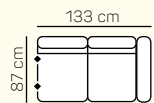

Amelia
Sedací souprava

KOMPONENTY

VÝBĚR KOMPONENTŮ S PODRUČKOU

1 - sed L/P s područkou

1,5 - sed L/P s područkou

2 - sed L/P s područkou

2,5 - sed L/P s područkou

2,5 - sed L/P s područkou roztahovací

3 - sed L/P s područkou

3,5 - sed L/P s područkou

křeslo

křeslo v.

2 - sed

2,5 - sed

2 - sed L/P s područkou roztahovací

3 - sed

přídavná taburetka 87 x 60

přídavná taburetka 87 x 60 výklopná

taburetka 60 x 60

záhlavník

ZÁKLADNÍ ROZMĚRY

Výška sedačky: 85 cm

Výška sezení: 42 cm

Hloubka sezení: 55 cm

Amelia

		rozměr	nákres	kat. CLASSIC	kat. ELEGANCE	kat. LUXURY
SESTAVY S OTOMANEM	3 sed levý + Otoman Chair pravý	266 x 152 cm		od 48 816 Kč	od 54 216 Kč	od 70 497 Kč
	Otoman Chair levý + 2,5 sed pravý roztahovací	152 x 226 cm		od 54 378 Kč	od 60 399 Kč	od 78 543 Kč