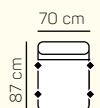

3 - sed L/P s područkou

3,5 - sed L/P s područkou

křeslo

křeslo v.

2 - sed

2,5 - sed

2 - sed L/P s područkou roztahovací

3 - sed

3,5 - sed

VÝBĚR BEZPODRUČKOVÝCH KOMPONENTŮ

1 - sed bez područek

1,5 - sed bez područek

2 - sed bez područek

2,5 - sed bez područek

2 - sed bez područek roztahovací

2,5 - sed bez područek roztahovací

přídavná taburetka 87 x 60

přídavná taburetka 87 x 60 výklopná

taburetka 60 x 60

záhlavník

ZÁKLADNÍ ROZMĚRY

Výška sedačky: 85 cm

Výška sezení: 42 cm

Hloubka sezení: 55 cm

Amelia

		rozměr	nákres	kat. CLASSIC	kat. ELEGANCE	kat. LUXURY
SESTAVY S OTOMANEM	3 sed levý + Otoman Chair pravý	266 x 152 cm		od 48 816 Kč	od 54 216 Kč	od 70 497 Kč
	Otoman Chair levý + 2,5 sed pravý roztahovací	152 x 226 cm		od 54 378 Kč	od 60 399 Kč	od 78 543 Kč