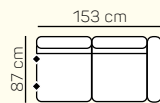

Amelia
Sedací souprava

KOMPONENTY

VÝBĚR KOMPONENTŮ S PODRUČKOU

1 - sed L/P s područkou

1,5 - sed L/P s područkou

2 - sed L/P s područkou

2,5 - sed L/P s područkou

2,5 - sed L/P s područkou roztahovací

3 - sed L/P s područkou

3,5 - sed L/P s područkou

křeslo

křeslo v.

2 - sed

2,5 - sed

2 - sed L/P s područkou roztahovací

3 - sed

přídavná taburetka 87 x 60

přídavná taburetka 87 x 60 výklopná

taburetka 60 x 60

záhlavník

ZÁKLADNÍ ROZMĚRY

Výška sedačky: 85 cm

Výška sezení: 42 cm

Hloubka sezení: 55 cm

Amelia

		rozměr	nákres	kat. CLASSIC	kat. ELEGANCE	kat. LUXURY
SESTAVY S OTOMANEM	3 sed levý + Otoman Chair pravý	266 x 152 cm		od 48 816 Kč	od 54 216 Kč	od 70 497 Kč
	Otoman Chair levý + 2,5 sed pravý roztahovací	152 x 226 cm		od 54 378 Kč	od 60 399 Kč	od 78 543 Kč