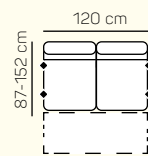

3,5 - sed

VÝBĚR BEZPODRUČKOVÝCH KOMPONENTŮ

1 - sed bez područek

1,5 - sed bez područek

2 - sed bez područek

2,5 - sed bez područek

2 - sed bez područek roztahovací

2,5 - sed bez područek roztahovací

přídavná taburetka 87 x 60

přídavná taburetka 87 x 60 výklopná

taburetka 60 x 60

záhlavník

ZÁKLADNÍ ROZMĚRY

Výška sedačky: 85 cm

Výška sezení: 42 cm

Hloubka sezení: 55 cm

Celková šířka sedačky: 206 cm

UKÁZKA NĚKTERÝCH FUNKCÍ

OPĚRKA HLAVY

Pro větší komfort si můžete zvolit opěrku hlavy.

ÚLOŽNÝ PROSTOR

Zvolit si můžete také bohatý úložný prostor v otomanu.

ROZKLÁDACÍ POSTEL

Můžete si zvolit přídatné lůžko s jednoduchým rozkládacím mechanismem.

Amelia

		rozměr	nákres	kat. CLASSIC	kat. ELEGANCE	kat. LUXURY
SESTAVY S OTOMANEM	3 sed levý + Otoman Chair pravý	266 x 152 cm		od 48 816 Kč	od 54 216 Kč	od 70 497 Kč
	Otoman Chair levý + 2,5 sed pravý roztahovací	152 x 226 cm		od 54 378 Kč	od 60 399 Kč	od 78 543 Kč