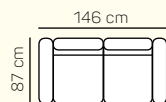

3 - sed L/P s područkou

3,5 - sed L/P s područkou

křeslo

křeslo v.

2 - sed

2,5 - sed

2 - sed L/P s područkou roztahovací

3 - sed

3,5 - sed

VÝBĚR BEZPODRUČKOVÝCH KOMPONENTŮ

1 - sed bez područek

1,5 - sed bez područek

2 - sed bez područek

2,5 - sed bez područek

2 - sed bez područek roztahovací

2,5 - sed bez područek roztahovací

přídavná taburetka 87 x 60

přídavná taburetka 87 x 60 výklopná

taburetka 60 x 60

záhlavník

ZÁKLADNÍ ROZMĚRY

Výška sedačky: 85 cm

Výška sezení: 42 cm

Hloubka sezení: 55 cm

Amelia

		rozměr	nákres	kat. CLASSIC	kat. ELEGANCE	kat. LUXURY
SESTAVY S OTOMANEM	3 sed levý + Otoman Chair pravý	266 x 152 cm		od 48 816 Kč	od 54 216 Kč	od 70 497 Kč
	Otoman Chair levý + 2,5 sed pravý roztahovací	152 x 226 cm		od 54 378 Kč	od 60 399 Kč	od 78 543 Kč