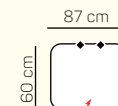

3 - sed bez područek

3,5 - sed bez područek

VÝBĚR ROHOVÝCH KOMPONENTŮ A TABURETŮ

Otoman Chair 60 L/P

Otoman Chair 70 L/P

Otoman Chair 60 L/P výklopný

Otoman Chair 70 L/P výklopný

roh

přídavná taburetka 87 x 60

přídavná taburetka 87 x 60 výklopná

taburetka 60 x 60

záhlavník

ZÁKLADNÍ ROZMĚRY

Výška sedačky: 85 cm

Výška sezení: 42 cm

Hloubka sezení: 55 cm