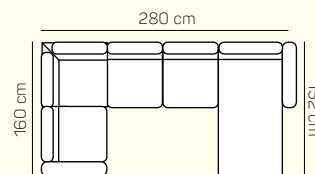

přídavná taburetka 87 x 60

přídavná taburetka 87 x 60 výklopná

taburetka 60 x 60

záhlavník

ZÁKLADNÍ ROZMĚRY

Výška sedačky: 85 cm

Výška sezení: 42 cm

Hloubka sezení: 55 cm

KOVOVÉ:

FRISCO 12 cm
chrom
* příplatková

FRISCO 12 cm
černá matná
* příplatková

UKÁZKY SESTAV SEDAČKY AMELIA

OL Chair + 2 sed pravý roztahovací

1 sed levý + Roh + 2 sed bez područek + Otoman Chair pravý

2,5 sed levý + Otoman Chair pravý

3 sed + 2 sed

Otoman Chair levý + 2,5 sed pravý

Otoman Chair levý + 2,5 sed pravý roztahovací

ORIENTAČNÍ CENÍK OBLÍBENÝCH SESTAV **BEZ SLEVY**

Cena závisí na výběru kategorie potahových materiálů (Classic, Elegance, Luxury)

Amelia

		rozměr	nákres	kat. CLASSIC	kat. ELEGANCE	kat. LUXURY
SESTAVY S OTOMANEM	3 sed levý + Otoman Chair pravý	266 x 152 cm		od 48 816 Kč	od 54 216 Kč	od 70 497 Kč
	Otoman Chair levý + 2,5 sed pravý roztahovací	152 x 226 cm		od 54 378 Kč	od 60 399 Kč	od 78 543 Kč