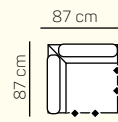

3,5 - sed

VÝBĚR BEZPODRUČKOVÝCH KOMPONENTŮ

1 - sed bez područek

1,5 - sed bez područek

2 - sed bez područek

2,5 - sed bez područek

2 - sed bez područek roztahovací

2,5 - sed bez područek roztahovací

3 - sed bez područek

3,5 - sed bez područek

VÝBĚR ROHOVÝCH KOMPONENTŮ A TABURETŮ

Otoman Chair 60 L/P

Otoman Chair 70 L/P

Otoman Chair 60 L/P výklopný

Otoman Chair 70 L/P výklopný

roh

přídavná taburetka 87 x 60

přídavná taburetka 87 x 60 výklopná

taburetka 60 x 60

záhlavník

ZÁKLADNÍ ROZMĚRY

Výška sedačky: 85 cm

Výška sezení: 42 cm

Hloubka sezení: 55 cm

Celková šířka sedačky: 206 cm

UKÁZKA NĚKTERÝCH FUNKCÍ

OPĚRKA HLAVY

Pro větší komfort si můžete zvolit opěrku hlavy.

ÚLOŽNÝ PROSTOR

Zvolit si můžete také bohatý úložný prostor v otomanu.

ROZKLÁDACÍ POSTEL

Můžete si zvolit přídatné lůžko s jednoduchým rozkládacím mechanismem.