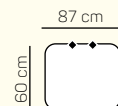

3,5 - sed

VÝBĚR BEZPODRUČKOVÝCH KOMPONENTŮ

1 - sed bez područek

1,5 - sed bez područek

2 - sed bez područek

2,5 - sed bez područek

2 - sed bez područek roztahovací

2,5 - sed bez područek roztahovací

3 - sed bez područek

3,5 - sed bez područek

VÝBĚR ROHOVÝCH KOMPONENTŮ A TABURETŮ

Otoman Chair 60 L/P

Otoman Chair 70 L/P

Otoman Chair 60 L/P výklopný

Otoman Chair 70 L/P výklopný

roh

přídavná taburetka 87 x 60

přídavná taburetka 87 x 60 výklopná

taburetka 60 x 60

záhlavník

ZÁKLADNÍ ROZMĚRY

Výška sedačky: 85 cm

Výška sezení: 42 cm

Hloubka sezení: 55 cm

Celková šířka sedačky: 206 cm

UKÁZKA NĚKTERÝCH FUNKCÍ

OPĚRKA HLAVY

Pro větší komfort si můžete zvolit opěrku hlavy.

ÚLOŽNÝ PROSTOR

Zvolit si můžete také bohatý úložný prostor v otomanu.

ROZKLÁDACÍ POSTEL

Můžete si zvolit přídatné lůžko s jednoduchým rozkládacím mechanismem.