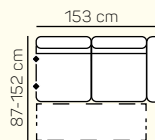

Amelia
Sedací souprava

KOMPONENTY

VÝBĚR KOMPONENTŮ S PODRUČKOU

1 - sed L/P s područkou

1,5 - sed L/P s područkou

2 - sed L/P s područkou

2,5 - sed L/P s područkou

2,5 - sed L/P s područkou roztahovací

3 - sed L/P s područkou

3,5 - sed L/P s područkou

křeslo

křeslo v.

2 - sed

2,5 - sed

2 - sed L/P s područkou roztahovací

3 - sed

přídavná taburetka 87 x 60

přídavná taburetka 87 x 60 výklopná

taburetka 60 x 60

záhlavník

ZÁKLADNÍ ROZMĚRY

Výška sedačky: 85 cm

Výška sezení: 42 cm

Hloubka sezení: 55 cm

Amelia

		rozměr	nákres	kat. CLASSIC	kat. ELEGANCE	kat. LUXURY
SESTAVY S OTOMANEM	3 sed levý + Otoman Chair pravý	266 x 152 cm		od 48 816 Kč	od 54 216 Kč	od 70 497 Kč
	Otoman Chair levý + 2,5 sed pravý roztahovací	152 x 226 cm		od 54 378 Kč	od 60 399 Kč	od 78 543 Kč