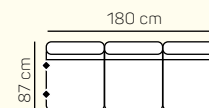

3,5 - sed

VÝBĚR BEZPODRUČKOVÝCH KOMPONENTŮ

1 - sed bez područek

1,5 - sed bez područek

2 - sed bez područek

2,5 - sed bez područek

2 - sed bez područek roztahovací

2,5 - sed bez područek roztahovací

přídavná taburetka 87 x 60

přídavná taburetka 87 x 60 výklopná

taburetka 60 x 60

záhlavník

ZÁKLADNÍ ROZMĚRY

Výška sedačky: 85 cm

Výška sezení: 42 cm

Hloubka sezení: 55 cm

Amelia

		rozměr	nákres	kat. CLASSIC	kat. ELEGANCE	kat. LUXURY
SESTAVY S OTOMANEM	3 sed levý + Otoman Chair pravý	266 x 152 cm		od 48 816 Kč	od 54 216 Kč	od 70 497 Kč
	Otoman Chair levý + 2,5 sed pravý roztahovací	152 x 226 cm		od 54 378 Kč	od 60 399 Kč	od 78 543 Kč