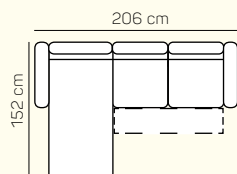

přídavná taburetka 87 x 60

přídavná taburetka 87 x 60 výklopná

taburetka 60 x 60

záhlavník

ZÁKLADNÍ ROZMĚRY

Výška sedačky: 85 cm

Výška sezení: 42 cm

Hloubka sezení: 55 cm

Celková šířka sedačky: 206 cm

UKÁZKA NĚKTERÝCH FUNKCÍ

OPĚRKA HLAVY

Pro větší komfort si můžete zvolit opěrku hlavy.

ÚLOŽNÝ PROSTOR

Zvolit si můžete také bohatý úložný prostor v otomanu.

ROZKLÁDACÍ POSTEL

Můžete si zvolit přídatné lůžko s jednoduchým rozkládacím mechanismem.

KOVOVÉ:

FRISCO 12 cm
chrom
* příplatková

FRISCO 12 cm
černá matná
* příplatková

UKÁZKY SESTAV SEDAČKY AMELIA

OL Chair + 2 sed pravý roztahovací

1 sed levý + Roh + 2 sed bez područek + Otoman Chair pravý

2,5 sed levý + Otoman Chair pravý

Amelia

		rozměr	nákres	kat. CLASSIC	kat. ELEGANCE	kat. LUXURY
SESTAVY S OTOMANEM	3 sed levý + Otoman Chair pravý	266 x 152 cm		od 48 816 Kč	od 54 216 Kč	od 70 497 Kč
	Otoman Chair levý + 2,5 sed pravý roztahovací	152 x 226 cm		od 54 378 Kč	od 60 399 Kč	od 78 543 Kč