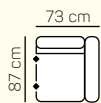

Amelia
Sedací souprava

KOMPONENTY

VÝBĚR KOMPONENTŮ S PODRUČKOU

1 - sed L/P s područkou

1,5 - sed L/P s područkou

2 - sed L/P s područkou

2,5 - sed L/P s područkou

2,5 - sed L/P s područkou roztahovací

přídavná taburetka 87 x 60

přídavná taburetka 87 x 60 výklopná

taburetka 60 x 60

záhlavník

ZÁKLADNÍ ROZMĚRY

Výška sedačky: 85 cm

Výška sezení: 42 cm

Hloubka sezení: 55 cm

Celková šířka sedačky: 206 cm

UKÁZKA NĚKTERÝCH FUNKCÍ

OPĚRKA HLAVY

Pro větší komfort si můžete zvolit opěrku hlavy.

ÚLOŽNÝ PROSTOR

Zvolit si můžete také bohatý úložný prostor v otomanu.

ROZKLÁDACÍ POSTEL

Můžete si zvolit přídatné lůžko s jednoduchým rozkládacím mechanismem.

Amelia

		rozměr	nákres	kat. CLASSIC	kat. ELEGANCE	kat. LUXURY
SESTAVY S OTOMANEM	3 sed levý + Otoman Chair pravý	266 x 152 cm		od 48 816 Kč	od 54 216 Kč	od 70 497 Kč
	Otoman Chair levý + 2,5 sed pravý roztahovací	152 x 226 cm		od 54 378 Kč	od 60 399 Kč	od 78 543 Kč