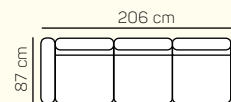

3 - sed L/P s područkou

3,5 - sed L/P s područkou

křeslo

křeslo v.

2 - sed

2,5 - sed

2 - sed L/P s područkou roztahovací

3 - sed

3,5 - sed

VÝBĚR BEZPODRUČKOVÝCH KOMPONENTŮ

1 - sed bez područek

1,5 - sed bez područek

2 - sed bez područek

2,5 - sed bez područek

2 - sed bez područek roztahovací

2,5 - sed bez područek roztahovací

přídavná taburetka 87 x 60

přídavná taburetka 87 x 60 výklopná

taburetka 60 x 60

záhlavník

ZÁKLADNÍ ROZMĚRY

Výška sedačky: 85 cm

Výška sezení: 42 cm

Hloubka sezení: 55 cm