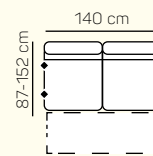

3,5 - sed

VÝBĚR BEZPODRUČKOVÝCH KOMPONENTŮ

1 - sed bez područek

1,5 - sed bez područek

2 - sed bez područek

2,5 - sed bez područek

2 - sed bez područek roztahovací

2,5 - sed bez područek roztahovací

přídavná taburetka 87 x 60

přídavná taburetka 87 x 60 výklopná

taburetka 60 x 60

záhlavník

ZÁKLADNÍ ROZMĚRY

Výška sedačky: 85 cm

Výška sezení: 42 cm

Hloubka sezení: 55 cm

Celková šířka sedačky: 206 cm

UKÁZKA NĚKTERÝCH FUNKCÍ

OPĚRKA HLAVY

Pro větší komfort si můžete zvolit opěrku hlavy.

ÚLOŽNÝ PROSTOR

Zvolit si můžete také bohatý úložný prostor v otomanu.

ROZKLÁDACÍ POSTEL

Můžete si zvolit přídatné lůžko s jednoduchým rozkládacím mechanismem.

Amelia

		rozměr	nákres	kat. CLASSIC	kat. ELEGANCE	kat. LUXURY
SESTAVY S OTOMANEM	3 sed levý + Otoman Chair pravý	266 x 152 cm		od 48 816 Kč	od 54 216 Kč	od 70 497 Kč
	Otoman Chair levý + 2,5 sed pravý roztahovací	152 x 226 cm		od 54 378 Kč	od 60 399 Kč	od 78 543 Kč