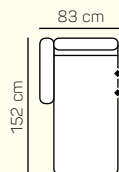

3 - sed bez područek

3,5 - sed bez područek

VÝBĚR ROHOVÝCH KOMPONENTŮ A TABURETŮ

Otoman Chair 60 L/P

Otoman Chair 70 L/P

Otoman Chair 60 L/P výklopný

Otoman Chair 70 L/P výklopný

roh

přídavná taburetka 87 x 60

přídavná taburetka 87 x 60 výklopná

taburetka 60 x 60

záhlavník

ZÁKLADNÍ ROZMĚRY

Výška sedačky: 85 cm

Výška sezení: 42 cm

Hloubka sezení: 55 cm

Celková šířka sedačky: 206 cm

UKÁZKA NĚKTERÝCH FUNKCÍ

OPĚRKA HLAVY

Pro větší komfort si můžete zvolit opěrku hlavy.

ÚLOŽNÝ PROSTOR

Zvolit si můžete také bohatý úložný prostor v otomanu.

ROZKLÁDACÍ POSTEL

Můžete si zvolit přídatné lůžko s jednoduchým rozkládacím mechanismem.

Amelia

		rozměr	nákres	kat. CLASSIC	kat. ELEGANCE	kat. LUXURY
SESTAVY S OTOMANEM	3 sed levý + Otoman Chair pravý	266 x 152 cm		od 48 816 Kč	od 54 216 Kč	od 70 497 Kč
	Otoman Chair levý + 2,5 sed pravý roztahovací	152 x 226 cm		od 54 378 Kč	od 60 399 Kč	od 78 543 Kč