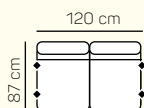

3 - sed L/P s područkou

3,5 - sed L/P s područkou

křeslo

křeslo v.

2 - sed

2,5 - sed

2 - sed L/P s područkou roztahovací

3 - sed

3,5 - sed

VÝBĚR BEZPODRUČKOVÝCH KOMPONENTŮ

1 - sed bez područek

1,5 - sed bez područek

2 - sed bez područek

2,5 - sed bez područek

2 - sed bez područek roztahovací

2,5 - sed bez područek roztahovací

přídavná taburetka 87 x 60

přídavná taburetka 87 x 60 výklopná

taburetka 60 x 60

záhlavník

ZÁKLADNÍ ROZMĚRY

Výška sedačky: 85 cm

Výška sezení: 42 cm

Hloubka sezení: 55 cm

Celková šířka sedačky: 206 cm

UKÁZKA NĚKTERÝCH FUNKCÍ

OPĚRKA HLAVY

Pro větší komfort si můžete zvolit opěrku hlavy.

ÚLOŽNÝ PROSTOR

Zvolit si můžete také bohatý úložný prostor v otomanu.

ROZKLÁDACÍ POSTEL

Můžete si zvolit přídatné lůžko s jednoduchým rozkládacím mechanismem.