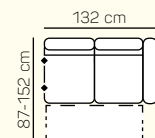

3 - sed L/P s područkou

3,5 - sed L/P s područkou

křeslo

křeslo v.

2 - sed

2,5 - sed

2 - sed L/P s područkou roztahovací

3 - sed

přídavná taburetka 87 x 60

přídavná taburetka 87 x 60 výklopná

taburetka 60 x 60

záhlavník

ZÁKLADNÍ ROZMĚRY

Výška sedačky: 85 cm

Výška sezení: 42 cm

Hloubka sezení: 55 cm

Celková šířka sedačky: 206 cm

UKÁZKA NĚKTERÝCH FUNKCÍ

OPĚRKA HLAVY

Pro větší komfort si můžete zvolit opěrku hlavy.

ÚLOŽNÝ PROSTOR

Zvolit si můžete také bohatý úložný prostor v otomanu.

ROZKLÁDACÍ POSTEL

Můžete si zvolit přídatné lůžko s jednoduchým rozkládacím mechanismem.

Amelia

		rozměr	nákres	kat. CLASSIC	kat. ELEGANCE	kat. LUXURY
SESTAVY S OTOMANEM	3 sed levý + Otoman Chair pravý	266 x 152 cm		od 48 816 Kč	od 54 216 Kč	od 70 497 Kč
	Otoman Chair levý + 2,5 sed pravý roztahovací	152 x 226 cm		od 54 378 Kč	od 60 399 Kč	od 78 543 Kč