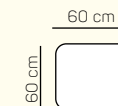

3,5 - sed

VÝBĚR BEZPODRUČKOVÝCH KOMPONENTŮ

1 - sed bez područek

1,5 - sed bez područek

2 - sed bez područek

2,5 - sed bez područek

2 - sed bez područek roztahovací

2,5 - sed bez područek roztahovací

3 - sed bez područek

3,5 - sed bez područek

VÝBĚR ROHOVÝCH KOMPONENTŮ A TABURETŮ

Otoman Chair 60 L/P

Otoman Chair 70 L/P

Otoman Chair 60 L/P výklopný

Otoman Chair 70 L/P výklopný

roh

přídavná taburetka 87 x 60

přídavná taburetka 87 x 60 výklopná

taburetka 60 x 60

záhlavník

ZÁKLADNÍ ROZMĚRY

Výška sedačky: 85 cm

Výška sezení: 42 cm

Hloubka sezení: 55 cm

Celková šířka sedačky: 206 cm

UKÁZKA NĚKTERÝCH FUNKCÍ

OPĚRKA HLAVY

Pro větší komfort si můžete zvolit opěrku hlavy.

ÚLOŽNÝ PROSTOR

Zvolit si můžete také bohatý úložný prostor v otomanu.

ROZKLÁDACÍ POSTEL

Můžete si zvolit přídatné lůžko s jednoduchým rozkládacím mechanismem.