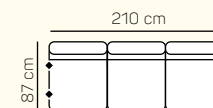

3,5 - sed bez područek