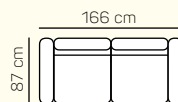

3 - sed L/P s područkou

3,5 - sed L/P s područkou

křeslo

křeslo v.

2 - sed

2,5 - sed

2 - sed L/P s područkou roztahovací

3 - sed

3,5 - sed

VÝBĚR BEZPODRUČKOVÝCH KOMPONENTŮ

1 - sed bez područek

1,5 - sed bez područek

2 - sed bez područek

2,5 - sed bez područek

2 - sed bez područek roztahovací

2,5 - sed bez područek roztahovací

přídavná taburetka 87 x 60

přídavná taburetka 87 x 60 výklopná

taburetka 60 x 60

záhlavník

ZÁKLADNÍ ROZMĚRY

Výška sedačky: 85 cm

Výška sezení: 42 cm

Hloubka sezení: 55 cm

Amelia

		rozměr	nákres	kat. CLASSIC	kat. ELEGANCE	kat. LUXURY
SESTAVY S OTOMANEM	3 sed levý + Otoman Chair pravý	266 x 152 cm		od 48 816 Kč	od 54 216 Kč	od 70 497 Kč
	Otoman Chair levý + 2,5 sed pravý roztahovací	152 x 226 cm		od 54 378 Kč	od 60 399 Kč	od 78 543 Kč