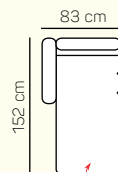

3 - sed bez područek

3,5 - sed bez područek

VÝBĚR ROHOVÝCH KOMPONENTŮ A TABURETŮ

Otoman Chair 60 L/P

Otoman Chair 70 L/P

Otoman Chair 60 L/P výklopný

Otoman Chair 70 L/P výklopný

roh

přídavná taburetka 87 x 60

přídavná taburetka 87 x 60 výklopná

taburetka 60 x 60

záhlavník

ZÁKLADNÍ ROZMĚRY

Výška sedačky: 85 cm

Výška sezení: 42 cm

Hloubka sezení: 55 cm

Celková šířka sedačky: 206 cm

UKÁZKA NĚKTERÝCH FUNKCÍ

OPĚRKA HLAVY

Pro větší komfort si můžete zvolit opěrku hlavy.

ÚLOŽNÝ PROSTOR

Zvolit si můžete také bohatý úložný prostor v otomanu.

ROZKLÁDACÍ POSTEL

Můžete si zvolit přídatné lůžko s jednoduchým rozkládacím mechanismem.