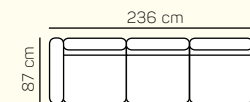

3 - sed L/P s područkou

3,5 - sed L/P s područkou

křeslo

křeslo v.

2 - sed

2,5 - sed

2 - sed L/P s područkou roztahovací

3 - sed

3,5 - sed

VÝBĚR BEZPODRUČKOVÝCH KOMPONENTŮ

1 - sed bez područek

1,5 - sed bez područek

2 - sed bez područek

2,5 - sed bez područek

2 - sed bez područek roztahovací

2,5 - sed bez područek roztahovací

přídavná taburetka 87 x 60

přídavná taburetka 87 x 60 výklopná

taburetka 60 x 60

záhlavník

ZÁKLADNÍ ROZMĚRY

Výška sedačky: 85 cm

Výška sezení: 42 cm

Hloubka sezení: 55 cm