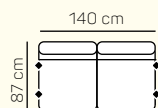

3,5 - sed

VÝBĚR BEZPODRUČKOVÝCH KOMPONENTŮ

1 - sed bez područek

1,5 - sed bez područek

2 - sed bez područek

2,5 - sed bez područek

2 - sed bez područek roztahovací

2,5 - sed bez područek roztahovací

přídavná taburetka 87 x 60

přídavná taburetka 87 x 60 výklopná

taburetka 60 x 60

záhlavník

ZÁKLADNÍ ROZMĚRY

Výška sedačky: 85 cm

Výška sezení: 42 cm

Hloubka sezení: 55 cm