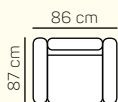

Amelia
Sedací souprava

KOMPONENTY

VÝBĚR KOMPONENTŮ S PODRUČKOU

1 - sed L/P s područkou

1,5 - sed L/P s područkou

2 - sed L/P s područkou

2,5 - sed L/P s područkou

2,5 - sed L/P s područkou roztahovací

3 - sed L/P s područkou

3,5 - sed L/P s područkou

křeslo

křeslo v.

2 - sed

2,5 - sed

2 - sed L/P s područkou roztahovací

3 - sed

přídavná taburetka 87 x 60

přídavná taburetka 87 x 60 výklopná

taburetka 60 x 60

záhlavník

ZÁKLADNÍ ROZMĚRY

Výška sedačky: 85 cm

Výška sezení: 42 cm

Hloubka sezení: 55 cm

Amelia

		rozměr	nákres	kat. CLASSIC	kat. ELEGANCE	kat. LUXURY
SESTAVY S OTOMANEM	3 sed levý + Otoman Chair pravý	266 x 152 cm		od 48 816 Kč	od 54 216 Kč	od 70 497 Kč
	Otoman Chair levý + 2,5 sed pravý roztahovací	152 x 226 cm		od 54 378 Kč	od 60 399 Kč	od 78 543 Kč