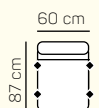

3 - sed L/P s područkou

3,5 - sed L/P s područkou

křeslo

křeslo v.

2 - sed

2,5 - sed

2 - sed L/P s područkou roztahovací

3 - sed

3,5 - sed

VÝBĚR BEZPODRUČKOVÝCH KOMPONENTŮ

1 - sed bez područek

1,5 - sed bez područek

2 - sed bez područek

2,5 - sed bez područek

2 - sed bez područek roztahovací

2,5 - sed bez područek roztahovací

přídavná taburetka 87 x 60

přídavná taburetka 87 x 60 výklopná

taburetka 60 x 60

záhlavník

ZÁKLADNÍ ROZMĚRY

Výška sedačky: 85 cm

Výška sezení: 42 cm

Hloubka sezení: 55 cm

Amelia

		rozměr	nákres	kat. CLASSIC	kat. ELEGANCE	kat. LUXURY
SESTAVY S OTOMANEM	3 sed levý + Otoman Chair pravý	266 x 152 cm		od 48 816 Kč	od 54 216 Kč	od 70 497 Kč
	Otoman Chair levý + 2,5 sed pravý roztahovací	152 x 226 cm		od 54 378 Kč	od 60 399 Kč	od 78 543 Kč