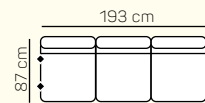

Amelia
Sedací souprava

KOMPONENTY

VÝBĚR KOMPONENTŮ S PODRUČKOU

1 - sed L/P s područkou

1,5 - sed L/P s područkou

2 - sed L/P s područkou

2,5 - sed L/P s područkou

2,5 - sed L/P s područkou roztahovací

3 - sed L/P s područkou

3,5 - sed L/P s područkou

křeslo

křeslo v.

2 - sed

2,5 - sed

2 - sed L/P s područkou roztahovací

3 - sed

přídavná taburetka 87 x 60

přídavná taburetka 87 x 60 výklopná

taburetka 60 x 60

záhlavník

ZÁKLADNÍ ROZMĚRY

Výška sedačky: 85 cm

Výška sezení: 42 cm

Hloubka sezení: 55 cm

Amelia

		rozměr	nákres	kat. CLASSIC	kat. ELEGANCE	kat. LUXURY
SESTAVY S OTOMANEM	3 sed levý + Otoman Chair pravý	266 x 152 cm		od 48 816 Kč	od 54 216 Kč	od 70 497 Kč
	Otoman Chair levý + 2,5 sed pravý roztahovací	152 x 226 cm		od 54 378 Kč	od 60 399 Kč	od 78 543 Kč