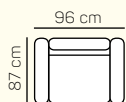

Amelia
Sedací souprava

KOMPONENTY

VÝBĚR KOMPONENTŮ S PODRUČKOU

1 - sed L/P s područkou

1,5 - sed L/P s područkou

2 - sed L/P s područkou

2,5 - sed L/P s područkou

2,5 - sed L/P s područkou roztahovací

3 - sed L/P s područkou

3,5 - sed L/P s područkou

křeslo

křeslo v.

2 - sed

2,5 - sed

2 - sed L/P s područkou roztahovací

3 - sed

přídavná taburetka 87 x 60

přídavná taburetka 87 x 60 výklopná

taburetka 60 x 60

záhlavník

ZÁKLADNÍ ROZMĚRY

Výška sedačky: 85 cm

Výška sezení: 42 cm

Hloubka sezení: 55 cm

Amelia

		rozměr	nákres	kat. CLASSIC	kat. ELEGANCE	kat. LUXURY
SESTAVY S OTOMANEM	3 sed levý + Otoman Chair pravý	266 x 152 cm		od 48 816 Kč	od 54 216 Kč	od 70 497 Kč
	Otoman Chair levý + 2,5 sed pravý roztahovací	152 x 226 cm		od 54 378 Kč	od 60 399 Kč	od 78 543 Kč