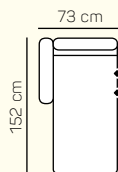

3,5 - sed

VÝBĚR BEZPODRUČKOVÝCH KOMPONENTŮ

1 - sed bez područek

1,5 - sed bez područek

2 - sed bez područek

2,5 - sed bez područek

2 - sed bez područek roztahovací

2,5 - sed bez područek roztahovací

3 - sed bez područek

3,5 - sed bez područek

VÝBĚR ROHOVÝCH KOMPONENTŮ A TABURETŮ

Otoman Chair 60 L/P

Otoman Chair 70 L/P

Otoman Chair 60 L/P výklopný

Otoman Chair 70 L/P výklopný

roh

přídavná taburetka 87 x 60

přídavná taburetka 87 x 60 výklopná

taburetka 60 x 60

záhlavník

ZÁKLADNÍ ROZMĚRY

Výška sedačky: 85 cm

Výška sezení: 42 cm

Hloubka sezení: 55 cm

Amelia

		rozměr	nákres	kat. CLASSIC	kat. ELEGANCE	kat. LUXURY
SESTAVY S OTOMANEM	3 sed levý + Otoman Chair pravý	266 x 152 cm		od 48 816 Kč	od 54 216 Kč	od 70 497 Kč
	Otoman Chair levý + 2,5 sed pravý roztahovací	152 x 226 cm		od 54 378 Kč	od 60 399 Kč	od 78 543 Kč