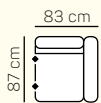

Amelia
Sedací souprava

KOMPONENTY

VÝBĚR KOMPONENTŮ S PODRUČKOU

1 - sed L/P s područkou

1,5 - sed L/P s područkou

2 - sed L/P s područkou

2,5 - sed L/P s područkou

2,5 - sed L/P s područkou roztahovací

3 - sed L/P s područkou

3,5 - sed L/P s područkou

křeslo

křeslo v.

2 - sed

2,5 - sed

2 - sed L/P s područkou roztahovací

3 - sed

přídavná taburetka 87 x 60

přídavná taburetka 87 x 60 výklopná

taburetka 60 x 60

záhlavník

ZÁKLADNÍ ROZMĚRY

Výška sedačky: 85 cm

Výška sezení: 42 cm

Hloubka sezení: 55 cm

Amelia

		rozměr	nákres	kat. CLASSIC	kat. ELEGANCE	kat. LUXURY
SESTAVY S OTOMANEM	3 sed levý + Otoman Chair pravý	266 x 152 cm		od 48 816 Kč	od 54 216 Kč	od 70 497 Kč
	Otoman Chair levý + 2,5 sed pravý roztahovací	152 x 226 cm		od 54 378 Kč	od 60 399 Kč	od 78 543 Kč