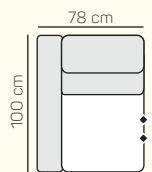

KOMPONENTY

VÝBĚR KOMPONENTŮ S PODRUČKOU

1 místný sedací
díl levý/pravý
78 cm