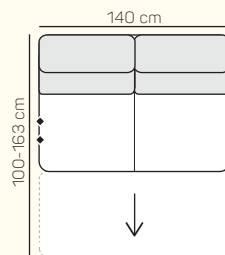

1 místný sedací díl
prodloužený levý/pravý
103x117 cm
s úložným prostorem

Rohový sedací díl
98 cm

Taburetka
97x97 cm

VÝBĚR BEZPDRUČKOVÝCH KOMPONENTŮ

1 místní sedací díl
bez područky
61 cm

1 místní sedací
díl bez područky
80 cm

2 místní sedací díl
bez područky
140 cm

2 místní sedací díl
bez područky
140 cm
s rozkladem

2 místní sedací díl
bez područky
160 cm
s rozkladem

3 místní sedací
díl bez područky
180 cm

ZÁKLADNÍ ROZMĚRY

Výška sedačky: 80 cm

Výška sezení: 44 cm

Hloubka sezení: 55 cm

UKÁZKY OBLÍBENÝCH SESTAV SEDAČKY ALMA

Rohová sestav

Rohová zostava s rozkladom
Rohová sestava s rozkladem

NOŽIČKY

KOVOVÉ:

12 cm
černá

DŘEVĚNÉ:

12 cm
černá

12 cm
dub

ORIENTAČNÍ CENÍK OBLÍBENÝCH SESTAV **BEZ SLEVY**

Cena závisí na výběru kategorie potahových materiálů (Classic, Elegance, Luxury, Premium)

Alma

		rozmer	nákres	kat. CLASSIC	kat. ELEGANCE	kat. LUXURY	kat. PREMIUM
SESTAVY	Lenoška levá 100x178 cm s úložným prostorem + 2 místný sedací díl bez područky 140 cm + Rohový sedací díl 98 cm + 1 místný sedací díl prodloužený pravý 103x165 cm s úložným prostorem	x		od 95 620 Kč	od 102 816 Kč	od 123 368 Kč	od 132 608 Kč
	Lenoška levá 100x178 cm s úložným prostorem + 2 místný sedací díl pravý 178 cm s rozkladem	x		od 72 184 Kč	od 77 588 Kč	od 93 100 Kč	od 100 100 Kč
	3 místná sedačka 214 cm	x		od 47 628 Kč	od 51 212 Kč	od 61 460 Kč	od 66 080 Kč