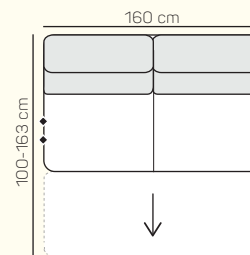

1 místný sedací díl
prodloužený levý/pravý
103x117 cm
s úložným prostorem

Rohový sedací díl
98 cm

Taburetka
97x97 cm

VÝBĚR BEZPDRUČKOVÝCH KOMPONENTŮ

1 místní sedací díl
bez područky
61 cm

1 místní sedací
díl bez područky
80 cm

2 místní sedací díl
bez područky
140 cm

2 místní sedací díl
bez područky
140 cm
s rozkladem

2 místní sedací díl
bez područky
160 cm
s rozkladem

3 místní sedací
díl bez područky
180 cm

ZÁKLADNÍ ROZMĚRY

Výška sedačky: 80 cm

Výška sezení: 44 cm

Hloubka sezení: 55 cm

UKÁZKY OBLÍBENÝCH SESTAV SEDAČKY ALMA

Rohová sestav

Rohová zostava s rozkladom
Rohová sestava s rozkladem

NOŽIČKY

KOVOVÉ:

12 cm
černá

DŘEVĚNÉ:

12 cm
černá

12 cm
dub

ORIENTAČNÍ CENÍK OBLÍBENÝCH SESTAV **BEZ SLEVY**

Cena závisí na výběru kategorie potahových materiálů (Classic, Elegance, Luxury, Premium)

Alma

		rozmer	nákres	kat. CLASSIC	kat. ELEGANCE	kat. LUXURY	kat. PREMIUM
SESTAVY	Lenoška levá 100x178 cm s úložným prostorem + 2 místný sedací díl bez područky 140 cm + Rohový sedací díl 98 cm + 1 místný sedací díl prodloužený pravý 103x165 cm s úložným prostorem	x		od 95 620 Kč	od 102 816 Kč	od 123 368 Kč	od 132 608 Kč
	Lenoška levá 100x178 cm s úložným prostorem + 2 místný sedací díl pravý 178 cm s rozkladem	x		od 72 184 Kč	od 77 588 Kč	od 93 100 Kč	od 100 100 Kč
	3 místná sedačka 214 cm	x		od 47 628 Kč	od 51 212 Kč	od 61 460 Kč	od 66 080 Kč