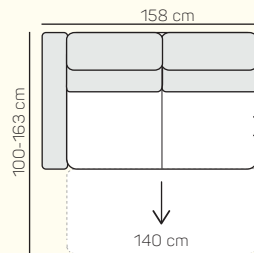

KOMPONENTY

VÝBĚR KOMPONENTŮ S PODRUČKOU

1 místný sedací
díl levý/pravý
78 cm

1 místný sedací
díl levý/pravý
98 cm

Křeslo
96 cm

2 místný sedací
díl levý/pravý
158 cm

3 místný sedací
díl levý/pravý
197 cm

2 místná sedačka
176 cm

3 místná sedačka
214 cm

2 místný sedací
díl levý/pravý
158 cm s rozkladem

2 místný sedací
díl levý/pravý
178 cm s rozkladem

Lenoška levá/pravá
100x178 cm
s úložným prostorem

1 místný sedací díl
prodloužený levý/pravý
103x165 cm
s úložným prostorem

2 místní sedací díl
bez područky
140 cm

2 místní sedací díl
bez područky
140 cm
s rozkladem

2 místní sedací díl
bez područky
160 cm
s rozkladem

3 místní sedací
díl bez područky
180 cm

ZÁKLADNÍ ROZMĚRY

Výška sedačky: 80 cm

DŘEVĚNÉ:

12 cm
černá

12 cm
dub

ORIENTAČNÍ CENÍK OBLÍBENÝCH SESTAV **BEZ SLEVY**

Cena závisí na výběru kategorie potahových materiálů (Classic, Elegance, Luxury, Premium)

Alma

		rozmer	nákres	kat. CLASSIC	kat. ELEGANCE	kat. LUXURY	kat. PREMIUM
SESTAVY	Lenoška levá 100x178 cm s úložným prostorem + 2 místný sedací díl bez područky 140 cm + Rohový sedací díl 98 cm + 1 místný sedací díl prodloužený pravý 103x165 cm s úložným prostorem	x		od 95 620 Kč	od 102 816 Kč	od 123 368 Kč	od 132 608 Kč
	Lenoška levá 100x178 cm s úložným prostorem + 2 místný sedací díl pravý 178 cm s rozkladem	x		od 72 184 Kč	od 77 588 Kč	od 93 100 Kč	od 100 100 Kč
	3 místná sedačka 214 cm	x		od 47 628 Kč	od 51 212 Kč	od 61 460 Kč	od 66 080 Kč