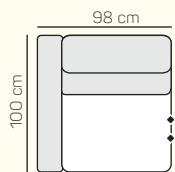

1 místný sedací
díl levý/pravý
98 cm