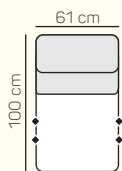

3 místná sedačka
214 cm

2 místný sedací
díl levý/pravý
158 cm s rozkladem

2 místný sedací
díl levý/pravý
178 cm s rozkladem

Lenoška levá/pravá
100x178 cm
s úložným prostorem

1 místný sedací díl
prodloužený levý/pravý
103x165 cm
s úložným prostorem

1 místný sedací díl
prodloužený levý/pravý
103x117 cm
s úložným prostorem

Rohový sedací díl
98 cm

Taburetka
97x97 cm

VÝBĚR BEZPDRUČKOVÝCH KOMPONENTŮ

1 místní sedací díl
bez područky
61 cm

1 místní sedací
díl bez područky
80 cm

2 místní sedací díl
bez područky
140 cm

2 místní sedací díl
bez područky
140 cm
s rozkladem

2 místní sedací díl
bez područky
160 cm
s rozkladem

3 místní sedací
díl bez područky
180 cm

ZÁKLADNÍ ROZMĚRY

Výška sedačky: 80 cm

Výška sezení: 44 cm

Hloubka sezení: 55 cm

UKÁZKY OBLÍBENÝCH SESTAV SEDAČKY ALMA

Rohová sestav

Rohová zostava s rozkladom
Rohová sestava s rozkladem

NOŽIČKY

KOVOVÉ:

12 cm
černá