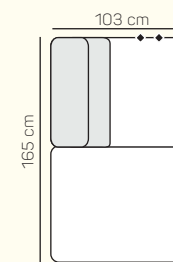

3 místná sedačka
214 cm

2 místný sedací
díl levý/pravý
158 cm s rozkladem

2 místný sedací
díl levý/pravý
178 cm s rozkladem

Lenoška levá/pravá
100x178 cm
s úložným prostorem

1 místný sedací díl
prodloužený levý/pravý
103x165 cm
s úložným prostorem

1 místný sedací díl
prodloužený levý/pravý
103x117 cm
s úložným prostorem

Rohový sedací díl
98 cm

Taburetka
97x97 cm

VÝBĚR BEZPDRUČKOVÝCH KOMPONENTŮ

1 místní sedací díl
bez područky
61 cm

1 místní sedací
díl bez područky
80 cm

2 místní sedací díl
bez područky
140 cm

2 místní sedací díl
bez područky
140 cm
s rozkladem

2 místní sedací díl
bez područky
160 cm
s rozkladem

3 místní sedací
díl bez područky
180 cm

ZÁKLADNÍ ROZMĚRY

Výška sedačky: 80 cm

Výška sezení: 44 cm

Hloubka sezení: 55 cm

UKÁZKY OBLÍBENÝCH SESTAV SEDAČKY ALMA

Rohová sestav

Rohová zostava s rozkladom
Rohová sestava s rozkladem

NOŽIČKY

KOVOVÉ:

12 cm
černá