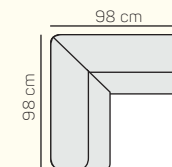

3 místná sedačka
214 cm

2 místný sedací
díl levý/pravý
158 cm s rozkladem

2 místný sedací
díl levý/pravý
178 cm s rozkladem

Lenoška levá/pravá
100x178 cm
s úložným prostorem

1 místný sedací díl
prodloužený levý/pravý
103x165 cm
s úložným prostorem

1 místný sedací díl
prodloužený levý/pravý
103x117 cm
s úložným prostorem

Rohový sedací díl
98 cm

Taburetka
97x97 cm

VÝBĚR BEZPDRUČKOVÝCH KOMPONENTŮ

1 místní sedací díl
bez područky
61 cm

1 místní sedací
díl bez područky
80 cm

2 místní sedací díl
bez područky
140 cm

2 místní sedací díl
bez područky
140 cm
s rozkladem

2 místní sedací díl
bez područky
160 cm
s rozkladem

3 místní sedací
díl bez područky
180 cm

ZÁKLADNÍ ROZMĚRY

Výška sedačky: 80 cm

Výška sezení: 44 cm

Hloubka sezení: 55 cm

UKÁZKY OBLÍBENÝCH SESTAV SEDAČKY ALMA

Rohová sestav

Rohová zostava s rozkladom
Rohová sestava s rozkladem

NOŽIČKY

KOVOVÉ:

12 cm
černá