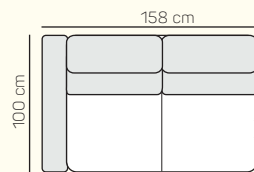

KOMPONENTY

VÝBĚR KOMPONENTŮ S PODRUČKOU

1 místný sedací
díl levý/pravý
78 cm

1 místný sedací
díl levý/pravý
98 cm

Křeslo
96 cm

2 místný sedací
díl levý/pravý
158 cm

3 místný sedací
díl levý/pravý
197 cm

2 místná sedačka
176 cm

3 místná sedačka
214 cm

2 místný sedací
díl levý/pravý
158 cm s rozkladem

2 místný sedací
díl levý/pravý
178 cm s rozkladem

Lenoška levá/pravá
100x178 cm
s úložným prostorem

1 místný sedací díl
prodloužený levý/pravý
103x165 cm
s úložným prostorem

1 místný sedací díl
prodloužený levý/pravý
103x117 cm
s úložným prostorem

Rohový sedací díl
98 cm

Taburetka
97x97 cm

VÝBĚR BEZPDRUČKOVÝCH KOMPONENTŮ

1 místní sedací díl
bez područky
61 cm

1 místní sedací
díl bez područky
80 cm

DŘEVĚNÉ:

12 cm
černá

12 cm
dub

ORIENTAČNÍ CENÍK OBLÍBENÝCH SESTAV **BEZ SLEVY**

Cena závisí na výběru kategorie potahových materiálů (Classic, Elegance, Luxury, Premium)

Alma

		rozmer	nákres	kat. CLASSIC	kat. ELEGANCE	kat. LUXURY	kat. PREMIUM
SESTAVY	Lenoška levá 100x178 cm s úložným prostorem + 2 místný sedací díl bez područky 140 cm + Rohový sedací díl 98 cm + 1 místný sedací díl prodloužený pravý 103x165 cm s úložným prostorem	x		od 95 620 Kč	od 102 816 Kč	od 123 368 Kč	od 132 608 Kč
	Lenoška levá 100x178 cm s úložným prostorem + 2 místný sedací díl pravý 178 cm s rozkladem	x		od 72 184 Kč	od 77 588 Kč	od 93 100 Kč	od 100 100 Kč
	3 místná sedačka 214 cm	x		od 47 628 Kč	od 51 212 Kč	od 61 460 Kč	od 66 080 Kč