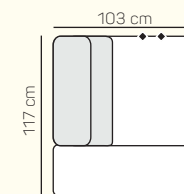

3 místná sedačka
214 cm

2 místný sedací
díl levý/pravý
158 cm s rozkladem

2 místný sedací
díl levý/pravý
178 cm s rozkladem

Lenoška levá/pravá
100x178 cm
s úložným prostorem

1 místný sedací díl
prodloužený levý/pravý
103x165 cm
s úložným prostorem

1 místný sedací díl
prodloužený levý/pravý
103x117 cm
s úložným prostorem

Rohový sedací díl
98 cm

Taburetka
97x97 cm

VÝBĚR BEZPDRUČKOVÝCH KOMPONENTŮ

1 místní sedací díl
bez područky
61 cm

1 místní sedací
díl bez područky
80 cm

2 místní sedací díl
bez područky
140 cm

2 místní sedací díl
bez područky
140 cm
s rozkladem

2 místní sedací díl
bez područky
160 cm
s rozkladem

3 místní sedací
díl bez područky
180 cm

ZÁKLADNÍ ROZMĚRY

Výška sedačky: 80 cm

DŘEVĚNÉ:

12 cm
černá

12 cm
dub

ORIENTAČNÍ CENÍK OBLÍBENÝCH SESTAV **BEZ SLEVY**

Cena závisí na výběru kategorie potahových materiálů (Classic, Elegance, Luxury, Premium)

Alma

		rozmer	nákres	kat. CLASSIC	kat. ELEGANCE	kat. LUXURY	kat. PREMIUM
SESTAVY	Lenoška levá 100x178 cm s úložným prostorem + 2 místný sedací díl bez područky 140 cm + Rohový sedací díl 98 cm + 1 místný sedací díl prodloužený pravý 103x165 cm s úložným prostorem	x		od 95 620 Kč	od 102 816 Kč	od 123 368 Kč	od 132 608 Kč
	Lenoška levá 100x178 cm s úložným prostorem + 2 místný sedací díl pravý 178 cm s rozkladem	x		od 72 184 Kč	od 77 588 Kč	od 93 100 Kč	od 100 100 Kč
	3 místná sedačka 214 cm	x		od 47 628 Kč	od 51 212 Kč	od 61 460 Kč	od 66 080 Kč