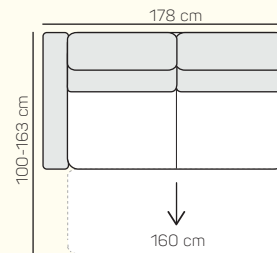

KOMPONENTY

VÝBĚR KOMPONENTŮ S PODRUČKOU

1 místný sedací
díl levý/pravý
78 cm

1 místný sedací
díl levý/pravý
98 cm

Křeslo
96 cm

2 místný sedací
díl levý/pravý
158 cm

3 místný sedací
díl levý/pravý
197 cm

2 místná sedačka
176 cm

3 místná sedačka
214 cm

2 místný sedací
díl levý/pravý
158 cm s rozkladem

2 místný sedací
díl levý/pravý
178 cm s rozkladem

Lenoška levá/pravá
100x178 cm
s úložným prostorem

1 místný sedací díl
prodloužený levý/pravý
103x165 cm
s úložným prostorem

2 místní sedací díl
bez područky
140 cm

2 místní sedací díl
bez područky
140 cm
s rozkladem

2 místní sedací díl
bez područky
160 cm
s rozkladem

3 místní sedací
díl bez područky
180 cm

ZÁKLADNÍ ROZMĚRY

Výška sedačky: 80 cm

DŘEVĚNÉ:

12 cm
černá

12 cm
dub

ORIENTAČNÍ CENÍK OBLÍBENÝCH SESTAV **BEZ SLEVY**

Cena závisí na výběru kategorie potahových materiálů (Classic, Elegance, Luxury, Premium)

Alma

		rozmer	nákres	kat. CLASSIC	kat. ELEGANCE	kat. LUXURY	kat. PREMIUM
SESTAVY	Lenoška levá 100x178 cm s úložným prostorem + 2 místný sedací díl bez područky 140 cm + Rohový sedací díl 98 cm + 1 místný sedací díl prodloužený pravý 103x165 cm s úložným prostorem	x		od 95 620 Kč	od 102 816 Kč	od 123 368 Kč	od 132 608 Kč
	Lenoška levá 100x178 cm s úložným prostorem + 2 místný sedací díl pravý 178 cm s rozkladem	x		od 72 184 Kč	od 77 588 Kč	od 93 100 Kč	od 100 100 Kč
	3 místná sedačka 214 cm	x		od 47 628 Kč	od 51 212 Kč	od 61 460 Kč	od 66 080 Kč