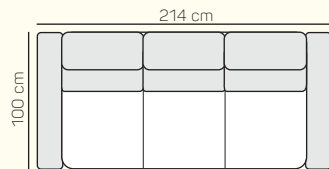

KOMPONENTY

VÝBĚR KOMPONENTŮ S PODRUČKOU

1 místný sedací
díl levý/pravý
78 cm

1 místný sedací
díl levý/pravý
98 cm

Křeslo
96 cm

2 místný sedací
díl levý/pravý
158 cm

3 místný sedací
díl levý/pravý
197 cm

2 místná sedačka
176 cm

3 místná sedačka
214 cm

2 místný sedací
díl levý/pravý
158 cm s rozkladem

2 místný sedací
díl levý/pravý
178 cm s rozkladem

Lenoška levá/pravá
100x178 cm
s úložným prostorem

1 místný sedací díl
prodloužený levý/pravý
103x165 cm
s úložným prostorem

1 místný sedací díl
prodloužený levý/pravý
103x117 cm
s úložným prostorem

Rohový sedací díl
98 cm

Taburetka
97x97 cm

VÝBĚR BEZPDRUČKOVÝCH KOMPONENTŮ

1 místní sedací díl
bez područky
61 cm

1 místní sedací
díl bez područky
80 cm

DŘEVĚNÉ:

12 cm
černá

12 cm
dub

ORIENTAČNÍ CENÍK OBLÍBENÝCH SESTAV **BEZ SLEVY**

Cena závisí na výběru kategorie potahových materiálů (Classic, Elegance, Luxury, Premium)

Alma

		rozmer	nákres	kat. CLASSIC	kat. ELEGANCE	kat. LUXURY	kat. PREMIUM
SESTAVY	Lenoška levá 100x178 cm s úložným prostorem + 2 místný sedací díl bez područky 140 cm + Rohový sedací díl 98 cm + 1 místný sedací díl prodloužený pravý 103x165 cm s úložným prostorem	x		od 95 620 Kč	od 102 816 Kč	od 123 368 Kč	od 132 608 Kč
	Lenoška levá 100x178 cm s úložným prostorem + 2 místný sedací díl pravý 178 cm s rozkladem	x		od 72 184 Kč	od 77 588 Kč	od 93 100 Kč	od 100 100 Kč
	3 místná sedačka 214 cm	x		od 47 628 Kč	od 51 212 Kč	od 61 460 Kč	od 66 080 Kč