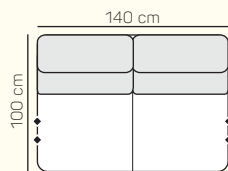

3 místná sedačka
214 cm

2 místný sedací
díl levý/pravý
158 cm s rozkladem

2 místný sedací
díl levý/pravý
178 cm s rozkladem

Lenoška levá/pravá
100x178 cm
s úložným prostorem

1 místný sedací díl
prodloužený levý/pravý
103x165 cm
s úložným prostorem

1 místný sedací díl
prodloužený levý/pravý
103x117 cm
s úložným prostorem

Rohový sedací díl
98 cm

Taburetka
97x97 cm

VÝBĚR BEZPDRUČKOVÝCH KOMPONENTŮ

1 místní sedací díl
bez područky
61 cm

1 místní sedací
díl bez područky
80 cm

2 místní sedací díl
bez područky
140 cm

2 místní sedací díl
bez područky
140 cm
s rozkladem

2 místní sedací díl
bez područky
160 cm
s rozkladem

3 místní sedací
díl bez područky
180 cm

ZÁKLADNÍ ROZMĚRY

Výška sedačky: 80 cm

DŘEVĚNÉ:

12 cm
černá

12 cm
dub

ORIENTAČNÍ CENÍK OBLÍBENÝCH SESTAV **BEZ SLEVY**

Cena závisí na výběru kategorie potahových materiálů (Classic, Elegance, Luxury, Premium)

Alma

		rozmer	nákres	kat. CLASSIC	kat. ELEGANCE	kat. LUXURY	kat. PREMIUM
SESTAVY	Lenoška levá 100x178 cm s úložným prostorem + 2 místný sedací díl bez područky 140 cm + Rohový sedací díl 98 cm + 1 místný sedací díl prodloužený pravý 103x165 cm s úložným prostorem	x		od 95 620 Kč	od 102 816 Kč	od 123 368 Kč	od 132 608 Kč
	Lenoška levá 100x178 cm s úložným prostorem + 2 místný sedací díl pravý 178 cm s rozkladem	x		od 72 184 Kč	od 77 588 Kč	od 93 100 Kč	od 100 100 Kč
	3 místná sedačka 214 cm	x		od 47 628 Kč	od 51 212 Kč	od 61 460 Kč	od 66 080 Kč