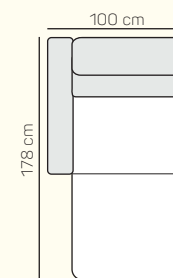

KOMPONENTY

VÝBĚR KOMPONENTŮ S PODRUČKOU

1 místný sedací
díl levý/pravý
78 cm

1 místný sedací
díl levý/pravý
98 cm

Křeslo
96 cm

2 místný sedací
díl levý/pravý
158 cm

3 místný sedací
díl levý/pravý
197 cm

2 místná sedačka
176 cm

3 místná sedačka
214 cm

2 místný sedací
díl levý/pravý
158 cm s rozkladem

2 místný sedací
díl levý/pravý
178 cm s rozkladem

Lenoška levá/pravá
100x178 cm
s úložným prostorem

1 místný sedací díl
prodloužený levý/pravý
103x165 cm
s úložným prostorem

1 místný sedací díl
prodloužený levý/pravý
103x117 cm
s úložným prostorem

Rohový sedací díl
98 cm

Taburetka
97x97 cm

VÝBĚR BEZPDRUČKOVÝCH KOMPONENTŮ

1 místní sedací díl
bez područky
61 cm

1 místní sedací
díl bez područky
80 cm

2 místní sedací díl
bez područky
140 cm

2 místní sedací díl
bez područky
140 cm
s rozkladem

2 místní sedací díl
bez područky
160 cm
s rozkladem

3 místní sedací
díl bez područky
180 cm

ZÁKLADNÍ ROZMĚRY

Výška sedačky: 80 cm