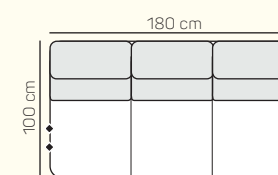

1 místný sedací díl
prodloužený levý/pravý
103x117 cm
s úložným prostorem

Rohový sedací díl
98 cm

Taburetka
97x97 cm

VÝBĚR BEZPDRUČKOVÝCH KOMPONENTŮ

1 místní sedací díl
bez područky
61 cm

1 místní sedací
díl bez područky
80 cm

2 místní sedací díl
bez područky
140 cm

2 místní sedací díl
bez područky
140 cm
s rozkladem

2 místní sedací díl
bez područky
160 cm
s rozkladem

3 místní sedací
díl bez područky
180 cm

ZÁKLADNÍ ROZMĚRY

Výška sedačky: 80 cm

Výška sezení: 44 cm

Hloubka sezení: 55 cm

UKÁZKY OBLÍBENÝCH SESTAV SEDAČKY ALMA

Rohová sestav

Rohová zostava s rozkladom
Rohová sestava s rozkladem

NOŽIČKY

KOVOVÉ:

12 cm
černá

DŘEVĚNÉ:

12 cm
černá

12 cm
dub

ORIENTAČNÍ CENÍK OBLÍBENÝCH SESTAV **BEZ SLEVY**

Cena závisí na výběru kategorie potahových materiálů (Classic, Elegance, Luxury, Premium)

Alma

		rozmer	nákres	kat. CLASSIC	kat. ELEGANCE	kat. LUXURY	kat. PREMIUM
SESTAVY	Lenoška levá 100x178 cm s úložným prostorem + 2 místný sedací díl bez područky 140 cm + Rohový sedací díl 98 cm + 1 místný sedací díl prodloužený pravý 103x165 cm s úložným prostorem	x		od 95 620 Kč	od 102 816 Kč	od 123 368 Kč	od 132 608 Kč
	Lenoška levá 100x178 cm s úložným prostorem + 2 místný sedací díl pravý 178 cm s rozkladem	x		od 72 184 Kč	od 77 588 Kč	od 93 100 Kč	od 100 100 Kč
	3 místná sedačka 214 cm	x		od 47 628 Kč	od 51 212 Kč	od 61 460 Kč	od 66 080 Kč