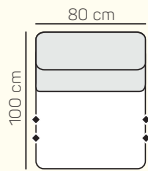

1 místný sedací díl
prodloužený levý/pravý
103x117 cm
s úložným prostorem

Rohový sedací díl
98 cm

Taburetka
97x97 cm

VÝBĚR BEZPDRUČKOVÝCH KOMPONENTŮ

1 místní sedací díl
bez područky
61 cm

1 místní sedací
díl bez područky
80 cm

2 místní sedací díl
bez područky
140 cm

2 místní sedací díl
bez područky
140 cm
s rozkladem

2 místní sedací díl
bez područky
160 cm
s rozkladem

3 místní sedací
díl bez područky
180 cm

ZÁKLADNÍ ROZMĚRY

Výška sedačky: 80 cm

Výška sezení: 44 cm

Hloubka sezení: 55 cm

UKÁZKY OBLÍBENÝCH SESTAV SEDAČKY ALMA

Rohová sestav

Rohová zostava s rozkladom
Rohová sestava s rozkladem

NOŽIČKY

KOVOVÉ:

12 cm
černá

DŘEVĚNÉ:

12 cm
černá

12 cm
dub

ORIENTAČNÍ CENÍK OBLÍBENÝCH SESTAV **BEZ SLEVY**

Cena závisí na výběru kategorie potahových materiálů (Classic, Elegance, Luxury, Premium)

Alma

		rozmer	nákres	kat. CLASSIC	kat. ELEGANCE	kat. LUXURY	kat. PREMIUM
SESTAVY	Lenoška levá 100x178 cm s úložným prostorem + 2 místný sedací díl bez područky 140 cm + Rohový sedací díl 98 cm + 1 místný sedací díl prodloužený pravý 103x165 cm s úložným prostorem	x		od 95 620 Kč	od 102 816 Kč	od 123 368 Kč	od 132 608 Kč
	Lenoška levá 100x178 cm s úložným prostorem + 2 místný sedací díl pravý 178 cm s rozkladem	x		od 72 184 Kč	od 77 588 Kč	od 93 100 Kč	od 100 100 Kč
	3 místná sedačka 214 cm	x		od 47 628 Kč	od 51 212 Kč	od 61 460 Kč	od 66 080 Kč