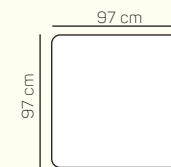

3 místná sedačka
214 cm

2 místný sedací
díl levý/pravý
158 cm s rozkladem

2 místný sedací
díl levý/pravý
178 cm s rozkladem

Lenoška levá/pravá
100x178 cm
s úložným prostorem

1 místný sedací díl
prodloužený levý/pravý
103x165 cm
s úložným prostorem

1 místný sedací díl
prodloužený levý/pravý
103x117 cm
s úložným prostorem

Rohový sedací díl
98 cm

Taburetka
97x97 cm

VÝBĚR BEZPDRUČKOVÝCH KOMPONENTŮ

1 místní sedací díl
bez područky
61 cm

1 místní sedací
díl bez područky
80 cm

2 místní sedací díl
bez područky
140 cm

2 místní sedací díl
bez područky
140 cm
s rozkladem

2 místní sedací díl
bez područky
160 cm
s rozkladem

3 místní sedací
díl bez područky
180 cm

ZÁKLADNÍ ROZMĚRY

Výška sedačky: 80 cm

DŘEVĚNÉ:

12 cm
černá

12 cm
dub

ORIENTAČNÍ CENÍK OBLÍBENÝCH SESTAV **BEZ SLEVY**

Cena závisí na výběru kategorie potahových materiálů (Classic, Elegance, Luxury, Premium)

Alma

		rozmer	nákres	kat. CLASSIC	kat. ELEGANCE	kat. LUXURY	kat. PREMIUM
SESTAVY	Lenoška levá 100x178 cm s úložným prostorem + 2 místný sedací díl bez područky 140 cm + Rohový sedací díl 98 cm + 1 místný sedací díl prodloužený pravý 103x165 cm s úložným prostorem	x		od 95 620 Kč	od 102 816 Kč	od 123 368 Kč	od 132 608 Kč
	Lenoška levá 100x178 cm s úložným prostorem + 2 místný sedací díl pravý 178 cm s rozkladem	x		od 72 184 Kč	od 77 588 Kč	od 93 100 Kč	od 100 100 Kč
	3 místná sedačka 214 cm	x		od 47 628 Kč	od 51 212 Kč	od 61 460 Kč	od 66 080 Kč