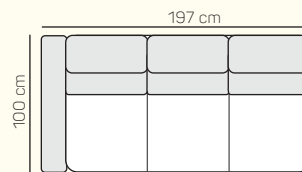

KOMPONENTY

VÝBĚR KOMPONENTŮ S PODRUČKOU

1 místný sedací
díl levý/pravý
78 cm

1 místný sedací
díl levý/pravý
98 cm

Křeslo
96 cm

2 místný sedací
díl levý/pravý
158 cm

3 místný sedací
díl levý/pravý
197 cm

2 místná sedačka
176 cm

3 místná sedačka
214 cm

2 místný sedací
díl levý/pravý
158 cm s rozkladem

2 místný sedací
díl levý/pravý
178 cm s rozkladem

Lenoška levá/pravá
100x178 cm
s úložným prostorem

1 místný sedací díl
prodloužený levý/pravý
103x165 cm
s úložným prostorem

1 místný sedací díl
prodloužený levý/pravý
103x117 cm
s úložným prostorem

Rohový sedací díl
98 cm

Taburetka
97x97 cm

VÝBĚR BEZPDRUČKOVÝCH KOMPONENTŮ

1 místní sedací díl
bez područky
61 cm

1 místní sedací
díl bez područky
80 cm

DŘEVĚNÉ:

12 cm
černá

12 cm
dub

ORIENTAČNÍ CENÍK OBLÍBENÝCH SESTAV **BEZ SLEVY**

Cena závisí na výběru kategorie potahových materiálů (Classic, Elegance, Luxury, Premium)

Alma

		rozmer	nákres	kat. CLASSIC	kat. ELEGANCE	kat. LUXURY	kat. PREMIUM
SESTAVY	Lenoška levá 100x178 cm s úložným prostorem + 2 místný sedací díl bez područky 140 cm + Rohový sedací díl 98 cm + 1 místný sedací díl prodloužený pravý 103x165 cm s úložným prostorem	x		od 95 620 Kč	od 102 816 Kč	od 123 368 Kč	od 132 608 Kč
	Lenoška levá 100x178 cm s úložným prostorem + 2 místný sedací díl pravý 178 cm s rozkladem	x		od 72 184 Kč	od 77 588 Kč	od 93 100 Kč	od 100 100 Kč
	3 místná sedačka 214 cm	x		od 47 628 Kč	od 51 212 Kč	od 61 460 Kč	od 66 080 Kč