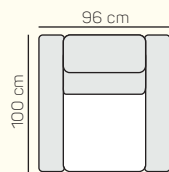

KOMPONENTY

VÝBĚR KOMPONENTŮ S PODRUČKOU

1 místný sedací
díl levý/pravý
78 cm

1 místný sedací
díl levý/pravý
98 cm

Křeslo
96 cm

2 místný sedací
díl levý/pravý
158 cm

3 místný sedací
díl levý/pravý
197 cm

2 místná sedačka
176 cm

3 místná sedačka
214 cm

2 místný sedací
díl levý/pravý
158 cm s rozkladem

2 místný sedací
díl levý/pravý
178 cm s rozkladem

Lenoška levá/pravá
100x178 cm
s úložným prostorem

1 místný sedací díl
prodloužený levý/pravý
103x165 cm
s úložným prostorem

1 místný sedací díl
prodloužený levý/pravý
103x117 cm
s úložným prostorem

Rohový sedací díl
98 cm

Taburetka
97x97 cm

VÝBĚR BEZPDRUČKOVÝCH KOMPONENTŮ

1 místní sedací díl
bez područky
61 cm

1 místní sedací
díl bez područky
80 cm

2 místní sedací díl
bez područky
140 cm

2 místní sedací díl
bez područky
140 cm
s rozkladem

2 místní sedací díl
bez područky
160 cm
s rozkladem

3 místní sedací
díl bez područky
180 cm

ZÁKLADNÍ ROZMĚRY

Výška sedačky: 80 cm