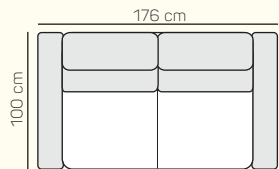

KOMPONENTY

VÝBĚR KOMPONENTŮ S PODRUČKOU

1 místný sedací
díl levý/pravý
78 cm

1 místný sedací
díl levý/pravý
98 cm

Křeslo
96 cm

2 místný sedací
díl levý/pravý
158 cm

3 místný sedací
díl levý/pravý
197 cm

2 místná sedačka
176 cm

3 místná sedačka
214 cm

2 místný sedací
díl levý/pravý
158 cm s rozkladem

2 místný sedací
díl levý/pravý
178 cm s rozkladem

Lenoška levá/pravá
100x178 cm
s úložným prostorem

1 místný sedací díl
prodloužený levý/pravý
103x165 cm
s úložným prostorem

1 místný sedací díl
prodloužený levý/pravý
103x117 cm
s úložným prostorem

Rohový sedací díl
98 cm

Taburetka
97x97 cm

VÝBĚR BEZPDRUČKOVÝCH KOMPONENTŮ

1 místní sedací díl
bez područky
61 cm

1 místní sedací
díl bez područky
80 cm

DŘEVĚNÉ:

12 cm
černá

12 cm
dub

ORIENTAČNÍ CENÍK OBLÍBENÝCH SESTAV **BEZ SLEVY**

Cena závisí na výběru kategorie potahových materiálů (Classic, Elegance, Luxury, Premium)

Alma

		rozmer	nákres	kat. CLASSIC	kat. ELEGANCE	kat. LUXURY	kat. PREMIUM
SESTAVY	Lenoška levá 100x178 cm s úložným prostorem + 2 místný sedací díl bez područky 140 cm + Rohový sedací díl 98 cm + 1 místný sedací díl prodloužený pravý 103x165 cm s úložným prostorem	x		od 95 620 Kč	od 102 816 Kč	od 123 368 Kč	od 132 608 Kč
	Lenoška levá 100x178 cm s úložným prostorem + 2 místný sedací díl pravý 178 cm s rozkladem	x		od 72 184 Kč	od 77 588 Kč	od 93 100 Kč	od 100 100 Kč
	3 místná sedačka 214 cm	x		od 47 628 Kč	od 51 212 Kč	od 61 460 Kč	od 66 080 Kč