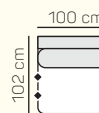

Křeslo
90

Křeslo
100

3 - sed L/P
postelový výsuv
+ úložný prostor

2,8 - sed L/P
postelový výsuv
+ úložný prostor

2,5 - sed L/P
postelový výsuv
+ úložný prostor

2 - sed L/P
postelový výsuv
+ úložný prostor

3 - sed
postelový výsuv
+ úložný prostor

2,8 - sed
postelový výsuv
+ úložný prostor

2,5 - sed
postelový výsuv
+ úložný prostor

2 - sed
postelový výsuv
+ úložný prostor

* Doporučená vzdálenost sedačky s rozkladem je min. 10 cm (od stěny).

VÝBĚR BEZPODRUČKOVÝCH KOMPONENTŮ

1 - sed
bez područek
70

1 - sed
bez područek
80

1 - sed
bez područek
90

1 - sed
bez područek
100

3 - sed bez područek
postelový výsuv
+ úložný prostor

2,8 - sed bez područek
postelový výsuv
+ úložný prostor

Taburetka
106 x 72

prídavní
taburetka L/P

opěrka hlavy
60 cm

ZÁKLADNÍ ROZMĚRY

Výška sedačky: 86 cm

Výška sezení: 42 cm

Hloubka sezení: 60 cm

UKÁZKA NĚKTERÝCH FUNKCÍ