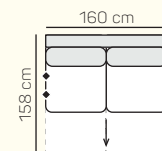

2,8 - sed
postelový výsuv
+ úložný prostor

2,5 - sed
postelový výsuv
+ úložný prostor

2 - sed
postelový výsuv
+ úložný prostor

* Doporučená vzdálenost sedačky s rozkladem je min. 10 cm (od stěny).

VÝBĚR BEZPODRUČKOVÝCH KOMPONENTŮ

1 - sed
bez područek
70

1 - sed
bez područek
80

1 - sed
bez područek
90

1 - sed
bez područek
100

3 - sed bez područek
postelový výsuv
+ úložný prostor

2,8 - sed bez područek
postelový výsuv
+ úložný prostor

2,5 - sed bez područek
postelový výsuv
+ úložný prostor

2 - sed bez područek
postelový výsuv
+ úložný prostor

VÝBĚR Z ROHOVÝCH KOMPONENTŮ A TABURETŮ

Otoman Chair
L/P

Otoman Chair
MAXI L/P

Roh

Roh
(sklenička + USB)

Taburetka
106 x 72

prídavní
taburetka L/P

opěrka hlavy
60 cm

ZÁKLADNÍ ROZMĚRY

Výška sedačky: 86 cm

Výška sezení: 42 cm

Hloubka sezení: 60 cm

UKÁZKA NĚKTERÝCH FUNKCÍ