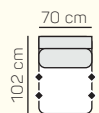

Křeslo
90

Křeslo
100

3 - sed L/P
postelový výsuv
+ úložný prostor

2,8 - sed L/P
postelový výsuv
+ úložný prostor

2,5 - sed L/P
postelový výsuv
+ úložný prostor

2 - sed L/P
postelový výsuv
+ úložný prostor

3 - sed
postelový výsuv
+ úložný prostor

2,8 - sed
postelový výsuv
+ úložný prostor

2,5 - sed
postelový výsuv
+ úložný prostor

2 - sed
postelový výsuv
+ úložný prostor

* Doporučená vzdálenost sedačky s rozkladem je min. 10 cm (od stěny).

VÝBĚR BEZPODRUČKOVÝCH KOMPONENTŮ

1 - sed
bez područek
70

1 - sed
bez područek
80

1 - sed
bez područek
90

1 - sed
bez područek
100

3 - sed bez područek
postelový výsuv
+ úložný prostor

2,8 - sed bez područek
postelový výsuv
+ úložný prostor

Taburetka
106 x 72

prídavní
taburetka L/P

opěrka hlavy
60 cm

ZÁKLADNÍ ROZMĚRY

Výška sedačky: 86 cm

Výška sezení: 42 cm

Hloubka sezení: 60 cm

UKÁZKA NĚKTERÝCH FUNKCÍ