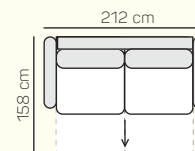

Křeslo
90

Křeslo
100

3 - sed L/P
postelový výsuv
+ úložný prostor

2,8 - sed L/P
postelový výsuv
+ úložný prostor

2,5 - sed L/P
postelový výsuv
+ úložný prostor

2 - sed L/P
postelový výsuv
+ úložný prostor

3 - sed
postelový výsuv
+ úložný prostor

2,8 - sed
postelový výsuv
+ úložný prostor

2,5 - sed
postelový výsuv
+ úložný prostor

2 - sed
postelový výsuv
+ úložný prostor

* Doporučená vzdálenost sedačky s rozkladem je min. 10 cm (od stěny).

VÝBĚR BEZPODRUČKOVÝCH KOMPONENTŮ

Taburetka
106 x 72

prídavní
taburetka L/P

opěrka hlavy
60 cm

ZÁKLADNÍ ROZMĚRY

Výška sedačky: 86 cm

Výška sezení: 42 cm

Hloubka sezení: 60 cm

UKÁZKA NĚKTERÝCH FUNKCÍ

Cena závisí na výběru kategorie potahových materiálů (Classic, Elegance, Luxury, Premium)

Alegra

		rozměr	nákres	kat. CLASSIC	kat. ELEGANCE	kat. LUXURY	kat. PREMIUM
SESTAVY S OTOMANEM	2,8 sed levý postelový výsuv + Otoman Chair MAXI pravý	158 x 312 x 173 cm		od 82 433 Kč	od 88 638 Kč	od 115 228 Kč	od 123 870 Kč
	2,5 sed levý postelový výsuv + Roh + 1 sed bezpodručkový 80 + taburetka k otomanu pravá	158 x 278 x 248 cm		od 94 468 Kč	od 101 579 Kč	od 132 052 Kč	od 141 955 Kč
	1 sed levý 70 + 1 sed bezpodručkový 70 + Otoman Chair pravý	102 x 252 x 173 cm		od 67 615 Kč	od 72 703 Kč	od 94 513 Kč	od 101 603 Kč