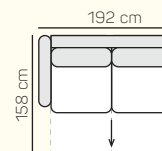

Křeslo
90

Křeslo
100

3 - sed L/P
postelový výsuv
+ úložný prostor

2,8 - sed L/P
postelový výsuv
+ úložný prostor

2,5 - sed L/P
postelový výsuv
+ úložný prostor

2 - sed L/P
postelový výsuv
+ úložný prostor

3 - sed
postelový výsuv
+ úložný prostor

2,8 - sed
postelový výsuv
+ úložný prostor

2,5 - sed
postelový výsuv
+ úložný prostor

2 - sed
postelový výsuv
+ úložný prostor

* Doporučená vzdálenost sedačky s rozkladem je min. 10 cm (od stěny).

VÝBĚR BEZPODRUČKOVÝCH KOMPONENTŮ

1 - sed
bez područek
70

1 - sed
bez područek
80

1 - sed
bez područek
90

1 - sed
bez područek
100

3 - sed bez područek
postelový výsuv
+ úložný prostor

2,8 - sed bez područek
postelový výsuv
+ úložný prostor

Taburetka
106 x 72

prídavní
taburetka L/P

opěrka hlavy
60 cm

ZÁKLADNÍ ROZMĚRY

Výška sedačky: 86 cm

Výška sezení: 42 cm

Hloubka sezení: 60 cm

UKÁZKA NĚKTERÝCH FUNKCÍ