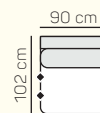

Křeslo
90

Křeslo
100

3 - sed L/P
postelový výsuv
+ úložný prostor

2,8 - sed L/P
postelový výsuv
+ úložný prostor

2,5 - sed L/P
postelový výsuv
+ úložný prostor

2 - sed L/P
postelový výsuv
+ úložný prostor

3 - sed
postelový výsuv
+ úložný prostor

2,8 - sed
postelový výsuv
+ úložný prostor

2,5 - sed
postelový výsuv
+ úložný prostor

2 - sed
postelový výsuv
+ úložný prostor

* Doporučená vzdálenost sedačky s rozkladem je min. 10 cm (od stěny).

VÝBĚR BEZPODRUČKOVÝCH KOMPONENTŮ

1 - sed
bez područek
70

1 - sed
bez područek
80

1 - sed
bez područek
90

1 - sed
bez područek
100

3 - sed bez područek
postelový výsuv
+ úložný prostor

2,8 - sed bez područek
postelový výsuv
+ úložný prostor

Taburetka
106 x 72

prídavní
taburetka L/P

opěrka hlavy
60 cm

ZÁKLADNÍ ROZMĚRY

Výška sedačky: 86 cm

Výška sezení: 42 cm

Hloubka sezení: 60 cm

UKÁZKA NĚKTERÝCH FUNKCÍ