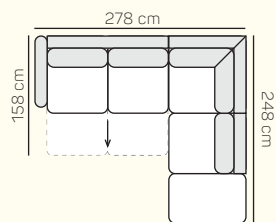

Křeslo
90

Křeslo
100

3 - sed L/P
postelový výsuv
+ úložný prostor

2,8 - sed L/P
postelový výsuv
+ úložný prostor

2,5 - sed L/P
postelový výsuv
+ úložný prostor

2 - sed L/P
postelový výsuv
+ úložný prostor

3 - sed
postelový výsuv
+ úložný prostor

Taburetka
106 x 72

prídavní
taburetka L/P

opěrka hlavy
60 cm

ZÁKLADNÍ ROZMĚRY

Výška sedačky: 86 cm

Výška sezení: 42 cm

Hloubka sezení: 60 cm

UKÁZKA NĚKTERÝCH FUNKCÍ

Součástí komponentů s rozkladem je také bohatý úložný prostor.

UKÁZKY OBLÍBENÝCH SESTAV SEDAČKY LIVORNO

2,8 sed levý postel. výsuv
+ Otoman Chair MAXI pravý

2,5 sed levý postel. výsuv + Roh + 1 sed bezpodručkový 80
+ taburetka k Otomanu pravá

Cena závisí na výběru kategorie potahových materiálů (Classic, Elegance, Luxury, Premium)

Alegra

		rozměr	nákres	kat. CLASSIC	kat. ELEGANCE	kat. LUXURY	kat. PREMIUM
SESTAVY S OTOMANEM	2,8 sed levý postelový výsuv + Otoman Chair MAXI pravý	158 x 312 x 173 cm		od 82 433 Kč	od 88 638 Kč	od 115 228 Kč	od 123 870 Kč
	2,5 sed levý postelový výsuv + Roh + 1 sed bezpodručkový 80 + taburetka k otomanu pravá	158 x 278 x 248 cm		od 94 468 Kč	od 101 579 Kč	od 132 052 Kč	od 141 955 Kč
	1 sed levý 70 + 1 sed bezpodručkový 70 + Otoman Chair pravý	102 x 252 x 173 cm		od 67 615 Kč	od 72 703 Kč	od 94 513 Kč	od 101 603 Kč