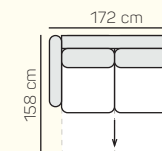

Křeslo
90

Křeslo
100

3 - sed L/P
postelový výsuv
+ úložný prostor

2,8 - sed L/P
postelový výsuv
+ úložný prostor

2,5 - sed L/P
postelový výsuv
+ úložný prostor

2 - sed L/P
postelový výsuv
+ úložný prostor

3 - sed
postelový výsuv
+ úložný prostor

2,8 - sed
postelový výsuv
+ úložný prostor

2,5 - sed
postelový výsuv
+ úložný prostor

2 - sed
postelový výsuv
+ úložný prostor

* Doporučená vzdálenost sedačky s rozkladem je min. 10 cm (od stěny).

VÝBĚR BEZPODRUČKOVÝCH KOMPONENTŮ

1 - sed
bez područek
70

1 - sed
bez područek
80

1 - sed
bez područek
90

1 - sed
bez područek
100

3 - sed bez područek
postelový výsuv
+ úložný prostor

2,8 - sed bez područek
postelový výsuv
+ úložný prostor

Taburetka
106 x 72

prídavní
taburetka L/P

opěrka hlavy
60 cm

ZÁKLADNÍ ROZMĚRY

Výška sedačky: 86 cm

Výška sezení: 42 cm

Hloubka sezení: 60 cm

UKÁZKA NĚKTERÝCH FUNKCÍ