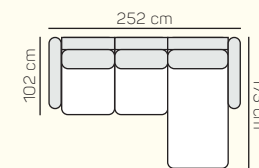

Taburetka
106 x 72

prídavní
taburetka L/P

opěrka hlavy
60 cm

ZÁKLADNÍ ROZMĚRY

Výška sedačky: 86 cm

Výška sezení: 42 cm

Hloubka sezení: 60 cm

UKÁZKA NĚKTERÝCH FUNKCÍ

Součástí komponentů s rozkladem je také bohatý úložný prostor.

UKÁZKY OBLÍBENÝCH SESTAV SEDAČKY LIVORNO

2,8 sed levý postel. výsuv
+ Otoman Chair MAXI pravý

2,5 sed levý postel. výsuv + Roh + 1 sed bezpodručkový 80
+ taburetka k Otomanu pravá

Otoman Chair MAXI levý + 2,5 sed bezpodručkový + Roh
+ 1 sed bezpodručkový 80 + taburetka k Otomanu pravá

1 sed levý 70 + 1 sed bez područek 70
+ Otoman Chair pravý

3 sed + 2 sed

2 sed levý + Otoman Chair pravý

Cena závisí na výběru kategorie potahových materiálů (Classic, Elegance, Luxury, Premium)

Alegra

		rozměr	nákres	kat. CLASSIC	kat. ELEGANCE	kat. LUXURY	kat. PREMIUM
SESTAVY S OTOMANEM	2,8 sed levý postelový výsuv + Otoman Chair MAXI pravý	158 x 312 x 173 cm		od 82 433 Kč	od 88 638 Kč	od 115 228 Kč	od 123 870 Kč
	2,5 sed levý postelový výsuv + Roh + 1 sed bezpodručkový 80 + taburetka k otomanu pravá	158 x 278 x 248 cm		od 94 468 Kč	od 101 579 Kč	od 132 052 Kč	od 141 955 Kč
	1 sed levý 70 + 1 sed bezpodručkový 70 + Otoman Chair pravý	102 x 252 x 173 cm		od 67 615 Kč	od 72 703 Kč	od 94 513 Kč	od 101 603 Kč