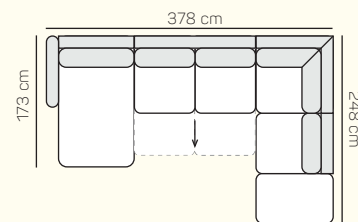

Taburetka
106 x 72

prídavní
taburetka L/P

opěrka hlavy
60 cm

ZÁKLADNÍ ROZMĚRY

Výška sedačky: 86 cm

Výška sezení: 42 cm

Hloubka sezení: 60 cm

UKÁZKA NĚKTERÝCH FUNKCÍ

Součástí komponentů s rozkladem je také bohatý úložný prostor.

UKÁZKY OBLÍBENÝCH SESTAV SEDAČKY LIVORNO

2,8 sed levý postel. výsuv
+ Otoman Chair MAXI pravý

2,5 sed levý postel. výsuv + Roh + 1 sed bezpodručkový 80
+ taburetka k Otomanu pravá

Cena závisí na výběru kategorie potahových materiálů (Classic, Elegance, Luxury, Premium)

Alegra

		rozměr	nákres	kat. CLASSIC	kat. ELEGANCE	kat. LUXURY	kat. PREMIUM
SESTAVY S OTOMANEM	2,8 sed levý postelový výsuv + Otoman Chair MAXI pravý	158 x 312 x 173 cm		od 82 433 Kč	od 88 638 Kč	od 115 228 Kč	od 123 870 Kč
	2,5 sed levý postelový výsuv + Roh + 1 sed bezpodručkový 80 + taburetka k otomanu pravá	158 x 278 x 248 cm		od 94 468 Kč	od 101 579 Kč	od 132 052 Kč	od 141 955 Kč
	1 sed levý 70 + 1 sed bezpodručkový 70 + Otoman Chair pravý	102 x 252 x 173 cm		od 67 615 Kč	od 72 703 Kč	od 94 513 Kč	od 101 603 Kč