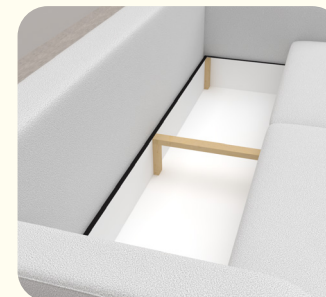

ÚLOŽNÝ PROSTOR

Součástí komponentů s rozkladem je také bohatý úložný prostor.