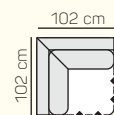

2,8 - sed
postelový výsuv
+ úložný prostor

2,5 - sed
postelový výsuv
+ úložný prostor

2 - sed
postelový výsuv
+ úložný prostor

* Doporučená vzdálenost sedačky s rozkladem je min. 10 cm (od stěny).

VÝBĚR BEZPODRUČKOVÝCH KOMPONENTŮ

1 - sed
bez područek
70

1 - sed
bez područek
80

1 - sed
bez područek
90

1 - sed
bez područek
100

3 - sed bez područek
postelový výsuv
+ úložný prostor

2,8 - sed bez područek
postelový výsuv
+ úložný prostor

2,5 - sed bez područek
postelový výsuv
+ úložný prostor

2 - sed bez područek
postelový výsuv
+ úložný prostor

VÝBĚR Z ROHOVÝCH KOMPONENTŮ A TABURETŮ

Otoman Chair
L/P

Otoman Chair
MAXI L/P

Roh

Roh
(sklenička + USB)

Taburetka
106 x 72

prídavní
taburetka L/P

opěrka hlavy
60 cm

ZÁKLADNÍ ROZMĚRY

Výška sedačky: 86 cm

Výška sezení: 42 cm

Hloubka sezení: 60 cm

UKÁZKA NĚKTERÝCH FUNKCÍ