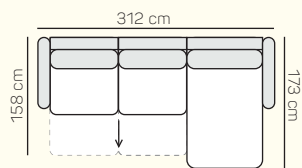

UKÁZKY OBLÍBENÝCH SESTAV SEDAČKY LIVORNO

2,8 sed levý postel. výsuv
+ Otoman Chair MAXI pravý