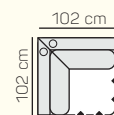

1 - sed
bez područek
70

1 - sed
bez područek
80

1 - sed
bez područek
90

1 - sed
bez područek
100

3 - sed bez područek
postelový výsuv
+ úložný prostor

2,8 - sed bez područek
postelový výsuv
+ úložný prostor

2,5 - sed bez područek
postelový výsuv
+ úložný prostor

2 - sed bez područek
postelový výsuv
+ úložný prostor

VÝBĚR Z ROHOVÝCH KOMPONENTŮ A TABURETŮ

Otoman Chair
L/P

Otoman Chair
MAXI L/P

Roh

Roh
(sklenička + USB)

Taburetka
106 x 72

prídavní
taburetka L/P

opěrka hlavy
60 cm

ZÁKLADNÍ ROZMĚRY

Výška sedačky: 86 cm

Výška sezení: 42 cm

Hloubka sezení: 60 cm

UKÁZKA NĚKTERÝCH FUNKCÍ