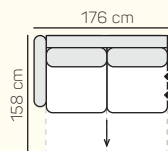

Křeslo
90

Křeslo
100

3 - sed L/P
postelový výsuv
+ úložný prostor

2,8 - sed L/P
postelový výsuv
+ úložný prostor

2,5 - sed L/P
postelový výsuv
+ úložný prostor

2 - sed L/P
postelový výsuv
+ úložný prostor

3 - sed
postelový výsuv
+ úložný prostor

2,8 - sed
postelový výsuv
+ úložný prostor

2,5 - sed
postelový výsuv
+ úložný prostor

2 - sed
postelový výsuv
+ úložný prostor

* Doporučená vzdálenost sedačky s rozkladem je min. 10 cm (od stěny).

VÝBĚR BEZPODRUČKOVÝCH KOMPONENTŮ

1 - sed
bez područek
70

1 - sed
bez područek
80

1 - sed
bez područek
90

1 - sed
bez područek
100

3 - sed bez područek
postelový výsuv
+ úložný prostor

2,8 - sed bez područek
postelový výsuv
+ úložný prostor

Taburetka
106 x 72

prídavní
taburetka L/P

opěrka hlavy
60 cm

ZÁKLADNÍ ROZMĚRY

Výška sedačky: 86 cm

Výška sezení: 42 cm

Hloubka sezení: 60 cm

UKÁZKA NĚKTERÝCH FUNKCÍ