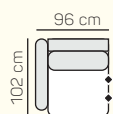

KOMPONENTY

VÝBĚR KOMPONENTŮ S PODRUČKOU

1 - L/P
80

* Doporučená vzdálenost sedačky s rozkladem je min. 10 cm (od stěny).

VÝBĚR BEZPODRUČKOVÝCH KOMPONENTŮ

VÝBĚR Z ROHOVÝCH KOMPONENTŮ A TABURETŮ