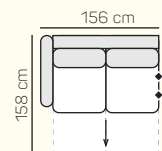

Křeslo
90

Křeslo
100

3 - sed L/P
postelový výsuv
+ úložný prostor

2,8 - sed L/P
postelový výsuv
+ úložný prostor

2,5 - sed L/P
postelový výsuv
+ úložný prostor

2 - sed L/P
postelový výsuv
+ úložný prostor

3 - sed
postelový výsuv
+ úložný prostor

2,8 - sed
postelový výsuv
+ úložný prostor

2,5 - sed
postelový výsuv
+ úložný prostor

2 - sed
postelový výsuv
+ úložný prostor

* Doporučená vzdálenost sedačky s rozkladem je min. 10 cm (od stěny).

VÝBĚR BEZPODRUČKOVÝCH KOMPONENTŮ

1 - sed
bez područek
70

1 - sed
bez područek
80

1 - sed
bez područek
90

1 - sed
bez područek
100

3 - sed bez područek
postelový výsuv
+ úložný prostor

2,8 - sed bez područek
postelový výsuv
+ úložný prostor

Taburetka
106 x 72

prídavní
taburetka L/P

opěrka hlavy
60 cm

ZÁKLADNÍ ROZMĚRY

Výška sedačky: 86 cm

Výška sezení: 42 cm

Hloubka sezení: 60 cm

UKÁZKA NĚKTERÝCH FUNKCÍ