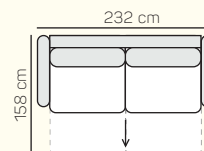

Křeslo
90

Křeslo
100

3 - sed L/P
postelový výsuv
+ úložný prostor

2,8 - sed L/P
postelový výsuv
+ úložný prostor

2,5 - sed L/P
postelový výsuv
+ úložný prostor

2 - sed L/P
postelový výsuv
+ úložný prostor

3 - sed
postelový výsuv
+ úložný prostor

2,8 - sed
postelový výsuv
+ úložný prostor

2,5 - sed
postelový výsuv
+ úložný prostor

2 - sed
postelový výsuv
+ úložný prostor

* Doporučená vzdálenost sedačky s rozkladem je min. 10 cm (od stěny).

VÝBĚR BEZPODRUČKOVÝCH KOMPONENTŮ

Taburetka
106 x 72

prídavní
taburetka L/P

opěrka hlavy
60 cm

ZÁKLADNÍ ROZMĚRY

Výška sedačky: 86 cm

Výška sezení: 42 cm

Hloubka sezení: 60 cm

UKÁZKA NĚKTERÝCH FUNKCÍ

Cena závisí na výběru kategorie potahových materiálů (Classic, Elegance, Luxury, Premium)

Alegra

		rozměr	nákres	kat. CLASSIC	kat. ELEGANCE	kat. LUXURY	kat. PREMIUM
SESTAVY S OTOMANEM	2,8 sed levý postelový výsuv + Otoman Chair MAXI pravý	158 x 312 x 173 cm		od 82 433 Kč	od 88 638 Kč	od 115 228 Kč	od 123 870 Kč
	2,5 sed levý postelový výsuv + Roh + 1 sed bezpodručkový 80 + taburetka k otomanu pravá	158 x 278 x 248 cm		od 94 468 Kč	od 101 579 Kč	od 132 052 Kč	od 141 955 Kč
	1 sed levý 70 + 1 sed bezpodručkový 70 + Otoman Chair pravý	102 x 252 x 173 cm		od 67 615 Kč	od 72 703 Kč	od 94 513 Kč	od 101 603 Kč