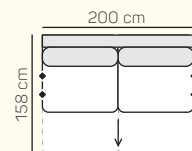

2,8 - sed
postelový výsuv
+ úložný prostor

2,5 - sed
postelový výsuv
+ úložný prostor

2 - sed
postelový výsuv
+ úložný prostor

* Doporučená vzdálenost sedačky s rozkladem je min. 10 cm (od stěny).

VÝBĚR BEZPODRUČKOVÝCH KOMPONENTŮ

1 - sed
bez područek
70

1 - sed
bez područek
80

1 - sed
bez područek
90

1 - sed
bez područek
100

3 - sed bez područek
postelový výsuv
+ úložný prostor

2,8 - sed bez područek
postelový výsuv
+ úložný prostor

2,5 - sed bez područek
postelový výsuv
+ úložný prostor

2 - sed bez područek
postelový výsuv
+ úložný prostor

VÝBĚR Z ROHOVÝCH KOMPONENTŮ A TABURETŮ

Otoman Chair
L/P

Otoman Chair
MAXI L/P

Roh

Roh
(sklenička + USB)

Taburetka
106 x 72

prídavní
taburetka L/P

opěrka hlavy
60 cm

ZÁKLADNÍ ROZMĚRY

Výška sedačky: 86 cm

Výška sezení: 42 cm

Hloubka sezení: 60 cm

UKÁZKA NĚKTERÝCH FUNKCÍ