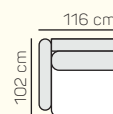

KOMPONENTY

VÝBĚR KOMPONENTŮ S PODRUČKOU

1 - L/P
70

1 - L/P
80

1 - L/P
90

1 - L/P
100

Křeslo
70

Křeslo
80

Křeslo
90

Křeslo
100

3 - sed L/P
postelový výsuv
+ úložný prostor

2,8 - sed L/P
postelový výsuv
+ úložný prostor

2,5 - sed L/P
postelový výsuv
+ úložný prostor

2 - sed L/P
postelový výsuv
+ úložný prostor

3 - sed
postelový výsuv
+ úložný prostor

2,8 - sed
postelový výsuv
+ úložný prostor

2,5 - sed
postelový výsuv
+ úložný prostor

2 - sed
postelový výsuv
+ úložný prostor

* Doporučená vzdálenost sedačky s rozkladem je min. 10 cm (od stěny).

VÝBĚR BEZPODRUČKOVÝCH KOMPONENTŮ

Taburetka
106 x 72

prídavní
taburetka L/P

opěrka hlavy
60 cm

ZÁKLADNÍ ROZMĚRY

Výška sedačky: 86 cm

Výška sezení: 42 cm

Hloubka sezení: 60 cm

UKÁZKA NĚKTERÝCH FUNKCÍ