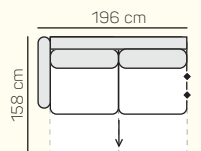

KOMPONENTY

VÝBĚR KOMPONENTŮ S PODRUČKOU

1 - L/P
70

1 - L/P
80

1 - L/P
90

1 - L/P
100

Křeslo
70

Křeslo
80

Křeslo
90

Křeslo
100

3 - sed L/P
postelový výsuv
+ úložný prostor

2,8 - sed L/P
postelový výsuv
+ úložný prostor

2,5 - sed L/P
postelový výsuv
+ úložný prostor

2 - sed L/P
postelový výsuv
+ úložný prostor

3 - sed
postelový výsuv
+ úložný prostor

2,8 - sed
postelový výsuv
+ úložný prostor

2,5 - sed
postelový výsuv
+ úložný prostor

2 - sed
postelový výsuv
+ úložný prostor

* Doporučená vzdálenost sedačky s rozkladem je min. 10 cm (od stěny).

VÝBĚR BEZPODRUČKOVÝCH KOMPONENTŮ

Taburetka
106 x 72

prídavní
taburetka L/P

opěrka hlavy
60 cm

ZÁKLADNÍ ROZMĚRY

Výška sedačky: 86 cm

Výška sezení: 42 cm

Hloubka sezení: 60 cm

UKÁZKA NĚKTERÝCH FUNKCÍ