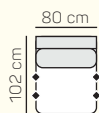

Křeslo
90

Křeslo
100

3 - sed L/P
postelový výsuv
+ úložný prostor

2,8 - sed L/P
postelový výsuv
+ úložný prostor

2,5 - sed L/P
postelový výsuv
+ úložný prostor

2 - sed L/P
postelový výsuv
+ úložný prostor

3 - sed
postelový výsuv
+ úložný prostor

2,8 - sed
postelový výsuv
+ úložný prostor

2,5 - sed
postelový výsuv
+ úložný prostor

2 - sed
postelový výsuv
+ úložný prostor

* Doporučená vzdálenost sedačky s rozkladem je min. 10 cm (od stěny).

VÝBĚR BEZPODRUČKOVÝCH KOMPONENTŮ

1 - sed
bez područek
70

1 - sed
bez područek
80

1 - sed
bez područek
90

1 - sed
bez područek
100

3 - sed bez područek
postelový výsuv
+ úložný prostor

2,8 - sed bez područek
postelový výsuv
+ úložný prostor

Taburetka
106 x 72

prídavní
taburetka L/P

opěrka hlavy
60 cm

ZÁKLADNÍ ROZMĚRY

Výška sedačky: 86 cm

Výška sezení: 42 cm

Hloubka sezení: 60 cm

UKÁZKA NĚKTERÝCH FUNKCÍ