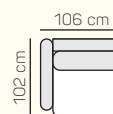

KOMPONENTY

VÝBĚR KOMPONENTŮ S PODRUČKOU

1 - L/P
70

1 - L/P
80

1 - L/P
90

1 - L/P
100

Křeslo
70

Křeslo
80

Křeslo
90

Křeslo
100

3 - sed L/P
postelový výsuv
+ úložný prostor

2,8 - sed L/P
postelový výsuv
+ úložný prostor

2,5 - sed L/P
postelový výsuv
+ úložný prostor

2 - sed L/P
postelový výsuv
+ úložný prostor

3 - sed
postelový výsuv
+ úložný prostor

2,8 - sed
postelový výsuv
+ úložný prostor

2,5 - sed
postelový výsuv
+ úložný prostor

2 - sed
postelový výsuv
+ úložný prostor

* Doporučená vzdálenost sedačky s rozkladem je min. 10 cm (od stěny).

VÝBĚR BEZPODRUČKOVÝCH KOMPONENTŮ

Taburetka
106 x 72

prídavní
taburetka L/P

opěrka hlavy
60 cm

ZÁKLADNÍ ROZMĚRY

Výška sedačky: 86 cm

Výška sezení: 42 cm

Hloubka sezení: 60 cm

UKÁZKA NĚKTERÝCH FUNKCÍ