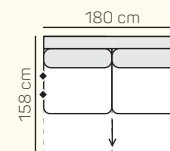

2,8 - sed
postelový výsuv
+ úložný prostor

2,5 - sed
postelový výsuv
+ úložný prostor

2 - sed
postelový výsuv
+ úložný prostor

* Doporučená vzdálenost sedačky s rozkladem je min. 10 cm (od stěny).

VÝBĚR BEZPODRUČKOVÝCH KOMPONENTŮ

1 - sed
bez područek
70

1 - sed
bez područek
80

1 - sed
bez područek
90

1 - sed
bez područek
100

3 - sed bez područek
postelový výsuv
+ úložný prostor

2,8 - sed bez područek
postelový výsuv
+ úložný prostor

2,5 - sed bez područek
postelový výsuv
+ úložný prostor

2 - sed bez područek
postelový výsuv
+ úložný prostor

VÝBĚR Z ROHOVÝCH KOMPONENTŮ A TABURETŮ

Otoman Chair
L/P

Otoman Chair
MAXI L/P

Roh

Roh
(sklenička + USB)

Taburetka
106 x 72

prídavní
taburetka L/P

opěrka hlavy
60 cm

ZÁKLADNÍ ROZMĚRY

Výška sedačky: 86 cm

Výška sezení: 42 cm

Hloubka sezení: 60 cm

UKÁZKA NĚKTERÝCH FUNKCÍ