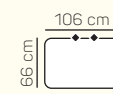

1 - sed
bez područek
70

1 - sed
bez područek
80

1 - sed
bez područek
90

1 - sed
bez područek
100

3 - sed bez područek
postelový výsuv
+ úložný prostor

2,8 - sed bez područek
postelový výsuv
+ úložný prostor

2,5 - sed bez područek
postelový výsuv
+ úložný prostor

2 - sed bez područek
postelový výsuv
+ úložný prostor

VÝBĚR Z ROHOVÝCH KOMPONENTŮ A TABURETŮ

Otoman Chair
L/P

Otoman Chair
MAXI L/P

Roh

Roh
(sklenička + USB)

Taburetka
106 x 72

prídavní
taburetka L/P

opěrka hlavy
60 cm

ZÁKLADNÍ ROZMĚRY

Výška sedačky: 86 cm

Výška sezení: 42 cm

Hloubka sezení: 60 cm

UKÁZKA NĚKTERÝCH FUNKCÍ