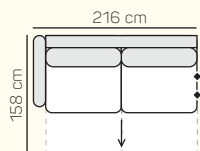

Křeslo
90

Křeslo
100

3 - sed L/P
postelový výsuv
+ úložný prostor

2,8 - sed L/P
postelový výsuv
+ úložný prostor

2,5 - sed L/P
postelový výsuv
+ úložný prostor

2 - sed L/P
postelový výsuv
+ úložný prostor

3 - sed
postelový výsuv
+ úložný prostor

2,8 - sed
postelový výsuv
+ úložný prostor

2,5 - sed
postelový výsuv
+ úložný prostor

2 - sed
postelový výsuv
+ úložný prostor

* Doporučená vzdálenost sedačky s rozkladem je min. 10 cm (od stěny).

VÝBĚR BEZPODRUČKOVÝCH KOMPONENTŮ

Taburetka
106 x 72

prídavní
taburetka L/P

opěrka hlavy
60 cm

ZÁKLADNÍ ROZMĚRY

Výška sedačky: 86 cm

Výška sezení: 42 cm

Hloubka sezení: 60 cm

UKÁZKA NĚKTERÝCH FUNKCÍ

Cena závisí na výběru kategorie potahových materiálů (Classic, Elegance, Luxury, Premium)

Alegra

		rozměr	nákres	kat. CLASSIC	kat. ELEGANCE	kat. LUXURY	kat. PREMIUM
SESTAVY S OTOMANEM	2,8 sed levý postelový výsuv + Otoman Chair MAXI pravý	158 x 312 x 173 cm		od 82 433 Kč	od 88 638 Kč	od 115 228 Kč	od 123 870 Kč
	2,5 sed levý postelový výsuv + Roh + 1 sed bezpodručkový 80 + taburetka k otomanu pravá	158 x 278 x 248 cm		od 94 468 Kč	od 101 579 Kč	od 132 052 Kč	od 141 955 Kč
	1 sed levý 70 + 1 sed bezpodručkový 70 + Otoman Chair pravý	102 x 252 x 173 cm		od 67 615 Kč	od 72 703 Kč	od 94 513 Kč	od 101 603 Kč