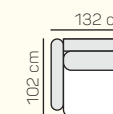

KOMPONENTY

VÝBĚR KOMPONENTŮ S PODRUČKOU

1 - L/P
70

1 - L/P
80

1 - L/P
90

1 - L/P
100

Křeslo
70

Křeslo
80

Křeslo
90

Křeslo
100

3 - sed L/P
postelový výsuv
+ úložný prostor

2,8 - sed L/P
postelový výsuv
+ úložný prostor

2,5 - sed L/P
postelový výsuv
+ úložný prostor

2 - sed L/P
postelový výsuv
+ úložný prostor

3 - sed
postelový výsuv
+ úložný prostor

2,8 - sed
postelový výsuv
+ úložný prostor

2,5 - sed
postelový výsuv
+ úložný prostor

2 - sed
postelový výsuv
+ úložný prostor

* Doporučená vzdálenost sedačky s rozkladem je min. 10 cm (od stěny).

VÝBĚR BEZPODRUČKOVÝCH KOMPONENTŮ

Taburetka
106 x 72

prídavní
taburetka L/P

opěrka hlavy
60 cm

ZÁKLADNÍ ROZMĚRY

Výška sedačky: 86 cm

Výška sezení: 42 cm

Hloubka sezení: 60 cm

UKÁZKA NĚKTERÝCH FUNKCÍ