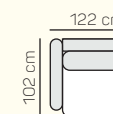

KOMPONENTY

VÝBĚR KOMPONENTŮ S PODRUČKOU

1 - L/P
70

1 - L/P
80

1 - L/P
90

1 - L/P
100

Křeslo
70

Křeslo
80

Křeslo
90

Křeslo
100

3 - sed L/P
postelový výsuv
+ úložný prostor

2,8 - sed L/P
postelový výsuv
+ úložný prostor

2,5 - sed L/P
postelový výsuv
+ úložný prostor

2 - sed L/P
postelový výsuv
+ úložný prostor

3 - sed
postelový výsuv
+ úložný prostor

2,8 - sed
postelový výsuv
+ úložný prostor

2,5 - sed
postelový výsuv
+ úložný prostor

2 - sed
postelový výsuv
+ úložný prostor

* Doporučená vzdálenost sedačky s rozkladem je min. 10 cm (od stěny).

VÝBĚR BEZPODRUČKOVÝCH KOMPONENTŮ

Taburetka
106 x 72

prídavní
taburetka L/P

opěrka hlavy
60 cm

ZÁKLADNÍ ROZMĚRY

Výška sedačky: 86 cm

Výška sezení: 42 cm

Hloubka sezení: 60 cm

UKÁZKA NĚKTERÝCH FUNKCÍ