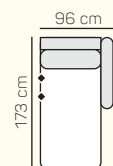

2,8 - sed
postelový výsuv
+ úložný prostor

2,5 - sed
postelový výsuv
+ úložný prostor

2 - sed
postelový výsuv
+ úložný prostor

* Doporučená vzdálenost sedačky s rozkladem je min. 10 cm (od stěny).

VÝBĚR BEZPODRUČKOVÝCH KOMPONENTŮ

1 - sed
bez područek
70

1 - sed
bez područek
80

1 - sed
bez područek
90

1 - sed
bez područek
100

3 - sed bez područek
postelový výsuv
+ úložný prostor

2,8 - sed bez područek
postelový výsuv
+ úložný prostor

2,5 - sed bez područek
postelový výsuv
+ úložný prostor

2 - sed bez područek
postelový výsuv
+ úložný prostor

VÝBĚR Z ROHOVÝCH KOMPONENTŮ A TABURETŮ

Otoman Chair
L/P

Otoman Chair
MAXI L/P

Roh

Roh
(sklenička + USB)

Taburetka
106 x 72

prídavní
taburetka L/P

opěrka hlavy
60 cm

ZÁKLADNÍ ROZMĚRY

Výška sedačky: 86 cm

Výška sezení: 42 cm

Hloubka sezení: 60 cm

UKÁZKA NĚKTERÝCH FUNKCÍ