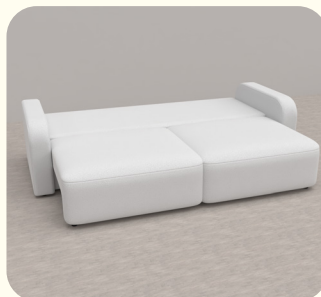

ROZKLÁDACÍ POSTEL

Můžete si zvolit přidavné lůžko s jednoduchým rozkládacím mechanismem.