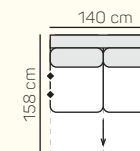

2,8 - sed
postelový výsuv
+ úložný prostor

2,5 - sed
postelový výsuv
+ úložný prostor

2 - sed
postelový výsuv
+ úložný prostor

* Doporučená vzdálenost sedačky s rozkladem je min. 10 cm (od stěny).

VÝBĚR BEZPODRUČKOVÝCH KOMPONENTŮ

1 - sed
bez područek
70

1 - sed
bez područek
80

1 - sed
bez područek
90

1 - sed
bez područek
100

3 - sed bez područek
postelový výsuv
+ úložný prostor

2,8 - sed bez područek
postelový výsuv
+ úložný prostor

2,5 - sed bez područek
postelový výsuv
+ úložný prostor

2 - sed bez područek
postelový výsuv
+ úložný prostor

VÝBĚR Z ROHOVÝCH KOMPONENTŮ A TABURETŮ

Otoman Chair
L/P

Otoman Chair
MAXI L/P

Roh

Roh
(sklenička + USB)

Taburetka
106 x 72

prídavní
taburetka L/P

opěrka hlavy
60 cm

ZÁKLADNÍ ROZMĚRY

Výška sedačky: 86 cm

Výška sezení: 42 cm

Hloubka sezení: 60 cm

UKÁZKA NĚKTERÝCH FUNKCÍ