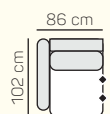

KOMPONENTY

VÝBĚR KOMPONENTŮ S PODRUČKOU

1 - L/P
70