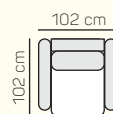

KOMPONENTY

VÝBĚR KOMPONENTŮ S PODRUČKOU

1 - L/P
70

1 - L/P
80

1 - L/P
90

1 - L/P
100

Křeslo
70

Křeslo
80

Křeslo
90

Křeslo
100

3 - sed L/P
postelový výsuv
+ úložný prostor

2,8 - sed L/P
postelový výsuv
+ úložný prostor

2,5 - sed L/P
postelový výsuv
+ úložný prostor

2 - sed L/P
postelový výsuv
+ úložný prostor

3 - sed
postelový výsuv
+ úložný prostor

2,8 - sed
postelový výsuv
+ úložný prostor

2,5 - sed
postelový výsuv
+ úložný prostor

2 - sed
postelový výsuv
+ úložný prostor

* Doporučená vzdálenost sedačky s rozkladem je min. 10 cm (od stěny).

VÝBĚR BEZPODRUČKOVÝCH KOMPONENTŮ

Taburetka
106 x 72

prídavní
taburetka L/P

opěrka hlavy
60 cm

ZÁKLADNÍ ROZMĚRY

Výška sedačky: 86 cm

Výška sezení: 42 cm

Hloubka sezení: 60 cm

UKÁZKA NĚKTERÝCH FUNKCÍ