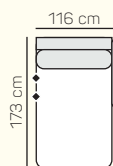

2,8 - sed
postelový výsuv
+ úložný prostor

2,5 - sed
postelový výsuv
+ úložný prostor

2 - sed
postelový výsuv
+ úložný prostor

* Doporučená vzdálenost sedačky s rozkladem je min. 10 cm (od stěny).

VÝBĚR BEZPODRUČKOVÝCH KOMPONENTŮ

1 - sed
bez područek
70

1 - sed
bez područek
80

1 - sed
bez područek
90

1 - sed
bez područek
100

3 - sed bez područek
postelový výsuv
+ úložný prostor

2,8 - sed bez područek
postelový výsuv
+ úložný prostor

2,5 - sed bez područek
postelový výsuv
+ úložný prostor

2 - sed bez područek
postelový výsuv
+ úložný prostor

VÝBĚR Z ROHOVÝCH KOMPONENTŮ A TABURETŮ

Otoman Chair
L/P

Otoman Chair
MAXI L/P

Roh

Roh
(sklenička + USB)

Taburetka
106 x 72

prídavní
taburetka L/P

opěrka hlavy
60 cm

ZÁKLADNÍ ROZMĚRY

Výška sedačky: 86 cm

Výška sezení: 42 cm

Hloubka sezení: 60 cm

UKÁZKA NĚKTERÝCH FUNKCÍ