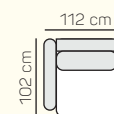

KOMPONENTY

VÝBĚR KOMPONENTŮ S PODRUČKOU

1 - L/P
70

1 - L/P
80

1 - L/P
90

1 - L/P
100

Křeslo
70

Křeslo
80

Křeslo
90

Křeslo
100

3 - sed L/P
postelový výsuv
+ úložný prostor

2,8 - sed L/P
postelový výsuv
+ úložný prostor

2,5 - sed L/P
postelový výsuv
+ úložný prostor

2 - sed L/P
postelový výsuv
+ úložný prostor

3 - sed
postelový výsuv
+ úložný prostor

2,8 - sed
postelový výsuv
+ úložný prostor

2,5 - sed
postelový výsuv
+ úložný prostor

2 - sed
postelový výsuv
+ úložný prostor

* Doporučená vzdálenost sedačky s rozkladem je min. 10 cm (od stěny).

VÝBĚR BEZPODRUČKOVÝCH KOMPONENTŮ

Taburetka
106 x 72

prídavní
taburetka L/P

opěrka hlavy
60 cm

ZÁKLADNÍ ROZMĚRY

Výška sedačky: 86 cm

Výška sezení: 42 cm

Hloubka sezení: 60 cm

UKÁZKA NĚKTERÝCH FUNKCÍ