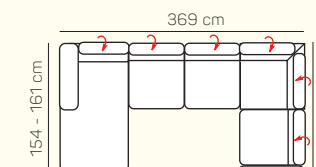

## UKÁZKY OBLÍBENÝCH SESTAV SEDAČKY AGRIGENTO

OL Chair + 3P roz.

2,5L rozkládací + Roh + 1 sed + OP

1L + 2BP + OP Chair

2L + R + 3BP roz. + OP Chair

OL Chair + 2,5BP + R + 1P

3L + R + 2,5P

## ZÁKLADNÍ ROZMĚRY

Výška sedačky: 75 - 93 cm

Výška sezení: 47 cm

Hloubka sezení: 61 - 80 cm