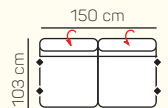

3 - sed L/P rozklad elektrický

2 - sed rozklad elektrický

2,5 - sed rozklad elektrický

3 - sed rozklad elektrický

taburetka 84x100

taburetka 84x84

## VÝBĚR BEZPODRUČKOVÝCH KOMPONENTŮ

1 - sed bez područek

1,5 - sed bez područek

2 - sed bez područek

2,5 - sed bez područek

3 - sed bez područek

2 - sed bez područek rozkládací

2,5 - sed bez područek rozkládací

## ZÁKLADNÍ ROZMĚRY

Výška sedačky: 75 - 93 cm

Výška sezení: 47 cm

Hloubka sezení: 61 - 80 cm