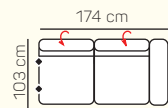

## VÝBĚR KOMPONENTŮ S PODRUČKOU

1 - sed L/P s područkou

1,5 - sed L/P s područkou

2 - sed L/P s područkou

2,5 - sed L/P s područkou

3 - sed L/P s područkou

2 - sed

2,5 - sed

3 - sed

roh

Otoman Chair L/P s područkou (pevná / se stolem)

Otoman L/P

křeslo malé

křeslo velké

2 - sed L/P rozklad elektrický

2,5 - sed L/P rozklad elektrický

3 - sed L/P rozklad elektrický

2 - sed rozklad elektrický

2,5 - sed rozklad elektrický

3 - sed rozklad elektrický

taburetka 84x100

taburetka 84x84

## ZÁKLADNÍ ROZMĚRY

Výška sedačky: 75 - 93 cm

Výška sezení: 47 cm

Hloubka sezení: 61 - 80 cm