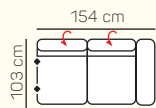

## VÝBĚR KOMPONENTŮ S PODRUČKOU

1 - sed L/P s područkou

1,5 - sed L/P s područkou

2 - sed L/P s područkou

2,5 - sed L/P s područkou

3 - sed L/P s područkou

2 - sed

2,5 - sed

## ZÁKLADNÍ ROZMĚRY

Výška sedačky: 75 - 93 cm

Výška sezení: 47 cm

Hloubka sezení: 61 - 80 cm