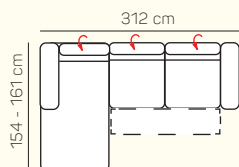

UKÁZKY OBLÍBENÝCH SESTAV SEDAČKY AGRIGENTO

OL Chair + 3P roz.