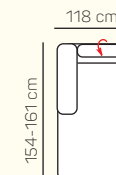

## VÝBĚR KOMPONENTŮ S PODRUČKOU

1 - sed L/P s područkou

1,5 - sed L/P s područkou

2 - sed L/P s područkou

2,5 - sed L/P s područkou

3 - sed L/P s područkou

2 - sed

2,5 - sed

3 - sed

roh

Otoman Chair L/P s područkou (pevná / se stolem)

Otoman L/P

křeslo malé

křeslo velké

2 - sed L/P rozklad elektrický

2,5 - sed L/P rozklad elektrický

3 - sed L/P rozklad elektrický

2 - sed rozklad elektrický

2,5 - sed rozklad elektrický

3 - sed rozklad elektrický

taburetka 84x100

taburetka 84x84

## ZÁKLADNÍ ROZMĚRY

Výška sedačky: 75 - 93 cm

Výška sezení: 47 cm

Hloubka sezení: 61 - 80 cm