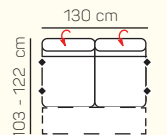

3 - sed L/P rozklad elektrický

2 - sed rozklad elektrický

2,5 - sed rozklad elektrický

3 - sed rozklad elektrický

taburetka 84x100

taburetka 84x84

## VÝBĚR BEZPODRUČKOVÝCH KOMPONENTŮ

1 - sed bez područek

1,5 - sed bez područek

2 - sed bez područek

2,5 - sed bez područek

3 - sed bez područek

2 - sed bez područek rozkládací

2,5 - sed bez područek rozkládací

## ZÁKLADNÍ ROZMĚRY

Výška sedačky: 75 - 93 cm

Výška sezení: 47 cm

Hloubka sezení: 61 - 80 cm