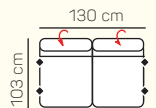

3 - sed L/P rozklad elektrický

2 - sed rozklad elektrický

2,5 - sed rozklad elektrický

3 - sed rozklad elektrický

taburetka 84x100

taburetka 84x84

## VÝBĚR BEZPODRUČKOVÝCH KOMPONENTŮ

1 - sed bez područek

1,5 - sed bez područek

2 - sed bez područek

2,5 - sed bez područek

3 - sed bez područek

2 - sed bez područek rozkládací

2,5 - sed bez područek rozkládací

## ZÁKLADNÍ ROZMĚRY

Výška sedačky: 75 - 93 cm

Výška sezení: 47 cm

Hloubka sezení: 61 - 80 cm