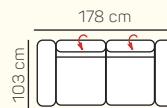

## VÝBĚR KOMPONENTŮ S PODRUČKOU

1 - sed L/P s područkou

1,5 - sed L/P s područkou

2 - sed L/P s područkou

2,5 - sed L/P s područkou

3 - sed L/P s područkou

2 - sed

2,5 - sed

3 - sed

roh

Otoman Chair L/P s područkou (pevná / se stolem)

Otoman L/P

křeslo malé

křeslo velké

2 - sed L/P rozklad elektrický

2,5 - sed L/P rozklad elektrický

3 - sed L/P rozklad elektrický

2 - sed rozklad elektrický

2,5 - sed rozklad elektrický

3 - sed rozklad elektrický

taburetka 84x100

taburetka 84x84

## ZÁKLADNÍ ROZMĚRY

Výška sedačky: 75 - 93 cm

Výška sezení: 47 cm

Hloubka sezení: 61 - 80 cm