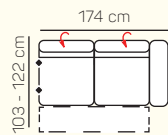

## VÝBĚR KOMPONENTŮ S PODRUČKOU

1 - sed L/P s područkou

1,5 - sed L/P s područkou

2 - sed L/P s područkou

2,5 - sed L/P s područkou

3 - sed L/P s područkou

2 - sed

2,5 - sed

3 - sed

roh

Otoman Chair L/P s područkou (pevná / se stolem)

Otoman L/P

křeslo malé

křeslo velké

2 - sed L/P rozklad elektrický

2,5 - sed L/P rozklad elektrický

3 - sed L/P rozklad elektrický

2 - sed rozklad elektrický

2,5 - sed rozklad elektrický

3 - sed rozklad elektrický

taburetka 84x100

taburetka 84x84

## ZÁKLADNÍ ROZMĚRY

Výška sedačky: 75 - 93 cm

Výška sezení: 47 cm

Hloubka sezení: 61 - 80 cm