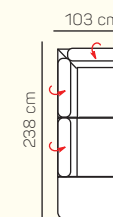

## VÝBĚR KOMPONENTŮ S PODRUČKOU

1 - sed L/P s područkou

1,5 - sed L/P s područkou

2 - sed L/P s područkou

2,5 - sed L/P s područkou

3 - sed L/P s područkou

2 - sed

2,5 - sed

3 - sed

roh

Otoman Chair L/P s područkou (pevná / se stolem)

Otoman L/P

křeslo malé

křeslo velké

2 - sed L/P rozklad elektrický

2,5 - sed L/P rozklad elektrický

3 - sed L/P rozklad elektrický

2 - sed rozklad elektrický

2,5 - sed rozklad elektrický

3 - sed rozklad elektrický

taburetka 84x100

taburetka 84x84

## ZÁKLADNÍ ROZMĚRY

Výška sedačky: 75 - 93 cm

Výška sezení: 47 cm

Hloubka sezení: 61 - 80 cm