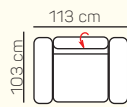

## VÝBĚR KOMPONENTŮ S PODRUČKOU

1 - sed L/P s područkou

1,5 - sed L/P s područkou

2 - sed L/P s područkou

2,5 - sed L/P s područkou

3 - sed L/P s područkou

2 - sed

2,5 - sed

3 - sed

roh

Otoman Chair L/P s područkou (pevná / se stolem)

Otoman L/P

křeslo malé

křeslo velké

2 - sed L/P rozklad elektrický

2,5 - sed L/P rozklad elektrický

3 - sed L/P rozklad elektrický

2 - sed rozklad elektrický

2,5 - sed rozklad elektrický

3 - sed rozklad elektrický

taburetka 84x100

taburetka 84x84

## ZÁKLADNÍ ROZMĚRY

Výška sedačky: 75 - 93 cm

Výška sezení: 47 cm

Hloubka sezení: 61 - 80 cm