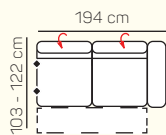

## VÝBĚR KOMPONENTŮ S PODRUČKOU

1 - sed L/P s područkou

1,5 - sed L/P s područkou

2 - sed L/P s područkou

2,5 - sed L/P s područkou

3 - sed L/P s područkou

2 - sed

2,5 - sed

3 - sed

roh

Otoman Chair L/P s područkou (pevná / se stolem)

Otoman L/P

křeslo malé

křeslo velké

2 - sed L/P rozklad elektrický

2,5 - sed L/P rozklad elektrický

3 - sed L/P rozklad elektrický

2 - sed rozklad elektrický

2,5 - sed rozklad elektrický

3 - sed rozklad elektrický

taburetka 84x100

taburetka 84x84

## ZÁKLADNÍ ROZMĚRY

Výška sedačky: 75 - 93 cm

Výška sezení: 47 cm

Hloubka sezení: 61 - 80 cm