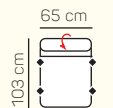

3 - sed

roh

Otoman Chair L/P s područkou (pevná / se stolem)

Otoman L/P

křeslo malé

křeslo velké

2 - sed L/P rozklad elektrický

2,5 - sed L/P rozklad elektrický

3 - sed L/P rozklad elektrický

2 - sed rozklad elektrický

2,5 - sed rozklad elektrický

3 - sed rozklad elektrický

taburetka 84x100

taburetka 84x84

## VÝBĚR BEZPODRUČKOVÝCH KOMPONENTŮ

1 - sed bez područek

1,5 - sed bez područek

2 - sed bez područek

2,5 - sed bez područek

3 - sed bez područek

2 - sed bez područek rozkládací

2,5 - sed bez područek rozkládací

## ZÁKLADNÍ ROZMĚRY

Výška sedačky: 75 - 93 cm

Výška sezení: 47 cm

Hloubka sezení: 61 - 80 cm