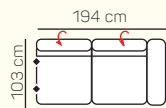

## VÝBĚR KOMPONENTŮ S PODRUČKOU

1 - sed L/P s područkou

1,5 - sed L/P s područkou

2 - sed L/P s područkou

2,5 - sed L/P s područkou

3 - sed L/P s područkou

2 - sed

2,5 - sed

3 - sed

roh

Otoman Chair L/P s područkou (pevná / se stolem)

Otoman L/P

křeslo malé

křeslo velké

2 - sed L/P rozklad elektrický

2,5 - sed L/P rozklad elektrický

3 - sed L/P rozklad elektrický

2 - sed rozklad elektrický

2,5 - sed rozklad elektrický

3 - sed rozklad elektrický

taburetka 84x100

taburetka 84x84

## ZÁKLADNÍ ROZMĚRY

Výška sedačky: 75 - 93 cm

Výška sezení: 47 cm

Hloubka sezení: 61 - 80 cm