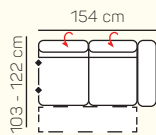

## VÝBĚR KOMPONENTŮ S PODRUČKOU

1 - sed L/P s područkou

1,5 - sed L/P s područkou

2 - sed L/P s područkou

2,5 - sed L/P s područkou

3 - sed L/P s područkou

2 - sed

2,5 - sed

3 - sed

roh

Otoman Chair L/P s područkou (pevná / se stolem)

Otoman L/P

křeslo malé

křeslo velké

2 - sed L/P rozklad elektrický

2,5 - sed L/P rozklad elektrický

3 - sed L/P rozklad elektrický

2 - sed rozklad elektrický

2,5 - sed rozklad elektrický

3 - sed rozklad elektrický

taburetka 84x100

taburetka 84x84

## ZÁKLADNÍ ROZMĚRY

Výška sedačky: 75 - 93 cm

Výška sezení: 47 cm

Hloubka sezení: 61 - 80 cm