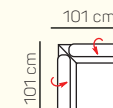

## VÝBĚR KOMPONENTŮ S PODRUČKOU

1 - sed L/P s područkou

1,5 - sed L/P s područkou

2 - sed L/P s područkou

2,5 - sed L/P s područkou

3 - sed L/P s područkou

2 - sed

2,5 - sed

3 - sed

roh

Otoman Chair L/P s područkou (pevná / se stolem)

Otoman L/P

křeslo malé

křeslo velké

2 - sed L/P rozklad elektrický

2,5 - sed L/P rozklad elektrický

3 - sed L/P rozklad elektrický

2 - sed rozklad elektrický

2,5 - sed rozklad elektrický

3 - sed rozklad elektrický

taburetka 84x100

taburetka 84x84

## ZÁKLADNÍ ROZMĚRY

Výška sedačky: 75 - 93 cm

Výška sezení: 47 cm

Hloubka sezení: 61 - 80 cm