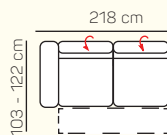

## VÝBĚR KOMPONENTŮ S PODRUČKOU

1 - sed L/P s područkou

1,5 - sed L/P s područkou

2 - sed L/P s područkou

2,5 - sed L/P s područkou

3 - sed L/P s područkou

2 - sed

2,5 - sed

3 - sed

roh

Otoman Chair L/P s područkou (pevná / se stolem)

Otoman L/P

křeslo malé

křeslo velké

2 - sed L/P rozklad elektrický

2,5 - sed L/P rozklad elektrický

3 - sed L/P rozklad elektrický

2 - sed rozklad elektrický

2,5 - sed rozklad elektrický

3 - sed rozklad elektrický

taburetka 84x100

taburetka 84x84

## ZÁKLADNÍ ROZMĚRY

Výška sedačky: 75 - 93 cm

Výška sezení: 47 cm

Hloubka sezení: 61 - 80 cm