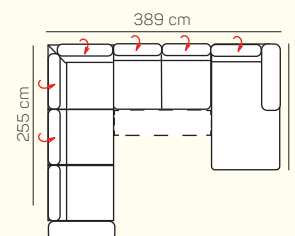

## UKÁZKY OBLÍBENÝCH SESTAV SEDAČKY AGRIGENTO

OL Chair + 3P roz.

2,5L rozkládací + Roh + 1 sed + OP

1L + 2BP + OP Chair

2L + R + 3BP roz. + OP Chair

OL Chair + 2,5BP + R + 1P

3L + R + 2,5P

## ZÁKLADNÍ ROZMĚRY

Výška sedačky: 75 - 93 cm

Výška sezení: 47 cm

Hloubka sezení: 61 - 80 cm