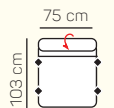

3 - sed

roh

Otoman Chair L/P s područkou (pevná / se stolem)

Otoman L/P

křeslo malé

křeslo velké

2 - sed L/P rozklad elektrický

2,5 - sed L/P rozklad elektrický

3 - sed L/P rozklad elektrický

2 - sed rozklad elektrický

2,5 - sed rozklad elektrický

3 - sed rozklad elektrický

taburetka 84x100

taburetka 84x84

## VÝBĚR BEZPODRUČKOVÝCH KOMPONENTŮ

1 - sed bez područek

1,5 - sed bez područek

2 - sed bez područek

2,5 - sed bez područek

3 - sed bez područek

2 - sed bez područek rozkládací

2,5 - sed bez područek rozkládací

## ZÁKLADNÍ ROZMĚRY

Výška sedačky: 75 - 93 cm

Výška sezení: 47 cm

Hloubka sezení: 61 - 80 cm