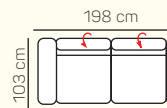

## VÝBĚR KOMPONENTŮ S PODRUČKOU

1 - sed L/P s područkou

1,5 - sed L/P s područkou

2 - sed L/P s područkou

2,5 - sed L/P s područkou

3 - sed L/P s područkou

2 - sed

2,5 - sed

3 - sed

roh

Otoman Chair L/P s područkou (pevná / se stolem)

Otoman L/P

křeslo malé

křeslo velké

2 - sed L/P rozklad elektrický

2,5 - sed L/P rozklad elektrický

## ZÁKLADNÍ ROZMĚRY

Výška sedačky: 75 - 93 cm

Výška sezení: 47 cm

Hloubka sezení: 61 - 80 cm