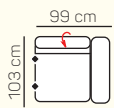

1,5 - sed L/P s područkou