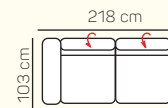

## VÝBĚR KOMPONENTŮ S PODRUČKOU

1 - sed L/P s područkou

1,5 - sed L/P s područkou

2 - sed L/P s područkou

2,5 - sed L/P s područkou

3 - sed L/P s područkou

2 - sed

2,5 - sed

3 - sed L/P rozklad elektrický

2 - sed rozklad elektrický

2,5 - sed rozklad elektrický

3 - sed rozklad elektrický

taburetka 84x100

taburetka 84x84

## ZÁKLADNÍ ROZMĚRY

Výška sedačky: 75 - 93 cm

Výška sezení: 47 cm

Hloubka sezení: 61 - 80 cm