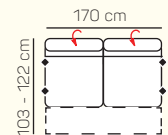

3 - sed L/P rozklad elektrický

2 - sed rozklad elektrický

2,5 - sed rozklad elektrický

3 - sed rozklad elektrický

taburetka 84x100

taburetka 84x84

## VÝBĚR BEZPODRUČKOVÝCH KOMPONENTŮ

1 - sed bez područek

1,5 - sed bez područek

2 - sed bez područek

2,5 - sed bez područek

3 - sed bez područek

2 - sed bez područek rozkládací

2,5 - sed bez područek rozkládací

## ZÁKLADNÍ ROZMĚRY

Výška sedačky: 75 - 93 cm

Výška sezení: 47 cm

Hloubka sezení: 61 - 80 cm