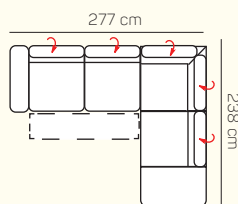

2,5L rozkládací + Roh + 1 sed + OP