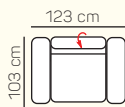

## VÝBĚR KOMPONENTŮ S PODRUČKOU

1 - sed L/P s područkou

1,5 - sed L/P s područkou

2 - sed L/P s područkou

2,5 - sed L/P s područkou

3 - sed L/P s područkou

2 - sed

2,5 - sed

3 - sed

roh

Otoman Chair L/P s područkou (pevná / se stolem)

Otoman L/P

křeslo malé

křeslo velké

2 - sed L/P rozklad elektrický

2,5 - sed L/P rozklad elektrický

3 - sed L/P rozklad elektrický

2 - sed rozklad elektrický

2,5 - sed rozklad elektrický

3 - sed rozklad elektrický

taburetka 84x100

taburetka 84x84

## ZÁKLADNÍ ROZMĚRY

Výška sedačky: 75 - 93 cm

Výška sezení: 47 cm

Hloubka sezení: 61 - 80 cm