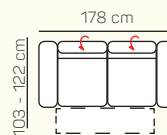

## VÝBĚR KOMPONENTŮ S PODRUČKOU

1 - sed L/P s područkou

1,5 - sed L/P s područkou

2 - sed L/P s područkou

2,5 - sed L/P s područkou

3 - sed L/P s područkou

2 - sed

2,5 - sed

3 - sed

roh

Otoman Chair L/P s područkou (pevná / se stolem)

Otoman L/P

křeslo malé

křeslo velké

2 - sed L/P rozklad elektrický

2,5 - sed L/P rozklad elektrický

3 - sed L/P rozklad elektrický

2 - sed rozklad elektrický

2,5 - sed rozklad elektrický

3 - sed rozklad elektrický

taburetka 84x100

taburetka 84x84

## ZÁKLADNÍ ROZMĚRY

Výška sedačky: 75 - 93 cm

Výška sezení: 47 cm

Hloubka sezení: 61 - 80 cm