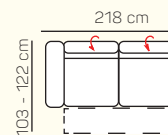

## VÝBĚR KOMPONENTŮ S PODRUČKOU

1 - sed L/P s područkou

1,5 - sed L/P s područkou

2 - sed L/P s područkou

2,5 - sed L/P s područkou

3 - sed L/P s područkou

2 - sed

2,5 - sed

3 - sed

roh

Otoman Chair L/P s područkou (pevná / se stolem)

Otoman L/P

křeslo malé

křeslo velké

2 - sed L/P rozklad elektrický

2,5 - sed L/P rozklad elektrický

3 - sed L/P rozklad elektrický

2 - sed rozklad elektrický

2,5 - sed rozklad elektrický

3 - sed rozklad elektrický

taburetka 84x100

taburetka 84x84

## ZÁKLADNÍ ROZMĚRY

Výška sedačky: 75 - 93 cm

Výška sezení: 47 cm

Hloubka sezení: 61 - 80 cm