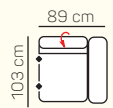

KOMPONENTY

VÝBĚR KOMPONENTŮ S PODRUČKOU

1 - sed L/P s područkou