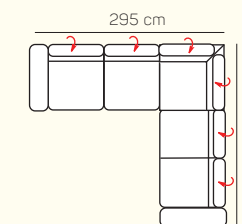

## UKÁZKY OBLÍBENÝCH SESTAV SEDAČKY AGRIGENTO

OL Chair + 3P roz.

2,5L rozkládací + Roh + 1 sed + OP

1L + 2BP + OP Chair

2L + R + 3BP roz. + OP Chair

OL Chair + 2,5BP + R + 1P

3L + R + 2,5P

## ZÁKLADNÍ ROZMĚRY

Výška sedačky: 75 - 93 cm

Výška sezení: 47 cm

Hloubka sezení: 61 - 80 cm