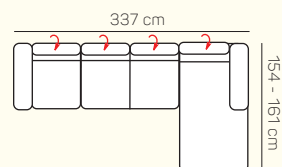

1L + 2BP + OP Chair