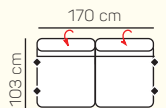

3 - sed L/P rozklad elektrický

2 - sed rozklad elektrický

2,5 - sed rozklad elektrický

3 - sed rozklad elektrický

taburetka 84x100

taburetka 84x84

## VÝBĚR BEZPODRUČKOVÝCH KOMPONENTŮ

1 - sed bez područek

1,5 - sed bez područek

2 - sed bez područek

2,5 - sed bez područek

3 - sed bez područek

2 - sed bez područek rozkládací

2,5 - sed bez područek rozkládací

## ZÁKLADNÍ ROZMĚRY

Výška sedačky: 75 - 93 cm

Výška sezení: 47 cm

Hloubka sezení: 61 - 80 cm