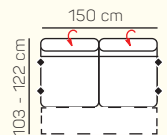

3 - sed L/P rozklad elektrický

2 - sed rozklad elektrický

2,5 - sed rozklad elektrický

3 - sed rozklad elektrický

taburetka 84x100

taburetka 84x84

## VÝBĚR BEZPODRUČKOVÝCH KOMPONENTŮ

1 - sed bez područek

1,5 - sed bez područek

2 - sed bez područek

2,5 - sed bez područek

3 - sed bez područek

2 - sed bez područek rozkládací

2,5 - sed bez područek rozkládací

## ZÁKLADNÍ ROZMĚRY

Výška sedačky: 75 - 93 cm

Výška sezení: 47 cm

Hloubka sezení: 61 - 80 cm