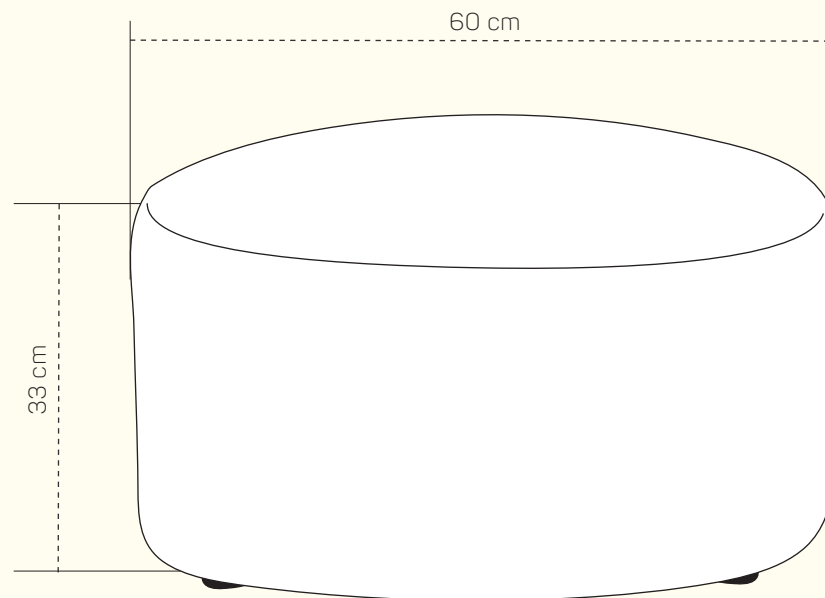

Puf

Zafra

PRODUKTOVÝ LIST

Málokterý doplněk je v interiéru tak univerzální, jako právě puf. Designové minimalistické pufy geometrických tvarů od Pohodlí phase mají elegantní vzhled, pevnou a lehkou konstrukci, odolné čalounění a jsou příjemné na dotek. Zabírají málo místa, jsou snadno přenosné a lze je objednávat samostatně i jako doplněk k sedačce nebo křeslu. Příjemný látkový povrch jim dodává eleganci a punc luxusu a výplň pur pěnou zajišťuje pohodlí a tvarovou stálost.

ZÁKLADNÍ ROZMĚRY

Průměr: 60 cm
Výška sezení: 33 cm

Puf je dostupný ve všech potahových materiálech z nabídky Pohodlí Phase. Na spodní části se nacházejí plastové nožičky - kluzáky černé barvy, pro zjednodušení manipulace a ochrany vůči oděru.

ORIENTAČNÍ CENÍK BEZ SLEVY

Cena závisí na výběru kategorie potahových materiálů (Classic, Elegance, Luxury)

Zafra

	kat. CLASSIC	kat. ELEGANCE	kat. LUXURY
PUF	od 9 044 Kč	od 9 688 Kč	od 10 108 Kč

Ceník platný od 1.5.2024