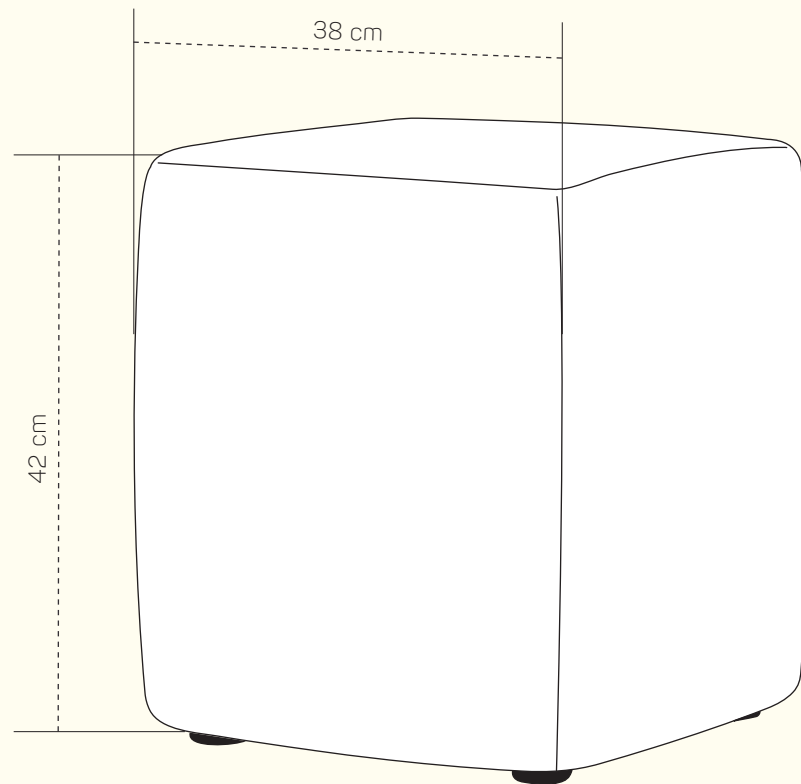

Puf

Telde

PRODUKTOVÝ LIST

Málokterý doplněk je v interiéru tak univerzální, jako právě puf. Designové minimalistické pufy geometrických tvarů od Pohodlí phase mají elegantní vzhled, pevnou a lehkou konstrukci, odolné čalounění a jsou příjemné na dotek. Zabírají málo místa, jsou snadno přenosné a lze je objednávat samostatně i jako doplněk k sedačce nebo křeslu. Příjemný látkový povrch jim dodává eleganci a punc luxusu a výplň pur pěnou zajišťuje pohodlí a tvarovou stálost.

ZÁKLADNÍ ROZMĚRY

Šířka: 38 cm
Hloubka: 38 cm
Výška sezení: 42 cm

Puf je dostupný ve všech potahových materiálech z nabídky Pohodlí Phase.
Na spodní části se nacházejí plastové nožičky - kluzáky černé barvy,
pro zjednodušení manipulace a ochrany vůči oděru.