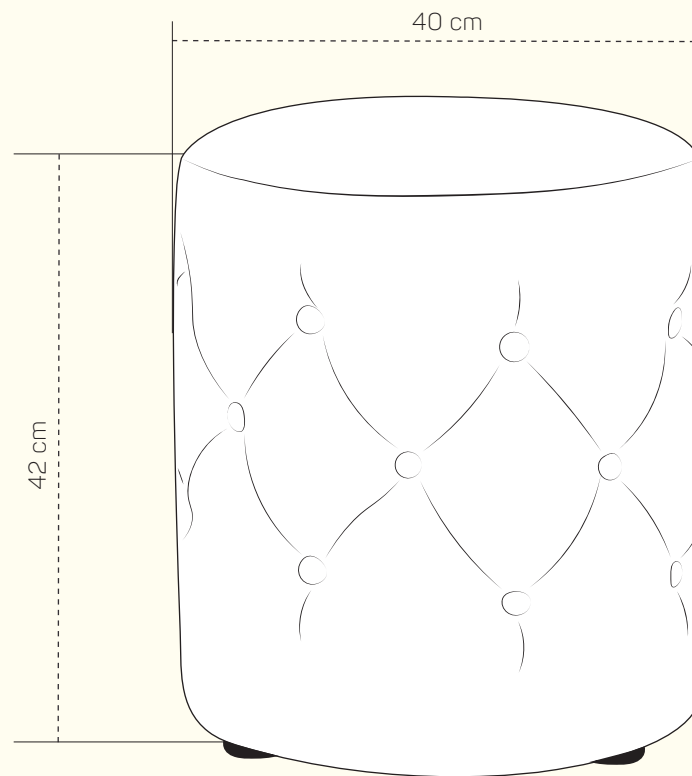

# PRODUKTOVÝ LIST

Málokterý doplněk je v interiéru tak univerzální, jako právě puf. Designové minimalistické pufy geometrických tvarů od Pohodlí phase mají elegantní vzhled, pevnou a lehkou konstrukci, odolné čalounění a jsou příjemné na dotek. Zabírají málo místa, jsou snadno přenosné a lze je objednávat samostatně i jako doplněk k sedačce nebo křeslu. Příjemný látkový povrch jim dodává eleganci a punc luxusu a výplň pur pěnou zajišťuje pohodlí a tvarovou stálost.

## ZÁKLADNÍ ROZMĚRY

Průměr: 40 cm  
Výška sezení: 42 cm

Puf je dostupný ve všech potahových materiálech z nabídky Pohodlí Phase. Na spodní části se nacházejí plastové nožičky - kluzáky černé barvy, pro zjednodušení manipulace a ochrany vůči oděru.