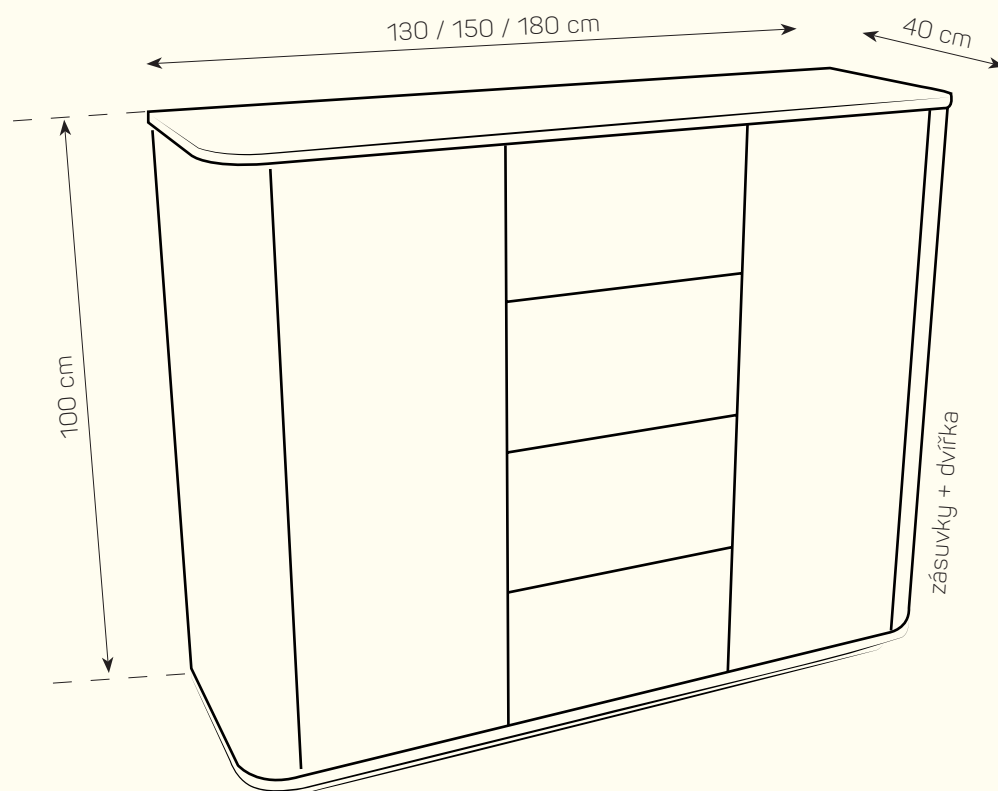

# PRODUKTOVÝ LIST

Stylová komoda DOLCE VITA z dubového laminátu může vaší ložnici dodat příjemný vizuální efekt, především pokud jsou její součástí vestavěné skříně. Svým minimalistickým provedením je připravena zapadnout do jakéhokoli stylu interiéru a dokonale ladí s postelí DOLCE VITA z naší nabídky. Její vrchní část je skvělým místem pro vystavení obrázků nebo květin a výborným místem, kam si na konci dne můžete odložit šperky či telefon. Dodejte svému domovu jedinečný styl a získejte více prostoru pro své věci.

## ZÁKLADNÍ ROZMĚRY

Výška: 100 cm  
Šířky: 80 / 130 / 150 / 180 cm  
Hloubka: 40 cm

## ORIENTAČNÍ CENNÍK BEZ SLEVY

*Dolce Vita*

		rozměr	cena
KOMODA	oboustranně oblá	100 x 80x 40 cm	od 28 846 Kč
KOMODA	oboustranně hranatá	100 x 80x 40 cm	od 17 987 Kč

Ceník platný od 1.1.2025