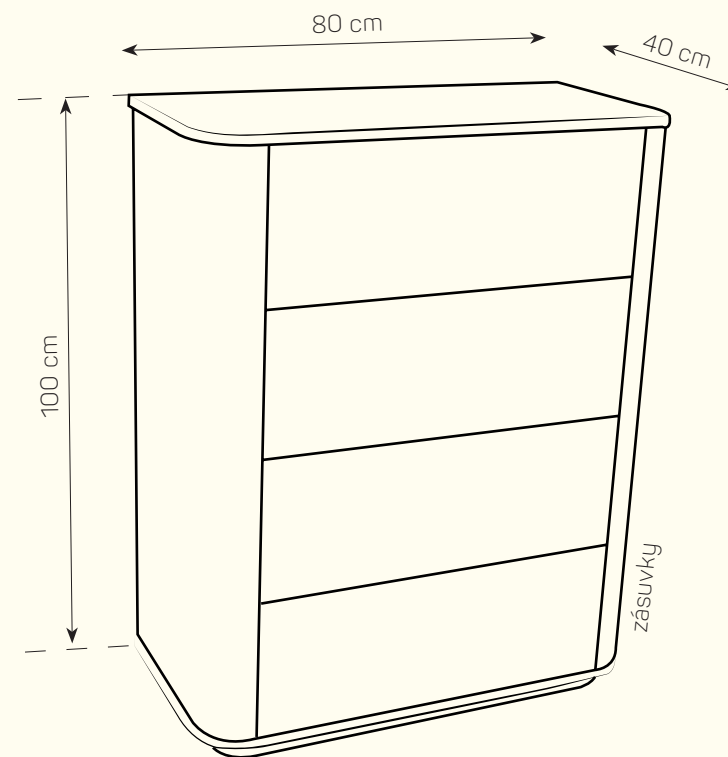

# PRODUKTOVÝ LIST

Stylová komoda DOLCE VITA z dubového laminátu může vaší ložnici dodat příjemný vizuální efekt, především pokud jsou její součástí vestavěné skříně. Svým minimalistickým provedením je připravena zapadnout do jakéhokoli stylu interiéru a dokonale ladí s postelí DOLCE VITA z naší nabídky. Její vrchní část je skvělým místem pro vystavení obrázků nebo květin a výborným místem, kam si na konci dne můžete odložit šperky či telefon. Dodejte svému domovu jedinečný styl a získejte více prostoru pro své věci.

## ZÁKLADNÍ ROZMĚRY

Výška: 100 cm  
Šířky: 80 / 130 / 150 / 180 cm  
Hloubka: 40 cm

## ORIENTAČNÍ CENNÍK BEZ SLEVY

*Dolce Vita*

		rozměr	cena
KOMODA	oboustranně oblá	100 x 80x 40 cm	od 28 846 Kč
KOMODA	oboustranně hranatá	100 x 80x 40 cm	od 17 987 Kč

Ceník platný od 1.1.2025