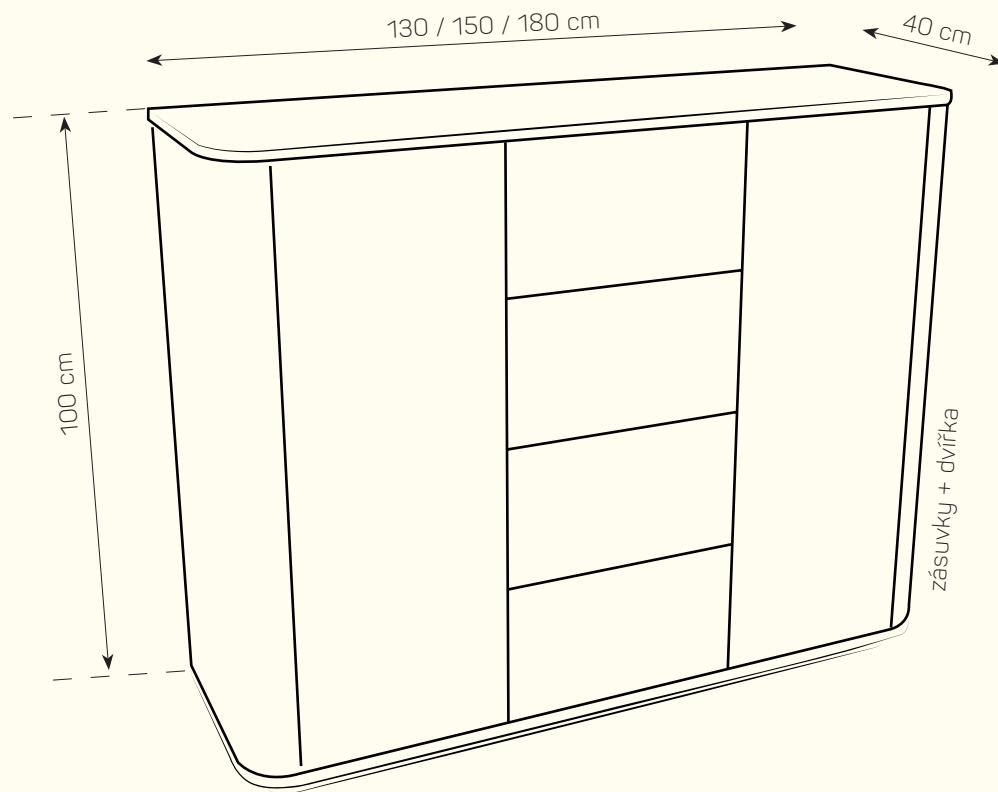

Dolce Vita
Komoda

PRODUKTOVÝ LIST

Stylová komoda DOLCE VITA z dubového laminátu může vaší ložnici dodat příjemný vizuální efekt, především pokud jsou její součástí vestavěné skříně. Svým minimalistickým provedením je připravena zapadnout do jakéhokoli stylu interiéru a dokonale ladí s postelí DOLCE VITA z naší nabídky. Její vrchní část je skvělým místem pro vystavení obrázků nebo květin a výborným místem, kam si na konci dne můžete odložit šperky či telefon. Dodejte svému domovu jedinečný styl a získajte více prostoru pro své věci.

ZÁKLADNÍ ROZMĚRY

Výška: 100 cm
Šířky: 80/130/150/180 cm
Hloubka: 40 cm

MATERIÁL

Dub Hamilton

Dub Corbridge

Dub přírodní

Dub Bardolino

Dub Nebraska

Eukalyptus

Ořech tmavý

Ořech Dijon

Dub tabák

Pinie bílá

ORIENTAČNÍ CENÍK BEZ SLEVY

Dolce Vita

		rozměr	cena
KOMODA	oboustranně oblá	80 x 100 cm	od 28 868 Kč
KOMODA	oboustranně hranatá	80 x 100 cm	od 18 004 Kč