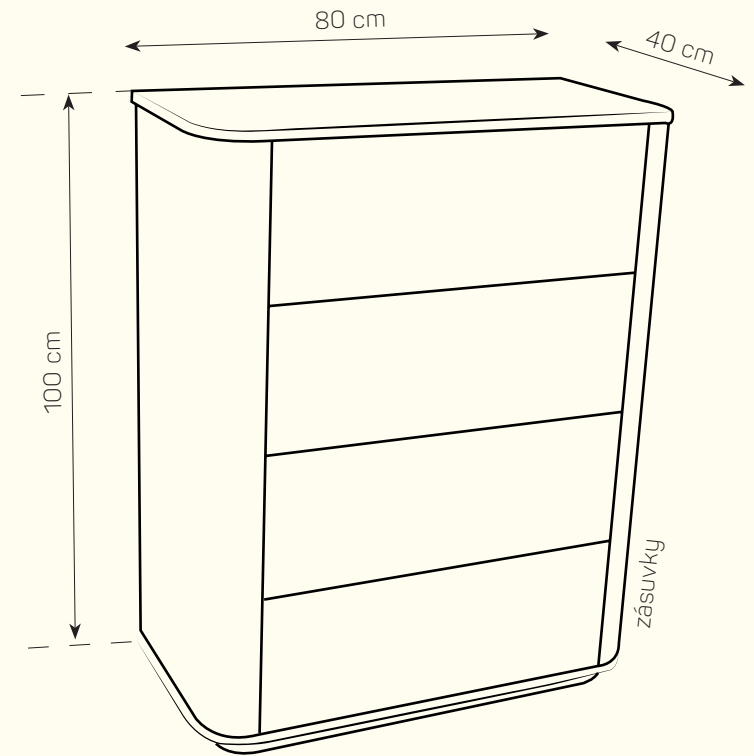

Dolce Vita
Komoda

PRODUKTOVÝ LIST

Stylová komoda DOLCE VITA z dubového laminátu může vaší ložnici dodat příjemný vizuální efekt, především pokud jsou její součástí vestavěné skříně. Svým minimalistickým provedením je připravena zapadnout do jakéhokoli stylu interiéru a dokonale ladí s postelí DOLCE VITA z naší nabídky. Její vrchní část je skvělým místem pro vystavení obrázků nebo květin a výborným místem, kam si na konci dne můžete odložit šperky či telefon. Dodejte svému domovu jedinečný styl a získajte více prostoru pro své věci.

ZÁKLADNÍ ROZMĚRY

Výška: 100 cm
Šířky: 80/130/150/180 cm
Hloubka: 40 cm

MATERIÁL

Dub Hamilton

Dub Corbridge

Dub přírodní

Dub Bardolino

Dub Nebraska

Eukalyptus

Ořech tmavý

Ořech Dijon

Dub tabák

Pinie bílá

ORIENTAČNÍ CENÍK BEZ SLEVY

Dolce Vita

		rozměr	cena
KOMODA	oboustranně oblá	80 x 100 cm	od 28 868 Kč
KOMODA	oboustranně hranatá	80 x 100 cm	od 18 004 Kč