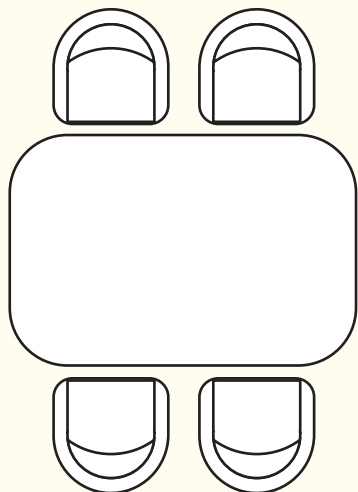

F8

F9

F10

TYPY STOLNÍ DESKY

Masívne dřevo - tvar hrany

HRANA ROVNÁ 27 mm

HRANA OBLÁ 27 mm

HRANA ZKOSENÁ 27 mm

PŘÍKLADY ROZLOŽENÍ ŽIDLEČEK U JÍDELNÍHO STOLU

Obdélník 150 x 100 cm

Obdélník 150 x 100 cm
* příležitostně 6ks

Obdélník 200 x 100 cm

Oval 200 x 100 cm

ORIENTAČÍ CENÍK BEZ SLEVY

Cena závisí na výběru kategorie potahových materiálů (Classic, Elegance, Luxury, Premium)