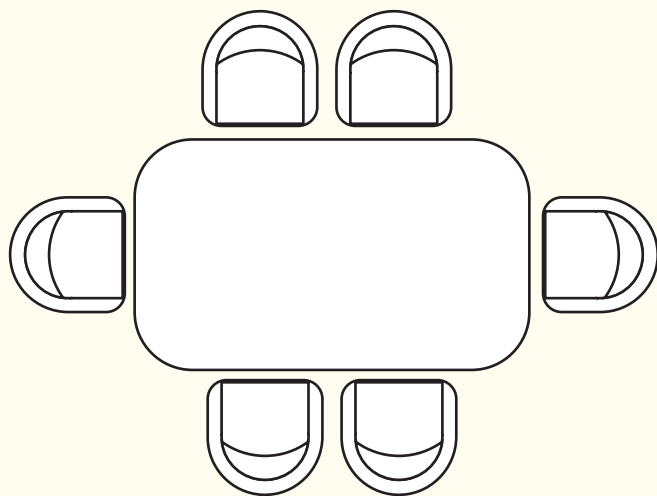

F8

F9

F10

TYPY STOLNÍ DESKY

Masívne dřevo - tvar hrany

HRANA ROVNÁ 27 mm

HRANA OBLÁ 27 mm

HRANA ZKOSENÁ 27 mm

PŘÍKLADY ROZLOŽENÍ ŽIDLEČEK U JÍDELNÍHO STOLU

Obdélník 150 x 100 cm

Obdélník 150 x 100 cm
* příležitostně 6ks

Obdélník 200 x 100 cm

Oval 200 x 100 cm

ORIENTAČÍ CENÍK BEZ SLEVY

Cena závisí na výběru kategorie potahových materiálů (Classic, Elegance, Luxury, Premium)

Trento

		rozměr	kat. CLASSIC	kat. ELEGANCE	kat. LUXURY	kat. PREMIUM
STŮL S ČALOUNĚNÍM CONO	obdélník - stolová deska 36 mm	150 x 100 cm	od 22 948 Kč	od 27 642 Kč	od 34 785 Kč	od 37 394 Kč
	oval - stolová deska 36 mm	200 x 100 cm	od 26 280 Kč	od 31 450 Kč	od 36 269 Kč	od 38 990 Kč
STŮL S ČALOUNĚNÍM OTTA	obdélník - stolová deska 36 mm	150 x 100 cm	od 24 804 Kč	od 30 322 Kč	od 34 785 Kč	od 37 394 Kč
	oval - stolová deska 36 mm	200 x 100 cm	od 28 136 Kč	od 34 129 Kč	od 49 227 Kč	od 42 170 Kč