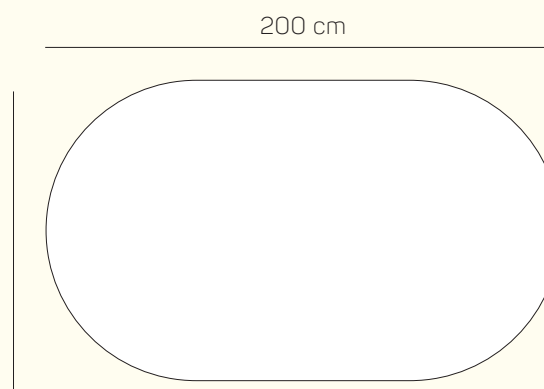

TYP ČALOUNĚNÍ STOLNÍ NOHY

Barvu si můžete vybrat ze všech kategorií potahů

Hladké čalounění **CONO**

Dělené čalounění **OTTA**

TVAR STOLOVEJ DOSKY

OBDELNÍK 150 x 100

OBDELNÍK 200 x 100

OVAL 200 x 100

Eukalyptus
tmavě hnědý
H3043

Černá
U999

Bílá

TLOUŠŤKA STOLNÍ DESKY

(výšku stola neovlivňuje)

18 mm

36 mm

MATERIÁL - MASIV

PŘÍKLADY ROZLOŽENÍ ŽIDLEČEK U JÍDELNÍHO STOLU

Obdélník 150 x 100 cm

Obdélník 150 x 100 cm
* příležitostně 6ks

Obdélník 200 x 100 cm

Oval 200 x 100 cm

ORIENTAČÍ CENÍK BEZ SLEVY

Cena závisí na výběru kategorie potahových materiálů (Classic, Elegance, Luxury, Premium)

Trento

		rozměr	kat. CLASSIC	kat. ELEGANCE	kat. LUXURY	kat. PREMIUM
STŮL S ČALOUNĚNÍM CONO	obdélník - stolová deska 36 mm	150 x 100 cm	od 22 948 Kč	od 27 642 Kč	od 34 785 Kč	od 37 394 Kč
	oval - stolová deska 36 mm	200 x 100 cm	od 26 280 Kč	od 31 450 Kč	od 36 269 Kč	od 38 990 Kč
STŮL S ČALOUNĚNÍM OTTA	obdélník - stolová deska 36 mm	150 x 100 cm	od 24 804 Kč	od 30 322 Kč	od 34 785 Kč	od 37 394 Kč
	oval - stolová deska 36 mm	200 x 100 cm	od 28 136 Kč	od 34 129 Kč	od 49 227 Kč	od 42 170 Kč