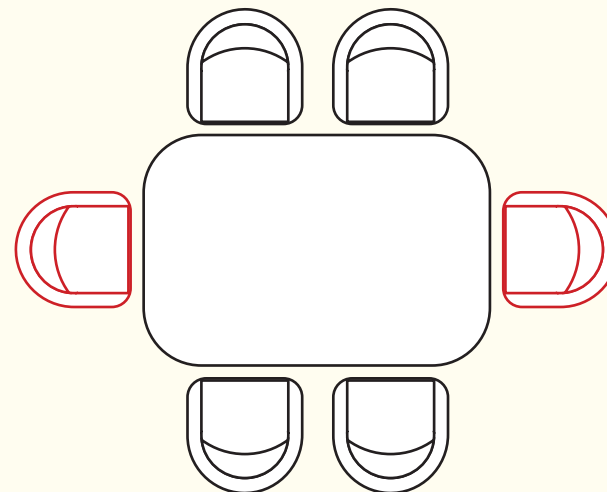

F8

F9

F10

TYPY STOLNÍ DESKY

Masívne dřevo - tvar hrany

HRANA ROVNÁ 27 mm

HRANA OBLÁ 27 mm

HRANA ZKOSENÁ 27 mm

PŘÍKLADY ROZLOŽENÍ ŽIDLEČEK U JÍDELNÍHO STOLU

Obdélník 150 x 100 cm

Obdélník 150 x 100 cm
* příležitostně 6ks

Obdélník 200 x 100 cm

Oval 200 x 100 cm

ORIENTAČÍ CENÍK BEZ SLEVY

Cena závisí na výběru kategorie potahových materiálů (Classic, Elegance, Luxury, Premium)

Trento

		rozměr	kat. CLASSIC	kat. ELEGANCE	kat. LUXURY	kat. PREMIUM
STŮL S ČALOUNĚNÍM CONO	obdélník - stolová deska 36 mm	150 x 100 cm	od 22 948 Kč	od 27 642 Kč	od 34 785 Kč	od 37 394 Kč
	oval - stolová deska 36 mm	200 x 100 cm	od 26 280 Kč	od 31 450 Kč	od 36 269 Kč	od 38 990 Kč
STŮL S ČALOUNĚNÍM OTTA	obdélník - stolová deska 36 mm	150 x 100 cm	od 24 804 Kč	od 30 322 Kč	od 34 785 Kč	od 37 394 Kč
	oval - stolová deska 36 mm	200 x 100 cm	od 28 136 Kč	od 34 129 Kč	od 49 227 Kč	od 42 170 Kč