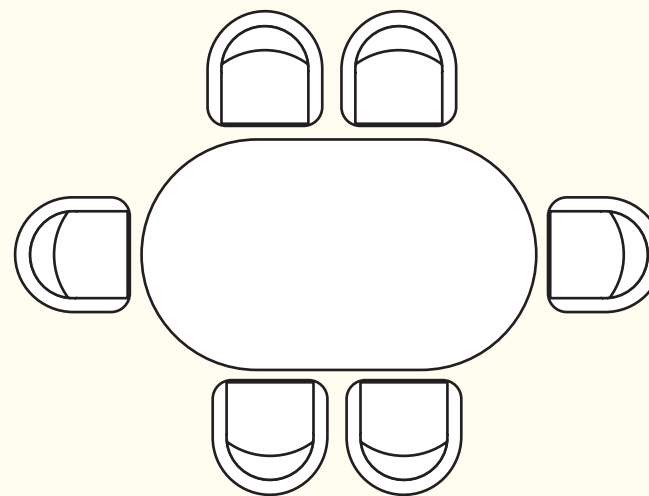

F8

F9

F10

TYPY STOLNÍ DESKY

Masívne dřevo - tvar hrany

HRANA ROVNÁ 27 mm

HRANA OBLÁ 27 mm

HRANA ZKOSENÁ 27 mm

PŘÍKLADY ROZLOŽENÍ ŽIDLEČEK U JÍDELNÍHO STOLU

Obdélník 150 x 100 cm

Obdélník 150 x 100 cm
* příležitostně 6ks

Obdélník 200 x 100 cm

Oval 200 x 100 cm

ORIENTAČÍ CENÍK BEZ SLEVY

Cena závisí na výběru kategorie potahových materiálů (Classic, Elegance, Luxury, Premium)

Trento

		rozměr	kat. CLASSIC	kat. ELEGANCE	kat. LUXURY	kat. PREMIUM
STŮL S ČALOUNĚNÍM CONO	obdélník - stolová deska 36 mm	150 x 100 cm	od 22 948 Kč	od 27 642 Kč	od 34 785 Kč	od 37 394 Kč
	oval - stolová deska 36 mm	200 x 100 cm	od 26 280 Kč	od 31 450 Kč	od 36 269 Kč	od 38 990 Kč
STŮL S ČALOUNĚNÍM OTTA	obdélník - stolová deska 36 mm	150 x 100 cm	od 24 804 Kč	od 30 322 Kč	od 34 785 Kč	od 37 394 Kč
	oval - stolová deska 36 mm	200 x 100 cm	od 28 136 Kč	od 34 129 Kč	od 49 227 Kč	od 42 170 Kč