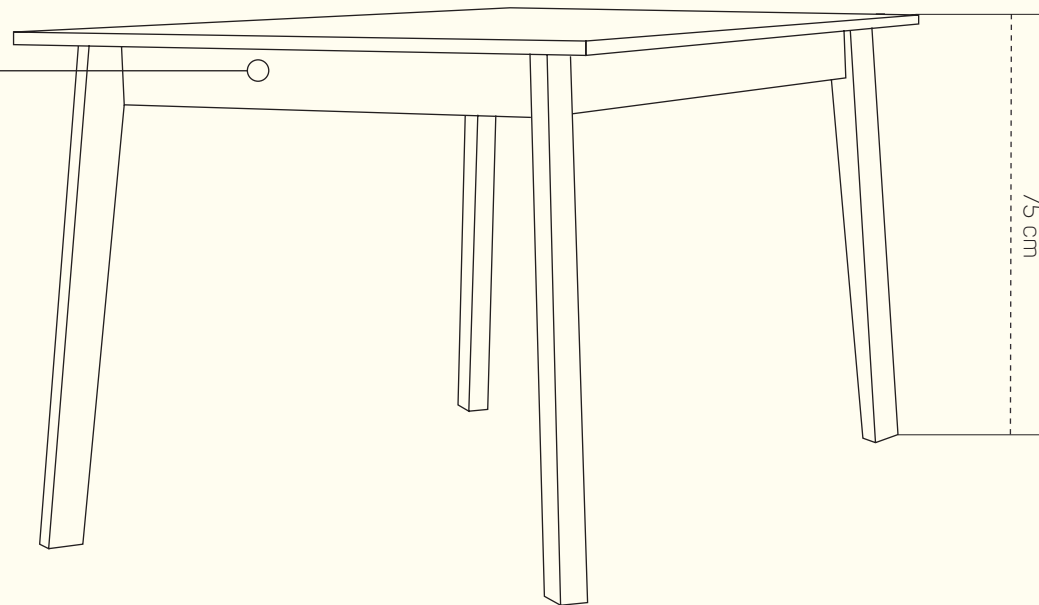

Tarent

Jídelní stůl

PRODUKTOVÝ LIST

Pevný stůl je symbolem stabilní rodiny. Chcete-li, aby při něm členové rodiny a přátelé rádi seděli a setrvali v dialogu, nabídněte jim měkké pohodlné židle. Jídelní stůl **tarent** ve stylu Scandi je mixem jednoduchosti a elegance. Boční lišty, potažené látkou v jemném přírodním odstínu, dotváří design a přidávají stolu měkkost. Je skvělé, když děti mohou sledovat, jak jedí ostatní členové rodiny a dozvědět se více o způsobu stolování a etiketě. Stolování je rituál a jídelní kout je důležité prostředí pro kvalitu vztahů.

ROZMĚRY

Lišta dostupná
v čalouněném nebo
dřevěném provedení

Výška lišty: 9 cm

TVAR STOLNÍ DESKY

OBDELNÍK 150 x 90
pevný

OBDELNÍK 150 x 90
rozkládací

195 x 90
po rozložení

TLOUŠŤKA STOLNÍ DESKY 18 mm

		rozměr	LAMINO	Ceník platný od 1.5.2024
STŮL S LAMINEM	pevný	150 x 90 cm	od 10 192 Kč	
	s rozkladem	150 - 195 x 90 cm	od 11 900 Kč	

PRO ZVÝRAZNĚNÍ POHODLÍ SEDAČKY JE KROMĚ DESIGNU A ERGONOMIE DŮLEŽITÝ TAKÉ POTAH