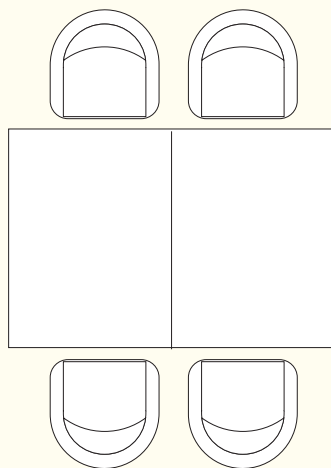

UKÁZKA STOLU S LIŠTOU

ČALOUNENÁ LIŠTA

Lištu pod stolovou deskou si můžete dát očalounit v potahech z naší nabídky.

DŘEVĚNÁ LIŠTA

Stůl dostupný i v celodřevěné verzi

PŘÍKLADY ROZLOŽENÍ ŽIDLEČEK U JÍDELNÍHO STOLU

Stůl dostupný v pevném nebo v rozkládacím provedení. Rozložení zajišťuje jednoduchý rozkládací mechanismus se snadným ovládáním.

Lištu pod stolovou deskou lze objednat v čalouněném nebo v dřevěném provedení. Čalouněnou verzi si můžete vybrat z nabídky všech potahů Pohodlí Phase.

Pro dokonalé sladění vašeho jídelního setu si můžete vybrat z naší nabídky modelů židlí: Monza, Novara, Pavia nebo Verona, u kterých vám dokážeme zajistit stejné moření dřeva jako u stolu Tarent.

150 x 90 cm

195 x 90 cm