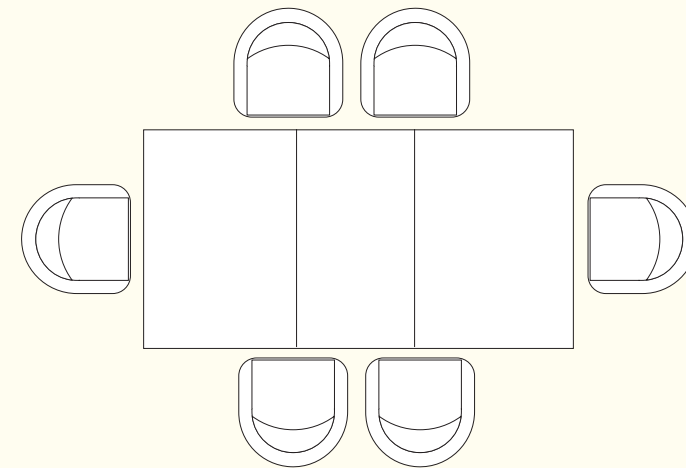

UKÁZKA STOLU S LIŠTOU

ČALOUNENÁ LIŠTA

Lištu pod stolovou deskou si můžete dát očalounit v potahech z naší nabídky.

DŘEVĚNÁ LIŠTA

Stůl dostupný i v celodřevěné verzi

PŘÍKLADY ROZLOŽENÍ ŽIDLEČEK U JÍDELNÍHO STOLU

Stůl dostupný v pevném nebo v rozkládacím provedení. Rozložení zajišťuje jednoduchý rozkládací mechanismus se snadným ovládáním.

Lištu pod stolovou deskou lze objednat v čalouněném nebo v dřevěném provedení. Čalouněnou verzi si můžete vybrat z nabídky všech potahů Pohodlí Phase.

Pro dokonalé sladění vašeho jídelního setu si můžete vybrat z naší nabídky modelů židlí: Monza, Novara, Pavia nebo Verona, u kterých vám dokážeme zajistit stejné moření dřeva jako u stolu Tarent.

150 x 90 cm

195 x 90 cm