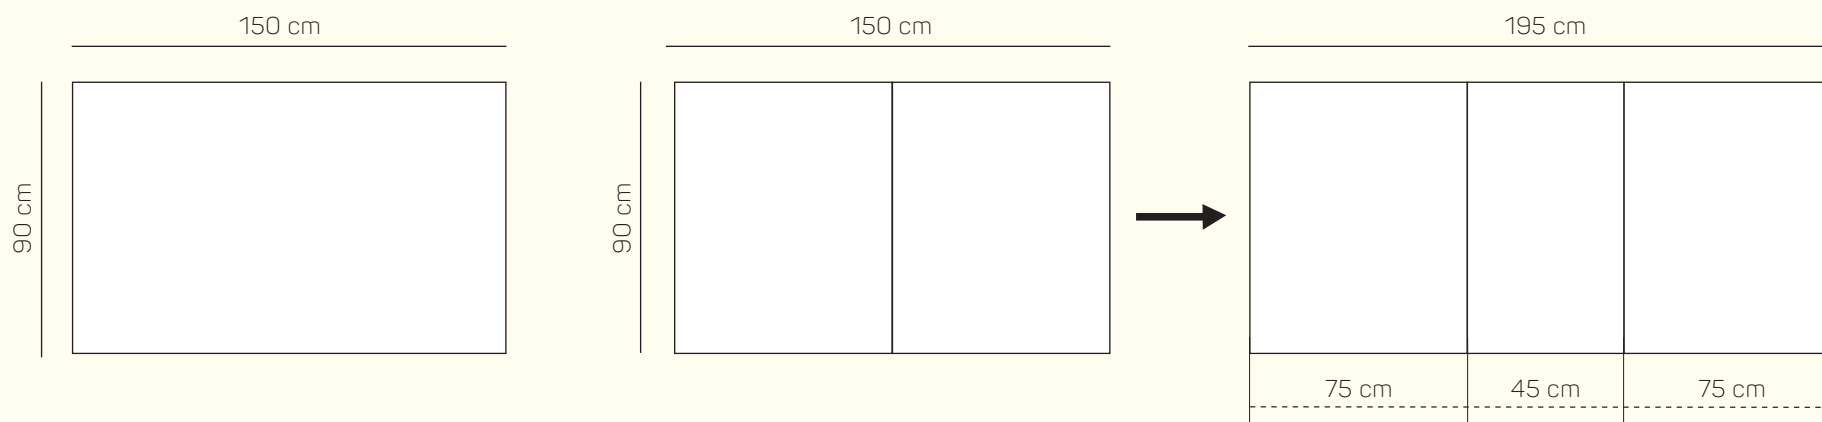

ROZMĚRY

Lišta dostupná
v čalouněném nebo
dřevěném provedení

Výška lišty: 9 cm

TVAR STOLNÍ DESKY

OBDELNÍK 150 x 90
pevný

OBDELNÍK 150 x 90
rozkládací

195 x 90
po rozložení

TLOUŠŤKA STOLNÍ DESKY 18 mm

Černá
U999

Bílá

MATERIÁL - MASIV

MASÍVNI DUBOVÉ DŘEVO, LAKOVANÉ, 30 mm

Dub masiv
lakovaný

TYPY STOLNÍ DESKY

Masívne dřevo - tvar hrany

HRANA ROVNÁ 27 mm

195 x 90 cm

ORIENTAČÍ CENÍK BEZ SLEVY

Cena závisí na výběru kategorie potahových materiálů (Classic, Elegance, Luxury)

Tarent

		rozměr	kat. CLASSIC	kat. ELEGANCE	kat. LUXURY
STŮL S ČALOUNĚNÍM	pevný	150 x 90 cm	od 10 752 Kč	od 11 900 Kč	od 15 568 Kč
	s rozkladem	150 - 195 x 90 cm	od 12 180 Kč	od 13 244 Kč	od 17 276 Kč

		rozměr	LAMINO	Ceník platný od 1.5.2024
STŮL S LAMINEM	pevný	150 x 90 cm	od 10 192 Kč	
	s rozkladem	150 - 195 x 90 cm	od 11 900 Kč	

PRO ZVÝRAZNĚNÍ POHODLÍ SEDAČKY JE KROMĚ DESIGNU A ERGONOMIE DŮLEŽITÝ TAKÉ POTAH