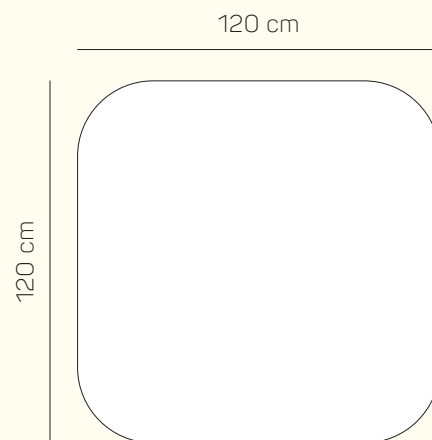

TYP ČALOUNĚNÍ STOLNÍ NOHY

Barvu si můžete vybrat ze všech kategorií potahů

Hladké čalounění **CONO**

Dělené čalounění **OTTA**

TVAR STOLNÍ DESKY

ČTVEREC 110 x 110

ČTVEREC 120 x 120

KRUH 110

Ořech Warmia
hnědý
H1307

Eukalyptus
tmavě hnědý
H3043

Černá
U999

Bílá

TLOUŠŤKA SOLNÍ DESKY

(výšku stola neovlivňuje)

18 mm

36 mm

| | | rozměr | kat. CLASSIC | kat. ELEGANCE | kat. LUXURY |
|---------------------------|-------------------------------|--------------|--------------|---------------|--------------|
| STŮL S ČALOUNĚNÍM CONO | čtverec - stolová deska 36 mm | 120 x 120 cm | od 19 180 Kč | od 22 792 Kč | od 26 320 Kč |
| | kruh - stolová deska 36 mm | 120 cm | od 21 028 Kč | od 24 892 Kč | od 28 812 Kč |
| STŮL S ČALOUNĚNÍM OTTA | čtverec - stolová deska 36 mm | 120 x 120 cm | od 20 664 Kč | od 24 724 Kč | od 28 504 Kč |
| | kruh - stolová deska 36 mm | 120 cm | od 22 484 Kč | od 26 852 Kč | od 30 968 Kč |