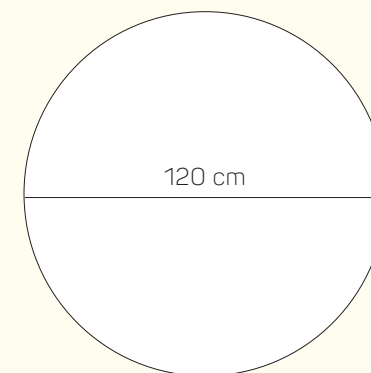

TYP ČALOUNĚNÍ STOLNÍ NOHY

Barvu si můžete vybrat ze všech kategorií potahů

Hladké čalounění **CONO**

Dělené čalounění **OTTA**

TVAR STOLNÍ DESKY

ČTVEREC 110 x 110

ČTVEREC 120 x 120

KRUH 110

| | | rozměr | kat. CLASSIC | kat. ELEGANCE | kat. LUXURY |
|---------------------------|-------------------------------|--------------|--------------|---------------|--------------|
| STŮL S ČALOUNĚNÍM CONO | čtverec - stolová deska 36 mm | 120 x 120 cm | od 19 180 Kč | od 22 792 Kč | od 26 320 Kč |
| | kruh - stolová deska 36 mm | 120 cm | od 21 028 Kč | od 24 892 Kč | od 28 812 Kč |
| STŮL S ČALOUNĚNÍM OTTA | čtverec - stolová deska 36 mm | 120 x 120 cm | od 20 664 Kč | od 24 724 Kč | od 28 504 Kč |
| | kruh - stolová deska 36 mm | 120 cm | od 22 484 Kč | od 26 852 Kč | od 30 968 Kč |