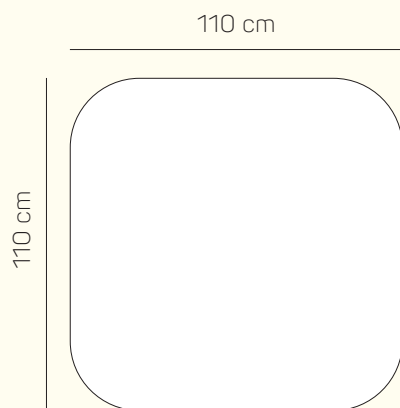

TYP ČALOUNĚNÍ STOLNÍ NOHY

Barvu si můžete vybrat ze všech kategorií potahů

Hladké čalounění **CONO**

Dělené čalounění **OTTA**

TVAR STOLNÍ DESKY

ČTVEREC 110 x 110

ČTVEREC 120 x 120

KRUH 110

Ořech Warmia
hnědý
H1307

Eukalyptus
tmavě hnědý
H3043

Černá
U999

Bílá

TLOUŠŤKA SOLNÍ DESKY

(výšku stola neovlivňuje)

18 mm

36 mm

| | | rozměr | kat. CLASSIC | kat. ELEGANCE | kat. LUXURY |
|---------------------------|-------------------------------|--------------|--------------|---------------|--------------|
| STŮL S ČALOUNĚNÍM CONO | čtverec - stolová deska 36 mm | 120 x 120 cm | od 19 180 Kč | od 22 792 Kč | od 26 320 Kč |
| | kruh - stolová deska 36 mm | 120 cm | od 21 028 Kč | od 24 892 Kč | od 28 812 Kč |
| STŮL S ČALOUNĚNÍM OTTA | čtverec - stolová deska 36 mm | 120 x 120 cm | od 20 664 Kč | od 24 724 Kč | od 28 504 Kč |
| | kruh - stolová deska 36 mm | 120 cm | od 22 484 Kč | od 26 852 Kč | od 30 968 Kč |