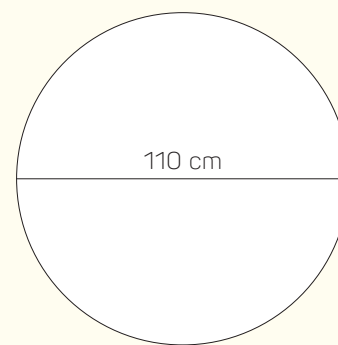

TYP ČALOUNĚNÍ STOLNÍ NOHY

Barvu si můžete vybrat ze všech kategorií potahů

Hladké čalounění **CONO**

Dělené čalounění **OTTA**

TVAR STOLNÍ DESKY

ČTVEREC 110 x 110

ČTVEREC 120 x 120

KRUH 110

Ořech Warmia
hnědý
H1307

Eukalyptus
tmavě hnědý
H3043

Černá
U999

Bílá

TLOUŠŤKA SOLNÍ DESKY

(výšku stola neovlivňuje)

18 mm

36 mm

| | | rozměr | kat. CLASSIC | kat. ELEGANCE | kat. LUXURY |
|---------------------------|-------------------------------|--------------|--------------|---------------|--------------|
| STŮL S ČALOUNĚNÍM CONO | čtverec - stolová deska 36 mm | 120 x 120 cm | od 19 180 Kč | od 22 792 Kč | od 26 320 Kč |
| | kruh - stolová deska 36 mm | 120 cm | od 21 028 Kč | od 24 892 Kč | od 28 812 Kč |
| STŮL S ČALOUNĚNÍM OTTA | čtverec - stolová deska 36 mm | 120 x 120 cm | od 20 664 Kč | od 24 724 Kč | od 28 504 Kč |
| | kruh - stolová deska 36 mm | 120 cm | od 22 484 Kč | od 26 852 Kč | od 30 968 Kč |