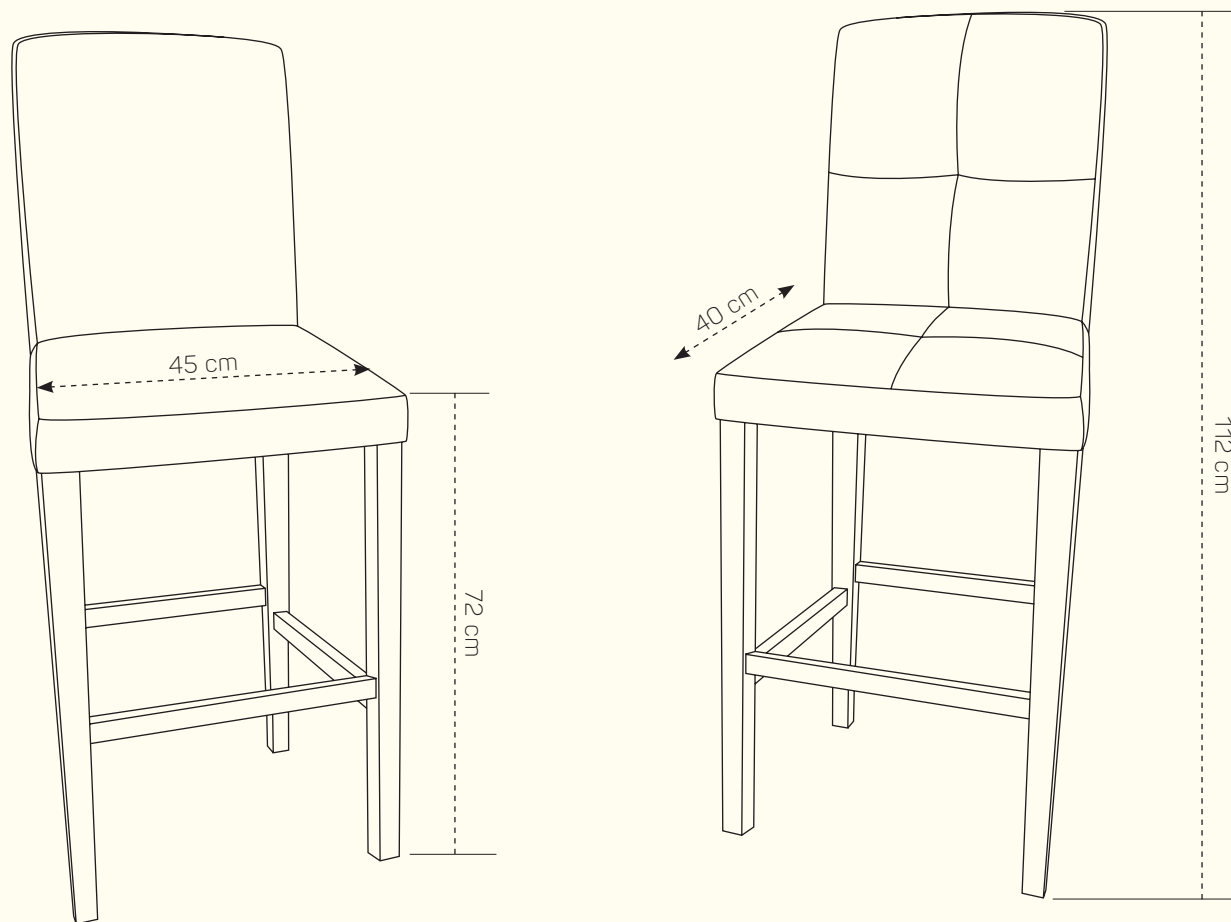

Verona

Barová židle

PRODUKTOVÝ LIST

Pevný stůl je symbolem stabilní rodiny. Pokud chcete, aby při něm členové rodiny a přátelé rádi sedávali a setrvali v dialogu, nabídněte jim měkké pohodlné ŽIDLE. Židle **verona** je dokonalým doplňkem každého interiéru a zaručuje pohodlně strávený čas za jídelním stolem. Luxusně a velkoryse čalouněné sedátko znamená, že si jídlo můžete vychutnat bez obav z bolesti zad. Jídelní židle verona jsou vyrobeny tak, aby byly pevné, stylové a komfortní. Stolování je rituál a jídelní kout je důležitým prostředím pro kvalitu vztahů.

ZÁKLADNÍ ROZMĚRY

Celková výška židle: 112 cm
Výška sezení: 72 cm
Hloubka sezení: 40 cm
Šířka sezení: 45 cm

Židle je na výběr
s prošitím a bez prošití

NOŽIČKY

DŘEVO
PŘÍRODNÍ

DŘEVO
OŘECH BOLOGNA

DŘEVO
JAVOR

DŘEVO
OLŠE