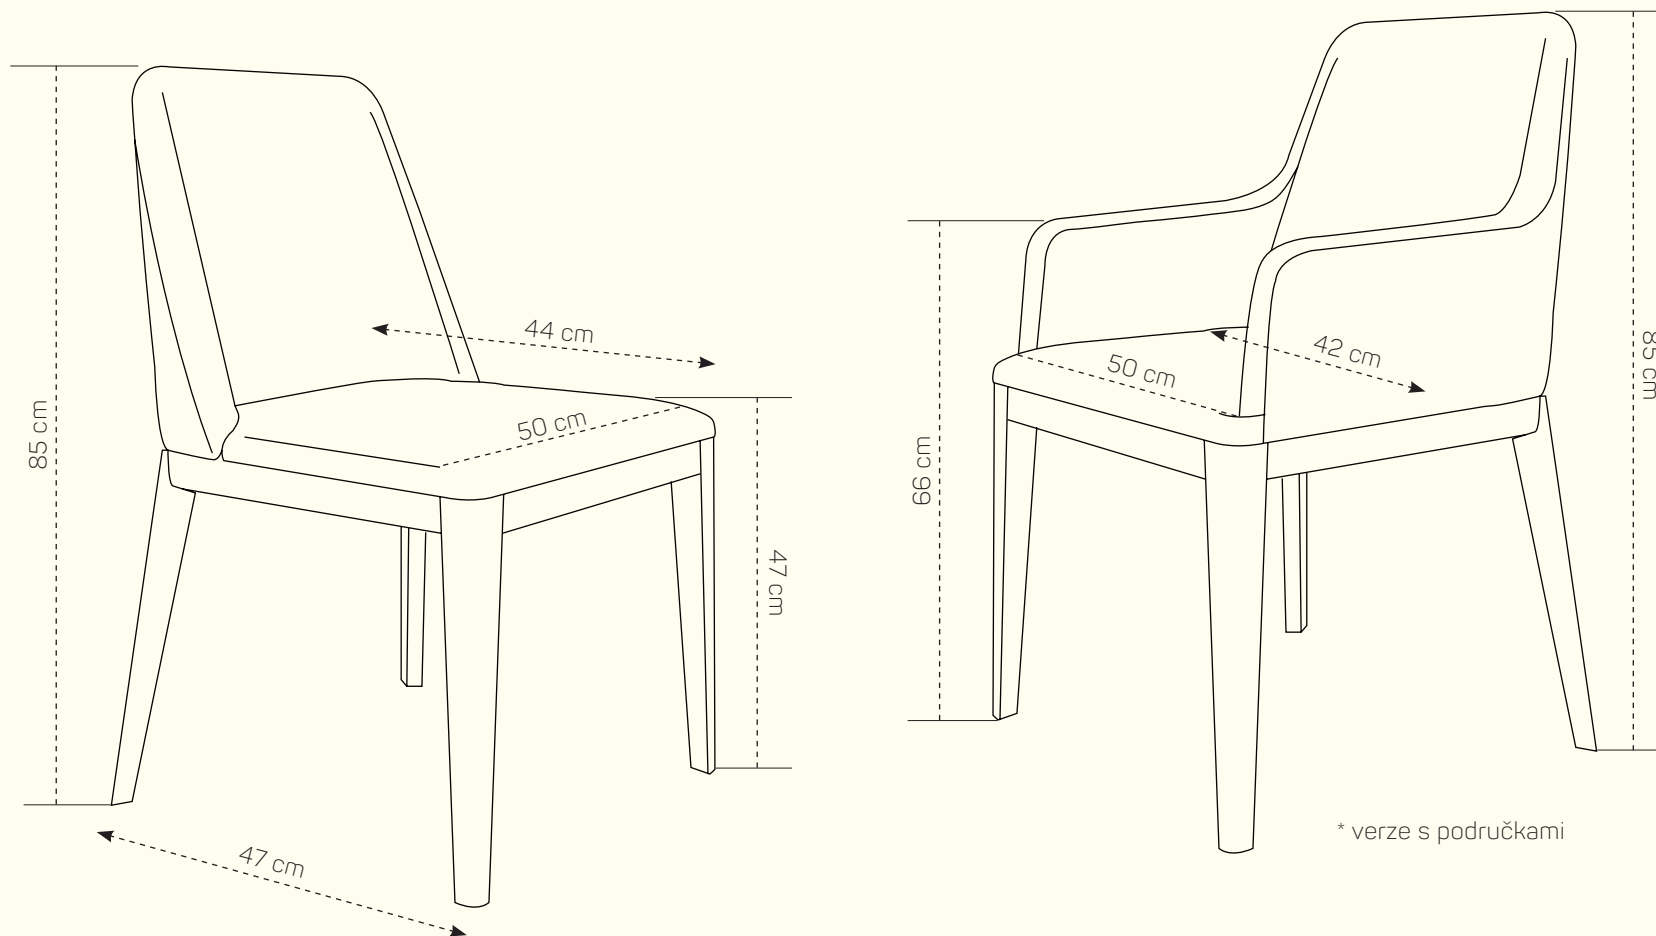

Novara

Jídelní židle

PRODUKTOVÝ LIST

Pevný stůl je symbolem stabilní rodiny, pokud chcete, aby při něm členové rodiny a přátelé rádi sedávali a setrvali v dialogu, nabídněte jim měkké a pohodlné ŽIDLE. Pozvedněte, svůj kulinářský zážitek s pomocí jídelních židlí **novara**. Elegantní a čistá silueta této jídelní židle – s područkami či bez nich – je stylová a poskytuje vynikající oporu a pohodlí po dlouhou dobu. Vysoce kvalitní čalounění je odolné a snadno se čistí, díky čemuž je skvělou volbou pro rodiny nebo každého, kdo rád baví hosty. Stolování, je rituál a jídelní kout je důležitým prostředím pro kvalitu vztahů.

ZÁKLADNÍ ROZMĚRY

Celková výška židle: 85 cm
Výška sezení: 47 cm
Hloubka sezení: 44 cm
Výška područek: 66 cm

NOŽIČKY

DŘEVO
PŘÍRODNÍ

DŘEVO
OŘECH BOLOGNA

DŘEVO
JAVOR

DŘEVO
OLŠE

DŘEVO
TRUFFEL

ORIENTAČÍ CENÍK BEZ SLEVY

Cena závisí na výběru kategorie potahových materiálů (Classic, Elegance, Luxury)

Novara

| | kat. CLASSIC | kat. ELEGANCE | kat. LUXURY |
|-------|--------------|---------------|--------------|
| ŽIDLE | od 9 184 Kč | od 10 192 Kč | od 13 244 Kč |

zemích, aby pro vás vybral ty nejvhodnější a nejkrásnější potahy. A není toho málo, co máme pro vás připraveno. Abyste se v naší nabídce dobře orientovali, rozdělili jsme ji do tří kategorií: **Classic, Elegance a Luxury**. Naším cílem je, aby potahy na sedačkách **POHODLÍ PHASE** směrem k vám vyzařovaly vroucné pozvání: „**Nespěchejte, zastavte se a podlehněte pohodlí.**“