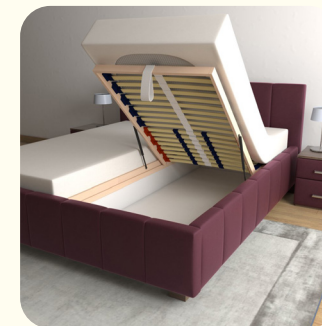

ÚLOŽNÝ PROSTOR Z BOKU

Příplatková funkce úložného prostoru - boxu, pod postelí. Doporučujeme zvolit variantu lamelového roštu SATIS, pístový - otevírání z boku.

NOČNÍ STOLKY

Postel Marinella nabízí možnost objednat si dřevěné noční stolky se šuplíkem nebo bez. Stolek je široký 40 cm.

NOČNÍ STOLKY

Postel Marinella nabízí možnost objednat si čalouněné noční stolky s dřevěnou deskou. Stolek je široký 40 cm.

ÚLOŽNÝ PROSTOR ZEPŘEDU

Příplatková funkce úložného prostoru - boxu, pod postelí. Odporúčame zvolit variantu lamelového roštu SATIS K - piestové otváranie od nôh.