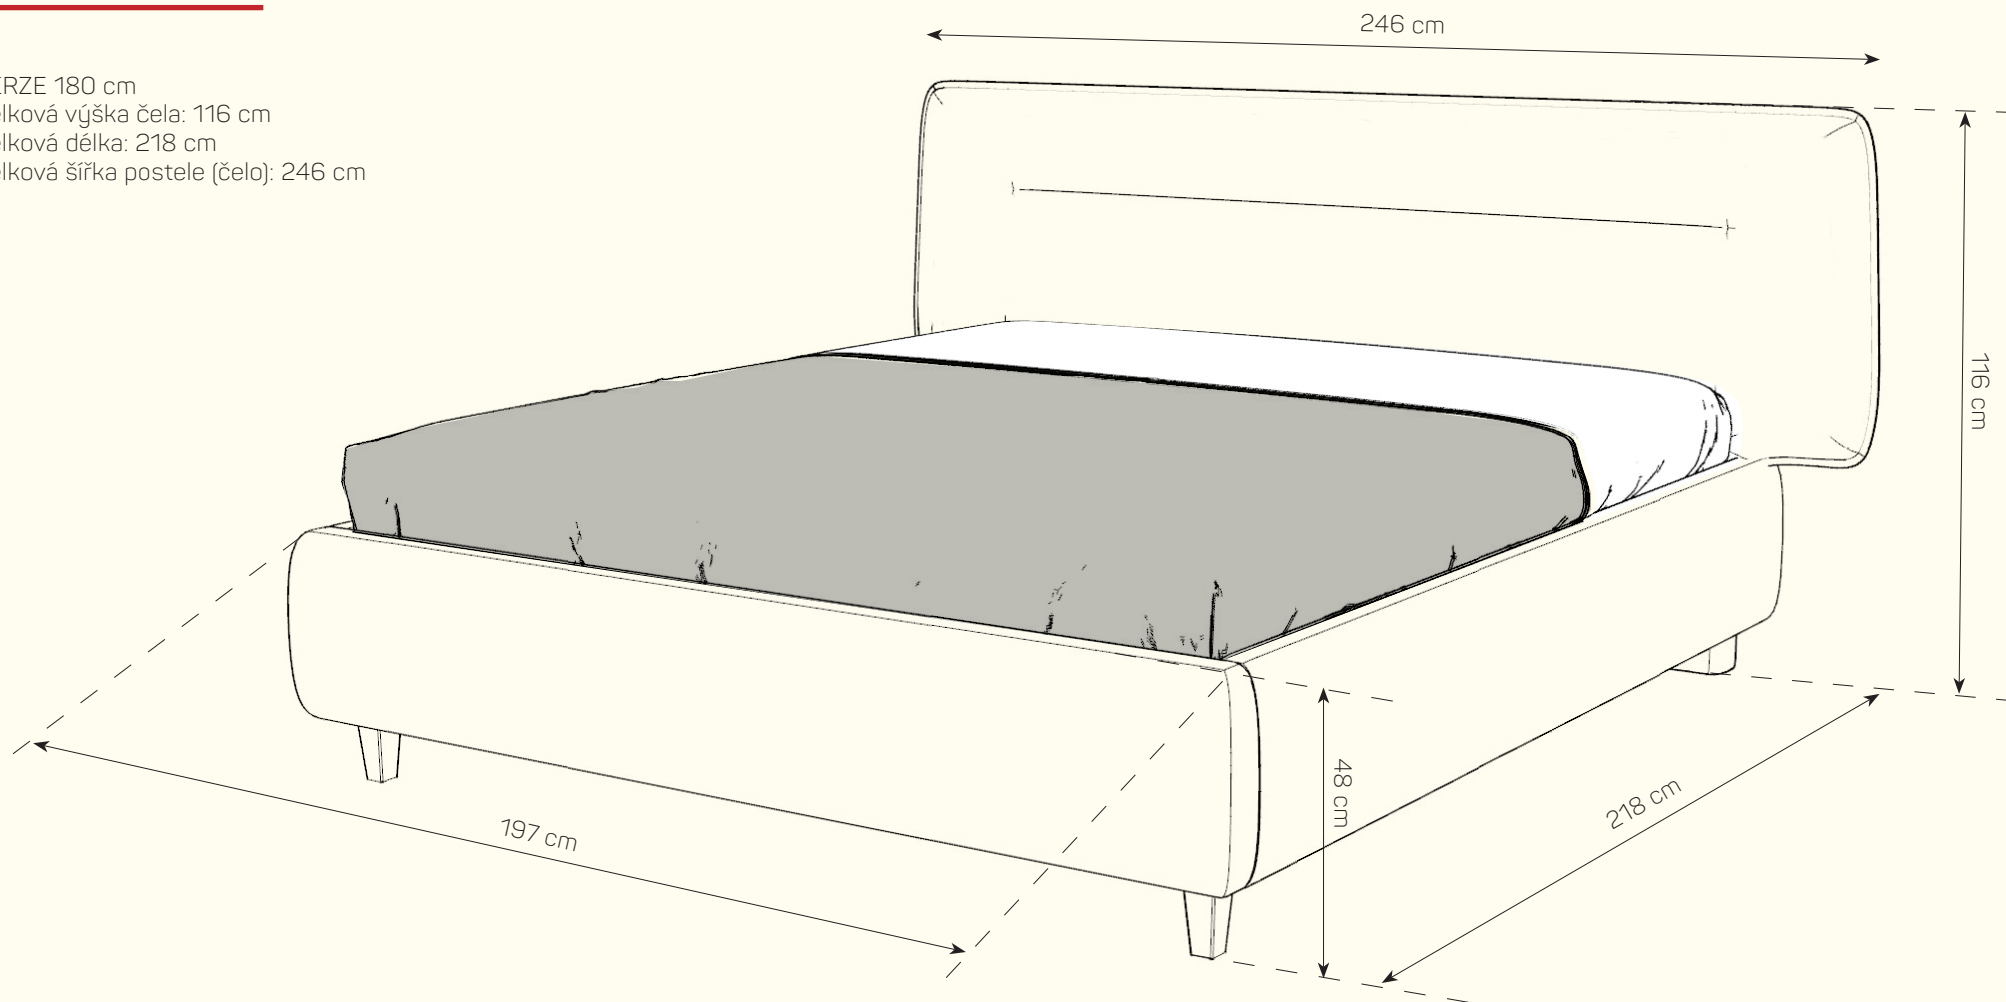

Marinella

Postel

PRODUKTOVÝ LIST

Charakteristická silueta postele Marinella spočívá ve vizuálně měkčích liniích. Typický design vytvořily jemně mírné křivky čalounění. Konstrukce silného rámu naopak zajistí dobré odvětrání a dýchání matrace. Můžete očekávat, že tento rám postele budete používat léta (nebo dokonce desetiletí). Typickým znakem našich postelí je jejich praktický úložný prostor a výběr čalouněných čel. Už jen šťastnou ruku na výběr látky a harmonie ložnice je vytvořena.

ZÁKLADNÍ ROZMĚRY

VERZE 180 cm
Celková výška čela: 116 cm
Celková délka: 218 cm
Celková šířka postele (čelo): 246 cm

Postel dostupná ve verzích šířky lůžka: 180 cm, 160 cm a 200 cm.

Zadní část čela postele lze vyjmout ve dvou typech začištění - černý fibertex nebo příplatková celočalouněná verze.

Po obvodu čela se nachází prošíváný 2 cm tlustý lem.

Postel je dostupná ve všech látkových potahech z naší nabídky.

Postel lze objednat i s úložným prostorem.

Pro absolutní komfort doporučujeme doplnit postel o rošty a matrace z nabídky Pohodlí Phase.

Marinella

		rozměr	kat. CLASSIC	kat. ELEGANCE	kat. LUXURY
POSTEL	S úložným prostorem, bez roštů a matrace	180 x 200 cm	od 25 396 Kč	od 28 194 Kč	od 36 680 Kč

Ceník platný od 1.5.2024

PRO ZVÝRAZNĚNÍ POHODLÍ SEDAČKY JE KROMĚ DESIGNU A ERGONOMIE DŮLEŽITÝ TAKÉ POTAH