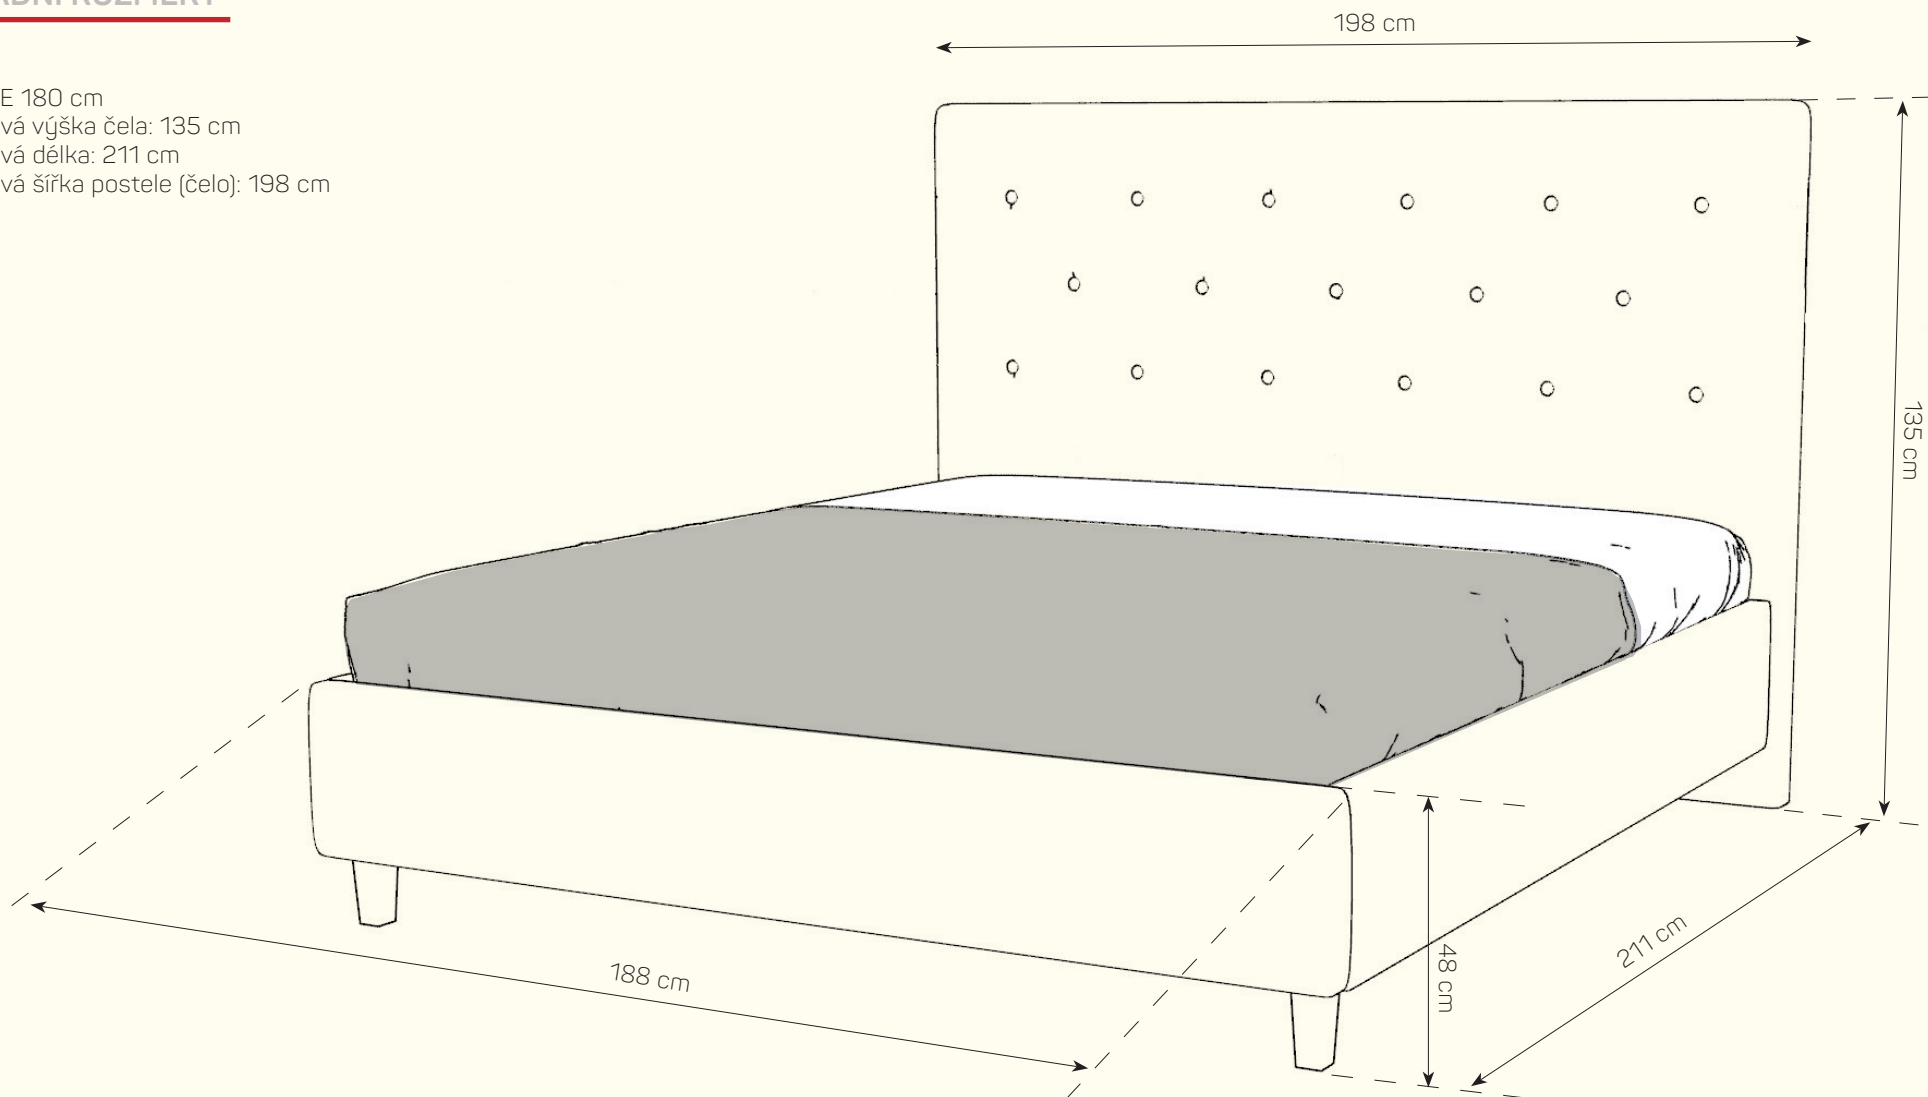

Malaga
Postel

PRODUKTOVÝ LIST

Dobře vypadající a pohodlný prostor pro spaní je vždy dobrou investicí. Postel **Malaga** splňuje všechna očekávání pro pohodlnou ložnici. má čisté linie a klasický styl, takže se vám neokouká ani po dlouhé době. Je dostatečně robustní aby ve vás vzbuzovala pocit, že vydrží všechno. Rám postele poskytuje matraci dodatečnou oporu a umísťuje ji do pohodlné výšky, což vám usnadňuje uléhání do postele a vstávání z ní. Typickým znakem našich postelí je jejich praktický úložný prostor a výběr čalouněných čel. už jen šťastnou ruku na výběr látky a harmonie ložnice je vykouzlená.

ZÁKLADNÍ ROZMĚRY

VERZE 180 cm
Celková výška čela: 135 cm
Celková délka: 211 cm
Celková šířka postele (čelo): 198 cm

Postel dostupná ve verzích šířky lůžka: 180 cm, 160 cm a 200 cm.

Zadní část čela postele lze vyjmout ve dvou typech začištění - černý fibertex nebo příplatková celočalouněná verze.

bez zásuvek
š: 40 cm | h: 40 cm | v: 48 cm

se zásuvkou
š: 40 cm | h: 40 cm | v: 48 cm

ČALOUNĚNÝ

š: 40 cm | h: 40 cm | v: 45 cm

ORIENTAČÍ CENÍK BEZ SLEVY

Cena závisí na výběru kategorie potahových materiálů (Classic, Elegance, Luxury)

Malaga

		rozměr	kat. CLASSIC	kat. ELEGANCE	kat. LUXURY
POSTEL	bez funkcí, bez roštu a matrace	180 x 200 cm	od 22 008 Kč	od 24 472 Kč	od 31 808 Kč

Ceník platný od 1.5.2024

PRO ZVÝRAZNĚNÍ POHODLÍ SEDAČKY JE KROMĚ DESIGNU A ERGONOMIE DŮLEŽITÝ TAKÉ POTAH