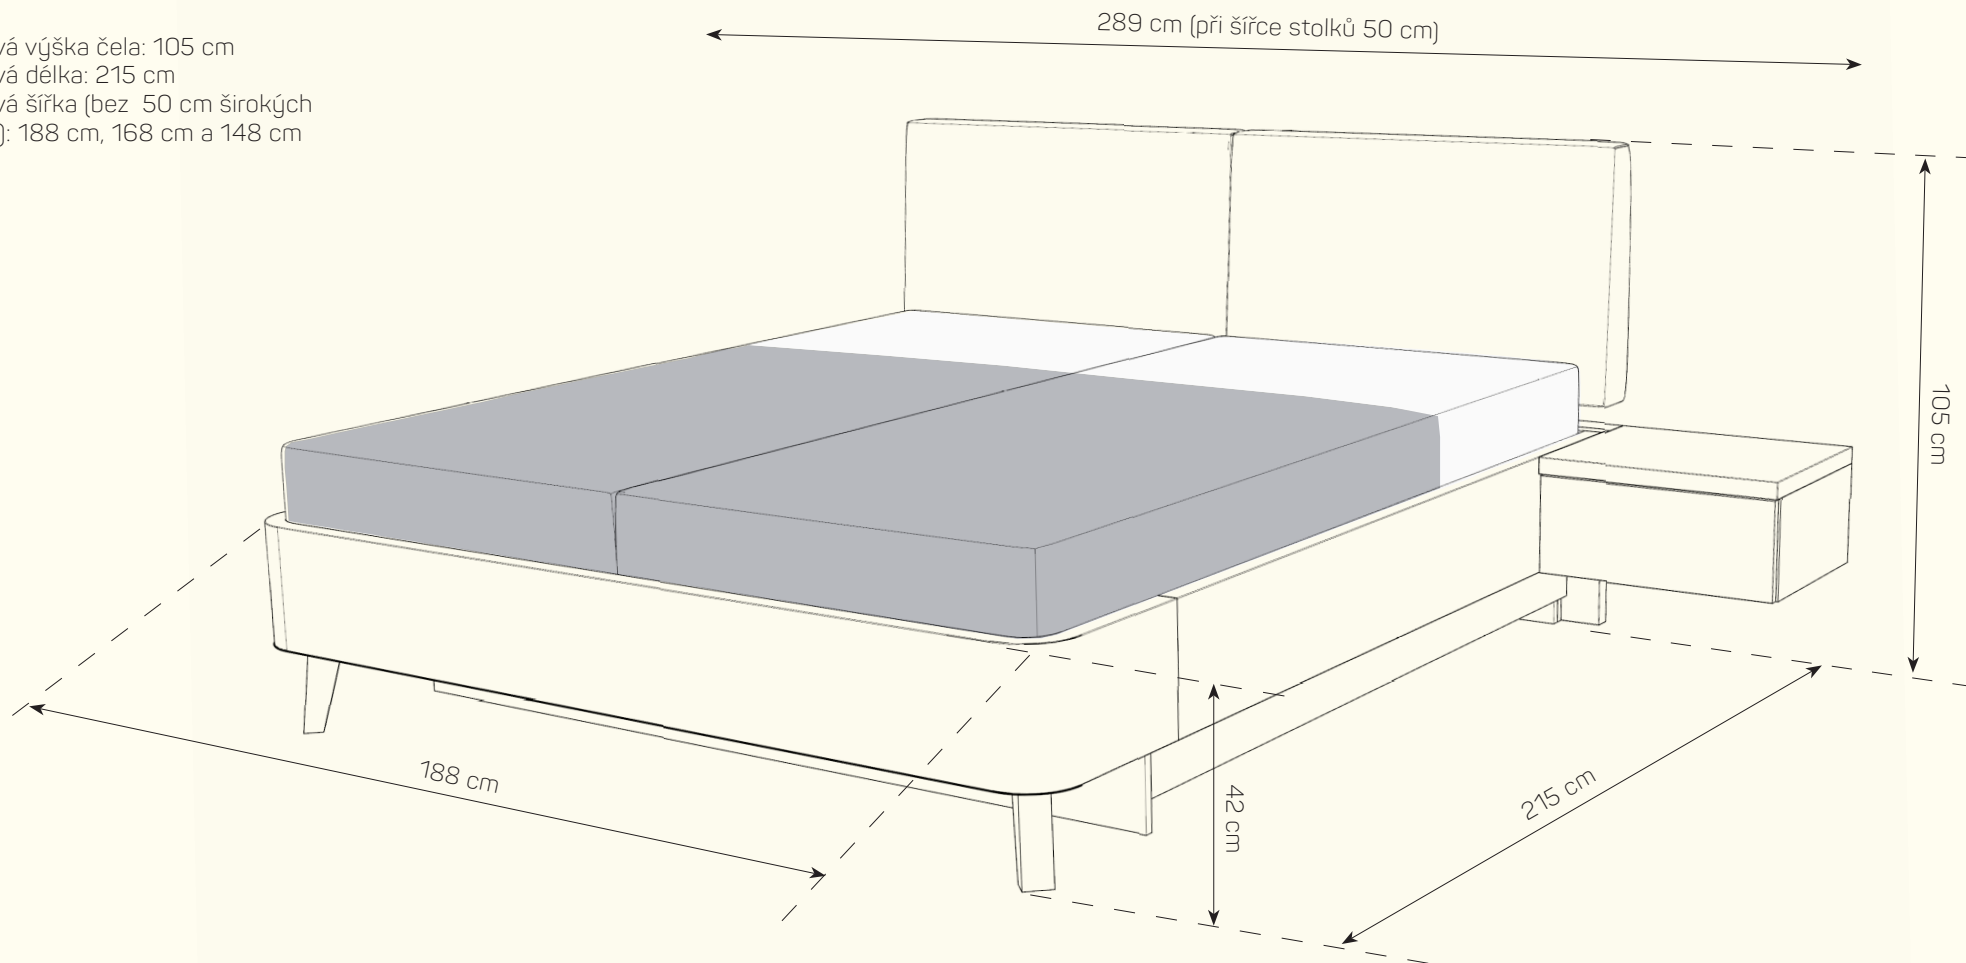

ZÁKLADNÍ ROZMĚRY

Celková výška čela: 105 cm
Celková délka: 215 cm
Celková šířka (bez 50 cm širokých
stolků): 188 cm, 168 cm a 148 cm

Postel dostupná ve verzích šířky lůžka: 180 cm, 160 cm. a 140 cm

Stolky dostupné v šířkách: 40 cm, 50 cm a 60 cm.

Zadní část čela postele lze vyjmout ve dvou příplatkových typech začištění - černý fibertex nebo celočalouněná verze.

Čelo je dostupné ve všech látkových potahech z naší nabídky i v tenké kůži.

Postel lze objednat v celodřevěné verzi a v nabídce is úložným prostorem.

ÚLOŽNÝ PROSTOR Z BOKU

Příplatková funkce úložného prostoru - boxu, pod postelí. Doporučujeme zvolit variantu lamelového roštu SATIS, pístový - otevírání z boku.

BEZ ÚLOŽNÉHO PROSTORU

Postel je dostupná také ve verzi bez úložného prostoru.

Dolce Vita

		rozměr	kat. CLASSIC	kat. ELEGANCE	kat. LUXURY
POSTEL	bez funkcí, bez roštu a matrace	180 x 200 cm	od 50 904 Kč	od 53 620 Kč	od 58 716 Kč

Ceník platný od 1.5.2024

PRO ZVÝRAZNĚNÍ POHODLÍ SEDAČKY JE KROMĚ DESIGNU A ERGONOMIE DŮLEŽITÝ TAKÉ POTAH