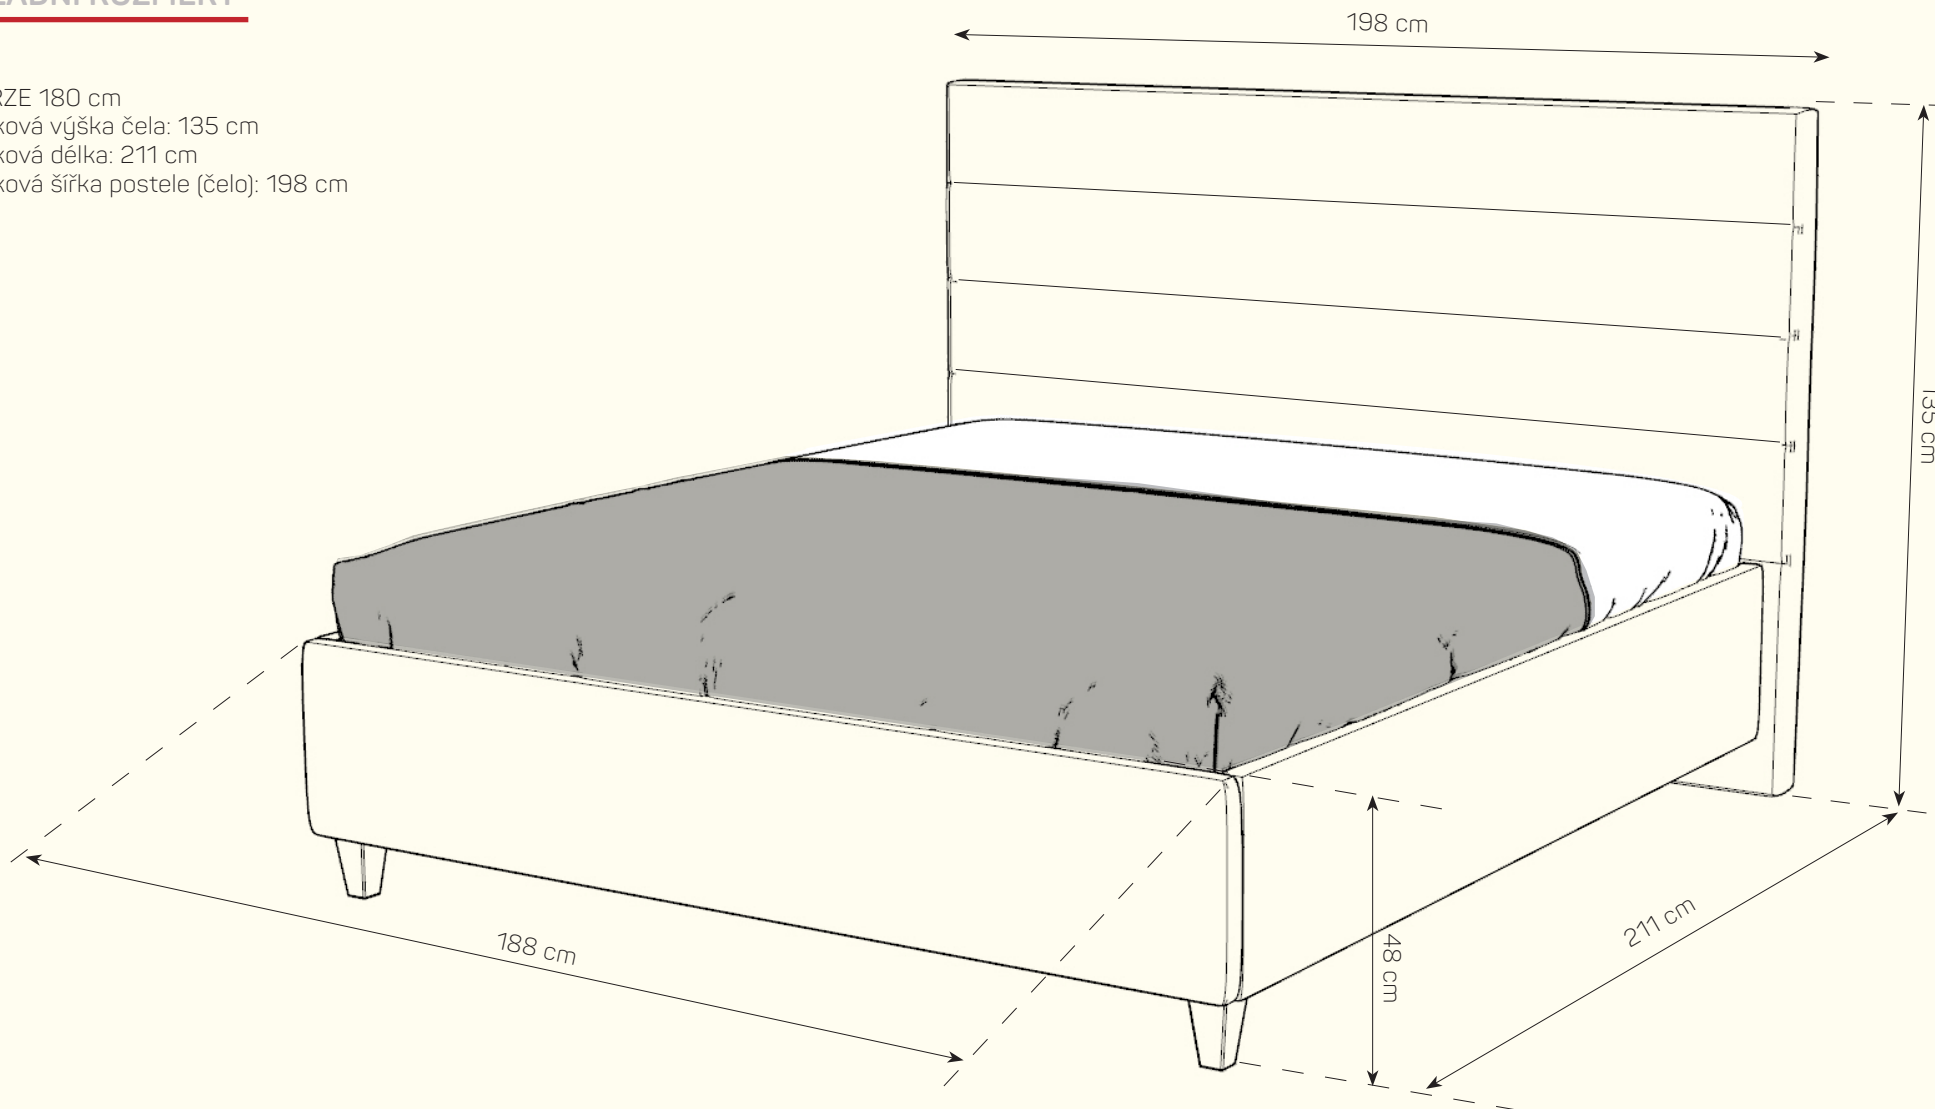

# PRODUKTOVÝ LIST

Pokud jde o pohodlí, v Pohodlí Phase to myslíme doslova. Vaše ložnice je vaší svatyní a měli byste milovat nejen to, jak se v tomto prostoru pro váš relax cítíte, ale také to, jak vypadá. Postel Camerota je designována tak, aby inspirovala ke sladkým snům. Citlivým výběrem čela postele, barvy potahu a nočních stolků vytváří Camerota rozdíl mezi slovy: „Upravila jsem si ložnici“ a „Vytvořila jsem ze své ložnice mistrovské dílo. Typickým znakem našich postelí je jejich praktický úložný prostor a výběr čalouněných čel. už jen šťastnou ruku na výběr látky a harmonie ložnice je na světě.

## ZÁKLADNÍ ROZMĚRY

VERZE 180 cm  
Celková výška čela: 135 cm  
Celková délka: 211 cm  
Celková šířka postele (čelo): 198 cm

Postel dostupná ve verzích šířky lůžka: 180 cm, 160 cm a 200 cm.

Zadní část čela postele lze vyjmout ve dvou typech začištění - černý fibertex nebo příplatková celočalouněná verze.

Čelo je charakteristické horizontálním dělením.

Postel je k dispozici ve všech látkových potahech z naší nabídky i v tenké kůži.

Postel lze objednat is úložným prostorem.

Pro absolutní komfort doporučujeme doplnit postel o rošty a matrace z nabídky Pohodlí Phase

### ČELO

Postel Camerota je charakteristická svým čelem s horizontálním dělením.