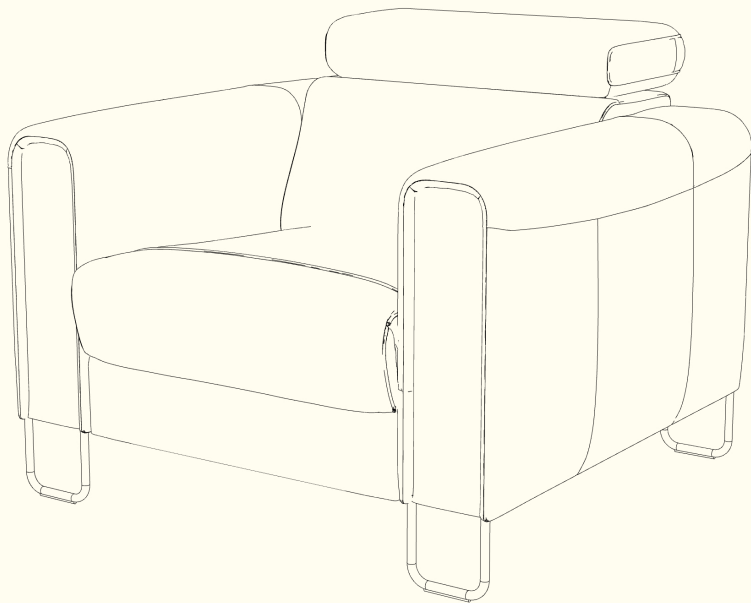

# PRODUKTOVÝ LIST

Sofia  
Křeslo

## ZÁKLADNÉ ROZMĚRY KŘESLA

Celková výška křesla: 82-101 cm  
Šířka křesla: 104 cm  
Hloubka křesla: 107 cm

# ORIENTAČNÍ CENÍK BEZ SLEVY

Cena závisí na výběru kategorie potahových materiálů (Classic, Elegance, Luxury, Premium)

Sofia

|              |              | nákres  | kat. CLASSIC | kat. ELEGANCE | kat. LUXURY | kat. PREMIUM |
|--------------|--------------|---|--------------|---------------|-------------|--------------|
| KŘESLO RELAX | Křeslo RELAX |  | 28 840 Kč    | 31 024 Kč     | 40 320 Kč   | 43 344 Kč    |
| KŘESLO       | Křeslo       |  | 17 080 Kč    | 18 368 Kč     | 23 884 Kč   | 25 676 Kč    |

zemích, aby pro vás vybral ty nejvhodnější a nejkrásnější potahy. A není toho málo, co máme pro vás připraveno. Abyste se v naší nabídce dobře orientovali, rozdělili jsme ji do tří kategorií: **Classic, Elegance a Luxury**. Naším cílem je, aby potahy na sedačkách **POHODLÍ PHASE** směrem k vám vyzařovaly vroucné pozvání: „**Nespěchejte, zastavte se a podlehněte pohodlí.**“