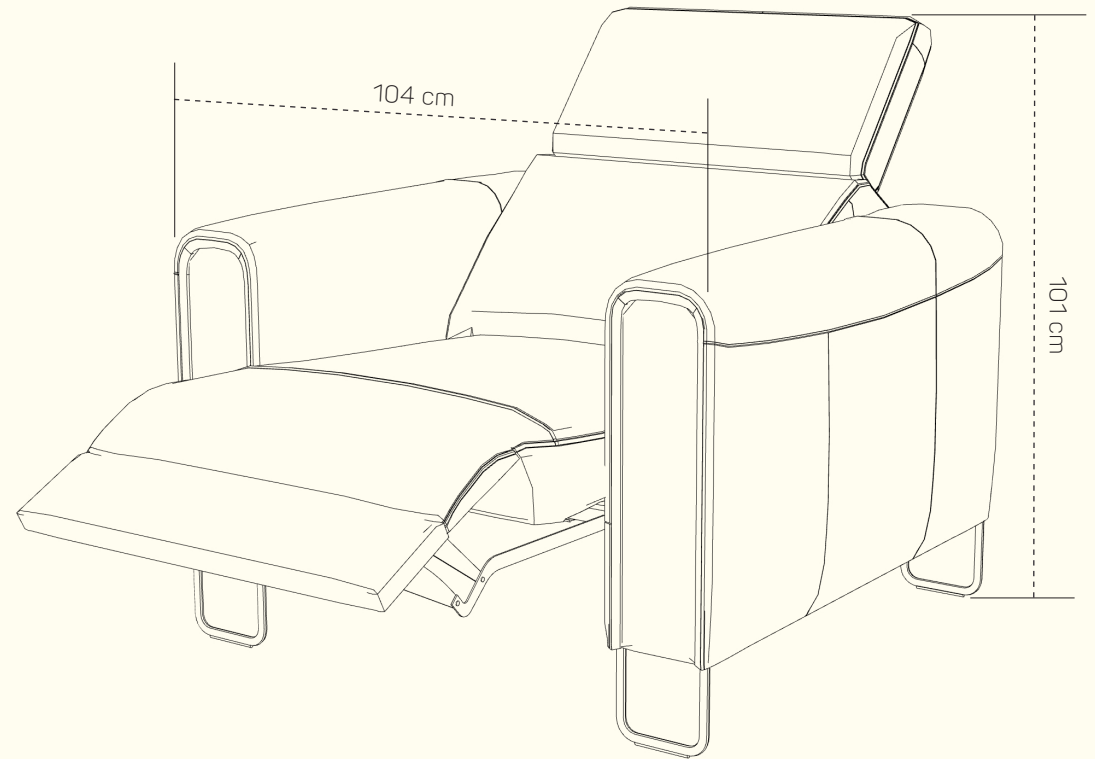

## ZÁKLADNÉ ROZMĚRY KŘESLA

Celková výška křesla: 82-101 cm  
Šířka křesla: 104 cm  
Hloubka křesla: 107 cm

# ORIENTAČNÍ CENÍK BEZ SLEVY

Cena závisí na výběru kategorie potahových materiálů (Classic, Elegance, Luxury, Premium)

Sofia

|              |              | nákres  | kat. CLASSIC | kat. ELEGANCE | kat. LUXURY | kat. PREMIUM |
|--------------|--------------|---|--------------|---------------|-------------|--------------|
| KŘESLO RELAX | Křeslo RELAX |  | 28 840 Kč    | 31 024 Kč     | 40 320 Kč   | 43 344 Kč    |
| KŘESLO       | Křeslo       |  | 17 080 Kč    | 18 368 Kč     | 23 884 Kč   | 25 676 Kč    |