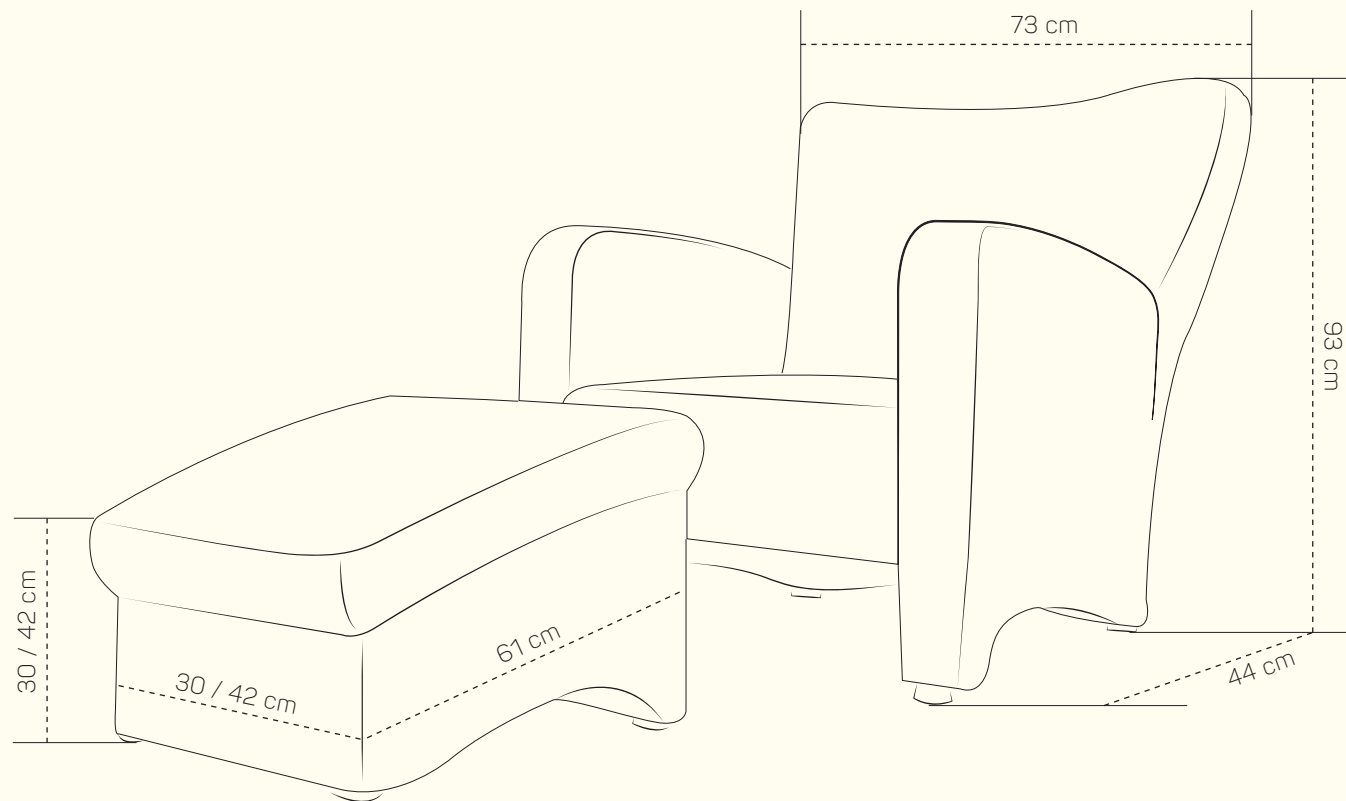

Pesaro
Křeslo

PRODUKTOVÝ
LIST

ZÁKLADNÍ ROZMĚRY

Celková výška křesla: 93 cm
Výška sezení: 42 cm
Hloubka sezení: 40 cm
Šířka křesla: 73 cm

* možnost objednat
s podnožkou - taburetkou,
nebo bez ní

NOŽIČKY

DŘEVĚNÉ

DŘEVO
SCHWARZ

DŘEVO
COLONIAL

DŘEVO
BUK

DŘEVO
AHORN

DŘEVO
STRÍBRNÉ

ORIENTAČNÍ CENÍK BEZ SLEVY

Cena závisí na výběru kategorie potahových materiálů (Classic, Elegance, Luxury) a typu podnože

Pesaro

	kat. CLASSIC	kat. ELEGANCE	kat. LUXURY
KŘESLO	od 13 160 Kč	od 14 616 Kč	od 18 984 Kč
TABURET	od 6 160 Kč	od 6 832 Kč	od 8 904 Kč

Ceník platný od 1.5.2024

PRO ZVÝRAZNĚNÍ POHODLÍ SEDAČKY JE KROMĚ DESIGNU A ERGONOMIE DŮLEŽITÝ TAKÉ POTAH