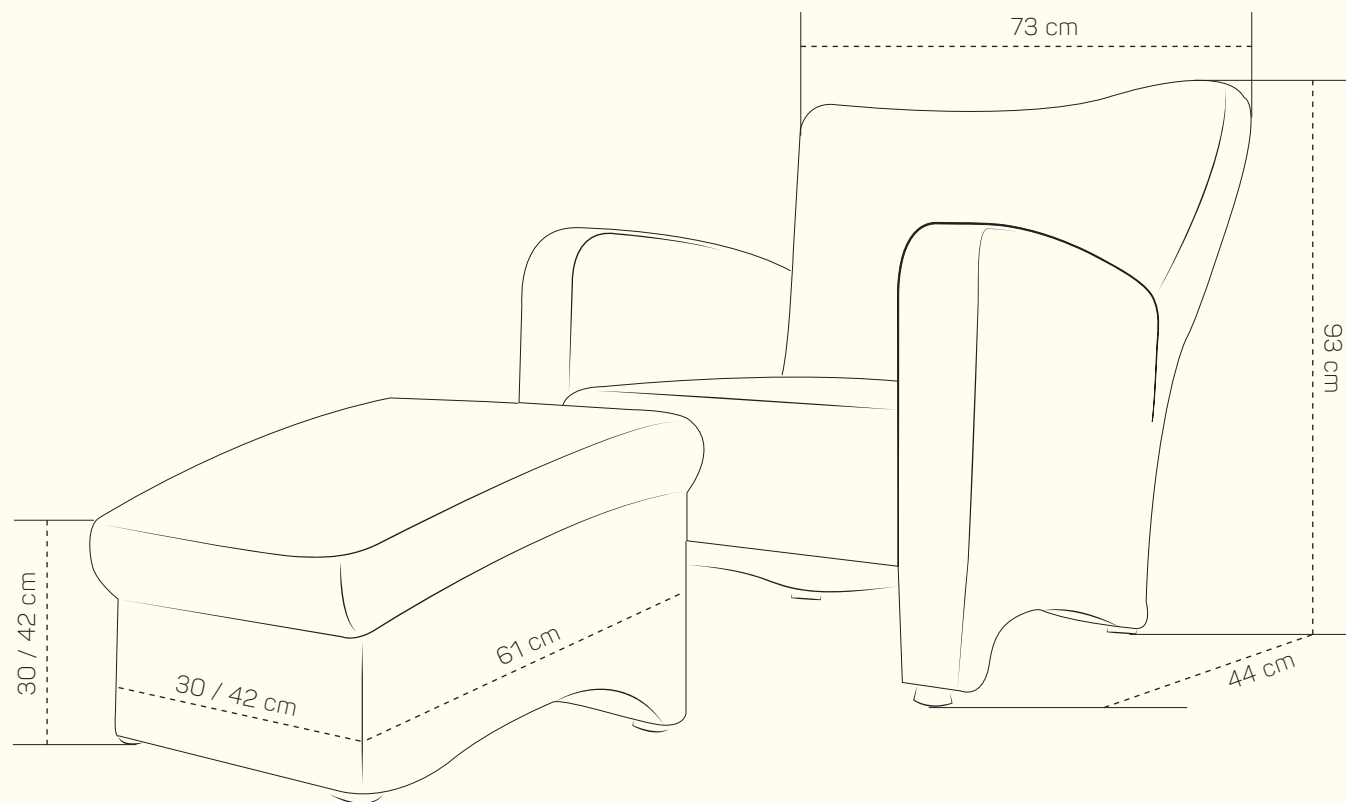

Pesaro
Křeslo

PRODUKTOVÝ
LIST

....

ZÁKLADNÍ ROZMĚRY

Celková výška křesla: 93 cm
Výška sezení: 42 cm
Hloubka sezení: 40 cm
Šířka křesla: 73 cm

* možnost objednat
s podnožkou - taburetka,
nebo bez ní

NOŽIČKY

DŘEVĚNÉ

DŘEVO
DUB OLEJ

ORIENTAČNÍ CENÍK BEZ SLEVY

Cena závisí na výběru kategorie potahových materiálů (Classic, Elegance, Luxury) a typu podnože

Pesaro

kat. CLASSIC kat. ELEGANCE kat. LUXURY kat. PREMIUM

KŘESLO

od 13 554 Kč