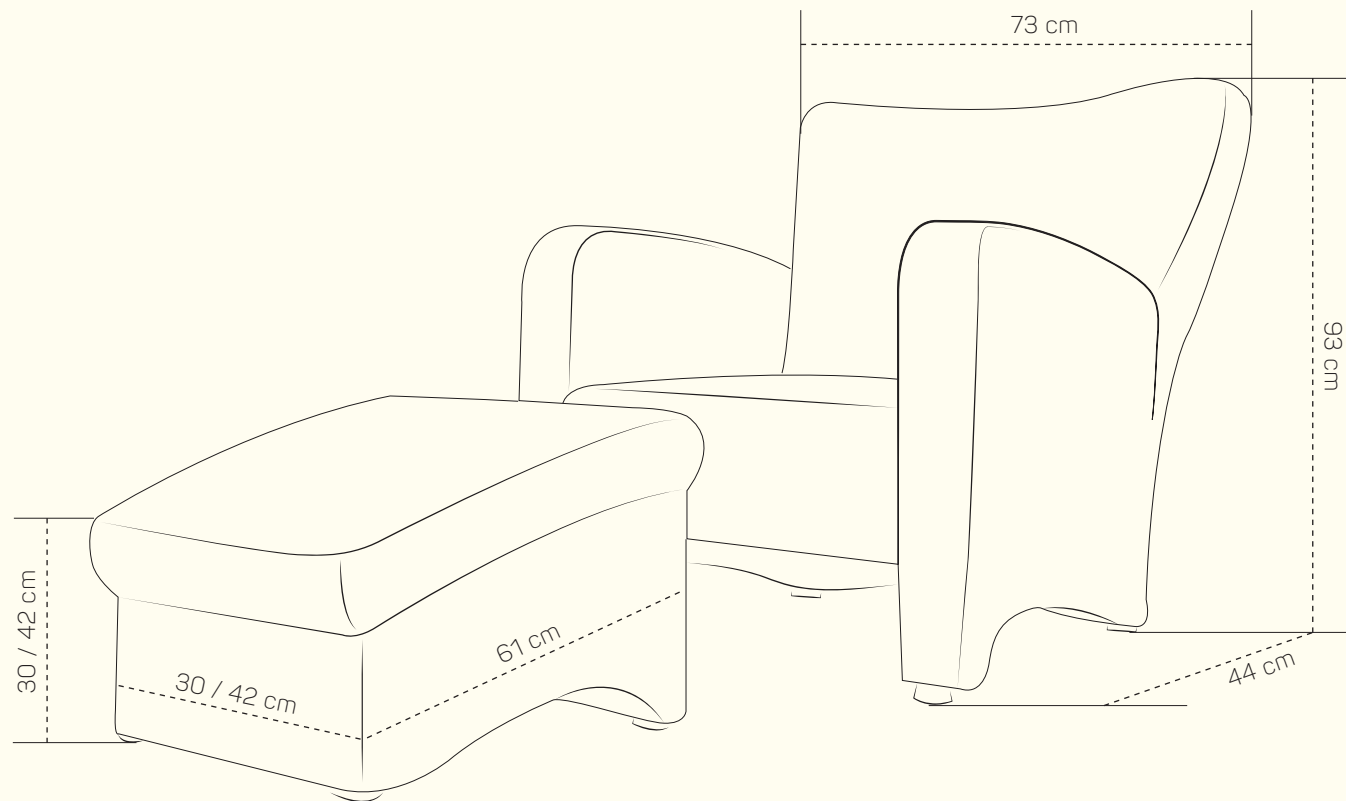

Pesaro
Křeslo

PRODUKTOVÝ
LIST

....

ZÁKLADNÍ ROZMĚRY

Celková výška křesla: 93 cm
Výška sezení: 42 cm
Hloubka sezení: 40 cm
Šířka křesla: 73 cm

* možnost objednat
s podnožkou - taburetka,
nebo bez ní

NOŽIČKY

DŘEVĚNÉ

DŘEVO
DUB OLEJ

ORIENTAČNÍ CENÍK BEZ SLEVY

Cena závisí na výběru kategorie potahových materiálů (Classic, Elegance, Luxury) a typu podnože

Pesaro

	kat. CLASSIC	kat. ELEGANCE	kat. LUXURY	kat. PREMIUM
KŘESLO	od 12 550 Kč	od 13 944 Kč	od 18 127 Kč	od 19 487 Kč
TABURET	od 5 759 Kč	od 6 398 Kč	od 8 318 Kč	od 8 942 Kč