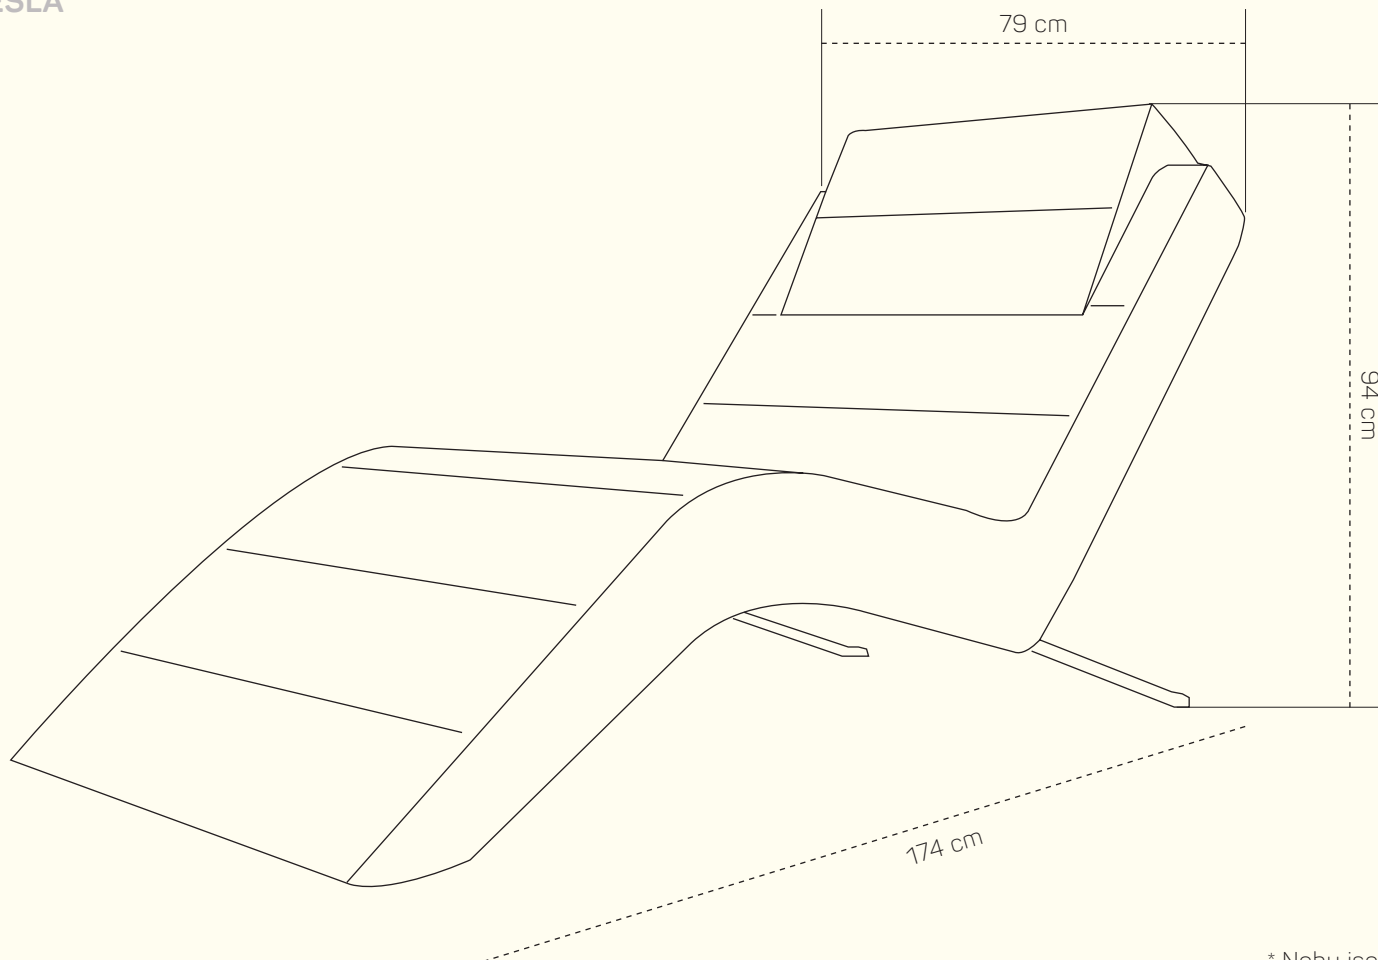

## ZÁKLADNÍ ROZMĚRY KŘESLA

Výška: 94 cm  
Délka: 174 cm  
Šířka: 79 cm

\* Nohy jsou součástí nosné konstrukce.

## ORIENTAČNÍ CENÍK BEZ SLEVY

Cena závisí na výběru potahových materiálů (Classic, Elegance, Luxury)

Nevada

LENOŠKA

kat. CLASSIC

kat. ELEGANCE

kat. LUXURY

od 17 052 Kč