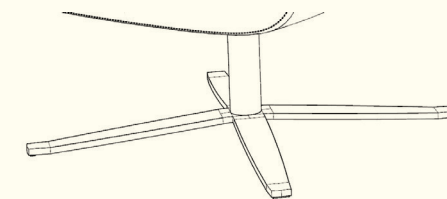

Dřevěná otočná L21

v nabídce i s hpacím mechanismem

Dřevěná pevná L31

Kovová otočná R13

v nabídce i s houpacím mechanismem

ORIENTAČNÍ CENÍK BEZ SLEVY

Cena závisí na výběru kategorie potahových materiálů (Classic, Elegance, Luxury) a typu podnože

Donatello

		nákres	kat. CLASSIC	kat. ELEGANCE	kat. LUXURY
KŘESLO + TYP PODNOŽE L21	Křeslo + otočná dřevěná podnož		od 18 116 Kč	od 19 712 Kč	od 24 612 Kč
TABURET + TYP PODNOŽE L21	Taburet + otočná dřevěná podnož		od 10 780 Kč	od 11 564 Kč	od 14 028 Kč