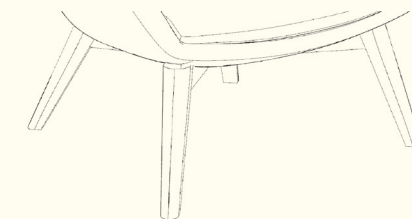

Celková výška křesla: 83 cm
Šířka křesla: 78 cm
Hloubka křesla: 76 cm
Výška sezení: 48 cm
Hloubka sezení: 52 cm

* šířka sedu sa směrem dovnitř křesla zužuje na 40 cm

ZÁKLADNÍ ROZMĚRY TABURETKY

Celková výška taburetky: 42 cm
Šířka taburetky: 56 cm
Hloubka taburetky: 56 cm

DŘEVO
BOLOGNA

DŘEVO
TRUFFEL

DŘEVO
STŘÍBRNÉ

DŘEVO
BÍLÉ

KOVOVÉ

KOV
ČERNÝ

KOV
CHROM LESKLÝ

TYPY PODNOŽÍ

Dřevěná otočná L21

v nabídce i s hpacím mechanismem

Dřevěná pevná L31

Kovová otočná R13

v nabídce i s houpacím mechanismem

ORIENTAČNÍ CENÍK BEZ SLEVY

Cena závisí na výběru kategorie potahových materiálů (Classic, Elegance, Luxury) a typu podnože

Donatello

		nákres	kat. CLASSIC	kat. ELEGANCE	kat. LUXURY
KŘESLO + TYP PODNOŽE L21	Křeslo + otočná dřevěná podnož		od 18 116 Kč	od 19 712 Kč	od 24 612 Kč
TABURET + TYP PODNOŽE L21	Taburet + otočná dřevěná podnož		od 10 780 Kč	od 11 564 Kč	od 14 028 Kč