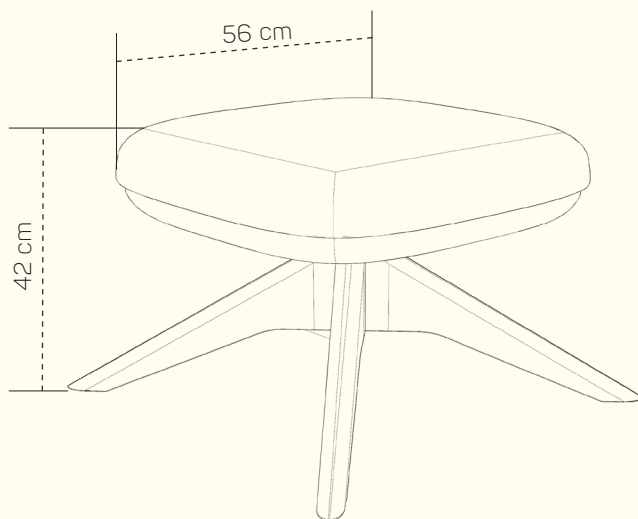

Donatello
Křeslo

PRODUKTOVÝ LIST

Prostorné a pohodlné křeslo pro všechny věkové kategorie. Půvabný doplněk pro každý interiér, ideální pro dlouhé rozhovory s přáteli či s rodinou.

ZÁKLADNÍ ROZMĚRY KŘESLA

Celková výška křesla: 83 cm
Šířka křesla: 78 cm
Hloubka křesla: 76 cm
Výška sezení: 48 cm
Hloubka sezení: 52 cm

* šířka sedu sa směrem dovnitř křesla zužuje na 40 cm

ZÁKLADNÍ ROZMĚRY TABURETKY

Celková výška taburetky: 42 cm
Šířka taburetky: 56 cm
Hloubka taburetky: 56 cm

Donatello

		nákres	kat. CLASSIC	kat. ELEGANCE	kat. LUXURY
KŘESLO + TYP PODNOŽE L21	Křeslo + otočná dřevěná podnož		od 18 116 Kč	od 19 712 Kč	od 24 612 Kč
TABURET + TYP PODNOŽE L21	Taburet + otočná dřevěná podnož		od 10 780 Kč	od 11 564 Kč	od 14 028 Kč