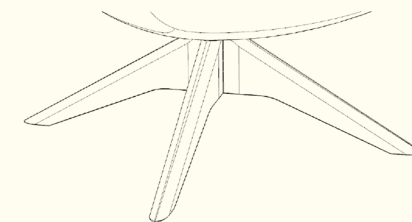

Celková výška křesla: 83 cm
Šířka křesla: 78 cm
Hloubka křesla: 76 cm
Výška sezení: 48 cm
Hloubka sezení: 52 cm

* šířka sedu sa směrem dovnitř křesla zužuje na 40 cm

ZÁKLADNÍ ROZMĚRY TABURETKY

Celková výška taburetky: 42 cm
Šířka taburetky: 56 cm
Hloubka taburetky: 56 cm

DŘEVO
BOLOGNA

DŘEVO
TRUFFEL

DŘEVO
STŘÍBRNÉ

DŘEVO
BÍLÉ

KOVOVÉ

KOV
ČERNÝ

KOV
CHROM LESKLÝ

TYPY PODNOŽÍ

Dřevěná otočná L21

v nabídce i s hpacím mechanismem

Dřevěná pevná L31

Kovová otočná R13

v nabídce i s houpacím mechanismem

ORIENTAČNÍ CENÍK BEZ SLEVY

Cena závisí na výběru kategorie potahových materiálů (Classic, Elegance, Luxury) a typu podnože

Donatello

		nákres	kat. CLASSIC	kat. ELEGANCE	kat. LUXURY
KŘESLO + TYP PODNOŽE L21	Křeslo + otočná dřevěná podnož		od 18 116 Kč	od 19 712 Kč	od 24 612 Kč
TABURET + TYP PODNOŽE L21	Taburet + otočná dřevěná podnož		od 10 780 Kč	od 11 564 Kč	od 14 028 Kč