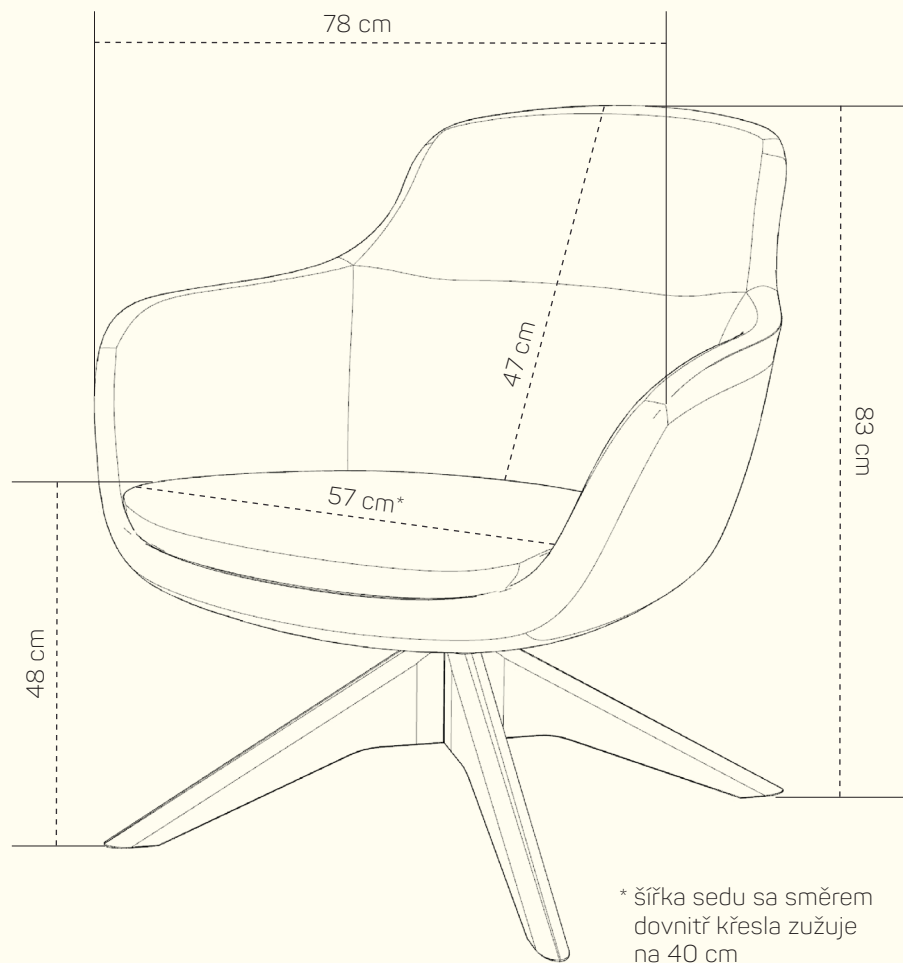

Donatello
Křeslo

PRODUKTOVÝ LIST

Prostorné a pohodlné křeslo pro všechny věkové kategorie. Půvabný doplněk pro každý interiér, ideální pro dlouhé rozhovory s přáteli či s rodinou.

ZÁKLADNÍ ROZMĚRY KŘESLA

Celková výška křesla: 83 cm
Šířka křesla: 78 cm
Hloubka křesla: 76 cm
Výška sezení: 48 cm
Hloubka sezení: 52 cm

* šířka sedu sa směrem dovnitř křesla zužuje na 40 cm

ZÁKLADNÍ ROZMĚRY TABURETKY

Celková výška taburetky: 42 cm
Šířka taburetky: 56 cm
Hloubka taburetky: 56 cm

Donatello

		nákres	kat. CLASSIC	kat. ELEGANCE	kat. LUXURY
KŘESLO + TYP PODNOŽE L21	Křeslo + otočná dřevěná podnož		od 18 116 Kč	od 19 712 Kč	od 24 612 Kč
TABURET + TYP PODNOŽE L21	Taburet + otočná dřevěná podnož		od 10 780 Kč	od 11 564 Kč	od 14 028 Kč