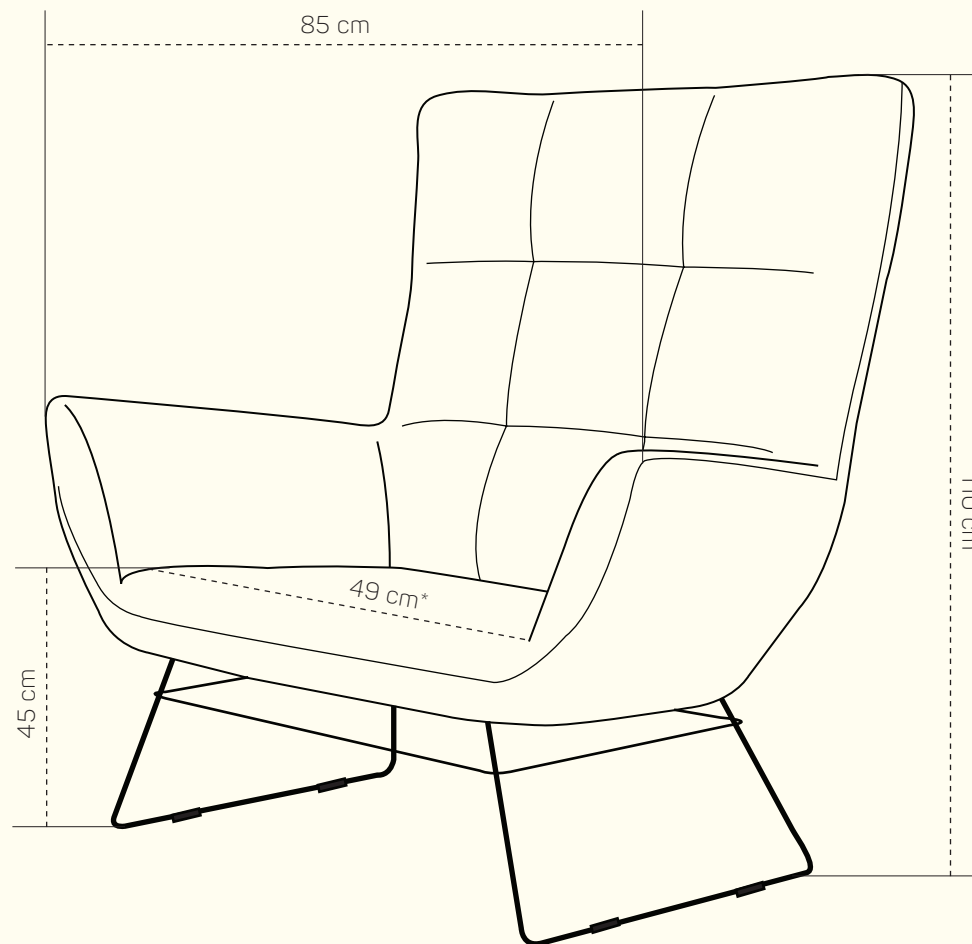

Capri velké
Křeslo

PRODUKTOVÝ
LIST

....

ZÁKLADNÍ ROZMĚRY

Celková výška křesla: 110 cm
Hloubka sezení: 53 cm
Šířka křesla: 85 cm

NOŽIČKY

DRÁT
ČERNÝ

DRÁT
CHROM LESKLÝ

* šířka sedu sa směrem
dovnitř křesla zužuje
ze 49 cm na 40 cm

ORIENTAČNÍ CENÍK BEZ SLEVY

Cena závisí na výběru kategorie potahových materiálů (Classic, Elegance, Luxury) a typu podnože

Capri velké

KŘESLO
+ ČERNÁ PODNOŽ

kat. CLASSIC

kat. ELEGANCE

kat. LUXURY

od 17 836 Kč

od 19 768 Kč

od 25 732 Kč

Ceník platný od 1.5.2024

PRO ZVÝRAZNĚNÍ POHODLÍ SEDAČKY JE KROMĚ DESIGNU A ERGONOMIE DŮLEŽITÝ TAKÉ POTAH

zemích, aby pro vás vybral ty nejvhodnější a nejkrásnější potahy. A není toho málo, co máme pro vás připraveno. Abyste se v naší nabídce dobře orientovali, rozdělili jsme ji do tří kategorií: **Classic, Elegance a Luxury**. Naším cílem je, aby potahy na sedačkách **POHODLÍ PHASE** směrem k vám vyzařovaly vroucné pozvání: „**Nespěchejte, zastavte se a podlehněte pohodlí.**“