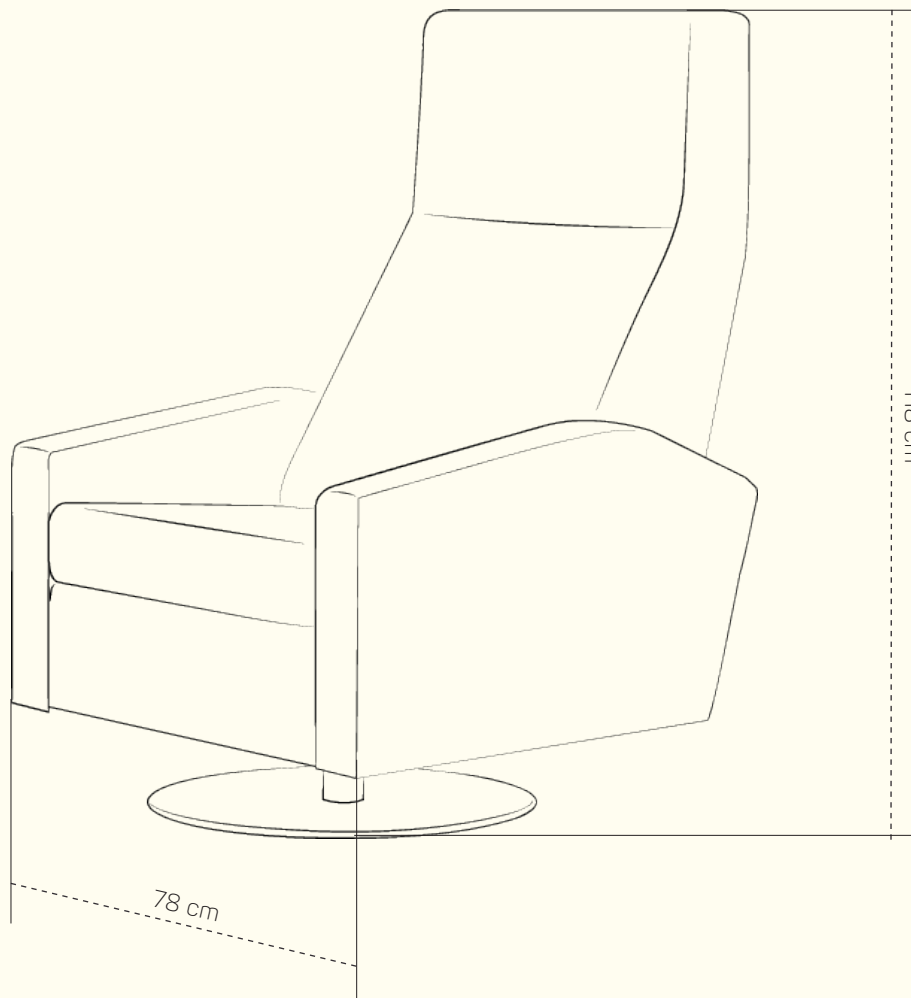


Asti
Křeslo

PRODUKTOVÝ LIST

....

ZÁKLADNÍ ROZMĚRY

Celková výška křesla: 118 cm

Hloubka sezení: 50 cm

Šířka křesla: 78 cm

NOŽIČKY

Podnož
Broušený chróm
11 cm

ORIENTAČNÍ CENÍK BEZ SLEVY

Cena závisí na výběru potahových materiálů (Classic, Elegance, Luxury)

Asti

KŘESLO

kat. CLASSIC	kat. ELEGANCE	kat. LUXURY
od 22 848 Kč	od 25 340 Kč	od 32 956 Kč