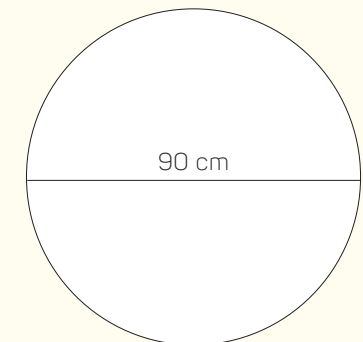

## VÝŠKA STOLNÍ NOHY

Můžete si vybrat ze 2 výškových verzí

**CONO**

**OTTA**

**CONO**

**OTTA**

## TVAR STOLNÍ DESKY

**ČTVŘEC 90 x 90**

**KRUH 90**