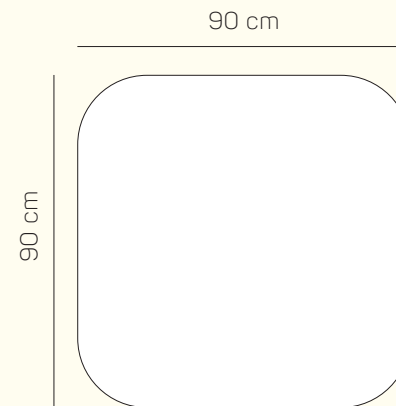

## VÝŠKA STOLNÍ NOHY

Můžete si vybrat ze 2 výškových verzí

**CONO**

**OTTA**

**CONO**

**OTTA**

## TVAR STOLNÍ DESKY

**ČTVŘEC 90 x 90**

**KRUH 90**

## TLOUŠŤKA STOLNÍ DESKY

(výšku stolu neovlivňuje)

18 mm

36 mm