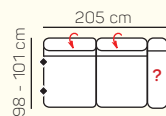

KOMPONENTY

VÝBĚR KOMPONENTŮ S PODRUČKOU

2 - sed L/P
s područkou
(možnost USB)

2,5 - sed L/P
s područkou
(možnost USB)

3 - sed L/P
s područkou
(možnost USB)

2 - sed
(možnost USB)

2,5 - sed
(možnost USB)

3 - sed
(možnost USB)

PODRUČKA T2 s úložníkem na sklenice, mobil nebo tablet, s USB portem

1xUSB A (5V DC/3A) 1xUSB C (5V DC/3A)

PODRUČKA T3 se stolem

ZÁKLADNÍ ROZMĚRY

Výška sedačky: 81 - 94 cm

Výška sezení: 42 cm

Hloubka sezení: 60 cm