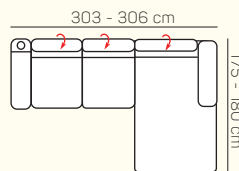

KOMPONENTY

VÝBĚR KOMPONENTŮ S PODRUČKOU

2 - sed L/P
s područkou
(možnost USB)

2,5 - sed L/P
s područkou
(možnost USB)

3 - sed L/P
s područkou
(možnost USB)

2 - sed
(možnost USB)

2,5 - sed
(možnost USB)

3 - sed
(možnost USB)

VÝBĚR ROHOVÝCH KOMPONENTŮ A TABURETŮ

Otoman L/P

Otoman Chair L/P

roh

taburetka 80x80

UKÁZKY OBLÍBĚNÝCH SESTAV SEDAČKY MATERA

Otoman L + 3 sed P s USB a stolem

2 sed L s USB + Otoman Chair P

2,5 sed L s úložníkem na sklenice a USB + Roh
+ 3 sed P se stolem a USB

Otoman Chair L + 2,5 sed P s úložníkem na sklenice a USB

3 sed + 2 sed

3L + OP

3L + Roh + 2,5P

TYPY PODRUČEK

PODRUČKA T1 čistě čalouněná

PODRUČKA T2 s úložníkem na sklenice, mobil nebo tablet, s USB portem

1xUSB A (5V DC/3A) 1xUSB C (5V DC/3A)

PODRUČKA T3 se stolem

ZÁKLADNÍ ROZMĚRY

Výška sedačky: 81 - 94 cm

Výška sezení: 42 cm

Hloubka sezení: 60 cm