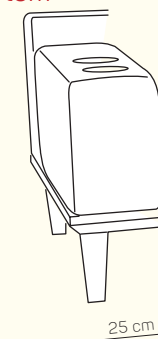

KOMPONENTY

VÝBĚR KOMPONENTŮ S PODRUČKOU

2 - sed L/P
s područkou
(možnost USB)

2,5 - sed L/P
s područkou
(možnost USB)

3 - sed L/P
s područkou
(možnost USB)

2 - sed
(možnost USB)

2,5 - sed
(možnost USB)

3 - sed
(možnost USB)

VÝBĚR ROHOVÝCH KOMPONENTŮ A TABURETŮ

Otoman L/P

Otoman Chair L/P

roh

taburetka 80x80

UKÁZKY OBLÍBĚNÝCH SESTAV SEDAČKY MATERA

Otoman L + 3 sed P s USB a stolem

2 sed L s USB + Otoman Chair P

2,5 sed L s úložníkem na sklenice a USB + Roh
+ 3 sed P se stolem a USB

Otoman Chair L + 2,5 sed P s úložníkem na sklenice a USB

3 sed + 2 sed

3L + OP

3L + Roh + 2,5P

TYPY PODRUČEK

PODRUČKA T1 čistě čalouněná

PODRUČKA T2 s úložníkem na sklenice, mobil nebo tablet, s USB portem

1xUSB A (5V DC/3A) 1xUSB C (5V DC/3A)

PODRUČKA T3 se stolem

ZÁKLADNÍ ROZMĚRY

Výška sedačky: 81 - 94 cm

Výška sezení: 42 cm

Hloubka sezení: 60 cm