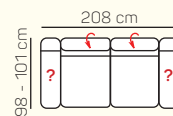

KOMPONENTY

VÝBĚR KOMPONENTŮ S PODRUČKOU

2 - sed L/P
s područkou
(možnost USB)

2,5 - sed L/P
s područkou
(možnost USB)

3 - sed L/P
s područkou
(možnost USB)

2 - sed
(možnost USB)

2,5 - sed
(možnost USB)

3 - sed
(možnost USB)

VÝBĚR ROHOVÝCH KOMPONENTŮ A TABURETŮ

Otoman L/P

Otoman Chair L/P

roh

taburetka 80x80

UKÁZKY OBLÍBĚNÝCH SESTAV SEDAČKY MATERA

Otoman L + 3 sed P s USB a stolem

2 sed L s USB + Otoman Chair P