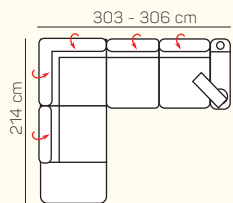

KOMPONENTY

VÝBĚR KOMPONENTŮ S PODRUČKOU

2 - sed L/P
s područkou
(možnost USB)

2,5 - sed L/P
s područkou
(možnost USB)

3 - sed L/P
s područkou
(možnost USB)

2 - sed
(možnost USB)

2,5 - sed
(možnost USB)

3 - sed
(možnost USB)

VÝBĚR ROHOVÝCH KOMPONENTŮ A TABURETŮ

Otoman L/P

Otoman Chair L/P

roh

taburetka 80x80

UKÁZKY OBLÍBĚNÝCH SESTAV SEDAČKY MATERA

Otoman L + 3 sed P s USB a stolem

2 sed L s USB + Otoman Chair P

2,5 sed L s úložníkem na sklenice a USB + Roh
+ 3 sed P se stolem a USB

Otoman Chair L + 2,5 sed P s úložníkem na sklenice a USB

3 sed + 2 sed

3L + OP

3L + Roh + 2,5P

TYPY PODRUČEK

PODRUČKA T1 čistě čalouněná

PODRUČKA T2 s úložníkem na sklenice, mobil nebo tablet, s USB portem

1xUSB A (5V DC/3A) 1xUSB C (5V DC/3A)

PODRUČKA T3 se stolem

ZÁKLADNÍ ROZMĚRY

Výška sedačky: 81 - 94 cm

Výška sezení: 42 cm

Hloubka sezení: 60 cm