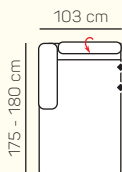

KOMPONENTY

VÝBĚR KOMPONENTŮ S PODRUČKOU

2 - sed L/P
s područkou
(možnost USB)

2,5 - sed L/P
s područkou
(možnost USB)

3 - sed L/P
s područkou
(možnost USB)

2 - sed
(možnost USB)

2,5 - sed
(možnost USB)

3 - sed
(možnost USB)

VÝBĚR ROHOVÝCH KOMPONENTŮ A TABURETŮ

Otoman L/P

Otoman Chair L/P

roh

taburetka 80x80

UKÁZKY OBLÍBĚNÝCH SESTAV SEDAČKY MATERA

Otoman L + 3 sed P s USB a stolem

2 sed L s USB + Otoman Chair P

PODRUČKA T2 s úložníkem na sklenice, mobil nebo tablet, s USB portem

1xUSB A (5V DC/3A) 1xUSB C (5V DC/3A)

PODRUČKA T3 se stolem

ZÁKLADNÍ ROZMĚRY

Výška sedačky: 81 - 94 cm

Výška sezení: 42 cm

Hloubka sezení: 60 cm