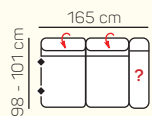

KOMPONENTY

VÝBĚR KOMPONENTŮ S PODRUČKOU

2 - sed L/P
s područkou
(možnost USB)

2,5 - sed L/P
s područkou
(možnost USB)

3 - sed L/P
s područkou
(možnost USB)

2 - sed
(možnost USB)

2,5 - sed
(možnost USB)

3 - sed
(možnost USB)

PODRUČKA T2 s úložníkem na sklenice, mobil nebo tablet, s USB portem

1xUSB A (5V DC/3A) 1xUSB C (5V DC/3A)

PODRUČKA T3 se stolem

ZÁKLADNÍ ROZMĚRY

Výška sedačky: 81 - 94 cm

Výška sezení: 42 cm

Hloubka sezení: 60 cm