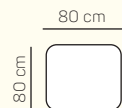

VÝBĚR ROHOVÝCH KOMPONENTŮ A TABURETŮ

Otoman L/P

Otoman Chair L/P

roh

taburetka 80x80

UKÁZKY OBLÍBĚNÝCH SESTAV SEDAČKY MATERA

Otoman L + 3 sed P s USB a stolem

2 sed L s USB + Otoman Chair P

PODRUČKA T2 s úložníkem na sklenice, mobil nebo tablet, s USB portem

1xUSB A (5V DC/3A) 1xUSB C (5V DC/3A)

PODRUČKA T3 se stolem

ZÁKLADNÍ ROZMĚRY

Výška sedačky: 81 - 94 cm

Výška sezení: 42 cm

Hloubka sezení: 60 cm