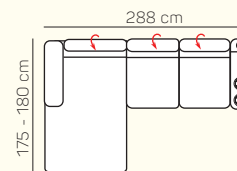

KOMPONENTY

VÝBĚR KOMPONENTŮ S PODRUČKOU

2 - sed L/P
s područkou
(možnost USB)

2,5 - sed L/P
s područkou
(možnost USB)

3 - sed L/P
s područkou
(možnost USB)

2 - sed
(možnost USB)

2,5 - sed
(možnost USB)

3 - sed
(možnost USB)

VÝBĚR ROHOVÝCH KOMPONENTŮ A TABURETŮ

Otoman L/P

Otoman Chair L/P

roh

taburetka 80x80

UKÁZKY OBLÍBĚNÝCH SESTAV SEDAČKY MATERA

Otoman L + 3 sed P s USB a stolem

2 sed L s USB + Otoman Chair P

2,5 sed L s úložníkem na sklenice a USB + Roh
+ 3 sed P se stolem a USB

Otoman Chair L + 2,5 sed P s úložníkem na sklenice a USB

3 sed + 2 sed

3L + OP

3L + Roh + 2,5P

TYPY PODRUČEK

PODRUČKA T1 čistě čalouněná

PODRUČKA T2 s úložníkem na sklenice, mobil nebo tablet, s USB portem

1xUSB A (5V DC/3A) 1xUSB C (5V DC/3A)

PODRUČKA T3 se stolem

ZÁKLADNÍ ROZMĚRY

Výška sedačky: 81 - 94 cm

Výška sezení: 42 cm

Hloubka sezení: 60 cm