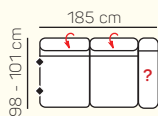

KOMPONENTY

VÝBĚR KOMPONENTŮ S PODRUČKOU

2 - sed L/P
s područkou
(možnost USB)

2,5 - sed L/P
s područkou
(možnost USB)

3 - sed L/P
s područkou
(možnost USB)

2 - sed
(možnost USB)

2,5 - sed
(možnost USB)

3 - sed
(možnost USB)

PODRUČKA T2 s úložníkem na sklenice, mobil nebo tablet, s USB portem

1xUSB A (5V DC/3A) 1xUSB C (5V DC/3A)

PODRUČKA T3 se stolem

ZÁKLADNÍ ROZMĚRY

Výška sedačky: 81 - 94 cm

Výška sezení: 42 cm

Hloubka sezení: 60 cm