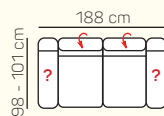

KOMPONENTY

VÝBĚR KOMPONENTŮ S PODRUČKOU

2 - sed L/P
s područkou
(možnost USB)

2,5 - sed L/P
s područkou
(možnost USB)

3 - sed L/P
s područkou
(možnost USB)

2 - sed
(možnost USB)

2,5 - sed
(možnost USB)

3 - sed
(možnost USB)

VÝBĚR ROHOVÝCH KOMPONENTŮ A TABURETŮ

Otoman L/P

Otoman Chair L/P

roh

taburetka 80x80

UKÁZKY OBLÍBĚNÝCH SESTAV SEDAČKY MATERA

Otoman L + 3 sed P s USB a stolem

2 sed L s USB + Otoman Chair P