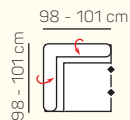

KOMPONENTY

VÝBĚR KOMPONENTŮ S PODRUČKOU

2 - sed L/P
s područkou
(možnost USB)

2,5 - sed L/P
s područkou
(možnost USB)

3 - sed L/P
s područkou
(možnost USB)

2 - sed
(možnost USB)

2,5 - sed
(možnost USB)

3 - sed
(možnost USB)

VÝBĚR ROHOVÝCH KOMPONENTŮ A TABURETŮ

Otoman L/P

Otoman Chair L/P

roh

taburetka 80x80

UKÁZKY OBLÍBĚNÝCH SESTAV SEDAČKY MATERA

Otoman L + 3 sed P s USB a stolem

2 sed L s USB + Otoman Chair P

PODRUČKA T2 s úložníkem na sklenice, mobil nebo tablet, s USB portem

1xUSB A (5V DC/3A) 1xUSB C (5V DC/3A)

PODRUČKA T3 se stolem

ZÁKLADNÍ ROZMĚRY

Výška sedačky: 81 - 94 cm

Výška sezení: 42 cm

Hloubka sezení: 60 cm