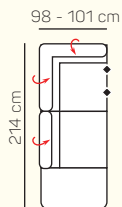

KOMPONENTY

VÝBĚR KOMPONENTŮ S PODRUČKOU

2 - sed L/P
s područkou
(možnost USB)

2,5 - sed L/P
s područkou
(možnost USB)

3 - sed L/P
s područkou
(možnost USB)

2 - sed
(možnost USB)

2,5 - sed
(možnost USB)

3 - sed
(možnost USB)

VÝBĚR ROHOVÝCH KOMPONENTŮ A TABURETŮ

Otoman L/P

Otoman Chair L/P

roh

taburetka 80x80

UKÁZKY OBLÍBĚNÝCH SESTAV SEDAČKY MATERA

Otoman L + 3 sed P s USB a stolem

2 sed L s USB + Otoman Chair P

PODRUČKA T2 s úložníkem na sklenice, mobil nebo tablet, s USB portem

1xUSB A (5V DC/3A) 1xUSB C (5V DC/3A)

PODRUČKA T3 se stolem

ZÁKLADNÍ ROZMĚRY

Výška sedačky: 81 - 94 cm

Výška sezení: 42 cm

Hloubka sezení: 60 cm