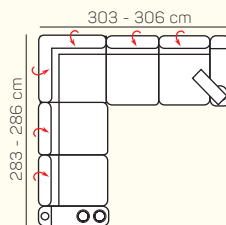

KOMPONENTY

VÝBĚR KOMPONENTŮ S PODRUČKOU

2 - sed L/P
s područkou
(možnost USB)

2,5 - sed L/P
s područkou
(možnost USB)

3 - sed L/P
s područkou
(možnost USB)

2 - sed
(možnost USB)

2,5 - sed
(možnost USB)

3 - sed
(možnost USB)

VÝBĚR ROHOVÝCH KOMPONENTŮ A TABURETŮ

Otoman L/P

Otoman Chair L/P

roh

taburetka 80x80

UKÁZKY OBLÍBĚNÝCH SESTAV SEDAČKY MATERA

Otoman L + 3 sed P s USB a stolem

2 sed L s USB + Otoman Chair P

PODRUČKA T2 s úložníkem na sklenice, mobil nebo tablet, s USB portem

1xUSB A (5V DC/3A) 1xUSB C (5V DC/3A)

PODRUČKA T3 se stolem

ZÁKLADNÍ ROZMĚRY

Výška sedačky: 81 - 94 cm

Výška sezení: 42 cm

Hloubka sezení: 60 cm