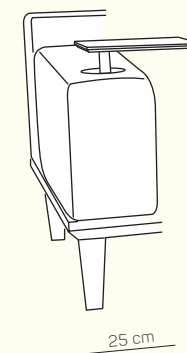

KOMPONENTY

VÝBĚR KOMPONENTŮ S PODRUČKOU

2 - sed L/P
s područkou
(možnost USB)

2,5 - sed L/P
s područkou
(možnost USB)

3 - sed L/P
s područkou
(možnost USB)

2 - sed
(možnost USB)

2,5 - sed
(možnost USB)

3 - sed
(možnost USB)

VÝBĚR ROHOVÝCH KOMPONENTŮ A TABURETŮ

Otoman L/P

Otoman Chair L/P

roh

taburetka 80x80

UKÁZKY OBLÍBĚNÝCH SESTAV SEDAČKY MATERA

Otoman L + 3 sed P s USB a stolem

2 sed L s USB + Otoman Chair P

2,5 sed L s úložníkem na sklenice a USB + Roh
+ 3 sed P se stolem a USB

Otoman Chair L + 2,5 sed P s úložníkem na sklenice a USB

3 sed + 2 sed

3L + OP

3L + Roh + 2,5P

TYPY PODRUČEK

PODRUČKA T1 čistě čalouněná

PODRUČKA T2 s úložníkem na sklenice, mobil nebo tablet, s USB portem

1xUSB A (5V DC/3A) 1xUSB C (5V DC/3A)

PODRUČKA T3 se stolem

ZÁKLADNÍ ROZMĚRY

Výška sedačky: 81 - 94 cm

Výška sezení: 42 cm

Hloubka sezení: 60 cm