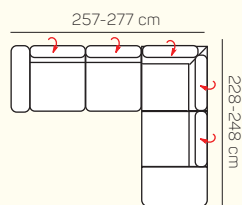

VÝBĚR BEZPODRUČKOVÝCH KOMPONENTŮ

1 - sed bez područek

1,5 - sed bez područek

2 - sed bez područek

3 - sed bez područek

VÝBĚR Z ROHOVÝCH KOMPONENTŮ A TABURETŮ

roh

1 - sed L/P spojený s tab.

Otoman Chair L/P

taburetka 65x120

taburetka 60x85

UKÁZKY OBLÍBENÝCH SESTAV SEDAČKY IMOLA

2L+R+1 s tab. P

3L + R + 1,5P

OL Chair + 3P

OL Chair + 2BP + R + 1P

1 s tab. P+R + 3BP + OP Chair

1 s tab. P+R + 3BP +R+ 3P

ZÁKLADNÍ ROZMĚRY

Výška sedačky: 82-98 cm

Výška sezení: 42 cm

Hloubka sezení: 56 - 82 cm

UKÁZKA NĚKTERÝCH FUNKCÍ

POLOHOVATELNÝ ZÁHLAVNÍK