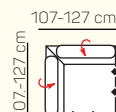

KOMPONENTY

VÝBĚR KOMPONENTŮ S PODRUČKOU

1 - sed L/P s područkou

1,5 - sed L/P s područkou

2 - sed L/P s područkou

3 - sed L/P s područkou

2 - sed

3 - sed

VÝBĚR BEZPODRUČKOVÝCH KOMPONENTŮ

1 - sed bez područek

1,5 - sed bez područek

2 - sed bez područek

3 - sed bez područek

VÝBĚR Z ROHOVÝCH KOMPONENTŮ A TABURETŮ

roh

1 - sed L/P spojený s tab.

Otoman Chair L/P

taburetka 65x120

taburetka 60x85

UKÁZKY OBLÍBENÝCH SESTAV SEDAČKY IMOLA

2L+R+1 s tab. P

3L + R + 1,5P

OL Chair + 3P

OL Chair + 2BP + R + 1P

1 s tab. P+R + 3BP + OP Chair

1 s tab. P+R + 3BP +R+ 3P

ZÁKLADNÍ ROZMĚRY

Výška sedačky: 82-98 cm

Výška sezení: 42 cm

Hloubka sezení: 56 - 82 cm

UKÁZKA NĚKTERÝCH FUNKCÍ

POLOHOVATELNÝ ZÁHLAVNÍK