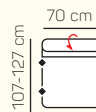

KOMPONENTY

VÝBĚR KOMPONENTŮ S PODRUČKOU

1 - sed L/P s područkou

1,5 - sed L/P s područkou

2 - sed L/P s područkou

3 - sed L/P s područkou

2 - sed

3 - sed

VÝBĚR BEZPODRUČKOVÝCH KOMPONENTŮ

1 - sed bez područek

1,5 - sed bez područek

2 - sed bez područek

3 - sed bez područek

VÝBĚR Z ROHOVÝCH KOMPONENTŮ A TABURETŮ

roh

1 - sed L/P spojený s tab.

1 s tab. P+R + 3BP + OP Chair

1 s tab. P+R + 3BP +R+ 3P

ZÁKLADNÍ ROZMĚRY

Výška sedačky: 82-98 cm

Výška sezení: 42 cm

Hloubka sezení: 56 - 82 cm

UKÁZKA NĚKTERÝCH FUNKCÍ

POLOHOVATELNÝ ZÁHLAVNÍK