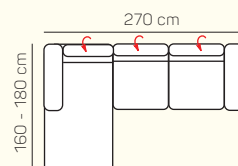

VÝBĚR BEZPODRUČKOVÝCH KOMPONENTŮ

1 - sed bez područek

1,5 - sed bez područek

2 - sed bez područek

3 - sed bez područek

VÝBĚR Z ROHOVÝCH KOMPONENTŮ A TABURETŮ

roh

1 - sed L/P spojený s tab.

Otoman Chair L/P

taburetka 65x120

taburetka 60x85

UKÁZKY OBLÍBENÝCH SESTAV SEDAČKY IMOLA

2L+R+1 s tab. P

3L + R + 1,5P

OL Chair + 3P

OL Chair + 2BP + R + 1P

1 s tab. P+R + 3BP + OP Chair

1 s tab. P+R + 3BP +R+ 3P

ZÁKLADNÍ ROZMĚRY

Výška sedačky: 82-98 cm

Výška sezení: 42 cm

Hloubka sezení: 56 - 82 cm

UKÁZKA NĚKTERÝCH FUNKCÍ

POLOHOVATELNÝ ZÁHLAVNÍK