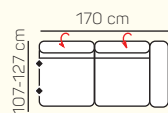

KOMPONENTY

VÝBĚR KOMPONENTŮ S PODRUČKOU

1 - sed L/P s područkou

1,5 - sed L/P s područkou

2 - sed L/P s područkou

3 - sed L/P s područkou

2 - sed

3 - sed

VÝBĚR BEZPODRUČKOVÝCH KOMPONENTŮ

1 - sed bez područek

1,5 - sed bez područek

2 - sed bez područek

3 - sed bez područek

VÝBĚR Z ROHOVÝCH KOMPONENTŮ A TABURETŮ

roh

1 - sed L/P spojený s tab.

1 s tab. P+R + 3BP + OP Chair

1 s tab. P+R + 3BP +R+ 3P

ZÁKLADNÍ ROZMĚRY

Výška sedačky: 82-98 cm

Výška sezení: 42 cm

Hloubka sezení: 56 - 82 cm

UKÁZKA NĚKTERÝCH FUNKCÍ

POLOHOVATELNÝ ZÁHLAVNÍK