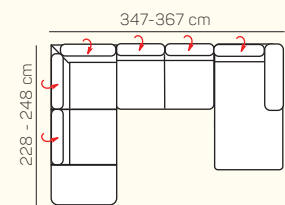

Otoman Chair L/P

taburetka 65x120

taburetka 60x85

UKÁZKY OBLÍBENÝCH SESTAV SEDAČKY IMOLA

2L+R+1 s tab. P

3L + R + 1,5P

OL Chair + 3P

OL Chair + 2BP + R + 1P

1 s tab. P+R + 3BP + OP Chair

1 s tab. P+R + 3BP +R+ 3P

ZÁKLADNÍ ROZMĚRY

Výška sedačky: 82-98 cm

Výška sezení: 42 cm

Hloubka sezení: 56 - 82 cm

UKÁZKA NĚKTERÝCH FUNKCÍ

POLOHOVATELNÝ ZÁHLAVNÍK