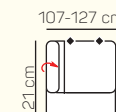

KOMPONENTY

VÝBĚR KOMPONENTŮ S PODRUČKOU

1 - sed L/P s područkou

1,5 - sed L/P s područkou

2 - sed L/P s područkou

3 - sed L/P s područkou

2 - sed

3 - sed

VÝBĚR BEZPODRUČKOVÝCH KOMPONENTŮ

1 - sed bez područek

1,5 - sed bez područek

2 - sed bez područek

3 - sed bez područek

VÝBĚR Z ROHOVÝCH KOMPONENTŮ A TABURETŮ

roh

1 - sed L/P spojený s tab.

Otoman Chair L/P

taburetka 65x120

taburetka 60x85

UKÁZKY OBLÍBENÝCH SESTAV SEDAČKY IMOLA

2L+R+1 s tab. P

3L + R + 1,5P

OL Chair + 3P

OL Chair + 2BP + R + 1P

1 s tab. P+R + 3BP + OP Chair

1 s tab. P+R + 3BP +R+ 3P

ZÁKLADNÍ ROZMĚRY

Výška sedačky: 82-98 cm

Výška sezení: 42 cm

Hloubka sezení: 56 - 82 cm

UKÁZKA NĚKTERÝCH FUNKCÍ

POLOHOVATELNÝ ZÁHLAVNÍK