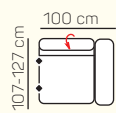

KOMPONENTY

VÝBĚR KOMPONENTŮ S PODRUČKOU

1 - sed L/P s područkou

1,5 - sed L/P s područkou

2 - sed L/P s područkou

3 - sed L/P s područkou

2 - sed

3 - sed

1 s tab. P+R + 3BP + OP Chair

1 s tab. P+R + 3BP +R+ 3P

ZÁKLADNÍ ROZMĚRY

Výška sedačky: 82-98 cm

Výška sezení: 42 cm

Hloubka sezení: 56 - 82 cm

UKÁZKA NĚKTERÝCH FUNKCÍ

POLOHOVATELNÝ ZÁHLAVNÍK

Imola

		rozměr	náskres	kat. CLASSIC	kat. ELEGANCE	kat. LUXURY
SESTAVY S OTOMANEM	Otoman levý Chair + 3 sed pravý	160 x 270 cm		od 74 312 Kč	od 82 544 Kč	od 106 512 Kč
	Otoman levý Chair + 2 sed bezpodručkový + 1 sed pravý	160 x 310 cm		od 88 564 Kč	od 98 336 Kč	od 126 924 Kč
	3 sed levý + Roh + 1 sed s taburetem	277 x 228cm		od 83 132 Kč	od 92 344 Kč	od 119 140 Kč
	2 sed levý + Roh + 1 sed s taburetem	257 x 228 cm		od 80 248 Kč	od 89 152 Kč	od 115 024 Kč
SESTAVY VE TVARE U	1 sed s taburetem levý + Roh + 2 sed bezpodručkový + Otoman chair pravý	228 x 327 x 160 cm		od 116 116 Kč	od 128 940 Kč	od 5.943 Kč
	1 sed s taburetem levý + Roh + 3 sed bezpodručkový + Otoman chair pravý	228 x 347 x 160 cm		od 119 084 Kč	od 132 244 Kč	od 166 404 Kč
	Otoman Chair levý + 3 sed bezpodručkový + Otoman Chair pravý	160 x 340 x 160 cm		od 110 264 Kč	od 122 444 Kč	od 158 032 Kč
	2 sed levý + Roh + 3 sed bezpodručkový + Roh + 1 sed s taburetem pravý	257 x 354 x 228 cm		od 140 448 Kč	od 156 016 Kč	od 201 320 Kč
SESTAVY 321	3 sed	200 x 107 cm		od 38 388 Kč	od 42 644 Kč	od 55 020 Kč
	3 sed levý + 1,5 sed pravý	270 x 107 cm		od 57 036 Kč	od 63 336 Kč	od 81 732 Kč
	2 sed	180 x 107 cm		od 35 448 Kč	od 39 368 Kč	od 50 792 Kč
	2 sed levý + 2 sed pravý	300 x 107 cm		od 67 760 Kč	od 75 320 Kč	od 97 160 Kč