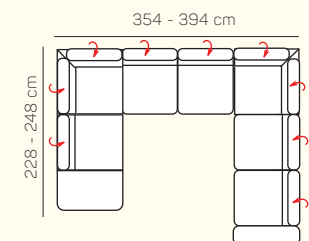

VÝBĚR BEZPODRUČKOVÝCH KOMPONENTŮ

1 - sed bez područek

1,5 - sed bez područek

2 - sed bez područek

3 - sed bez područek

VÝBĚR Z ROHOVÝCH KOMPONENTŮ A TABURETŮ

roh

1 - sed L/P spojený s tab.

Otoman Chair L/P

taburetka 65x120

taburetka 60x85

UKÁZKY OBLÍBENÝCH SESTAV SEDAČKY IMOLA

2L+R+1 s tab. P

3L + R + 1,5P

OL Chair + 3P

OL Chair + 2BP + R + 1P

1 s tab. P+R + 3BP + OP Chair

1 s tab. P+R + 3BP +R+ 3P

ZÁKLADNÍ ROZMĚRY

Výška sedačky: 82-98 cm

Výška sezení: 42 cm

Hloubka sezení: 56 - 82 cm

UKÁZKA NĚKTERÝCH FUNKCÍ

POLOHOVATELNÝ ZÁHLAVNÍK