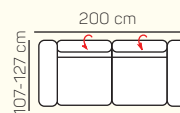

KOMPONENTY

VÝBĚR KOMPONENTŮ S PODRUČKOU

1 - sed L/P s područkou

1,5 - sed L/P s područkou

2 - sed L/P s područkou

3 - sed L/P s područkou

2 - sed

3 - sed

VÝBĚR BEZPODRUČKOVÝCH KOMPONENTŮ

1 - sed bez područek

1,5 - sed bez područek

2 - sed bez područek

3 - sed bez područek

VÝBĚR Z ROHOVÝCH KOMPONENTŮ A TABURETŮ

roh

1 - sed L/P spojený s tab.

1 s tab. P+R + 3BP + OP Chair

1 s tab. P+R + 3BP +R+ 3P

ZÁKLADNÍ ROZMĚRY

Výška sedačky: 82-98 cm

Výška sezení: 42 cm

Hloubka sezení: 56 - 82 cm

UKÁZKA NĚKTERÝCH FUNKCÍ

POLOHOVATELNÝ ZÁHLAVNÍK