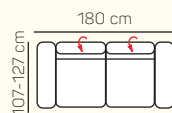

KOMPONENTY

VÝBĚR KOMPONENTŮ S PODRUČKOU

1 - sed L/P s područkou

1,5 - sed L/P s područkou

2 - sed L/P s područkou

3 - sed L/P s područkou

2 - sed

3 - sed

VÝBĚR BEZPODRUČKOVÝCH KOMPONENTŮ

1 - sed bez područek

1,5 - sed bez područek

2 - sed bez područek

3 - sed bez područek

VÝBĚR Z ROHOVÝCH KOMPONENTŮ A TABURETŮ

roh

1 - sed L/P spojený s tab.

1 s tab. P+R + 3BP + OP Chair

1 s tab. P+R + 3BP +R+ 3P

ZÁKLADNÍ ROZMĚRY

Výška sedačky: 82-98 cm

Výška sezení: 42 cm

Hloubka sezení: 56 - 82 cm

UKÁZKA NĚKTERÝCH FUNKCÍ

POLOHOVATELNÝ ZÁHLAVNÍK