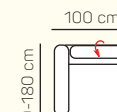

KOMPONENTY

VÝBĚR KOMPONENTŮ S PODRUČKOU

1 - sed L/P s područkou

1,5 - sed L/P s područkou

2 - sed L/P s područkou

3 - sed L/P s područkou

2 - sed

3 - sed

VÝBĚR BEZPODRUČKOVÝCH KOMPONENTŮ

1 - sed bez područek

1,5 - sed bez područek

2 - sed bez područek

3 - sed bez područek

VÝBĚR Z ROHOVÝCH KOMPONENTŮ A TABURETŮ

roh

1 - sed L/P spojený s tab.

Otoman Chair L/P

taburetka 65x120

taburetka 60x85

UKÁZKY OBLÍBENÝCH SESTAV SEDAČKY IMOLA

2L+R+1 s tab. P

3L + R + 1,5P

OL Chair + 3P

OL Chair + 2BP + R + 1P

1 s tab. P+R + 3BP + OP Chair

1 s tab. P+R + 3BP +R+ 3P

ZÁKLADNÍ ROZMĚRY

Výška sedačky: 82-98 cm

Výška sezení: 42 cm

Hloubka sezení: 56 - 82 cm

UKÁZKA NĚKTERÝCH FUNKCÍ

POLOHOVATELNÝ ZÁHLAVNÍK