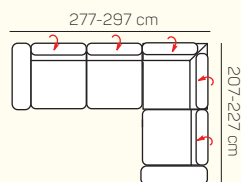

VÝBĚR BEZPODRUČKOVÝCH KOMPONENTŮ

1 - sed bez područek

1,5 - sed bez područek

2 - sed bez područek

3 - sed bez područek

VÝBĚR Z ROHOVÝCH KOMPONENTŮ A TABURETŮ

roh

1 - sed L/P spojený s tab.

Otoman Chair L/P

taburetka 65x120

taburetka 60x85

UKÁZKY OBLÍBENÝCH SESTAV SEDAČKY IMOLA

2L+R+1 s tab. P

3L + R + 1,5P

OL Chair + 3P

OL Chair + 2BP + R + 1P

1 s tab. P+R + 3BP + OP Chair

1 s tab. P+R + 3BP +R+ 3P

ZÁKLADNÍ ROZMĚRY

Výška sedačky: 82-98 cm

Výška sezení: 42 cm

Hloubka sezení: 56 - 82 cm

UKÁZKA NĚKTERÝCH FUNKCÍ

POLOHOVATELNÝ ZÁHLAVNÍK