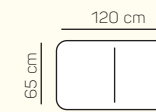

VÝBĚR BEZPODRUČKOVÝCH KOMPONENTŮ

1 - sed bez područek

1,5 - sed bez područek

2 - sed bez područek

3 - sed bez područek

VÝBĚR Z ROHOVÝCH KOMPONENTŮ A TABURETŮ

roh

1 - sed L/P spojený s tab.

Otoman Chair L/P

taburetka 65x120

taburetka 60x85

UKÁZKY OBLÍBENÝCH SESTAV SEDAČKY IMOLA

2L+R+1 s tab. P

3L + R + 1,5P

OL Chair + 3P

OL Chair + 2BP + R + 1P

1 s tab. P+R + 3BP + OP Chair

1 s tab. P+R + 3BP +R+ 3P

ZÁKLADNÍ ROZMĚRY

Výška sedačky: 82-98 cm

Výška sezení: 42 cm

Hloubka sezení: 56 - 82 cm

UKÁZKA NĚKTERÝCH FUNKCÍ

POLOHOVATELNÝ ZÁHLAVNÍK