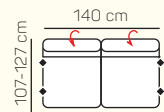

KOMPONENTY

VÝBĚR KOMPONENTŮ S PODRUČKOU

1 - sed L/P s područkou

1,5 - sed L/P s područkou

2 - sed L/P s područkou

3 - sed L/P s područkou

2 - sed

3 - sed

VÝBĚR BEZPODRUČKOVÝCH KOMPONENTŮ

1 - sed bez područek

1,5 - sed bez područek

2 - sed bez područek

3 - sed bez područek

VÝBĚR Z ROHOVÝCH KOMPONENTŮ A TABURETŮ

roh

1 - sed L/P spojený s tab.

Otoman Chair L/P

taburetka 65x120

taburetka 60x85

UKÁZKY OBLÍBENÝCH SESTAV SEDAČKY IMOLA

2L+R+1 s tab. P

3L + R + 1,5P

OL Chair + 3P

OL Chair + 2BP + R + 1P

1 s tab. P+R + 3BP + OP Chair

1 s tab. P+R + 3BP +R+ 3P

ZÁKLADNÍ ROZMĚRY

Výška sedačky: 82-98 cm

Výška sezení: 42 cm

Hloubka sezení: 56 - 82 cm

UKÁZKA NĚKTERÝCH FUNKCÍ

POLOHOVATELNÝ ZÁHLAVNÍK