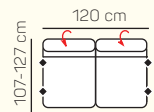

KOMPONENTY

VÝBĚR KOMPONENTŮ S PODRUČKOU

1 - sed L/P s područkou

1,5 - sed L/P s područkou

2 - sed L/P s područkou

3 - sed L/P s područkou

2 - sed

3 - sed

VÝBĚR BEZPODRUČKOVÝCH KOMPONENTŮ

1 - sed bez područek

1,5 - sed bez područek

2 - sed bez područek

3 - sed bez područek

VÝBĚR Z ROHOVÝCH KOMPONENTŮ A TABURETŮ

roh

1 - sed L/P spojený s tab.

1 s tab. P+R + 3BP + OP Chair

1 s tab. P+R + 3BP +R+ 3P

ZÁKLADNÍ ROZMĚRY

Výška sedačky: 82-98 cm

Výška sezení: 42 cm

Hloubka sezení: 56 - 82 cm

UKÁZKA NĚKTERÝCH FUNKCÍ

POLOHOVATELNÝ ZÁHLAVNÍK