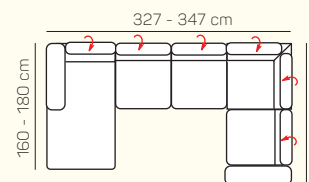

VÝBĚR BEZPODRUČKOVÝCH KOMPONENTŮ

1 - sed bez područek

1,5 - sed bez područek

2 - sed bez područek

3 - sed bez područek

VÝBĚR Z ROHOVÝCH KOMPONENTŮ A TABURETŮ

roh

1 - sed L/P spojený s tab.

Otoman Chair L/P

taburetka 65x120

taburetka 60x85

UKÁZKY OBLÍBENÝCH SESTAV SEDAČKY IMOLA

2L+R+1 s tab. P

3L + R + 1,5P

OL Chair + 3P

OL Chair + 2BP + R + 1P

1 s tab. P+R + 3BP + OP Chair

1 s tab. P+R + 3BP +R+ 3P

ZÁKLADNÍ ROZMĚRY

Výška sedačky: 82-98 cm

Výška sezení: 42 cm

Hloubka sezení: 56 - 82 cm

UKÁZKA NĚKTERÝCH FUNKCÍ

POLOHOVATELNÝ ZÁHLAVNÍK