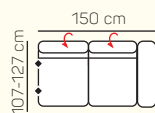

KOMPONENTY

VÝBĚR KOMPONENTŮ S PODRUČKOU

1 - sed L/P s područkou

1,5 - sed L/P s područkou

2 - sed L/P s područkou

3 - sed L/P s područkou

2 - sed

3 - sed

VÝBĚR BEZPODRUČKOVÝCH KOMPONENTŮ

1 - sed bez područek

1,5 - sed bez područek

2 - sed bez područek

3 - sed bez područek

VÝBĚR Z ROHOVÝCH KOMPONENTŮ A TABURETŮ

roh

1 - sed L/P spojený s tab.

1 s tab. P+R + 3BP + OP Chair

1 s tab. P+R + 3BP +R+ 3P

ZÁKLADNÍ ROZMĚRY

Výška sedačky: 82-98 cm

Výška sezení: 42 cm

Hloubka sezení: 56 - 82 cm

UKÁZKA NĚKTERÝCH FUNKCÍ

POLOHOVATELNÝ ZÁHLAVNÍK