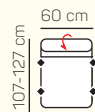

KOMPONENTY

VÝBĚR KOMPONENTŮ S PODRUČKOU

1 - sed L/P s područkou

1,5 - sed L/P s područkou

2 - sed L/P s područkou

3 - sed L/P s područkou

2 - sed

3 - sed

VÝBĚR BEZPODRUČKOVÝCH KOMPONENTŮ

1 - sed bez područek

1,5 - sed bez područek

2 - sed bez područek

3 - sed bez područek

VÝBĚR Z ROHOVÝCH KOMPONENTŮ A TABURETŮ

roh

1 - sed L/P spojený s tab.

1 s tab. P+R + 3BP + OP Chair

1 s tab. P+R + 3BP +R+ 3P

ZÁKLADNÍ ROZMĚRY

Výška sedačky: 82-98 cm

Výška sezení: 42 cm

Hloubka sezení: 56 - 82 cm

UKÁZKA NĚKTERÝCH FUNKCÍ

POLOHOVATELNÝ ZÁHLAVNÍK