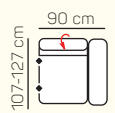

KOMPONENTY

VÝBĚR KOMPONENTŮ S PODRUČKOU

1 - sed L/P s područkou

1,5 - sed L/P s područkou

2 - sed L/P s područkou

3 - sed L/P s područkou

2 - sed

3 - sed

1 s tab. P+R + 3BP + OP Chair

1 s tab. P+R + 3BP +R+ 3P

ZÁKLADNÍ ROZMĚRY

Výška sedačky: 82-98 cm

Výška sezení: 42 cm

Hloubka sezení: 56 - 82 cm

UKÁZKA NĚKTERÝCH FUNKCÍ

POLOHOVATELNÝ ZÁHLAVNÍK

Imola

		rozměr	náskres	kat. CLASSIC	kat. ELEGANCE	kat. LUXURY
SESTAVY S OTOMANEM	Otoman levý Chair + 3 sed pravý	160 x 270 cm		od 74 312 Kč	od 82 544 Kč	od 106 512 Kč
	Otoman levý Chair + 2 sed bezpodručkový + 1 sed pravý	160 x 310 cm		od 88 564 Kč	od 98 336 Kč	od 126 924 Kč
	3 sed levý + Roh + 1 sed s taburetem	277 x 228cm		od 83 132 Kč	od 92 344 Kč	od 119 140 Kč
	2 sed levý + Roh + 1 sed s taburetem	257 x 228 cm		od 80 248 Kč	od 89 152 Kč	od 115 024 Kč
SESTAVY VE TVARE U	1 sed s taburetem levý + Roh + 2 sed bezpodručkový + Otoman chair pravý	228 x 327 x 160 cm		od 116 116 Kč	od 128 940 Kč	od 5.943 Kč
	1 sed s taburetem levý + Roh + 3 sed bezpodručkový + Otoman chair pravý	228 x 347 x 160 cm		od 119 084 Kč	od 132 244 Kč	od 166 404 Kč
	Otoman Chair levý + 3 sed bezpodručkový + Otoman Chair pravý	160 x 340 x 160 cm		od 110 264 Kč	od 122 444 Kč	od 158 032 Kč
	2 sed levý + Roh + 3 sed bezpodručkový + Roh + 1 sed s taburetem pravý	257 x 354 x 228 cm		od 140 448 Kč	od 156 016 Kč	od 201 320 Kč
SESTAVY 321	3 sed	200 x 107 cm		od 38 388 Kč	od 42 644 Kč	od 55 020 Kč
	3 sed levý + 1,5 sed pravý	270 x 107 cm		od 57 036 Kč	od 63 336 Kč	od 81 732 Kč
	2 sed	180 x 107 cm		od 35 448 Kč	od 39 368 Kč	od 50 792 Kč
	2 sed levý + 2 sed pravý	300 x 107 cm		od 67 760 Kč	od 75 320 Kč	od 97 160 Kč