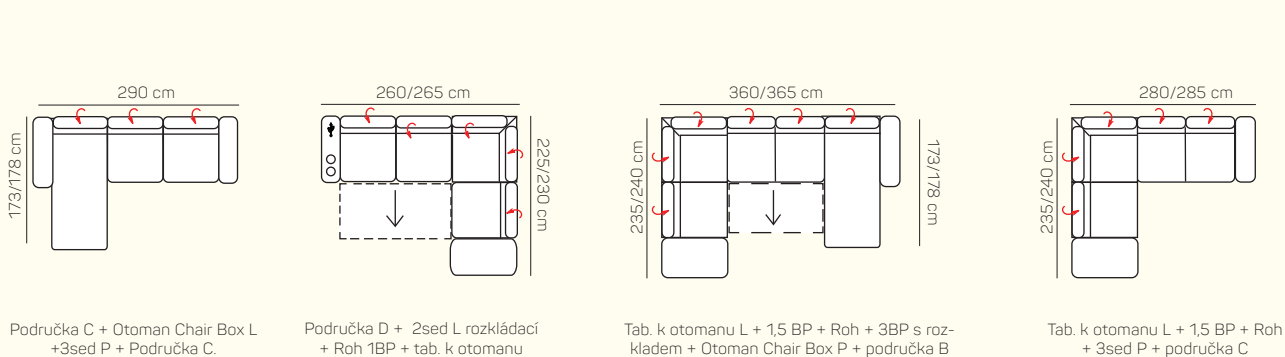

KOMPONENTY

VÝBĚR KOMPONENTŮ S PODRUČKOU

VÝBĚR BEZPODRUČKOVÝCH KOMPONENTŮ

UKÁZKY OBLÍBENÝCH SESTAV SEDAČKY ESTEPONA

TYPY PODRUČEK

PODRUČKA B

područka L/P s polštářkem

PODRUČKA C

područka L/P čistě čalouněná

PODRUČKA D

područka L/P úložný prostor na sklence USB A (5V DC/2.1A) USB C (5V DC/2.1A)

VÝBĚR Z ROHOVÝCH KOMPONENTŮ A TABURETŮ

* verzia bez područek, s jednou nebo oběma, samostatně stojící nebo v rámci sestavy

ZÁKLADNÍ ROZMĚRY

Výška sedačky: 93/108 cm

Výška sezení: 44 cm

Hloubka sezení: 58 cm

UKÁZKA NĚKTORÝCH FUNKCÍ

POLOHOVATELNÝ ZÁHLAVNÍK

Jednoduchým manuálním polohováním opěrky hlavy si zvýšíte komfort sezení během okamžiku.