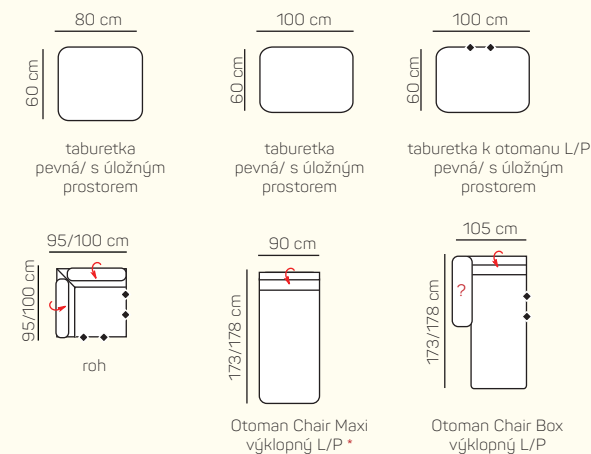

područka L/P čistě čalouněná

PODRUČKA D

područka L/P úložný prostor na sklence USB A (5V DC/2.1A) USB C (5V DC/2.1A)

VÝBĚR Z ROHOVÝCH KOMPONENTŮ A TABURETŮ

* verzia bez područek, s jednou nebo oběma, samostatně stojící nebo v rámci sestavy

ZÁKLADNÍ ROZMĚRY

Výška sedačky: 93/108 cm

Výška sezení: 44 cm

Hloubka sezení: 58 cm

UKÁZKA NĚKTORÝCH FUNKCÍ

POLOHOVATELNÝ ZÁHLAVNÍK

Jednoduchým manuálním polohováním opěrky hlavy si zvýšíte komfort sezení během okamžiku.

		rozměr	náskres	kat. CLASSIC	kat. ELEGANCE	kat. LUXURY
SESTAVY S OTOMANEM	Područka C-levá + Otoman Chair Box výklopný + 2 sed + područka C-pravá	178 x 280 cm		od 56 392 Kč	od 62 720 Kč	od 81 480 Kč
	Područka C-levá + Otoman Chair Box výklopný + 2 sed rozkládací + područka C-pravá	178 x 280 cm		od 64 540 Kč	od 71 764 Kč	od 93 240 Kč
	Područka C-levá + 2 sed + Roh + 1 bez područky + taburet k otomanu pravý	265 x 230 cm		od 70 196 Kč	od 78 064 Kč	od 101 472 Kč
	Područka C-levá + 2 sed rozkládací + Roh + 1 bez područky + taburet s úložným prostorem	265 x 230 cm		od 79 380 Kč	od 88 228 Kč	od 114 688 Kč
SESTAVY VE TVARE U	Tab. k otomanu levý + 1 bez područky + Roh + 2 bez područky + Otoman pravý výklopný + područka C pravá	230 x 397 x 178 cm		od 97 804 Kč	od 108 696 Kč	od 141 372 Kč
	Tab. k otomanu levý funkční + 1 bez područky + Roh + 2 bez područky rozkládací + Otoman pravý výklopný + područka C pravá	225 x 340 x 178 cm		od 106 988 Kč	od 118 888 Kč	od 154 588 Kč
	Otoman Chair Box levý výklop. + 3 bez područky + Otoman Chair Box pravý výklop. + područka C pravá	178 x 370 x 178 cm		od 86 100 Kč	od 95 732 Kč	od 124 460 Kč
	Područka levá + Otoman levý výklop. + 3 bez područky + Otoman pravý výklop + područka C pravá	178 x 370 x 178 cm		od 94 276 Kč	od 104 832 Kč	od 136 248 Kč
SESTAVY 321	3 sed	210 x 102 cm		od 31 024 Kč	od 34 524 Kč	od 44 772 Kč
	2 sed	190 x 102 cm		od 28 952 Kč	od 32 228 Kč	od 41 804 Kč