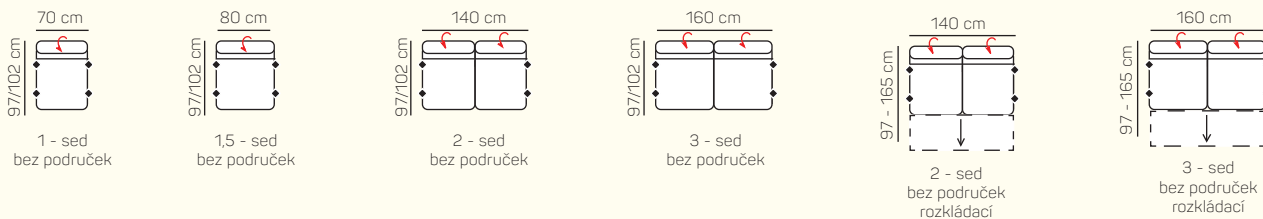

VÝBĚR BEZPODRUČKOVÝCH KOMPONENTŮ