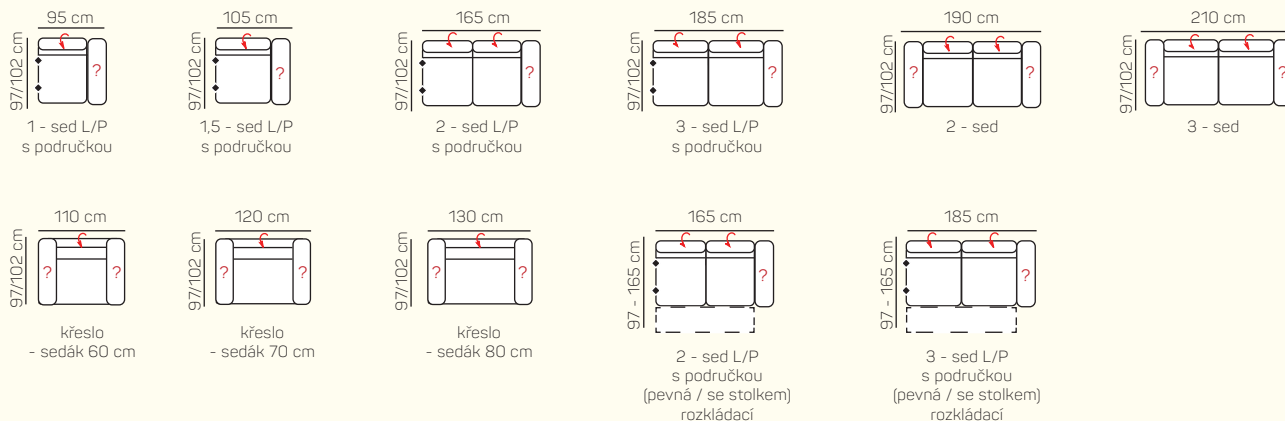

KOMPONENTY

VÝBĚR KOMPONENTŮ S PODRUČKOU