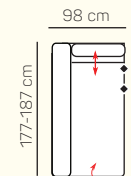

## VÝBĚR BEZPODRUČKOVÝCH KOMPONENTŮ

1 - sed bez područek

2 - sed bez područek

3 - sed bez područek

2 - sed bez područek rozkládací

3 - sed bez područek rozkládací

## VÝBĚR Z ROHOVÝCH KOMPONENTŮ A TABURETŮ

Otoman L/P

Otoman L/P úložný prostor

Otoman Chair L/P

Otoman Chair L/P úložný prostor

taburetka 60 x 120

taburetka 60 x 70

## ZÁKLADNÍ ROZMĚRY

Výška sedačky: 88/107 cm

Výška sezení: 49 cm

Hloubka sedáku: 57-82 cm