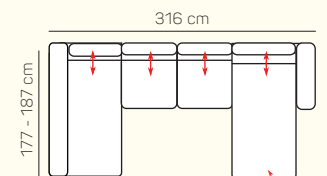

## VÝBĚR Z ROHOVÝCH KOMPONENTŮ A TABURETŮ

Otoman L/P

Otoman L/P úložný prostor

Otoman Chair L/P

Otoman Chair L/P úložný prostor

taburetka 60 x 120

taburetka 60 x 70

## UKÁZKY OBLÍBENÝCH SESTAV SEDAČKY CORDOBA

OL Chair + 3P s rozkladem.

2L + OP Chair s úložným prostorem

2L + OP Chair s úložným prostorem

OL + 2P

Otoman levý + 2BP + OP Chair s úložným prostorem

OL Chair + 3BP s rozkladem + OP s úložným prostorem

## ZÁKLADNÍ ROZMĚRY

Výška sedačky: 88/107 cm

Výška sezení: 49 cm

Hloubka sedáku: 57-82 cm