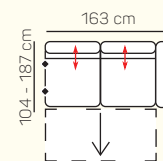

## VÝBĚR KOMPONENTŮ S PODRUČKOU

1 - sed L/P s područkou

křeslo

2 - sed L/P s područkou

3 - sed L/P s područkou

2 - sed

3 - sed

2 - sed L/P s područkou rozkládací

## ZÁKLADNÍ ROZMĚRY

Výška sedačky: 88/107 cm

Výška sezení: 49 cm

Hloubka sedáku: 57-82 cm