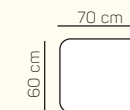

## VÝBĚR Z ROHOVÝCH KOMPONENTŮ A TABURETŮ

Otoman L/P

Otoman L/P úložný prostor

Otoman Chair L/P

Otoman Chair L/P úložný prostor

taburetka 60 x 120

taburetka 60 x 70

## ZÁKLADNÍ ROZMĚRY

Výška sedačky: 88/107 cm

Výška sezení: 49 cm

Hloubka sedáku: 57-82 cm