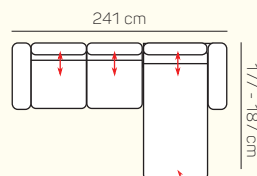

## VÝBĚR Z ROHOVÝCH KOMPONENTŮ A TABURETŮ

Otoman L/P

Otoman L/P úložný prostor

Otoman Chair L/P

Otoman Chair L/P úložný prostor

taburetka 60 x 120

taburetka 60 x 70

## UKÁZKY OBLÍBENÝCH SESTAV SEDAČKY CORDOBA

OL Chair + 3P s rozkladem.

2L + OP Chair s úložným prostorem

2L + OP Chair s úložným prostorem

OL + 2P

Otoman levý + 2BP + OP Chair s úložným prostorem

OL Chair + 3BP s rozkladem + OP s úložným prostorem

## ZÁKLADNÍ ROZMĚRY

Výška sedačky: 88/107 cm

Výška sezení: 49 cm

Hloubka sedáku: 57-82 cm