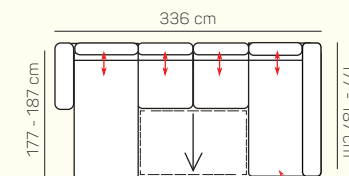

## VÝBĚR Z ROHOVÝCH KOMPONENTŮ A TABURETŮ

Otoman L/P

Otoman L/P úložný prostor

Otoman Chair L/P

Otoman Chair L/P úložný prostor

taburetka 60 x 120

taburetka 60 x 70

## UKÁZKY OBLÍBENÝCH SESTAV SEDAČKY CORDOBA

OL Chair + 3P s rozkladem.

2L + OP Chair s úložným prostorem

2L + OP Chair s úložným prostorem

OL + 2P

Otoman levý + 2BP + OP Chair s úložným prostorem

OL Chair + 3BP s rozkladem + OP s úložným prostorem

## ZÁKLADNÍ ROZMĚRY

Výška sedačky: 88/107 cm

Výška sezení: 49 cm

Hloubka sedáku: 57-82 cm