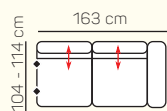

## VÝBĚR KOMPONENTŮ S PODRUČKOU

1 - sed L/P s područkou

křeslo

2 - sed L/P s područkou

3 - sed L/P s područkou

2 - sed

3 - sed

2 - sed L/P s područkou rozkládací

## ZÁKLADNÍ ROZMĚRY

Výška sedačky: 88/107 cm

Výška sezení: 49 cm

Hloubka sedáku: 57-82 cm