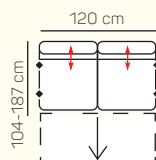

## VÝBĚR BEZPODRUČKOVÝCH KOMPONENTŮ

1 - sed bez područek

2 - sed bez područek

3 - sed bez područek

2 - sed bez područek rozkládací

3 - sed bez područek rozkládací

## VÝBĚR Z ROHOVÝCH KOMPONENTŮ A TABURETŮ

Otoman L/P

Otoman L/P úložný prostor

Otoman Chair L/P

Otoman Chair L/P úložný prostor

taburetka 60 x 120

taburetka 60 x 70

## ZÁKLADNÍ ROZMĚRY

Výška sedačky: 88/107 cm

Výška sezení: 49 cm

Hloubka sedáku: 57-82 cm