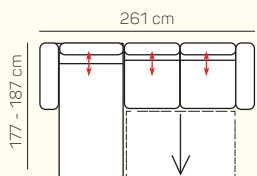

UKÁZKY OBLÍBENÝCH SESTAV SEDAČKY CORDOBA

OL Chair + 3P s rozkladem.