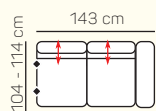

2 - sed L/P s područkou