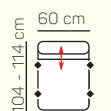

VÝBĚR BEZPODRUČKOVÝCH KOMPONENTŮ

1 - sed bez područek