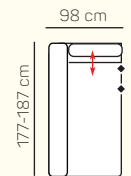

## VÝBĚR BEZPODRUČKOVÝCH KOMPONENTŮ

1 - sed bez područek

2 - sed bez područek

3 - sed bez područek

2 - sed bez područek rozkládací

3 - sed bez područek rozkládací

## VÝBĚR Z ROHOVÝCH KOMPONENTŮ A TABURETŮ

Otoman L/P

Otoman L/P úložný prostor

Otoman Chair L/P

Otoman Chair L/P úložný prostor

taburetka 60 x 120

taburetka 60 x 70

## ZÁKLADNÍ ROZMĚRY

Výška sedačky: 88/107 cm

Výška sezení: 49 cm

Hloubka sedáku: 57-82 cm