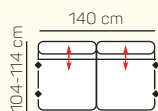

3 - sed bez područek