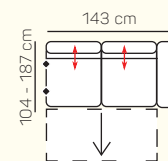

## VÝBĚR KOMPONENTŮ S PODRUČKOU

1 - sed L/P s područkou

křeslo

2 - sed L/P s područkou

3 - sed L/P s područkou

2 - sed

3 - sed

2 - sed L/P s područkou rozkládací

## ZÁKLADNÍ ROZMĚRY

Výška sedačky: 88/107 cm

Výška sezení: 49 cm

Hloubka sedáku: 57-82 cm