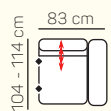

KOMPONENTY

VÝBĚR KOMPONENTŮ S PODRUČKOU

1 - sed L/P s područkou