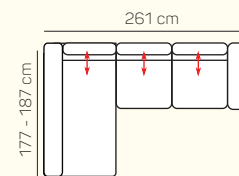

## VÝBĚR Z ROHOVÝCH KOMPONENTŮ A TABURETŮ

Otoman L/P

Otoman L/P úložný prostor

Otoman Chair L/P

Otoman Chair L/P úložný prostor

taburetka 60 x 120

taburetka 60 x 70

## UKÁZKY OBLÍBENÝCH SESTAV SEDAČKY CORDOBA

OL Chair + 3P s rozkladem.

2L + OP Chair s úložným prostorem

2L + OP Chair s úložným prostorem

OL + 2P

Otoman levý + 2BP + OP Chair s úložným prostorem

OL Chair + 3BP s rozkladem + OP s úložným prostorem

## ZÁKLADNÍ ROZMĚRY

Výška sedačky: 88/107 cm

Výška sezení: 49 cm

Hloubka sedáku: 57-82 cm