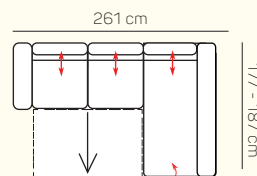

2L + OP Chair s úložným prostorem