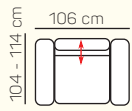

KOMPONENTY

VÝBĚR KOMPONENTŮ S PODRUČKOU

1 - sed L/P s područkou

křeslo

2 - sed L/P s područkou

3 - sed L/P s područkou

2 - sed

3 - sed

VÝBĚR BEZPODRUČKOVÝCH KOMPONENTŮ

1 - sed bez područek

2 - sed bez područek

3 - sed bez područek

2 - sed bez područek rozkládací

3 - sed bez područek rozkládací

VÝBĚR Z ROHOVÝCH KOMPONENTŮ A TABURETŮ

UKÁZKY OBLÍBENÝCH SESTAV SEDAČKY CORDOBA