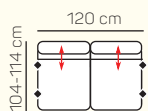

2 - sed bez područek