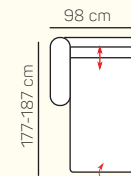

## VÝBĚR Z ROHOVÝCH KOMPONENTŮ A TABURETŮ

Otoman L/P

Otoman L/P úložný prostor

Otoman Chair L/P

Otoman Chair L/P úložný prostor

taburetka 60 x 120

taburetka 60 x 70

## UKÁZKY OBLÍBENÝCH SESTAV SEDAČKY CORDOBA

OL Chair + 3P s rozkladem.

2L + OP Chair s úložným prostorem

2L + OP Chair s úložným prostorem

OL + 2P

Otoman levý + 2BP + OP Chair s úložným prostorem

OL Chair + 3BP s rozkladem + OP s úložným prostorem

## ZÁKLADNÍ ROZMĚRY

Výška sedačky: 88/107 cm

Výška sezení: 49 cm

Hloubka sedáku: 57-82 cm