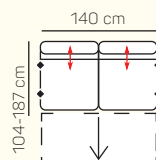

## VÝBĚR BEZPODRUČKOVÝCH KOMPONENTŮ

1 - sed bez područek

2 - sed bez područek

3 - sed bez područek

2 - sed bez područek rozkládací

3 - sed bez područek rozkládací

## VÝBĚR Z ROHOVÝCH KOMPONENTŮ A TABURETŮ

Otoman L/P

Otoman L/P úložný prostor

Otoman Chair L/P

Otoman Chair L/P úložný prostor

taburetka 60 x 120

taburetka 60 x 70

## ZÁKLADNÍ ROZMĚRY

Výška sedačky: 88/107 cm

Výška sezení: 49 cm

Hloubka sedáku: 57-82 cm