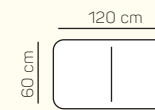

## VÝBĚR Z ROHOVÝCH KOMPONENTŮ A TABURETŮ

Otoman L/P

Otoman L/P úložný prostor

Otoman Chair L/P

Otoman Chair L/P úložný prostor

taburetka 60 x 120

taburetka 60 x 70

## ZÁKLADNÍ ROZMĚRY

Výška sedačky: 88/107 cm

Výška sezení: 49 cm

Hloubka sedáku: 57-82 cm