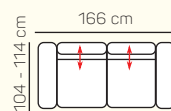

## VÝBĚR KOMPONENTŮ S PODRUČKOU

1 - sed L/P s područkou

křeslo

2 - sed L/P s područkou

3 - sed L/P s područkou

2 - sed

3 - sed

2 - sed L/P s područkou rozkládací

## ZÁKLADNÍ ROZMĚRY

Výška sedačky: 88/107 cm

Výška sezení: 49 cm

Hloubka sedáku: 57-82 cm