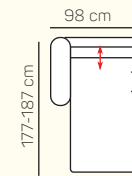

## VÝBĚR BEZPODRUČKOVÝCH KOMPONENTŮ

1 - sed bez područek

2 - sed bez područek

3 - sed bez područek

2 - sed bez područek rozkládací

3 - sed bez područek rozkládací

## VÝBĚR Z ROHOVÝCH KOMPONENTŮ A TABURETŮ

Otoman L/P

Otoman L/P úložný prostor

Otoman Chair L/P

Otoman Chair L/P úložný prostor

taburetka 60 x 120

taburetka 60 x 70

## ZÁKLADNÍ ROZMĚRY

Výška sedačky: 88/107 cm

Výška sezení: 49 cm

Hloubka sedáku: 57-82 cm