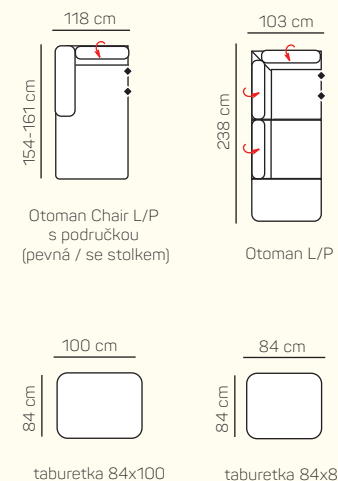

KOMPONENTY

VÝBĚR KOMPONENTŮ S PODRUČKOU

VÝBĚR Z ROHOVÝCH KOMPONENTŮ A TABURETŮ

VÝBĚR BEZPODRUČKOVÝCH KOMPONENTŮ

UKÁZKY OBLÍBENÝCH SESTAV SEDAČKY AGRIGENTO

ZÁKLADNÍ ROZMĚRY

Výška sedačky: 75 - 93 cm

Výška sezení: 47 cm

Hloubka sezení: 61 - 80 cm

UKÁZKA NĚKTERÝCH FUNKCÍ

POLOHOVATELNÝ ZÁHLAVNÍK

Jednoduchým manuálním polohováním opěrky hlavy si zvýšíte komfort sezení během okamžiku.

ELEKTRICKÝ VÝSUVNÝ SEDÁK

Můžete si zvolit funkci elektrického výsuvu sedáků. Hloubku prostoru pro sezení si tak zvětšíte zmáčknutím tlačítka.

Agrigento

		rozměr	nákrres	kat. CLASSIC	kat. ELEGANCE	kat. LUXURY
SESTAVY S OTOMANEM	Otoman levý Chair + 2 sed pravý	272 x 161 cm		od 64 848 Kč	od 72 044 Kč	od 95 088 Kč
	Otoman levý Chair + 2 sed pravý s elektrickým výsuvem	272 x 161 cm		od 80 388 Kč	od 89 320 Kč	od 117 908 Kč
	3 sed pravý + Otoman levý	297 x 238 cm		od 70 084 Kč	od 77 812 Kč	od 3.670 €
	3 sed pravý s el. výsuvem + Otoman levý	297 x 238 cm		od 85 568 Kč	od 95 032 Kč	od 4.481 €
SESTAVY VE TVARU U	Otoman levý + 2 sed bez područek + Otoman pravý Chair	238 x 351 x 161 cm		od 97 524 Kč	od 108 304 Kč	od 142 968 Kč
	Otoman levý + 2 sed bez područek elektrický výsuv + Otoman pravý Chair	238 x 351 x 161 cm		od 112 980 Kč	od 125 496 Kč	od 165 676 Kč
	Otoman levý + 3 sed bez područek + Roh + 1,5 sed pravý	238 x 376 x 200 cm		od 97 916 Kč	od 108 696 Kč	od 143 556 Kč
	Otoman levý + 3 sed bez područek + Roh + 1,5 sed pravý	238 x 376 x 200 cm		od 113 456 Kč	od 125 972 Kč	od 165 592 Kč
SESTAVY 321	3 sed	218 x 103 cm		od 37 156 Kč	od 41 244 Kč	od 54 460 Kč
	2 sed	178 x 103 cm		od 33 908 Kč	od 37 688 Kč	od 1.777€