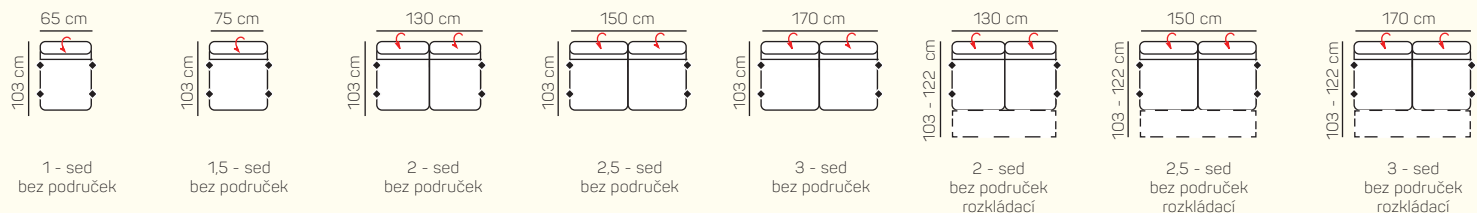

KOMPONENTY

VÝBĚR KOMPONENTŮ S PODRUČKOU

VÝBĚR Z ROHOVÝCH KOMPONENTŮ A TABURETŮ

VÝBĚR BEZPODRUČKOVÝCH KOMPONENTŮ

UKÁZKY OBLÍBENÝCH SESTAV SEDAČKY AGRIGENTO

ZÁKLADNÍ ROZMĚRY

Výška sedačky: 75 - 93 cm

Výška sezení: 47 cm

Hloubka sezení: 61 - 80 cm

UKÁZKA NĚKTERÝCH FUNKCÍ

POLOHOVATELNÝ ZÁHLAVNÍK

Jednoduchým manuálním polohováním opěrky hlavy si zvýšíte komfort sezení během okamžiku.

ELEKTRICKÝ VÝSUVNÝ SEDÁK

Můžete si zvolit funkci elektrického výsuvu sedáků. Hloubku prostoru pro sezení si tak zvětšíte zmáčknutím tlačítka.