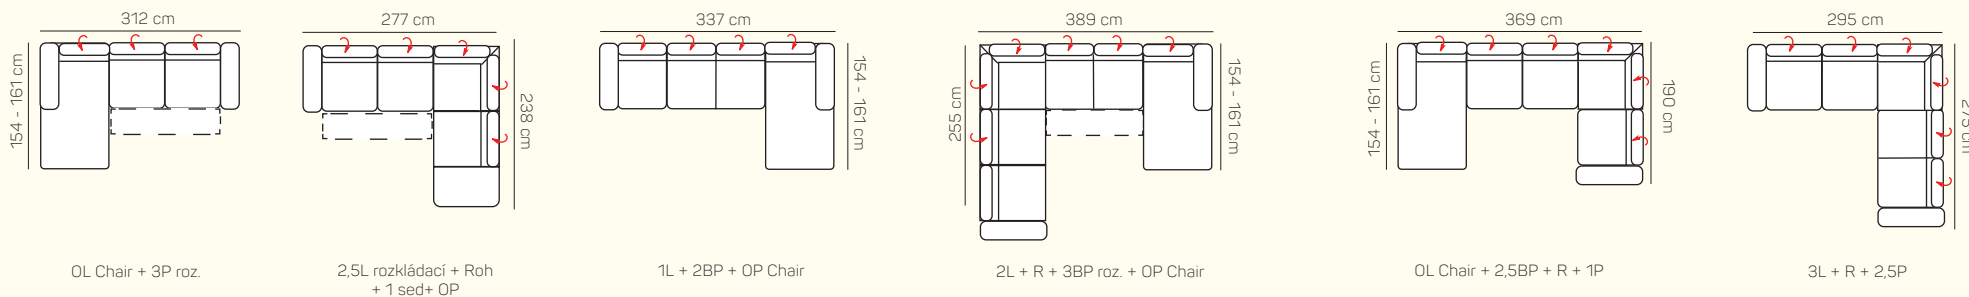

KOMPONENTY

VÝBĚR KOMPONENTŮ S PODRUČKOU

VÝBĚR Z ROHOVÝCH KOMPONENTŮ A TABURETŮ

VÝBĚR BEZPODRUČKOVÝCH KOMPONENTŮ

UKÁZKY OBLÍBENÝCH SESTAV SEDAČKY AGRIGENTO

ZÁKLADNÍ ROZMĚRY

Výška sedačky: 75 - 93 cm

Výška sezení: 47 cm

Hloubka sezení: 61 - 80 cm

UKÁZKA NĚKTERÝCH FUNKCÍ

POLOHOVATELNÝ ZÁHLAVNÍK

Jednoduchým manuálním polohováním opěrky hlavy si zvýšíte komfort sezení během okamžiku.

ELEKTRICKÝ VÝSUVNÝ SEDÁK

Můžete si zvolit funkci elektrického výsuvu sedáků. Hloubku prostoru pro sezení si tak zvětšíte zmáčknutím tlačítka.

Agrigento

		rozměr	nákrres	kat. CLASSIC	kat. ELEGANCE	kat. LUXURY
SESTAVY S OTOMANEM	Otoman levý Chair + 2 sed pravý	272 x 161 cm		od 64 848 Kč	od 72 044 Kč	od 95 088 Kč
	Otoman levý Chair + 2 sed pravý s elektrickým výsuvem	272 x 161 cm		od 80 388 Kč	od 89 320 Kč	od 117 908 Kč
	3 sed pravý + Otoman levý	297 x 238 cm		od 70 084 Kč	od 77 812 Kč	od 3.670 €
	3 sed pravý s el. výsuvem + Otoman levý	297 x 238 cm		od 85 568 Kč	od 95 032 Kč	od 4.481 €
SESTAVY VE TVARU U	Otoman levý + 2 sed bez područek + Otoman pravý Chair	238 x 351 x 161 cm		od 97 524 Kč	od 108 304 Kč	od 142 968 Kč
	Otoman levý + 2 sed bez područek elektrický výsuv + Otoman pravý Chair	238 x 351 x 161 cm		od 112 980 Kč	od 125 496 Kč	od 165 676 Kč
	Otoman levý + 3 sed bez područek + Roh + 1,5 sed pravý	238 x 376 x 200 cm		od 97 916 Kč	od 108 696 Kč	od 143 556 Kč
	Otoman levý + 3 sed bez područek + Roh + 1,5 sed pravý	238 x 376 x 200 cm		od 113 456 Kč	od 125 972 Kč	od 165 592 Kč
SESTAVY 321	3 sed	218 x 103 cm		od 37 156 Kč	od 41 244 Kč	od 54 460 Kč
	2 sed	178 x 103 cm		od 33 908 Kč	od 37 688 Kč	od 1.777€