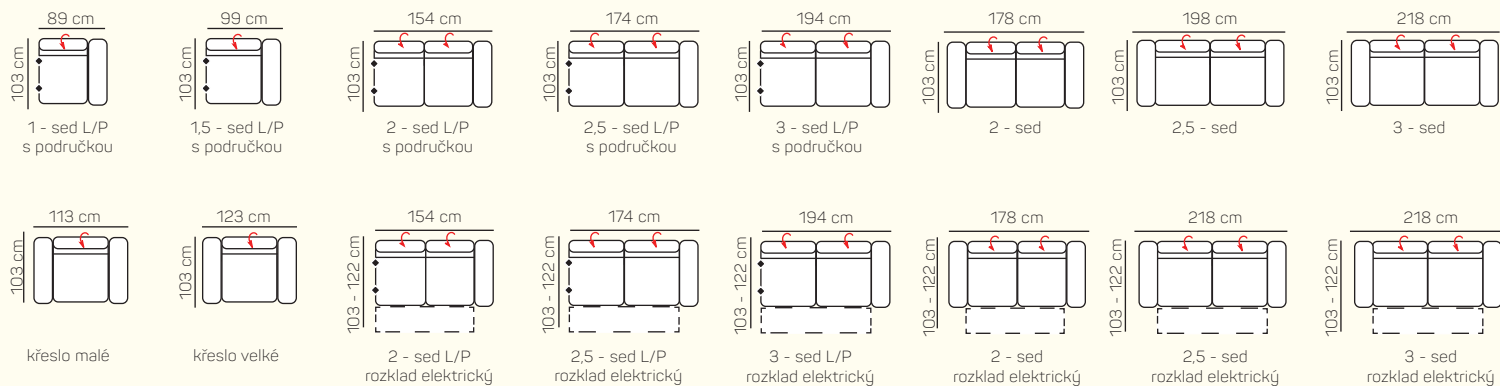

KOMPONENTY

VÝBĚR KOMPONENTŮ S PODRUČKOU

VÝBĚR Z ROHOVÝCH KOMPONENTŮ A TABURETŮ

VÝBĚR BEZPODRUČKOVÝCH KOMPONENTŮ

UKÁZKY OBLÍBENÝCH SESTAV SEDAČKY AGRIGENTO

ZÁKLADNÍ ROZMĚRY

Výška sedačky: 75 - 93 cm

Výška sezení: 47 cm

Hloubka sezení: 61 - 80 cm

UKÁZKA NĚKTERÝCH FUNKCÍ

POLOHOVATELNÝ ZÁHLAVNÍK

Jednoduchým manuálním polohováním opěrky hlavy si zvýšíte komfort sezení během okamžiku.

ELEKTRICKÝ VÝSUVNÝ SEDÁK

Můžete si zvolit funkci elektrického výsuvu sedáků. Hloubku prostoru pro sezení si tak zvětšíte zmáčknutím tlačítka.

Agrigento

		rozměr	nákrres	kat. CLASSIC	kat. ELEGANCE	kat. LUXURY
SESTAVY S OTOMANEM	Otoman levý Chair + 2 sed pravý	272 x 161 cm		od 64 848 Kč	od 72 044 Kč	od 95 088 Kč
	Otoman levý Chair + 2 sed pravý s elektrickým výsuvem	272 x 161 cm		od 80 388 Kč	od 89 320 Kč	od 117 908 Kč
	3 sed pravý + Otoman levý	297 x 238 cm		od 70 084 Kč	od 77 812 Kč	od 3.670 €
	3 sed pravý s el. výsuvem + Otoman levý	297 x 238 cm		od 85 568 Kč	od 95 032 Kč	od 4.481 €
SESTAVY VE TVARU U	Otoman levý + 2 sed bez područek + Otoman pravý Chair	238 x 351 x 161 cm		od 97 524 Kč	od 108 304 Kč	od 142 968 Kč
	Otoman levý + 2 sed bez područek elektrický výsuv + Otoman pravý Chair	238 x 351 x 161 cm		od 112 980 Kč	od 125 496 Kč	od 165 676 Kč
	Otoman levý + 3 sed bez područek + Roh + 1,5 sed pravý	238 x 376 x 200 cm		od 97 916 Kč	od 108 696 Kč	od 143 556 Kč
	Otoman levý + 3 sed bez područek + Roh + 1,5 sed pravý	238 x 376 x 200 cm		od 113 456 Kč	od 125 972 Kč	od 165 592 Kč
SESTAVY 321	3 sed	218 x 103 cm		od 37 156 Kč	od 41 244 Kč	od 54 460 Kč
	2 sed	178 x 103 cm		od 33 908 Kč	od 37 688 Kč	od 1.777€