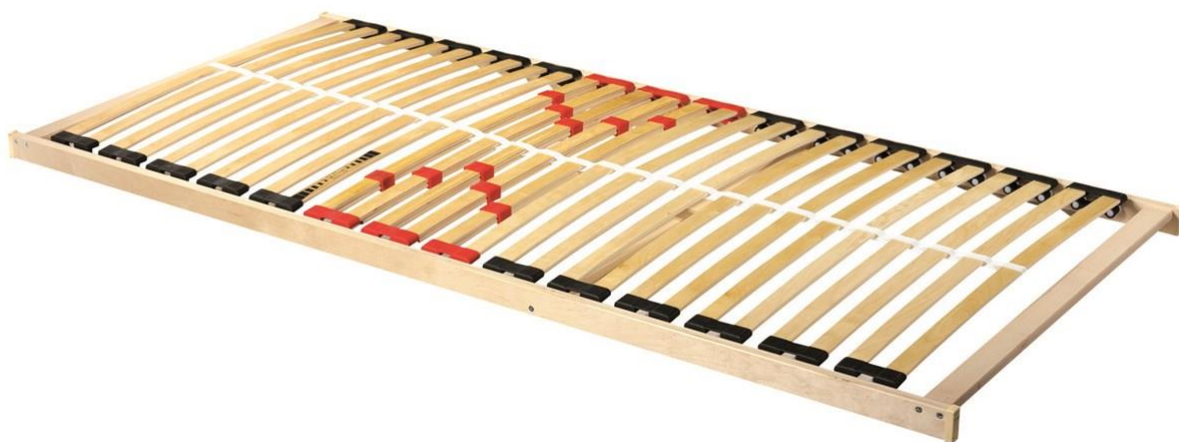

Lamelový rošt EXPERT NV

Funkce lamelového roštu:

Lamelový rošt v kombinaci s matrací je ideální především díky svým ergonomickým vlastnostem.

Rozložení hmotnosti a zmírnění tlaku na exponovaná místa zajišťují pružné lamely a výkyvná kaučuková pouzdra.

Velkou výhodou použití lamelového roštu je snížení tlaku na vaše tělo, což je zajištěno dostatečným rozložením hmotnosti. Nesmíme zapomenout ani na zachování životnosti matrace.

Materiál:

březové lamely

březový rám

odpružená kaučuková pouzdra

Počet lamel: 28

Polohování roštu:

NV – nepolohovací varianta

Středové zpevnění roštu:

5 zdvojených lamel v bedrové části zajišťuje oporu a ochranu proti přetížení nejexponovanějšího místa roštu a zároveň možnost nastavení tuhosti této části pomocí posouvání pouzder. Lamely jsou chráněny proti

přetížení pomocí středového pásu pro rozložení hmotnosti, který je provázaný se všemi 28 lamelami, čímž je zajištěno rovnoměrné rozložení hmotnosti. Tímto se oddaluje opotřebení těch lamel, které jsou vystaveny největší zátěži.