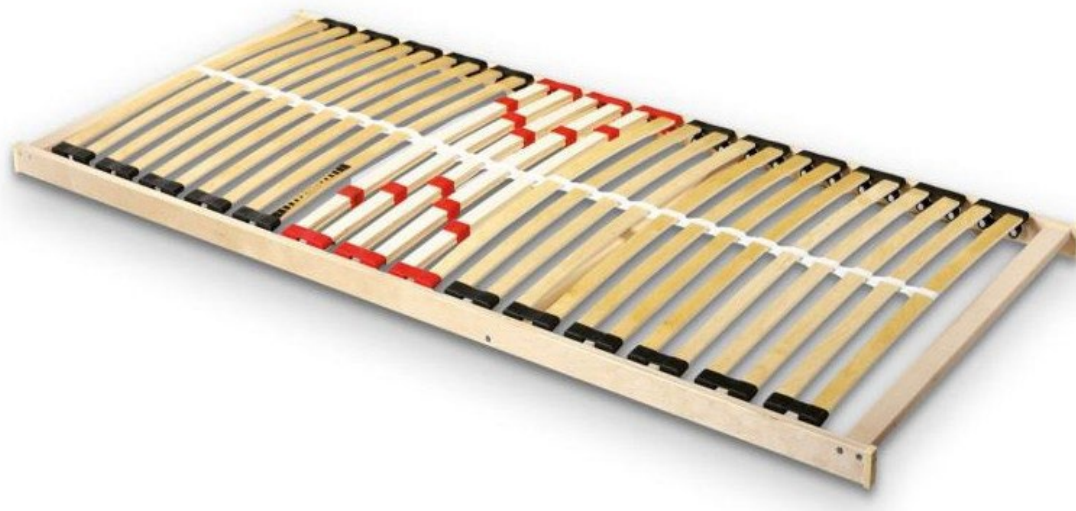

Rošt Solid 45

Funkce lamelového roštu:

Lamelový rošt v kombinaci s matrací je ideální především díky svým ergonomickým vlastnostem.

Rozložení hmotnosti a zmírnění tlaku na exponovaná místa zajišťují pružné lamely a výkyvná kaučuková pouzdra.

Velkou výhodou použití lamelového roštu je snížení tlaku na vaše tělo, což je zajištěno dostatečným rozložením hmotnosti. Nesmíme zapomenout ani na zachování životnosti matrace.

Materiál:

březové lamely

březový rám

odpružená kaučuková pouzdra

příčné vzpěry bukové

Počet lamel: 28

Polohování roštu:

NV – nepolohovací varianta

Středové zpevnění roštu:

5 zdvojených lamel v bedrové části zajišťuje oporu a ochranu proti přetížení nejexponovanějšího místa roštu a zároveň možnost nastavení tuhosti této části pomocí posouvání pouzder. Lamely jsou chráněny proti přetížení pomocí středového pásu pro rozložení hmotnosti, který je provázaný se všemi 28 lamelami, čímž je zajištěno rovnoměrné rozložení hmotnosti. Tímto se oddaluje opotřebení těch lamel, které jsou vystaveny největší zátěži.

Výška rámu roštu: 4,5 cm, celková výška včetně kapsiček 5 cm

Vhodné uložení a použití roštu:

Rošt je možné uložit do postele s nosníky, případně s kováním, které umožňuje nastavení výšky uloženého roštu. Je vhodné promyslet si výšku nastavení roštu společně s matrací vzhledem k celkové výšce a bezproblémovému užívání.