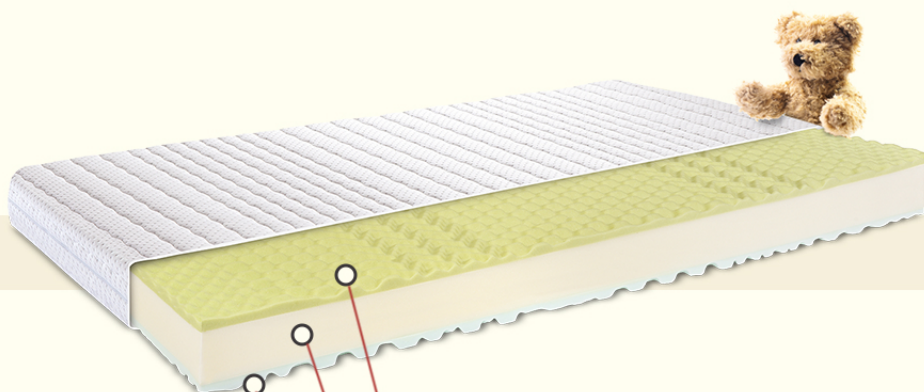

MATRACE

# Lido

★  
BĚŽNÝ KOMFORT

TVRDŠÍ

paměťová pěna VISCO

nosná pěna

PUR pěna

20 cm

120 kg

80 x 200 cm  
90 x 200 cm  
a atypické rozměry

Oboustranný

Snímatelný  
a pratelný  
žerzejový potah

7 anatomických  
zón

Moderní matrace LIDO v tvrdším provedení je vyrobena ze dvou druhů pěny, která kopíruje tělo a reaguje na každý pohyb. Matrace z paměťové pěny VISCO jsou oblíbené především mezi lidmi, které trápí bolesti zad, neboť paměťová pěna se přizpůsobí tvaru těla a zachovává přirozenou křivku páteře. Matrace má speciální nopkovou úpravu, která má jemný masážní efekt a zajišťuje lepší cirkulaci vzduchu pod potahem. Pěna VISCO ideálně rozkládá tlak těla po celé ploše matrace, což má pozitivní vliv na krevní oběh a regeneraci svalů.